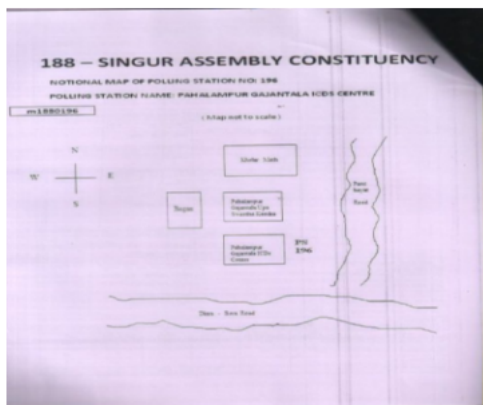

Nazri Naksha