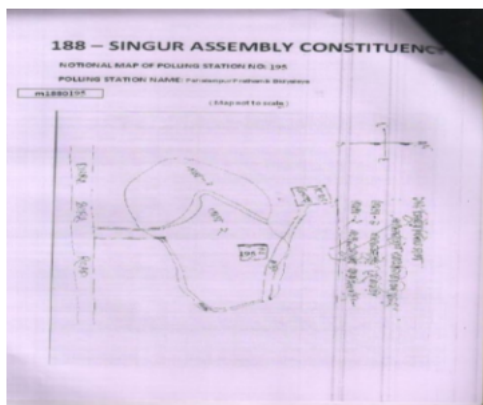

নির্বাচক নিবন্ধন আধিকারিকের স্বাক্ষর

Nazri Naksha

Google Map View

Polling Station Building Front View

Polling Station Front View

Cad View

Key MAP View

1 নাম : সেখ ফরিদুল মায়ের নাম : লিখা সোফিক বাড়ির নং : n0185 বয়স : 23 লিঙ্গ : পুরুষ	UYB2358430 ফটো উপলব্ধ	2 নাম : নিবেদিতা (দাস) দে স্বামীর নাম : নিশীথ কুমার দে বাড়ির নং : n0203 বয়স : 37 লিঙ্গ : মহিলা	KJK2639581 ফটো উপলব্ধ	3 নাম : বিশ্বজিৎ আদক পিতার নাম : নীলরতন আদক বাড়ির নং : n01529 বয়স : 24 লিঙ্গ : পুরুষ	UYB2239309 ফটো উপলব্ধ
4 নাম : হরেন্দ্রনাথ আদক পিতার নাম : পুলিন আদক বাড়ির নং : n0139 বয়স : 64 লিঙ্গ : পুরুষ	UYB2238574 ফটো উপলব্ধ	5 নাম : প্রীতম আদক পিতার নাম : রনজিৎ আদক বাড়ির নং : n0137 বয়স : 29 লিঙ্গ : পুরুষ	UYB1857291 ফটো উপলব্ধ	6 নাম : জ্যোৎস্না আদক স্বামীর নাম : নলিন আদক বাড়ির নং : n0138 বয়স : 86 লিঙ্গ : মহিলা	WB/27/183/567164 ফটো উপলব্ধ
7 নাম : রেখা আদক স্বামীর নাম : গনেশ আদক বাড়ির নং : n0138 বয়স : 48 লিঙ্গ : মহিলা	KJK2453298 ফটো উপলব্ধ	8 নাম : মনোজ আদক পিতার নাম : নলিন আদক বাড়ির নং : n0138 বয়স : 46 লিঙ্গ : পুরুষ	WB/27/183/567200 ফটো উপলব্ধ	9 নাম : তাপসী আদক স্বামীর নাম : বাপ্পাদিত্য আদক বাড়ির নং : n0140 বয়স : 49 লিঙ্গ : মহিলা	KJK2620102 ফটো উপলব্ধ
10 নাম : সুকান্ত আদক পিতার নাম : দ্বীপেন্দ্রনাথ আদক বাড়ির নং : n0140 বয়স : 47 লিঙ্গ : পুরুষ	KJK1678994 ফটো উপলব্ধ	11 নাম : পম্পা আদক স্বামীর নাম : দীপক আদক বাড়ির নং : n0206 বয়স : 42 লিঙ্গ : মহিলা	KJK2540029 ফটো উপলব্ধ	12 নাম : সৌভিক আদক পিতার নাম : নীরেন্দ্রনাথ আদক বাড়ির নং : n0140 বয়স : 30 লিঙ্গ : পুরুষ	UYB1774124 ফটো উপলব্ধ
13 নাম : শ্যামলী আদক স্বামীর নাম : নীরেন্দ্রনাথ আদক বাড়ির নং : n0140 বয়স : 58 লিঙ্গ : মহিলা	WB/27/183/567163 ফটো উপলব্ধ	14 নাম : নীরেন্দ্রনাথ আদক পিতার নাম : বলাই আদক বাড়ির নং : n0140 বয়স : 65 লিঙ্গ : পুরুষ	WB/27/183/567494 ফটো উপলব্ধ	15 নাম : প্রতাপ আদক পিতার নাম : রামেশ্বর আদক বাড়ির নং : n0140 বয়স : 32 লিঙ্গ : পুরুষ	UYB1675172 ফটো উপলব্ধ
16 নাম : শিপ্রা আদক স্বামীর নাম : রামেশ্বর আদক বাড়ির নং : n0140 বয়স : 61 লিঙ্গ : মহিলা	WB/27/183/567475 ফটো উপলব্ধ	17 নাম : রামেশ্বর আদক পিতার নাম : বলাই আদক বাড়ির নং : n0140 বয়স : 68 লিঙ্গ : পুরুষ	WB/27/183/567422 ফটো উপলব্ধ	18 নাম : পুনীমা আদক স্বামীর নাম : দ্বীপেন্দ্রনাথ আদক বাড়ির নং : n0140 বয়স : 63 লিঙ্গ : মহিলা	WB/27/183/567476 ফটো উপলব্ধ
19 নাম : দ্বীপেন্দ্রনাথ আদক পিতার নাম : বলাই আদক বাড়ির নং : n0140 বয়স : 70 লিঙ্গ : পুরুষ	WB/27/183/567199 ফটো উপলব্ধ	20 নাম : বাপ্পাদিত্য আদক পিতার নাম : গোপীনাথ আদক বাড়ির নং : n0140 বয়স : 47 লিঙ্গ : পুরুষ	WB/27/183/567264 ফটো উপলব্ধ	21 নাম : মায়ারানী আদক স্বামীর নাম : গোপীনাথ আদক বাড়ির নং : n0140 বয়স : 71 লিঙ্গ : মহিলা	WB/27/183/567162 ফটো উপলব্ধ
22 নাম : গোপীনাথ আদক পিতার নাম : বলাই আদক বাড়ির নং : n0140 বয়স : 73 লিঙ্গ : পুরুষ	WB/27/183/567354 ফটো উপলব্ধ	23 নাম : পবিত্র আদক পিতার নাম : পুলিন আদক বাড়ির নং : n0139 বয়স : 47 লিঙ্গ : পুরুষ	WB/27/183/567261 ফটো উপলব্ধ	24 নাম : কৃষ্ণা আদক পিতার নাম : পুলিন আদক বাড়ির নং : n0139 বয়স : 48 লিঙ্গ : মহিলা	WB/27/183/567478 ফটো উপলব্ধ
25 নাম : কাকলী আদক স্বামীর নাম : মনোজ আদক বাড়ির নং : n0138 বয়স : 36 লিঙ্গ : মহিলা	UYB1675099 ফটো উপলব্ধ	26 নাম : গনেশ আদক পিতার নাম : নলিন আদক বাড়ির নং : n0138 বয়স : 58 লিঙ্গ : পুরুষ	WB/27/183/567615 ফটো উপলব্ধ	27 নাম : রেবা আদক স্বামীর নাম : রনজিত আদক বাড়ির নং : n0137 বয়স : 53 লিঙ্গ : মহিলা	WB/27/183/567389 ফটো উপলব্ধ
28 নাম : দীপক আদক পিতার নাম : নবকুমার আদক বাড়ির নং : n0133 বয়স : 46 লিঙ্গ : পুরুষ	WB/27/183/567262 ফটো উপলব্ধ	29 নাম : যতীন আদক পিতার নাম : নবকুমার আদক বাড়ির নং : n0133 বয়স : 47 লিঙ্গ : পুরুষ	KJK1619451 ফটো উপলব্ধ	30 নাম : শিবানী আদক স্বামীর নাম : নবকুমার আদক বাড়ির নং : n0133 বয়স : 66 লিঙ্গ : মহিলা	WB/27/183/567509 ফটো উপলব্ধ