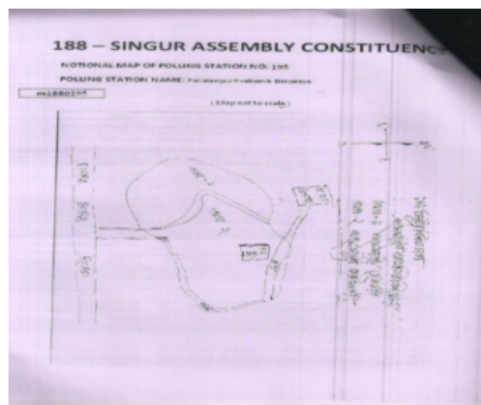

নির্বাচক নিবন্ধন আধিকারিকের স্বাক্ষর

Nazri Naksha

Google Map View

Polling Station Building Front View

Polling Station Front View

Cad View

Key MAP View

1 নাম : সেখ ফরিদুল মায়ের নাম : লিখা সোফিক বাড়ির নং : n0185 বয়স : 23 লিঙ্গ : পুরুষ	UYB2358430 ফটো উপলব্ধ	2 নাম : নিবেদিতা (দাস) দে স্বামীর নাম : নিশীথ কুমার দে বাড়ির নং : n0203 বয়স : 37 লিঙ্গ : মহিলা	KJK2639581 ফটো উপলব্ধ	3 নাম : বিশ্বজিৎ আদক পিতার নাম : নীলরতন আদক বাড়ির নং : n01529 বয়স : 24 লিঙ্গ : পুরুষ	UYB2239309 ফটো উপলব্ধ
4 নাম : হরেন্দ্রনাথ আদক পিতার নাম : পুলিন আদক বাড়ির নং : n0139 বয়স : 64 লিঙ্গ : পুরুষ	UYB2238574 ফটো উপলব্ধ	5 নাম : প্রীতম আদক পিতার নাম : রনজিৎ আদক বাড়ির নং : n0137 বয়স : 29 লিঙ্গ : পুরুষ	UYB1857291 ফটো উপলব্ধ	6 নাম : জ্যোৎস্না আদক স্বামীর নাম : নলিন আদক বাড়ির নং : n0138 বয়স : 86 লিঙ্গ : মহিলা	WB/27/183/567164 ফটো উপলব্ধ
7 নাম : রেখা আদক স্বামীর নাম : গনেশ আদক বাড়ির নং : n0138 বয়স : 48 লিঙ্গ : মহিলা	KJK2453298 ফটো উপলব্ধ	8 নাম : মনোজ আদক পিতার নাম : নলিন আদক বাড়ির নং : n0138 বয়স : 46 লিঙ্গ : পুরুষ	WB/27/183/567200 ফটো উপলব্ধ	9 নাম : তাপসী আদক স্বামীর নাম : বাপ্পাদিত্য আদক বাড়ির নং : n0140 বয়স : 49 লিঙ্গ : মহিলা	KJK2620102 ফটো উপলব্ধ
10 নাম : সুকান্ত আদক পিতার নাম : দ্বীপেন্দ্রনাথ আদক বাড়ির নং : n0140 বয়স : 47 লিঙ্গ : পুরুষ	KJK1678994 ফটো উপলব্ধ	11 নাম : পম্পা আদক স্বামীর নাম : দীপক আদক বাড়ির নং : n0206 বয়স : 42 লিঙ্গ : মহিলা	KJK2540029 ফটো উপলব্ধ	12 নাম : সৌভিক আদক পিতার নাম : নীরেন্দ্রনাথ আদক বাড়ির নং : n0140 বয়স : 30 লিঙ্গ : পুরুষ	UYB1774124 ফটো উপলব্ধ
13 নাম : শ্যামলী আদক স্বামীর নাম : নীরেন্দ্রনাথ আদক বাড়ির নং : n0140 বয়স : 58 লিঙ্গ : মহিলা	WB/27/183/567163 ফটো উপলব্ধ	14 নাম : নীরেন্দ্রনাথ আদক পিতার নাম : বলাই আদক বাড়ির নং : n0140 বয়স : 65 লিঙ্গ : পুরুষ	WB/27/183/567494 ফটো উপলব্ধ	15 নাম : প্রতাপ আদক পিতার নাম : রামেশ্বর আদক বাড়ির নং : n0140 বয়স : 32 লিঙ্গ : পুরুষ	UYB1675172 ফটো উপলব্ধ
16 নাম : শিপ্রা আদক স্বামীর নাম : রামেশ্বর আদক বাড়ির নং : n0140 বয়স : 61 লিঙ্গ : মহিলা	WB/27/183/567475 ফটো উপলব্ধ	17 নাম : রামেশ্বর আদক পিতার নাম : বলাই আদক বাড়ির নং : n0140 বয়স : 68 লিঙ্গ : পুরুষ	WB/27/183/567422 ফটো উপলব্ধ	18 নাম : পুনীমা আদক স্বামীর নাম : দ্বীপেন্দ্রনাথ আদক বাড়ির নং : n0140 বয়স : 63 লিঙ্গ : মহিলা	WB/27/183/567476 ফটো উপলব্ধ
19 নাম : দ্বীপেন্দ্রনাথ আদক পিতার নাম : বলাই আদক বাড়ির নং : n0140 বয়স : 70 লিঙ্গ : পুরুষ	WB/27/183/567199 ফটো উপলব্ধ	20 নাম : বাপ্পাদিত্য আদক পিতার নাম : গোপীনাথ আদক বাড়ির নং : n0140 বয়স : 47 লিঙ্গ : পুরুষ	WB/27/183/567264 ফটো উপলব্ধ	21 নাম : মায়ারানী আদক স্বামীর নাম : গোপীনাথ আদক বাড়ির নং : n0140 বয়স : 71 লিঙ্গ : মহিলা	WB/27/183/567162 ফটো উপলব্ধ
22 নাম : গোপীনাথ আদক পিতার নাম : বলাই আদক বাড়ির নং : n0140 বয়স : 73 লিঙ্গ : পুরুষ	WB/27/183/567354 ফটো উপলব্ধ	23 নাম : পবিত্র আদক পিতার নাম : পুলিন আদক বাড়ির নং : n0139 বয়স : 47 লিঙ্গ : পুরুষ	WB/27/183/567261 ফটো উপলব্ধ	24 নাম : কৃষ্ণা আদক পিতার নাম : পুলিন আদক বাড়ির নং : n0139 বয়স : 48 লিঙ্গ : মহিলা	WB/27/183/567478 ফটো উপলব্ধ
25 নাম : কাকলী আদক স্বামীর নাম : মনোজ আদক বাড়ির নং : n0138 বয়স : 36 লিঙ্গ : মহিলা	UYB1675099 ফটো উপলব্ধ	26 নাম : গনেশ আদক পিতার নাম : নলিন আদক বাড়ির নং : n0138 বয়স : 58 লিঙ্গ : পুরুষ	WB/27/183/567615 ফটো উপলব্ধ	27 নাম : রেবা আদক স্বামীর নাম : রনজিত আদক বাড়ির নং : n0137 বয়স : 53 লিঙ্গ : মহিলা	WB/27/183/567389 ফটো উপলব্ধ
28 নাম : দীপক আদক পিতার নাম : নবকুমার আদক বাড়ির নং : n0133 বয়স : 46 লিঙ্গ : পুরুষ	WB/27/183/567262 ফটো উপলব্ধ	29 নাম : যতীন আদক পিতার নাম : নবকুমার আদক বাড়ির নং : n0133 বয়স : 47 লিঙ্গ : পুরুষ	KJK1619451 ফটো উপলব্ধ	30 নাম : শিবানী আদক স্বামীর নাম : নবকুমার আদক বাড়ির নং : n0133 বয়স : 66 লিঙ্গ : মহিলা	WB/27/183/567509 ফটো উপলব্ধ