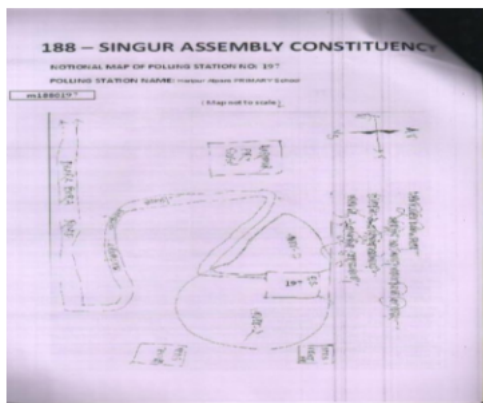

নির্বাচক নিবন্ধন আধিকারিকের স্বাক্ষর

Nazri Naksha

Google Map View

Polling Station Building Front View

Polling Station Front View

Cad View

Key MAP View

1 নাম : ছবিরানী কুন্ডু স্বামীর নাম: শ্যামাপদ কুন্ডু বাড়ির নং : n0027 বয়স : 58 লিঙ্গ : মহিলা	KJK1619980 ফটো উপলব্ধ	2 নাম : রমা কারক স্বামীর নাম: সন্দিপ কারক বাড়ির নং : n0056 বয়স : 45 লিঙ্গ : মহিলা	KJK2193381 ফটো উপলব্ধ	3 নাম : পম্পা কারক স্বামীর নাম: কেশব কারক বাড়ির নং : n0056 বয়স : 44 লিঙ্গ : মহিলা	KJK2193365 ফটো উপলব্ধ
4 নাম : সন্দীপ কারক পিতার নাম: সুনীল কারক বাড়ির নং : n0056 বয়স : 51 লিঙ্গ : পুরুষ	UYB0909994 ফটো উপলব্ধ	5 নাম : বিজলী কারক স্বামীর নাম: সুনীল কারক বাড়ির নং : n0056 বয়স : 70 লিঙ্গ : মহিলা	WB/27/183/570349 ফটো উপলব্ধ	6 নাম : সুরত কারক পিতার নাম: শ্রীমন্ত কারক বাড়ির নং : n0056 বয়স : 39 লিঙ্গ : পুরুষ	KJK2536324 ফটো উপলব্ধ
E 7 নাম : শৈলীবালা কারক স্বামীর নাম: শ্রীমন্ত কারক বাড়ির নং : n0056 বয়স : 69 লিঙ্গ : মহিলা	WB/27/183/570341 ফটো উপলব্ধ	8 নাম : শ্রীমন্ত কারক পিতার নাম: সতীশ কারক বাড়ির নং : n0056 বয়স : 73 লিঙ্গ : পুরুষ	WB/27/183/570335 ফটো উপলব্ধ	9 নাম : প্রীতিকনা কারক স্বামীর নাম: সুরত কারক বাড়ির নং : n0165 বয়স : 28 লিঙ্গ : মহিলা	UYB2066488 ফটো উপলব্ধ
10 নাম : বিভা কারক স্বামীর নাম: নিত্যানন্দ কারক বাড়ির নং : n0056 বয়স : 61 লিঙ্গ : মহিলা	UYB2237717 ফটো উপলব্ধ	11 নাম : দীপিকা কারক পিতার নাম: কেশব কারক বাড়ির নং : n0056 বয়স : 22 লিঙ্গ : মহিলা	UYB2358455 ফটো উপলব্ধ	12 নাম : তুহিনা কারক পিতার নাম: সন্দীপ কারক বাড়ির নং : এন০০৫৬ বয়স : 25 লিঙ্গ : মহিলা	UYB2107274 ফটো উপলব্ধ
13 নাম : সোমা কোলে সাঁতরা স্বামীর নাম: হেমন্ত কোলে বাড়ির নং : এন০১৫৯ বয়স : 30 লিঙ্গ : মহিলা	UYB2107217 ফটো উপলব্ধ	14 নাম : অমিয় কোলে পিতার নাম: রবিন কোলে বাড়ির নং : এন০০০৫ বয়স : 25 লিঙ্গ : পুরুষ	UYB2107282 ফটো উপলব্ধ	15 নাম : তোতন কোলে পিতার নাম: শৈলেন্দ্রনাথ কোলে বাড়ির নং : n0029 বয়স : 27 লিঙ্গ : পুরুষ	UYB2005684 ফটো উপলব্ধ
16 নাম : সৌমেন কোলে পিতার নাম: বসুদেব কোলে বাড়ির নং : n0084 বয়স : 28 লিঙ্গ : পুরুষ	UYB1941574 ফটো উপলব্ধ	17 নাম : গোপিনাথ কোলে পিতার নাম: কমলাকান্ত কোলে বাড়ির নং : n0051 বয়স : 65 লিঙ্গ : পুরুষ	WB/27/183/570389 ফটো উপলব্ধ	18 নাম : অতনু কোলে পিতার নাম: রবীন কোলে বাড়ির নং : n0005 বয়স : 27 লিঙ্গ : পুরুষ	UYB2005601 ফটো উপলব্ধ
19 নাম : মৌলি কোলে পিতার নাম: বাবল কোলে বাড়ির নং : n0163 বয়স : 26 লিঙ্গ : মহিলা	UYB2066462 ফটো উপলব্ধ	20 নাম : লিপিকা কোলে স্বামীর নাম: কার্তিক কোলে বাড়ির নং : n0146 বয়স : 32 লিঙ্গ : মহিলা	UYB1568500 ফটো উপলব্ধ	21 নাম : অম্বিকা কোলে স্বামীর নাম: শৈলেন কোলে বাড়ির নং : n0104 বয়স : 28 লিঙ্গ : মহিলা	UYB2005726 ফটো উপলব্ধ
22 নাম : সাখী কোলে স্বামীর নাম: শুভাশীষ কোলে বাড়ির নং : n0102 বয়স : 27 লিঙ্গ : মহিলা	UYB2005759 ফটো উপলব্ধ	23 নাম : অষ্ট চরন দাস পিতার নাম: কার্তিক চন্দ্র দাস বাড়ির নং : 071 বয়স : 54 লিঙ্গ : পুরুষ	UYB1601087 ফটো উপলব্ধ	24 নাম : রেখা দাস স্বামীর নাম: অষ্ট চরন দাস বাড়ির নং : 071 বয়স : 45 লিঙ্গ : মহিলা	GRL1598549 ফটো উপলব্ধ
25 নাম : প্রিয়ান্বিতা বারিক স্বামীর নাম: লালু বারিক বাড়ির নং : 003 বয়স : 31 লিঙ্গ : মহিলা	UYB1675586 ফটো উপলব্ধ	26 নাম : হেমন্ত কোলে পিতার নাম: দুলাল চন্দ্র কোলে বাড়ির নং : n0159 বয়স : 38 লিঙ্গ : পুরুষ	KJK2686145 ফটো উপলব্ধ	27 নাম : অপর্ণা কোলে স্বামীর নাম: সুরজিৎ কোলে বাড়ির নং : n0169 বয়স : 35 লিঙ্গ : মহিলা	UYB1949338 ফটো উপলব্ধ
#2 28 নাম : সুমিতা কোলে স্বামীর নাম: মনিকান্ত কোলে বাড়ির নং : n0148 বয়স : 33 লিঙ্গ : মহিলা	UYB1833151 ফটো উপলব্ধ	29 নাম : সৌমী কোলে পিতার নাম: বাবল কোলে বাড়ির নং : n0068 বয়স : 22 লিঙ্গ : মহিলা	UYB2358562 ফটো উপলব্ধ	30 নাম : সুহাসি কোলে পিতার নাম: সমীর কোলে বাড়ির নং : এন০০৬৯ বয়স : 25 লিঙ্গ : মহিলা	UYB2107365 ফটো উপলব্ধ