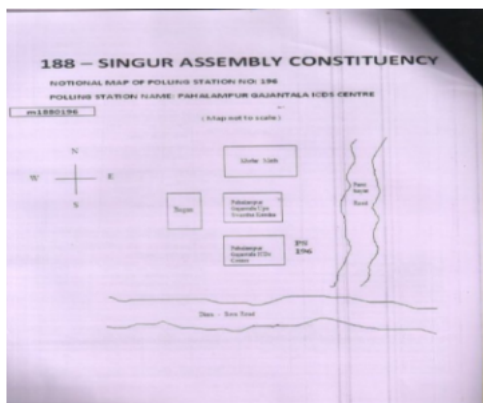

নির্বাচক নিবন্ধন আধিকারিকের স্বাক্ষর

Nazri Naksha

Google Map View

Polling Station Building Front View

Polling Station Front View

Cad View

Key MAP View

1 নাম : ছবিরানী কুন্ডু স্বামীর নাম: শ্যামাপদ কুন্ডু বাড়ির নং : n0027 বয়স : 58 লিঙ্গ : মহিলা	KJK1619980 ফটো উপলব্ধ	2 নাম : রমা কারক স্বামীর নাম: সন্দিপ কারক বাড়ির নং : n0056 বয়স : 45 লিঙ্গ : মহিলা	KJK2193381 ফটো উপলব্ধ	3 নাম : পম্পা কারক স্বামীর নাম: কেশব কারক বাড়ির নং : n0056 বয়স : 44 লিঙ্গ : মহিলা	KJK2193365 ফটো উপলব্ধ
4 নাম : সন্দীপ কারক পিতার নাম: সুনীল কারক বাড়ির নং : n0056 বয়স : 51 লিঙ্গ : পুরুষ	UYB0909994 ফটো উপলব্ধ	5 নাম : বিজলী কারক স্বামীর নাম: সুনীল কারক বাড়ির নং : n0056 বয়স : 70 লিঙ্গ : মহিলা	WB/27/183/570349 ফটো উপলব্ধ	6 নাম : সুরত কারক পিতার নাম: শ্রীমন্ত কারক বাড়ির নং : n0056 বয়স : 39 লিঙ্গ : পুরুষ	KJK2536324 ফটো উপলব্ধ
E 7 নাম : শৈলীবালা কারক স্বামীর নাম: শ্রীমন্ত কারক বাড়ির নং : n0056 বয়স : 69 লিঙ্গ : মহিলা	WB/27/183/570341 ফটো উপলব্ধ	8 নাম : শ্রীমন্ত কারক পিতার নাম: সতীশ কারক বাড়ির নং : n0056 বয়স : 73 লিঙ্গ : পুরুষ	WB/27/183/570335 ফটো উপলব্ধ	9 নাম : প্রীতিকনা কারক স্বামীর নাম: সুরত কারক বাড়ির নং : n0165 বয়স : 28 লিঙ্গ : মহিলা	UYB2066488 ফটো উপলব্ধ
10 নাম : বিভা কারক স্বামীর নাম: নিত্যানন্দ কারক বাড়ির নং : n0056 বয়স : 61 লিঙ্গ : মহিলা	UYB2237717 ফটো উপলব্ধ	11 নাম : দীপিকা কারক পিতার নাম: কেশব কারক বাড়ির নং : n0056 বয়স : 22 লিঙ্গ : মহিলা	UYB2358455 ফটো উপলব্ধ	12 নাম : তুহিনা কারক পিতার নাম: সন্দীপ কারক বাড়ির নং : এন০০৫৬ বয়স : 25 লিঙ্গ : মহিলা	UYB2107274 ফটো উপলব্ধ
13 নাম : সোমা কোলে সাঁতরা স্বামীর নাম: হেমন্ত কোলে বাড়ির নং : এন০১৫৯ বয়স : 30 লিঙ্গ : মহিলা	UYB2107217 ফটো উপলব্ধ	14 নাম : অমিয় কোলে পিতার নাম: রবিন কোলে বাড়ির নং : এন০০০৫ বয়স : 25 লিঙ্গ : পুরুষ	UYB2107282 ফটো উপলব্ধ	15 নাম : তোতন কোলে পিতার নাম: শৈলেন্দ্রনাথ কোলে বাড়ির নং : n0029 বয়স : 27 লিঙ্গ : পুরুষ	UYB2005684 ফটো উপলব্ধ
16 নাম : সৌমেন কোলে পিতার নাম: বসুদেব কোলে বাড়ির নং : n0084 বয়স : 28 লিঙ্গ : পুরুষ	UYB1941574 ফটো উপলব্ধ	17 নাম : গোপিনাথ কোলে পিতার নাম: কমলাকান্ত কোলে বাড়ির নং : n0051 বয়স : 65 লিঙ্গ : পুরুষ	WB/27/183/570389 ফটো উপলব্ধ	18 নাম : অতনু কোলে পিতার নাম: রবীন কোলে বাড়ির নং : n0005 বয়স : 27 লিঙ্গ : পুরুষ	UYB2005601 ফটো উপলব্ধ
19 নাম : মৌলি কোলে পিতার নাম: বাবল কোলে বাড়ির নং : n0163 বয়স : 26 লিঙ্গ : মহিলা	UYB2066462 ফটো উপলব্ধ	20 নাম : লিপিকা কোলে স্বামীর নাম: কার্তিক কোলে বাড়ির নং : n0146 বয়স : 32 লিঙ্গ : মহিলা	UYB1568500 ফটো উপলব্ধ	21 নাম : অম্বিকা কোলে স্বামীর নাম: শৈলেন কোলে বাড়ির নং : n0104 বয়স : 28 লিঙ্গ : মহিলা	UYB2005726 ফটো উপলব্ধ
22 নাম : সাখী কোলে স্বামীর নাম: শুভাশীষ কোলে বাড়ির নং : n0102 বয়স : 27 লিঙ্গ : মহিলা	UYB2005759 ফটো উপলব্ধ	23 নাম : অষ্ট চরন দাস পিতার নাম: কার্তিক চন্দ্র দাস বাড়ির নং : 071 বয়স : 54 লিঙ্গ : পুরুষ	UYB1601087 ফটো উপলব্ধ	24 নাম : রেখা দাস স্বামীর নাম: অষ্ট চরন দাস বাড়ির নং : 071 বয়স : 45 লিঙ্গ : মহিলা	GRL1598549 ফটো উপলব্ধ
25 নাম : প্রিয়ান্বিতা বারিক স্বামীর নাম: লালু বারিক বাড়ির নং : 003 বয়স : 31 লিঙ্গ : মহিলা	UYB1675586 ফটো উপলব্ধ	26 নাম : হেমন্ত কোলে পিতার নাম: দুলাল চন্দ্র কোলে বাড়ির নং : n0159 বয়স : 38 লিঙ্গ : পুরুষ	KJK2686145 ফটো উপলব্ধ	27 নাম : অপর্ণা কোলে স্বামীর নাম: সুরজিৎ কোলে বাড়ির নং : n0169 বয়স : 35 লিঙ্গ : মহিলা	UYB1949338 ফটো উপলব্ধ
#2 28 নাম : সুমিতা কোলে স্বামীর নাম: মনিকান্ত কোলে বাড়ির নং : n0148 বয়স : 33 লিঙ্গ : মহিলা	UYB1833151 ফটো উপলব্ধ	29 নাম : সৌমী কোলে পিতার নাম: বাবল কোলে বাড়ির নং : n0068 বয়স : 22 লিঙ্গ : মহিলা	UYB2358562 ফটো উপলব্ধ	30 নাম : সুহাসি কোলে পিতার নাম: সমীর কোলে বাড়ির নং : এন০০৬৯ বয়স : 25 লিঙ্গ : মহিলা	UYB2107365 ফটো উপলব্ধ