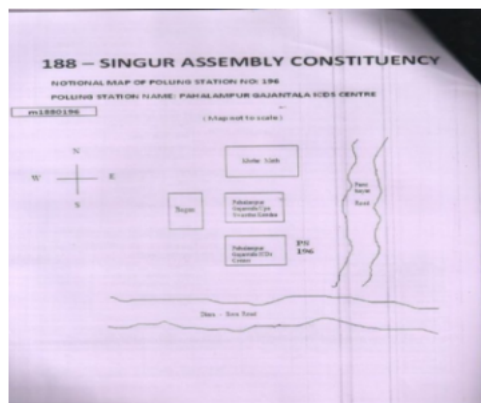

নির্বাচক নিবন্ধন আধিকারিকের স্বাক্ষর

Nazri Naksha

Google Map View

Polling Station Building Front View

Polling Station Front View

Cad View

Key MAP View

1 নাম : ছবিরানী কুন্ডু স্বামীর নাম: শ্যামাপদ কুন্ডু বাড়ির নং : n0027 বয়স : 58 লিঙ্গ : মহিলা	KJK1619980 ফটো উপলব্ধ	2 নাম : রমা কারক স্বামীর নাম: সন্দিপ কারক বাড়ির নং : n0056 বয়স : 45 লিঙ্গ : মহিলা	KJK2193381 ফটো উপলব্ধ	3 নাম : পম্পা কারক স্বামীর নাম: কেশব কারক বাড়ির নং : n0056 বয়স : 44 লিঙ্গ : মহিলা	KJK2193365 ফটো উপলব্ধ
4 নাম : সন্দীপ কারক পিতার নাম: সুনীল কারক বাড়ির নং : n0056 বয়স : 51 লিঙ্গ : পুরুষ	UYB0909994 ফটো উপলব্ধ	5 নাম : বিজলী কারক স্বামীর নাম: সুনীল কারক বাড়ির নং : n0056 বয়স : 70 লিঙ্গ : মহিলা	WB/27/183/570349 ফটো উপলব্ধ	6 নাম : সুরত কারক পিতার নাম: শ্রীমন্ত কারক বাড়ির নং : n0056 বয়স : 39 লিঙ্গ : পুরুষ	KJK2536324 ফটো উপলব্ধ
E 7 নাম : শৈলীবালা কারক স্বামীর নাম: শ্রীমন্ত কারক বাড়ির নং : n0056 বয়স : 69 লিঙ্গ : মহিলা	WB/27/183/570341 ফটো উপলব্ধ	8 নাম : শ্রীমন্ত কারক পিতার নাম: সতীশ কারক বাড়ির নং : n0056 বয়স : 73 লিঙ্গ : পুরুষ	WB/27/183/570335 ফটো উপলব্ধ	9 নাম : প্রীতিকনা কারক স্বামীর নাম: সুরত কারক বাড়ির নং : n0165 বয়স : 28 লিঙ্গ : মহিলা	UYB2066488 ফটো উপলব্ধ
10 নাম : বিভা কারক স্বামীর নাম: নিত্যানন্দ কারক বাড়ির নং : n0056 বয়স : 61 লিঙ্গ : মহিলা	UYB2237717 ফটো উপলব্ধ	11 নাম : দীপিকা কারক পিতার নাম: কেশব কারক বাড়ির নং : n0056 বয়স : 22 লিঙ্গ : মহিলা	UYB2358455 ফটো উপলব্ধ	12 নাম : তুহিনা কারক পিতার নাম: সন্দীপ কারক বাড়ির নং : এন০০৫৬ বয়স : 25 লিঙ্গ : মহিলা	UYB2107274 ফটো উপলব্ধ
13 নাম : সোমা কোলে সাঁতরা স্বামীর নাম: হেমন্ত কোলে বাড়ির নং : এন০১৫৯ বয়স : 30 লিঙ্গ : মহিলা	UYB2107217 ফটো উপলব্ধ	14 নাম : অমিয় কোলে পিতার নাম: রবিন কোলে বাড়ির নং : এন০০০৫ বয়স : 25 লিঙ্গ : পুরুষ	UYB2107282 ফটো উপলব্ধ	15 নাম : তোতন কোলে পিতার নাম: শৈলেন্দ্রনাথ কোলে বাড়ির নং : n0029 বয়স : 27 লিঙ্গ : পুরুষ	UYB2005684 ফটো উপলব্ধ
16 নাম : সৌমেন কোলে পিতার নাম: বসুদেব কোলে বাড়ির নং : n0084 বয়স : 28 লিঙ্গ : পুরুষ	UYB1941574 ফটো উপলব্ধ	17 নাম : গোপিনাথ কোলে পিতার নাম: কমলাকান্ত কোলে বাড়ির নং : n0051 বয়স : 65 লিঙ্গ : পুরুষ	WB/27/183/570389 ফটো উপলব্ধ	18 নাম : অতনু কোলে পিতার নাম: রবীন কোলে বাড়ির নং : n0005 বয়স : 27 লিঙ্গ : পুরুষ	UYB2005601 ফটো উপলব্ধ
19 নাম : মৌলি কোলে পিতার নাম: বাবল কোলে বাড়ির নং : n0163 বয়স : 26 লিঙ্গ : মহিলা	UYB2066462 ফটো উপলব্ধ	20 নাম : লিপিকা কোলে স্বামীর নাম: কার্তিক কোলে বাড়ির নং : n0146 বয়স : 32 লিঙ্গ : মহিলা	UYB1568500 ফটো উপলব্ধ	21 নাম : অম্বিকা কোলে স্বামীর নাম: শৈলেন কোলে বাড়ির নং : n0104 বয়স : 28 লিঙ্গ : মহিলা	UYB2005726 ফটো উপলব্ধ
22 নাম : সাখী কোলে স্বামীর নাম: শুভাশীষ কোলে বাড়ির নং : n0102 বয়স : 27 লিঙ্গ : মহিলা	UYB2005759 ফটো উপলব্ধ	23 নাম : অষ্ট চরন দাস পিতার নাম: কার্তিক চন্দ্র দাস বাড়ির নং : 071 বয়স : 54 লিঙ্গ : পুরুষ	UYB1601087 ফটো উপলব্ধ	24 নাম : রেখা দাস স্বামীর নাম: অষ্ট চরন দাস বাড়ির নং : 071 বয়স : 45 লিঙ্গ : মহিলা	GRL1598549 ফটো উপলব্ধ
25 নাম : প্রিয়ান্বিতা বারিক স্বামীর নাম: লালু বারিক বাড়ির নং : 003 বয়স : 31 লিঙ্গ : মহিলা	UYB1675586 ফটো উপলব্ধ	26 নাম : হেমন্ত কোলে পিতার নাম: দুলাল চন্দ্র কোলে বাড়ির নং : n0159 বয়স : 38 লিঙ্গ : পুরুষ	KJK2686145 ফটো উপলব্ধ	27 নাম : অপর্ণা কোলে স্বামীর নাম: সুরজিৎ কোলে বাড়ির নং : n0169 বয়স : 35 লিঙ্গ : মহিলা	UYB1949338 ফটো উপলব্ধ
#2 28 নাম : সুমিতা কোলে স্বামীর নাম: মনিকান্ত কোলে বাড়ির নং : n0148 বয়স : 33 লিঙ্গ : মহিলা	UYB1833151 ফটো উপলব্ধ	29 নাম : সৌমী কোলে পিতার নাম: বাবল কোলে বাড়ির নং : n0068 বয়স : 22 লিঙ্গ : মহিলা	UYB2358562 ফটো উপলব্ধ	30 নাম : সুহাসি কোলে পিতার নাম: সমীর কোলে বাড়ির নং : এন০০৬৯ বয়স : 25 লিঙ্গ : মহিলা	UYB2107365 ফটো উপলব্ধ