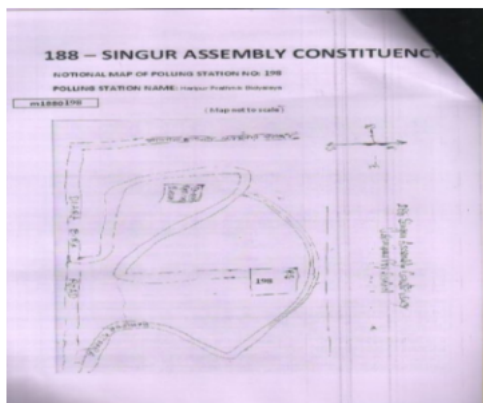

Nazri Naksha