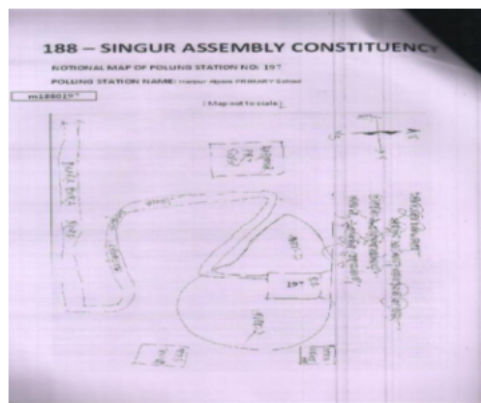

নির্বাচক নিবন্ধন আধিকারিকের স্বাক্ষর

Nazri Naksha

Google Map View

Polling Station Building Front View

Polling Station Front View

Cad View

Key MAP View

1 নাম : দুর্গা আদক স্বামীর নাম: নবকুমার আদক বাড়ির নং : n0116 বয়স : 51 লিঙ্গ : মহিলা	WB/27/183/573156	ফটো উপলব্ধ	2 নাম : নবকুমার আদক পিতার নাম: কানাই আদক বাড়ির নং : n0116 বয়স : 56 লিঙ্গ : পুরুষ	WB/27/183/573364	ফটো উপলব্ধ	3 নাম : সোমনাথ আদক পিতার নাম: পবন আদক বাড়ির নং : n0116 বয়স : 31 লিঙ্গ : পুরুষ	UYB1711589	ফটো উপলব্ধ
4 নাম : প্রদীপ আদক পিতার নাম: পবন আদক বাড়ির নং : n0116 বয়স : 42 লিঙ্গ : পুরুষ	KJK2536472	ফটো উপলব্ধ	5 নাম : অঞ্জলি আদক স্বামীর নাম: পবন আদক বাড়ির নং : n0116 বয়স : 59 লিঙ্গ : মহিলা	WB/27/183/573157	ফটো উপলব্ধ	6 নাম : অনূপ কুমার আদক পিতার নাম: দেবেন আদক বাড়ির নং : n0116 বয়স : 39 লিঙ্গ : পুরুষ	UYB1711662	ফটো উপলব্ধ
7 নাম : সনকা আদক স্বামীর নাম: দেবেন আদক বাড়ির নং : n0116 বয়স : 61 লিঙ্গ : মহিলা	WB/27/183/573482	ফটো উপলব্ধ	8 নাম : বকুল আদক পিতার নাম: পবন আদক বাড়ির নং : n0149 বয়স : 27 লিঙ্গ : পুরুষ	UYB2066629	ফটো উপলব্ধ	9 নাম : চরন কোলে পিতার নাম: সুধীর চন্দ্র কোলে বাড়ির নং : n0122 বয়স : 65 লিঙ্গ : পুরুষ	UYB2236321	ফটো উপলব্ধ
10 নাম : বাপ্পা কোলে পিতার নাম: গয়ারাম কোলে বাড়ির নং : এন০১২৪ বয়স : 25 লিঙ্গ : পুরুষ	UYB2107720	ফটো উপলব্ধ	11 নাম : রিম্পা কোলে স্বামীর নাম: রাজ কুমার কোলে বাড়ির নং : নং 124 বয়স : 22 লিঙ্গ : মহিলা	UYB2375202	ফটো উপলব্ধ	12 নাম : দেবশ্রী কোলে স্বামীর নাম: সঞ্জয় কোলে বাড়ির নং : নং 122 বয়স : 36 লিঙ্গ : মহিলা	YPW1146307	ফটো উপলব্ধ
13 নাম : সমর কোলে পিতার নাম: গয়ারাম কোলে বাড়ির নং : n0155 বয়স : 28 লিঙ্গ : পুরুষ	UYB2066686	ফটো উপলব্ধ	14 নাম : সংঘমিত্রা কোলে স্বামীর নাম: সমর কোলে বাড়ির নং : নং155 বয়স : 21 লিঙ্গ : মহিলা	UYB2513729	ফটো উপলব্ধ	15 নাম : গয়ারাম কোলে পিতার নাম: গোবিন্দ কোলে বাড়ির নং : n0124 বয়স : 53 লিঙ্গ : পুরুষ	WB/27/183/573050	ফটো উপলব্ধ
16 নাম : হারু কোলে পিতার নাম: সুনীল কোলে বাড়ির নং : n0142 বয়স : 27 লিঙ্গ : পুরুষ	UYB2066553	ফটো উপলব্ধ	17 নাম : সৌরভ কোলে পিতার নাম: কাশিনাথ কোলে বাড়ির নং : n0148 বয়স : 26 লিঙ্গ : পুরুষ	UYB2066611	ফটো উপলব্ধ	18 নাম : দিবাকর কোলে পিতার নাম: শক্তিপদ কোলে বাড়ির নং : n0123 বয়স : 29 লিঙ্গ : পুরুষ	UYB1941681	ফটো উপলব্ধ
19 নাম : সৌমেন কোলে পিতার নাম: রাম চন্দ্র কোলে বাড়ির নং : নং124 বয়স : 21 লিঙ্গ : পুরুষ	UYB2417061	ফটো উপলব্ধ	20 নাম : ভক্ত রাম কোলে পিতার নাম: বিশ্বনাথ কোলে বাড়ির নং : n0123 বয়স : 49 লিঙ্গ : পুরুষ	UYB2420453	ফটো উপলব্ধ	21 নাম : অষ্টি কোলে স্বামীর নাম: ভক্ত কোলে বাড়ির নং : n0123 বয়স : 45 লিঙ্গ : মহিলা	KJK2455954	ফটো উপলব্ধ
22 নাম : তনুশ্রী কোলে স্বামীর নাম: শ্রীকান্ত কোলে বাড়ির নং : n0126 বয়স : 37 লিঙ্গ : মহিলা	UYB1711605	ফটো উপলব্ধ	23 নাম : শৈল কোলে পিতার নাম: কাঙালী কোলে বাড়ির নং : n0126 বয়স : 63 লিঙ্গ : পুরুষ	KJK2620227	ফটো উপলব্ধ	24 নাম : কৌশিক কোলে পিতার নাম: সুশান্ত কোলে বাড়ির নং : n0125 বয়স : 31 লিঙ্গ : পুরুষ	UYB1774561	ফটো উপলব্ধ
25 নাম : সমীর কোলে পিতার নাম: ভক্তরাম কোলে বাড়ির নং : নং০১২৩ বয়স : 24 লিঙ্গ : পুরুষ	UYB2237352	ফটো উপলব্ধ	26 নাম : মনু কোলে পিতার নাম: সুনীল কোলে বাড়ির নং : নং০১২৫ বয়স : 24 লিঙ্গ : পুরুষ	UYB2237246	ফটো উপলব্ধ	27 নাম : রাকেশ কোলে পিতার নাম: সুশান্ত কোলে বাড়ির নং : নং০১২৫ বয়স : 24 লিঙ্গ : পুরুষ	UYB2237196	ফটো উপলব্ধ
28 নাম : সুমিতা দাস পিতার নাম: সুদীপ্ত দাস বাড়ির নং : n01 বয়স : 24 লিঙ্গ : মহিলা	UYB2214708	ফটো উপলব্ধ	29 নাম : আদিত্য কোলে পিতার নাম: শক্তিপদ কোলে বাড়ির নং : নং০০১২৩ বয়স : 24 লিঙ্গ : পুরুষ	UYB2237220	ফটো উপলব্ধ	30 নাম : সঞ্জয় কোলে পিতার নাম: চরন কোলে বাড়ির নং : n0122 বয়স : 39 লিঙ্গ : পুরুষ	KJK2246122	ফটো উপলব্ধ