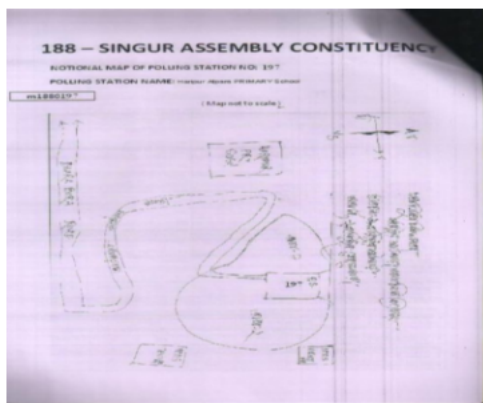

নির্বাচক নিবন্ধন আধিকারিকের স্বাক্ষর

Nazri Naksha

Google Map View

Polling Station Building Front View

Polling Station Front View

Cad View

Key MAP View

1 নাম : দুর্গা আদক স্বামীর নাম: নবকুমার আদক বাড়ির নং : n0116 বয়স : 51 লিঙ্গ : মহিলা	WB/27/183/573156	ফটো উপলব্ধ	2 নাম : নবকুমার আদক পিতার নাম: কানাই আদক বাড়ির নং : n0116 বয়স : 56 লিঙ্গ : পুরুষ	WB/27/183/573364	ফটো উপলব্ধ	3 নাম : সোমনাথ আদক পিতার নাম: পবন আদক বাড়ির নং : n0116 বয়স : 31 লিঙ্গ : পুরুষ	UYB1711589	ফটো উপলব্ধ
4 নাম : প্রদীপ আদক পিতার নাম: পবন আদক বাড়ির নং : n0116 বয়স : 42 লিঙ্গ : পুরুষ	KJK2536472	ফটো উপলব্ধ	5 নাম : অঞ্জলি আদক স্বামীর নাম: পবন আদক বাড়ির নং : n0116 বয়স : 59 লিঙ্গ : মহিলা	WB/27/183/573157	ফটো উপলব্ধ	6 নাম : অনূপ কুমার আদক পিতার নাম: দেবেন আদক বাড়ির নং : n0116 বয়স : 39 লিঙ্গ : পুরুষ	UYB1711662	ফটো উপলব্ধ
7 নাম : সনকা আদক স্বামীর নাম: দেবেন আদক বাড়ির নং : n0116 বয়স : 61 লিঙ্গ : মহিলা	WB/27/183/573482	ফটো উপলব্ধ	8 নাম : বকুল আদক পিতার নাম: পবন আদক বাড়ির নং : n0149 বয়স : 27 লিঙ্গ : পুরুষ	UYB2066629	ফটো উপলব্ধ	9 নাম : চরন কোলে পিতার নাম: সুধীর চন্দ্র কোলে বাড়ির নং : n0122 বয়স : 65 লিঙ্গ : পুরুষ	UYB2236321	ফটো উপলব্ধ
10 নাম : বাপ্পা কোলে পিতার নাম: গয়ারাম কোলে বাড়ির নং : এন০১২৪ বয়স : 25 লিঙ্গ : পুরুষ	UYB2107720	ফটো উপলব্ধ	11 নাম : রিম্পা কোলে স্বামীর নাম: রাজ কুমার কোলে বাড়ির নং : নং 124 বয়স : 22 লিঙ্গ : মহিলা	UYB2375202	ফটো উপলব্ধ	12 নাম : দেবশ্রী কোলে স্বামীর নাম: সঞ্জয় কোলে বাড়ির নং : নং 122 বয়স : 36 লিঙ্গ : মহিলা	YPW1146307	ফটো উপলব্ধ
13 নাম : সমর কোলে পিতার নাম: গয়ারাম কোলে বাড়ির নং : n0155 বয়স : 28 লিঙ্গ : পুরুষ	UYB2066686	ফটো উপলব্ধ	14 নাম : সংঘমিত্রা কোলে স্বামীর নাম: সমর কোলে বাড়ির নং : নং155 বয়স : 21 লিঙ্গ : মহিলা	UYB2513729	ফটো উপলব্ধ	15 নাম : গয়ারাম কোলে পিতার নাম: গোবিন্দ কোলে বাড়ির নং : n0124 বয়স : 53 লিঙ্গ : পুরুষ	WB/27/183/573050	ফটো উপলব্ধ
16 নাম : হারু কোলে পিতার নাম: সুনীল কোলে বাড়ির নং : n0142 বয়স : 27 লিঙ্গ : পুরুষ	UYB2066553	ফটো উপলব্ধ	17 নাম : সৌরভ কোলে পিতার নাম: কাশিনাথ কোলে বাড়ির নং : n0148 বয়স : 26 লিঙ্গ : পুরুষ	UYB2066611	ফটো উপলব্ধ	18 নাম : দিবাকর কোলে পিতার নাম: শক্তিপদ কোলে বাড়ির নং : n0123 বয়স : 29 লিঙ্গ : পুরুষ	UYB1941681	ফটো উপলব্ধ
19 নাম : সৌমেন কোলে পিতার নাম: রাম চন্দ্র কোলে বাড়ির নং : নং124 বয়স : 21 লিঙ্গ : পুরুষ	UYB2417061	ফটো উপলব্ধ	20 নাম : ভক্ত রাম কোলে পিতার নাম: বিশ্বনাথ কোলে বাড়ির নং : n0123 বয়স : 49 লিঙ্গ : পুরুষ	UYB2420453	ফটো উপলব্ধ	21 নাম : অষ্টি কোলে স্বামীর নাম: ভক্ত কোলে বাড়ির নং : n0123 বয়স : 45 লিঙ্গ : মহিলা	KJK2455954	ফটো উপলব্ধ
22 নাম : তনুশ্রী কোলে স্বামীর নাম: শ্রীকান্ত কোলে বাড়ির নং : n0126 বয়স : 37 লিঙ্গ : মহিলা	UYB1711605	ফটো উপলব্ধ	23 নাম : শৈল কোলে পিতার নাম: কাঙালী কোলে বাড়ির নং : n0126 বয়স : 63 লিঙ্গ : পুরুষ	KJK2620227	ফটো উপলব্ধ	24 নাম : কৌশিক কোলে পিতার নাম: সুশান্ত কোলে বাড়ির নং : n0125 বয়স : 31 লিঙ্গ : পুরুষ	UYB1774561	ফটো উপলব্ধ
25 নাম : সমীর কোলে পিতার নাম: ভক্তরাম কোলে বাড়ির নং : নং০১২৩ বয়স : 24 লিঙ্গ : পুরুষ	UYB2237352	ফটো উপলব্ধ	26 নাম : মনু কোলে পিতার নাম: সুনীল কোলে বাড়ির নং : নং০১২৫ বয়স : 24 লিঙ্গ : পুরুষ	UYB2237246	ফটো উপলব্ধ	27 নাম : রাকেশ কোলে পিতার নাম: সুশান্ত কোলে বাড়ির নং : নং০১২৫ বয়স : 24 লিঙ্গ : পুরুষ	UYB2237196	ফটো উপলব্ধ
28 নাম : সুমিতা দাস পিতার নাম: সুদীপ্ত দাস বাড়ির নং : n01 বয়স : 24 লিঙ্গ : মহিলা	UYB2214708	ফটো উপলব্ধ	29 নাম : আদিত্য কোলে পিতার নাম: শক্তিপদ কোলে বাড়ির নং : নং০০১২৩ বয়স : 24 লিঙ্গ : পুরুষ	UYB2237220	ফটো উপলব্ধ	30 নাম : সঞ্জয় কোলে পিতার নাম: চরন কোলে বাড়ির নং : n0122 বয়স : 39 লিঙ্গ : পুরুষ	KJK2246122	ফটো উপলব্ধ