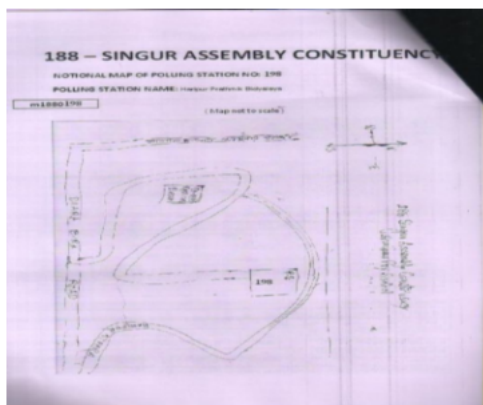

নির্বাচক নিবন্ধন আধিকারিকের স্বাক্ষর

Nazri Naksha

Google Map View

Polling Station Building Front View

Polling Station Front View

Cad View

Key MAP View

1 নাম : পার্বতী আঢ় স্বামীর নাম: গোপাল আঢ় বাড়ির নং : n0007 বয়স : 46 লিঙ্গ : মহিলা	KJK2456937 ফটো উপলব্ধ	2 নাম : অনিতা আঢ় স্বামীর নাম: লালমোহন আঢ় বাড়ির নং : n0007 বয়স : 57 লিঙ্গ : মহিলা	WB/27/183/582228 ফটো উপলব্ধ	3 নাম : লালমোহন আঢ় পিতার নাম: হরেন্দ্রনাথ আঢ় বাড়ির নং : n0007 বয়স : 67 লিঙ্গ : পুরুষ	WB/27/183/582157 ফটো উপলব্ধ
4 নাম : সুরজিৎ আঢ় পিতার নাম: কানাইলাল আঢ় বাড়ির নং : n0004 বয়স : 41 লিঙ্গ : পুরুষ	KJK2686434 ফটো উপলব্ধ	5 নাম : সূপ্রীতি আঢ়(দত্ত) স্বামীর নাম: দেবশীষ আঢ় বাড়ির নং : n0004 বয়স : 44 লিঙ্গ : মহিলা	UYB1571124 ফটো উপলব্ধ	6 নাম : দেবশীষ আঢ় পিতার নাম: কানাইলাল আঢ় বাড়ির নং : n0004 বয়স : 47 লিঙ্গ : পুরুষ	KJK2456911 ফটো উপলব্ধ
7 নাম : মিনতি আঢ় স্বামীর নাম: কানাইলাল আঢ় বাড়ির নং : n0004 বয়স : 66 লিঙ্গ : মহিলা	WB/27/183/582150 ফটো উপলব্ধ	8 নাম : কানাইলাল আঢ় পিতার নাম: রামচন্দ্র আঢ় বাড়ির নং : n0004 বয়স : 75 লিঙ্গ : পুরুষ	WB/27/183/582278 ফটো উপলব্ধ	# 9 নাম : সাধনা দত্ত স্বামীর নাম: প্রবীর কুমার দত্ত বাড়ির নং : n0002 বয়স : 51 লিঙ্গ : মহিলা	UYB2610665 ফটো উপলব্ধ
10 নাম : ইন্দ্রিা আঢ় স্বামীর নাম: আশীষ আঢ় বাড়ির নং : n0002 বয়স : 40 লিঙ্গ : মহিলা	UYB1347343 ফটো উপলব্ধ	11 নাম : আশীষ আঢ় পিতার নাম: কাশীনাথ আঢ় বাড়ির নং : n0002 বয়স : 47 লিঙ্গ : পুরুষ	KJK1624261 ফটো উপলব্ধ	12 নাম : কাশীনাথ আঢ় পিতার নাম: রামচন্দ্র আঢ় বাড়ির নং : n0002 বয়স : 81 লিঙ্গ : পুরুষ	WB/27/183/582008 ফটো উপলব্ধ
13 নাম : মৌমিতা আঢ় পিতার নাম: গোপাল আঢ় বাড়ির নং : N0007 বয়স : 25 লিঙ্গ : মহিলা	UYB2108272 ফটো উপলব্ধ	14 নাম : সান্তনু আঢ় পিতার নাম: বলরাম আঢ় বাড়ির নং : n0007 বয়স : 40 লিঙ্গ : পুরুষ	KJK2456929 ফটো উপলব্ধ	15 নাম : শ্রেয়া আঢ় পিতার নাম: দেবশীষ আঢ় বাড়ির নং : এন0004 বয়স : 21 লিঙ্গ : মহিলা	UYB2428753 ফটো উপলব্ধ
16 নাম : পায়েল আঢ় স্বামীর নাম: সঞ্জীব আঢ় বাড়ির নং : n0003 বয়স : 36 লিঙ্গ : মহিলা	UYB1942127 ফটো উপলব্ধ	17 নাম : অয়ন আঢ় পিতার নাম: লাল মোহন আঢ় বাড়ির নং : n0007 বয়স : 33 লিঙ্গ : পুরুষ	UYB1571157 ফটো উপলব্ধ	18 নাম : অতনু আঢ় পিতার নাম: লালমোহন আঢ় বাড়ির নং : n0007 বয়স : 37 লিঙ্গ : পুরুষ	KJK2750719 ফটো উপলব্ধ
19 নাম : শিখা আঢ় স্বামীর নাম: বলরাম আঢ় বাড়ির নং : n0007 বয়স : 58 লিঙ্গ : মহিলা	UYB2329605 ফটো উপলব্ধ	20 নাম : অনুপমা আঢ় স্বামীর নাম: শান্তনু আঢ় বাড়ির নং : n0130 বয়স : 32 লিঙ্গ : মহিলা	UYB1606508 ফটো উপলব্ধ	21 নাম : রাজলক্ষী আঢ় স্বামীর নাম: স্বপন আঢ় বাড়ির নং : n0003 বয়স : 61 লিঙ্গ : মহিলা	WB/27/183/582389 ফটো উপলব্ধ
22 নাম : সঞ্জীব আঢ় পিতার নাম: স্বপন আঢ় বাড়ির নং : n0003 বয়স : 41 লিঙ্গ : পুরুষ	KJK2686459 ফটো উপলব্ধ	23 নাম : মল্লিকা আঢ় স্বামীর নাম: সুরজিৎ আঢ় বাড়ির নং : n0004 বয়স : 39 লিঙ্গ : মহিলা	UYB1942085 ফটো উপলব্ধ	24 নাম : কমল কৃষ্ণ কোলে পিতার নাম: বলাই চন্দ্র কোলে বাড়ির নং : n0014 বয়স : 63 লিঙ্গ : পুরুষ	WB/27/183/582219 ফটো উপলব্ধ
25 নাম : বৃন্দাবন কোলে পিতার নাম: শম্ভুনাথ কোলে বাড়ির নং : এন00060 বয়স : 61 লিঙ্গ : পুরুষ	UYB2489607 ফটো উপলব্ধ	26 নাম : মিন্টু কোলে পিতার নাম: হেমন্ত কোলে বাড়ির নং : n0021 বয়স : 27 লিঙ্গ : পুরুষ	UYB2006013 ফটো উপলব্ধ	27 নাম : মমতা কোলে স্বামীর নাম: বৃন্দাবন কোলে বাড়ির নং : এন00060 বয়স : 51 লিঙ্গ : মহিলা	KJK1625524 ফটো উপলব্ধ
28 নাম : শুভদীপ কোলে পিতার নাম: নবকুমার কোলে বাড়ির নং : n0020 বয়স : 29 লিঙ্গ : পুরুষ	UYB1941962 ফটো উপলব্ধ	29 নাম : করুণা কোলে স্বামীর নাম: পিন্টু কোলে বাড়ির নং : n0021 বয়স : 28 লিঙ্গ : মহিলা	UYB1942028 ফটো উপলব্ধ	30 নাম : তন্ময় কোলে পিতার নাম: কমল কোলে বাড়ির নং : n0014 বয়স : 28 লিঙ্গ : পুরুষ	UYB1942069 ফটো উপলব্ধ