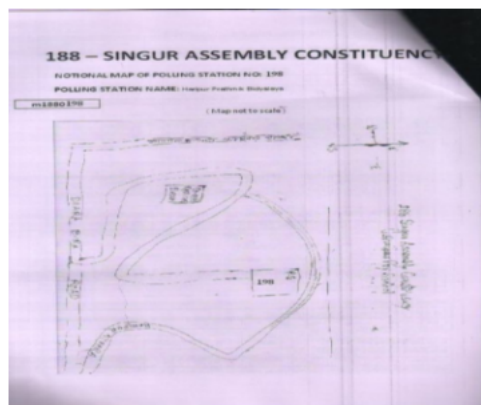

নির্বাচক নিবন্ধন আধিকারিকের স্বাক্ষর

Nazri Naksha

Google Map View

Polling Station Building Front View

Polling Station Front View

Cad View

Key MAP View

1 নাম : পার্বতী আঢ় স্বামীর নাম: গোপাল আঢ় বাড়ির নং : n0007 বয়স : 46 লিঙ্গ : মহিলা	KJK2456937 ফটো উপলব্ধ	2 নাম : অনিতা আঢ় স্বামীর নাম: লালমোহন আঢ় বাড়ির নং : n0007 বয়স : 57 লিঙ্গ : মহিলা	WB/27/183/582228 ফটো উপলব্ধ	3 নাম : লালমোহন আঢ় পিতার নাম: হরেন্দ্রনাথ আঢ় বাড়ির নং : n0007 বয়স : 67 লিঙ্গ : পুরুষ	WB/27/183/582157 ফটো উপলব্ধ
4 নাম : সুরজিৎ আঢ় পিতার নাম: কানাইলাল আঢ় বাড়ির নং : n0004 বয়স : 41 লিঙ্গ : পুরুষ	KJK2686434 ফটো উপলব্ধ	5 নাম : সূপ্রীতি আঢ়(দত্ত) স্বামীর নাম: দেবশীষ আঢ় বাড়ির নং : n0004 বয়স : 44 লিঙ্গ : মহিলা	UYB1571124 ফটো উপলব্ধ	6 নাম : দেবশীষ আঢ় পিতার নাম: কানাইলাল আঢ় বাড়ির নং : n0004 বয়স : 47 লিঙ্গ : পুরুষ	KJK2456911 ফটো উপলব্ধ
7 নাম : মিনতি আঢ় স্বামীর নাম: কানাইলাল আঢ় বাড়ির নং : n0004 বয়স : 66 লিঙ্গ : মহিলা	WB/27/183/582150 ফটো উপলব্ধ	8 নাম : কানাইলাল আঢ় পিতার নাম: রামচন্দ্র আঢ় বাড়ির নং : n0004 বয়স : 75 লিঙ্গ : পুরুষ	WB/27/183/582278 ফটো উপলব্ধ	# 9 নাম : সাধনা দত্ত স্বামীর নাম: প্রবীর কুমার দত্ত বাড়ির নং : n0002 বয়স : 51 লিঙ্গ : মহিলা	UYB2610665 ফটো উপলব্ধ
10 নাম : ইন্দ্রিা আঢ় স্বামীর নাম: আশীষ আঢ় বাড়ির নং : n0002 বয়স : 40 লিঙ্গ : মহিলা	UYB1347343 ফটো উপলব্ধ	11 নাম : আশীষ আঢ় পিতার নাম: কাশীনাথ আঢ় বাড়ির নং : n0002 বয়স : 47 লিঙ্গ : পুরুষ	KJK1624261 ফটো উপলব্ধ	12 নাম : কাশীনাথ আঢ় পিতার নাম: রামচন্দ্র আঢ় বাড়ির নং : n0002 বয়স : 81 লিঙ্গ : পুরুষ	WB/27/183/582008 ফটো উপলব্ধ
13 নাম : মৌমিতা আঢ় পিতার নাম: গোপাল আঢ় বাড়ির নং : N0007 বয়স : 25 লিঙ্গ : মহিলা	UYB2108272 ফটো উপলব্ধ	14 নাম : সান্তনু আঢ় পিতার নাম: বলরাম আঢ় বাড়ির নং : n0007 বয়স : 40 লিঙ্গ : পুরুষ	KJK2456929 ফটো উপলব্ধ	15 নাম : শ্রেয়া আঢ় পিতার নাম: দেবশীষ আঢ় বাড়ির নং : এন0004 বয়স : 21 লিঙ্গ : মহিলা	UYB2428753 ফটো উপলব্ধ
16 নাম : পায়েল আঢ় স্বামীর নাম: সঞ্জীব আঢ় বাড়ির নং : n0003 বয়স : 36 লিঙ্গ : মহিলা	UYB1942127 ফটো উপলব্ধ	17 নাম : অয়ন আঢ় পিতার নাম: লাল মোহন আঢ় বাড়ির নং : n0007 বয়স : 33 লিঙ্গ : পুরুষ	UYB1571157 ফটো উপলব্ধ	18 নাম : অতনু আঢ় পিতার নাম: লালমোহন আঢ় বাড়ির নং : n0007 বয়স : 37 লিঙ্গ : পুরুষ	KJK2750719 ফটো উপলব্ধ
19 নাম : শিখা আঢ় স্বামীর নাম: বলরাম আঢ় বাড়ির নং : n0007 বয়স : 58 লিঙ্গ : মহিলা	UYB2329605 ফটো উপলব্ধ	20 নাম : অনুপমা আঢ় স্বামীর নাম: শান্তনু আঢ় বাড়ির নং : n0130 বয়স : 32 লিঙ্গ : মহিলা	UYB1606508 ফটো উপলব্ধ	21 নাম : রাজলক্ষী আঢ় স্বামীর নাম: স্বপন আঢ় বাড়ির নং : n0003 বয়স : 61 লিঙ্গ : মহিলা	WB/27/183/582389 ফটো উপলব্ধ
22 নাম : সঞ্জীব আঢ় পিতার নাম: স্বপন আঢ় বাড়ির নং : n0003 বয়স : 41 লিঙ্গ : পুরুষ	KJK2686459 ফটো উপলব্ধ	23 নাম : মল্লিকা আঢ় স্বামীর নাম: সুরজিৎ আঢ় বাড়ির নং : n0004 বয়স : 39 লিঙ্গ : মহিলা	UYB1942085 ফটো উপলব্ধ	24 নাম : কমল কৃষ্ণ কোলে পিতার নাম: বলাই চন্দ্র কোলে বাড়ির নং : n0014 বয়স : 63 লিঙ্গ : পুরুষ	WB/27/183/582219 ফটো উপলব্ধ
25 নাম : বৃন্দাবন কোলে পিতার নাম: শম্ভুনাথ কোলে বাড়ির নং : এন00060 বয়স : 61 লিঙ্গ : পুরুষ	UYB2489607 ফটো উপলব্ধ	26 নাম : মিন্টু কোলে পিতার নাম: হেমন্ত কোলে বাড়ির নং : n0021 বয়স : 27 লিঙ্গ : পুরুষ	UYB2006013 ফটো উপলব্ধ	27 নাম : মমতা কোলে স্বামীর নাম: বৃন্দাবন কোলে বাড়ির নং : এন00060 বয়স : 51 লিঙ্গ : মহিলা	KJK1625524 ফটো উপলব্ধ
28 নাম : শুভদীপ কোলে পিতার নাম: নবকুমার কোলে বাড়ির নং : n0020 বয়স : 29 লিঙ্গ : পুরুষ	UYB1941962 ফটো উপলব্ধ	29 নাম : করুণা কোলে স্বামীর নাম: পিন্টু কোলে বাড়ির নং : n0021 বয়স : 28 লিঙ্গ : মহিলা	UYB1942028 ফটো উপলব্ধ	30 নাম : তন্ময় কোলে পিতার নাম: কমল কোলে বাড়ির নং : n0014 বয়স : 28 লিঙ্গ : পুরুষ	UYB1942069 ফটো উপলব্ধ