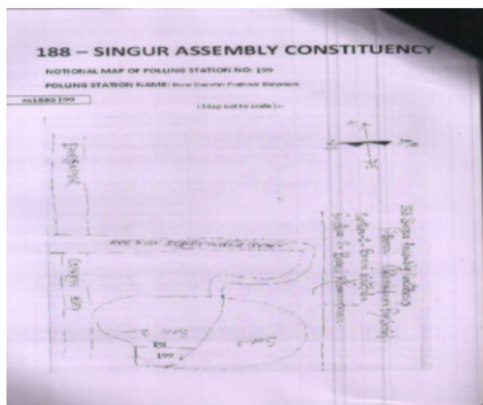

Nazri Naksha