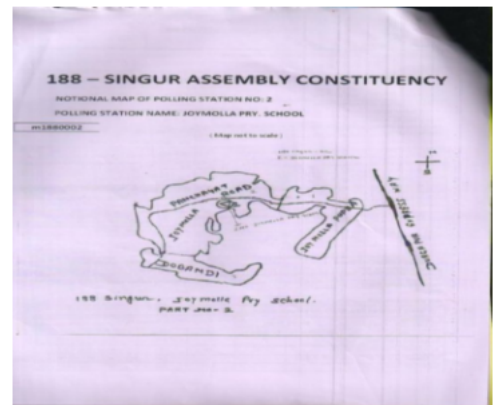

নির্বাচক নিবন্ধন আধিকারিকের স্বাক্ষর

Nazri Naksha

Google Map View

Polling Station Building Front View

Polling Station Front View

Cad View

Key MAP View

বিধানসভা নির্বাচনক্ষেত্রের নং, নাম : 188-সিঙ্গুর
ভাগ নং, নাম : 1-জয়মোল্লা দক্ষিনপাড়া ও দোঁবাঁদী