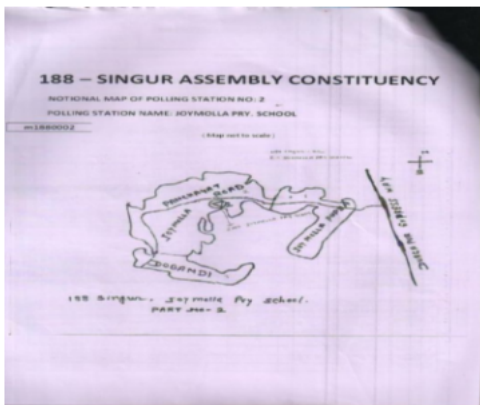

নির্বাচক নিবন্ধন আধিকারিকের স্বাক্ষর

Nazri Naksha

Google Map View

Polling Station Building Front View

Polling Station Front View

Cad View

Key MAP View

বিধানসভা নির্বাচনক্ষেত্রের নং, নাম : 188-সিঙ্গুর
ভাগ নং, নাম : 1-জয়মোল্লা দক্ষিনপাড়া ও দোঁবাঁদী