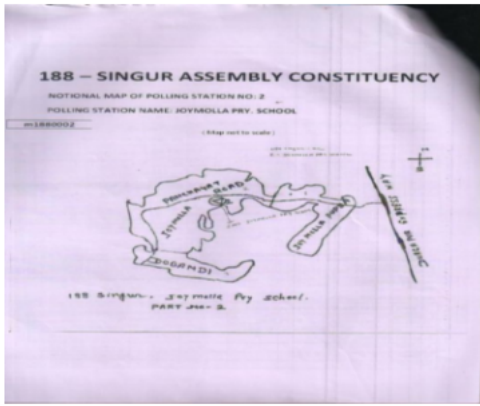

Nazri Naksha