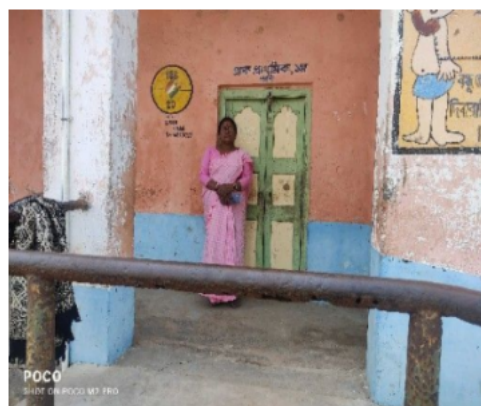

নির্বাচক নিবন্ধন আধিকারিকের স্বাক্ষর

Nazri Naksha

Google Map View

Polling Station Building Front View

Polling Station Front View

Cad View

Key MAP View

1 নাম : সোনালী আদক স্বামীর নাম: তনুয় আদক বাড়ির নং : n0270 বয়স : 35 লিঙ্গ : মহিলা	UYB2043412 ফটো উপলব্ধ	2 নাম : হৈমন্তী কাঁড়ার স্বামীর নাম: বিশ্বজিৎ কাঁড়ার বাড়ির নং : n0135 বয়স : 44 লিঙ্গ : মহিলা	KJK2306652 ফটো উপলব্ধ	3 নাম : নিশা কাঁড়ার পিতার নাম: নিশান্ত কাঁড়ার বাড়ির নং : নং038 বয়স : 22 লিঙ্গ : মহিলা	UYB2373199 ফটো উপলব্ধ
4 নাম : ভারতী কাঁড়ার স্বামীর নাম: প্রশান্ত কাঁড়ার বাড়ির নং : n0036 বয়স : 60 লিঙ্গ : মহিলা	UYB2373108 ফটো উপলব্ধ	5 নাম : তৃষ্ণা কাঁড়ার স্বামীর নাম: সুরজিৎ কাঁড়ার বাড়ির নং : নং00 বয়স : 26 লিঙ্গ : মহিলা	UYB2069482 ফটো উপলব্ধ	6 নাম : পরিনীতা কাঁড়ার স্বামীর নাম: অরুণ কাঁড়ার বাড়ির নং : n0039 বয়স : 32 লিঙ্গ : মহিলা	UYB1723311 ফটো উপলব্ধ
7 নাম : অরুণ কাঁড়ার পিতার নাম: শম্ভু কাঁড়ার বাড়ির নং : n0039 বয়স : 45 লিঙ্গ : পুরুষ	KJK1510817 ফটো উপলব্ধ	8 নাম : বিপাশা কাঁড়ার স্বামীর নাম: নিশান্ত কুমার কাঁড়ার বাড়ির নং : n0038 বয়স : 45 লিঙ্গ : মহিলা	KJK2559441 ফটো উপলব্ধ	9 নাম : নিশান্ত কাঁড়ার পিতার নাম: কার্তিক কাঁড়ার বাড়ির নং : n0038 বয়স : 56 লিঙ্গ : পুরুষ	WB/27/183/090026 ফটো উপলব্ধ
10 নাম : সুপর্ণা কাঁড়ার স্বামীর নাম: সুশান্ত কাঁড়ার বাড়ির নং : n0037 বয়স : 47 লিঙ্গ : মহিলা	KJK1510809 ফটো উপলব্ধ	11 নাম : সুশান্ত কাঁড়ার পিতার নাম: কার্তিক কাঁড়ার বাড়ির নং : n0037 বয়স : 49 লিঙ্গ : পুরুষ	WB/27/183/090412 ফটো উপলব্ধ	12 নাম : সুরজিৎ কাঁড়ার পিতার নাম: প্রশান্ত কাঁড়ার বাড়ির নং : n0036 বয়স : 35 লিঙ্গ : পুরুষ	UYB1353606 ফটো উপলব্ধ
13 নাম : প্রশান্ত কাঁড়ার পিতার নাম: কার্তিক কাঁড়ার বাড়ির নং : n0036 বয়স : 63 লিঙ্গ : পুরুষ	WB/27/183/090410 ফটো উপলব্ধ	14 নাম : হীরা কাঁড়ার স্বামীর নাম: সুভাষ কাঁড়ার বাড়ির নং : n0245 বয়স : 34 লিঙ্গ : মহিলা	UYB1408608 ফটো উপলব্ধ	15 নাম : পম্পা কাঁড়ার স্বামীর নাম: অনুপ কাঁড়ার বাড়ির নং : n0131 বয়স : 41 লিঙ্গ : মহিলা	KJK2640407 ফটো উপলব্ধ
16 নাম : সুভাষ কাঁড়ার পিতার নাম: ভোলানাথ কাঁড়ার বাড়ির নং : n0040 বয়স : 43 লিঙ্গ : পুরুষ	KJK1640986 ফটো উপলব্ধ	17 নাম : রেবা কাঁড়ার স্বামীর নাম: ভোলানাথ কাঁড়ার বাড়ির নং : n0040 বয়স : 52 লিঙ্গ : মহিলা	KJK2286185 ফটো উপলব্ধ	18 নাম : সঙ্গীতা কাঁড়ার স্বামীর নাম: স্বরূপ কাঁড়ার বাড়ির নং : n0039 বয়স : 35 লিঙ্গ : মহিলা	UYB1353432 ফটো উপলব্ধ
19 নাম : স্বরূপ কাঁড়ার পিতার নাম: শম্ভু কাঁড়ার বাড়ির নং : n0039 বয়স : 48 লিঙ্গ : পুরুষ	KJK2559433 ফটো উপলব্ধ	20 নাম : অনুপ কাঁড়ার পিতার নাম: শম্ভু কাঁড়ার বাড়ির নং : n0039 বয়স : 51 লিঙ্গ : পুরুষ	KJK0180216 ফটো উপলব্ধ	21 নাম : তপতী কাঁড়ার স্বামীর নাম: শম্ভু কাঁড়ার বাড়ির নং : n0039 বয়স : 69 লিঙ্গ : মহিলা	WB/27/183/090438 ফটো উপলব্ধ
22 নাম : শম্ভু কাঁড়ার পিতার নাম: সুভাষ কাঁড়ার বাড়ির নং : n0039 বয়স : 75 লিঙ্গ : পুরুষ	WB/27/183/090400 ফটো উপলব্ধ	23 নাম : মধুমিতা কোলে স্বামীর নাম: সুভাষ কোলে বাড়ির নং : n0035 বয়স : 31 লিঙ্গ : মহিলা	UYB1723402 ফটো উপলব্ধ	24 নাম : বিশ্বজিৎ কাঁড়ার পিতার নাম: শিবুরাম কাঁড়ার বাড়ির নং : n0035 বয়স : 44 লিঙ্গ : পুরুষ	KJK1510502 ফটো উপলব্ধ
25 নাম : গীতারানী কাঁড়ার স্বামীর নাম: শিবুরাম কাঁড়ার বাড়ির নং : n0035 বয়স : 66 লিঙ্গ : মহিলা	UYB2413854 ফটো উপলব্ধ	26 নাম : শিবুরাম কাঁড়ার পিতার নাম: কার্তিক কাঁড়ার বাড়ির নং : n0035 বয়স : 73 লিঙ্গ : পুরুষ	UYB2413847 ফটো উপলব্ধ	27 নাম : লীজা কোলে পিতার নাম: শ্রীকান্ত কোলে বাড়ির নং : নং 205 বয়স : 21 লিঙ্গ : মহিলা	UYB2466795 ফটো উপলব্ধ
28 নাম : রুপম কোলে পিতার নাম: লক্ষ্মণ কোলে বাড়ির নং : নং67 বয়স : 22 লিঙ্গ : পুরুষ	UYB2388379 ফটো উপলব্ধ	29 নাম : পিঙ্কি কোলে পিতার নাম: লক্ষ্মীকান্ত কোলে বাড়ির নং : নং205 বয়স : 23 লিঙ্গ : মহিলা	UYB2466811 ফটো উপলব্ধ	30 নাম : বিক্রম কোলে পিতার নাম: অভিজিৎ কোলে বাড়ির নং : n0202 বয়স : 24 লিঙ্গ : পুরুষ	UYB2350502 ফটো উপলব্ধ