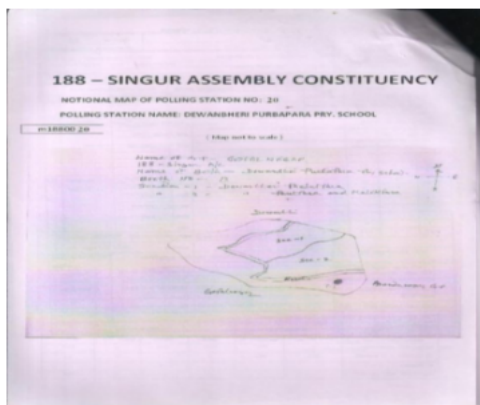

নির্বাচক নিবন্ধন আধিকারিকের স্বাক্ষর

Nazri Naksha

Google Map View

Polling Station Building Front View

Polling Station Front View

Cad View

Key MAP View

1 নাম : সোনালী আদক স্বামীর নাম: তনুয় আদক বাড়ির নং : n0270 বয়স : 35 লিঙ্গ : মহিলা	UYB2043412 ফটো উপলব্ধ	2 নাম : হৈমন্তী কাঁড়ার স্বামীর নাম: বিশ্বজিৎ কাঁড়ার বাড়ির নং : n0135 বয়স : 44 লিঙ্গ : মহিলা	KJK2306652 ফটো উপলব্ধ	3 নাম : নিশা কাঁড়ার পিতার নাম: নিশান্ত কাঁড়ার বাড়ির নং : নং038 বয়স : 22 লিঙ্গ : মহিলা	UYB2373199 ফটো উপলব্ধ
4 নাম : ভারতী কাঁড়ার স্বামীর নাম: প্রশান্ত কাঁড়ার বাড়ির নং : n0036 বয়স : 60 লিঙ্গ : মহিলা	UYB2373108 ফটো উপলব্ধ	5 নাম : তৃষ্ণা কাঁড়ার স্বামীর নাম: সুরজিৎ কাঁড়ার বাড়ির নং : নং00 বয়স : 26 লিঙ্গ : মহিলা	UYB2069482 ফটো উপলব্ধ	6 নাম : পরিনীতা কাঁড়ার স্বামীর নাম: অরুণ কাঁড়ার বাড়ির নং : n0039 বয়স : 32 লিঙ্গ : মহিলা	UYB1723311 ফটো উপলব্ধ
7 নাম : অরুণ কাঁড়ার পিতার নাম: শম্ভু কাঁড়ার বাড়ির নং : n0039 বয়স : 45 লিঙ্গ : পুরুষ	KJK1510817 ফটো উপলব্ধ	8 নাম : বিপাশা কাঁড়ার স্বামীর নাম: নিশান্ত কুমার কাঁড়ার বাড়ির নং : n0038 বয়স : 45 লিঙ্গ : মহিলা	KJK2559441 ফটো উপলব্ধ	9 নাম : নিশান্ত কাঁড়ার পিতার নাম: কার্তিক কাঁড়ার বাড়ির নং : n0038 বয়স : 56 লিঙ্গ : পুরুষ	WB/27/183/090026 ফটো উপলব্ধ
10 নাম : সুপর্ণা কাঁড়ার স্বামীর নাম: সুশান্ত কাঁড়ার বাড়ির নং : n0037 বয়স : 47 লিঙ্গ : মহিলা	KJK1510809 ফটো উপলব্ধ	11 নাম : সুশান্ত কাঁড়ার পিতার নাম: কার্তিক কাঁড়ার বাড়ির নং : n0037 বয়স : 49 লিঙ্গ : পুরুষ	WB/27/183/090412 ফটো উপলব্ধ	12 নাম : সুরজিৎ কাঁড়ার পিতার নাম: প্রশান্ত কাঁড়ার বাড়ির নং : n0036 বয়স : 35 লিঙ্গ : পুরুষ	UYB1353606 ফটো উপলব্ধ
13 নাম : প্রশান্ত কাঁড়ার পিতার নাম: কার্তিক কাঁড়ার বাড়ির নং : n0036 বয়স : 63 লিঙ্গ : পুরুষ	WB/27/183/090410 ফটো উপলব্ধ	14 নাম : হীরা কাঁড়ার স্বামীর নাম: সুভাষ কাঁড়ার বাড়ির নং : n0245 বয়স : 34 লিঙ্গ : মহিলা	UYB1408608 ফটো উপলব্ধ	15 নাম : পম্পা কাঁড়ার স্বামীর নাম: অনুপ কাঁড়ার বাড়ির নং : n0131 বয়স : 41 লিঙ্গ : মহিলা	KJK2640407 ফটো উপলব্ধ
16 নাম : সুভাষ কাঁড়ার পিতার নাম: ভোলানাথ কাঁড়ার বাড়ির নং : n0040 বয়স : 43 লিঙ্গ : পুরুষ	KJK1640986 ফটো উপলব্ধ	17 নাম : রেবা কাঁড়ার স্বামীর নাম: ভোলানাথ কাঁড়ার বাড়ির নং : n0040 বয়স : 52 লিঙ্গ : মহিলা	KJK2286185 ফটো উপলব্ধ	18 নাম : সঙ্গীতা কাঁড়ার স্বামীর নাম: স্বরূপ কাঁড়ার বাড়ির নং : n0039 বয়স : 35 লিঙ্গ : মহিলা	UYB1353432 ফটো উপলব্ধ
19 নাম : স্বরূপ কাঁড়ার পিতার নাম: শম্ভু কাঁড়ার বাড়ির নং : n0039 বয়স : 48 লিঙ্গ : পুরুষ	KJK2559433 ফটো উপলব্ধ	20 নাম : অনুপ কাঁড়ার পিতার নাম: শম্ভু কাঁড়ার বাড়ির নং : n0039 বয়স : 51 লিঙ্গ : পুরুষ	KJK0180216 ফটো উপলব্ধ	21 নাম : তপতী কাঁড়ার স্বামীর নাম: শম্ভু কাঁড়ার বাড়ির নং : n0039 বয়স : 69 লিঙ্গ : মহিলা	WB/27/183/090438 ফটো উপলব্ধ
22 নাম : শম্ভু কাঁড়ার পিতার নাম: সুভাষ কাঁড়ার বাড়ির নং : n0039 বয়স : 75 লিঙ্গ : পুরুষ	WB/27/183/090400 ফটো উপলব্ধ	23 নাম : মধুমিতা কোলে স্বামীর নাম: সুভাষ কোলে বাড়ির নং : n0035 বয়স : 31 লিঙ্গ : মহিলা	UYB1723402 ফটো উপলব্ধ	24 নাম : বিশ্বজিৎ কাঁড়ার পিতার নাম: শিবুরাম কাঁড়ার বাড়ির নং : n0035 বয়স : 44 লিঙ্গ : পুরুষ	KJK1510502 ফটো উপলব্ধ
25 নাম : গীতারানী কাঁড়ার স্বামীর নাম: শিবুরাম কাঁড়ার বাড়ির নং : n0035 বয়স : 66 লিঙ্গ : মহিলা	UYB2413854 ফটো উপলব্ধ	26 নাম : শিবুরাম কাঁড়ার পিতার নাম: কার্তিক কাঁড়ার বাড়ির নং : n0035 বয়স : 73 লিঙ্গ : পুরুষ	UYB2413847 ফটো উপলব্ধ	27 নাম : লীজা কোলে পিতার নাম: শ্রীকান্ত কোলে বাড়ির নং : নং 205 বয়স : 21 লিঙ্গ : মহিলা	UYB2466795 ফটো উপলব্ধ
28 নাম : রুপম কোলে পিতার নাম: লক্ষ্মণ কোলে বাড়ির নং : নং67 বয়স : 22 লিঙ্গ : পুরুষ	UYB2388379 ফটো উপলব্ধ	29 নাম : পিঙ্কি কোলে পিতার নাম: লক্ষ্মীকান্ত কোলে বাড়ির নং : নং205 বয়স : 23 লিঙ্গ : মহিলা	UYB2466811 ফটো উপলব্ধ	30 নাম : বিক্রম কোলে পিতার নাম: অভিজিৎ কোলে বাড়ির নং : n0202 বয়স : 24 লিঙ্গ : পুরুষ	UYB2350502 ফটো উপলব্ধ