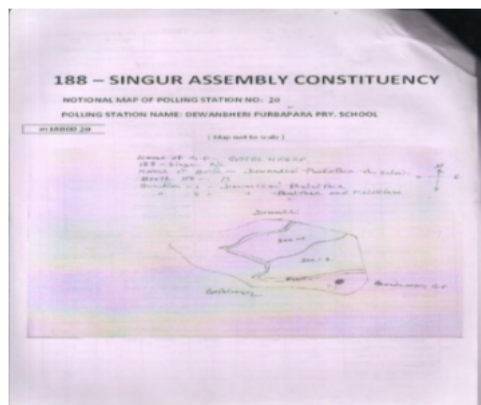

নির্বাচক নিবন্ধন আধিকারিকের স্বাক্ষর

Nazri Naksha

Google Map View

Polling Station Building Front View

Polling Station Front View

Cad View

Key MAP View

1 নাম : সোনালী আদক স্বামীর নাম: তনুয় আদক বাড়ির নং : n0270 বয়স : 35 লিঙ্গ : মহিলা	UYB2043412 ফটো উপলব্ধ	2 নাম : হৈমন্তী কাঁড়ার স্বামীর নাম: বিশ্বজিৎ কাঁড়ার বাড়ির নং : n0135 বয়স : 44 লিঙ্গ : মহিলা	KJK2306652 ফটো উপলব্ধ	3 নাম : নিশা কাঁড়ার পিতার নাম: নিশান্ত কাঁড়ার বাড়ির নং : নং038 বয়স : 22 লিঙ্গ : মহিলা	UYB2373199 ফটো উপলব্ধ
4 নাম : ভারতী কাঁড়ার স্বামীর নাম: প্রশান্ত কাঁড়ার বাড়ির নং : n0036 বয়স : 60 লিঙ্গ : মহিলা	UYB2373108 ফটো উপলব্ধ	5 নাম : তৃষ্ণা কাঁড়ার স্বামীর নাম: সুরজিৎ কাঁড়ার বাড়ির নং : নং00 বয়স : 26 লিঙ্গ : মহিলা	UYB2069482 ফটো উপলব্ধ	6 নাম : পরিনীতা কাঁড়ার স্বামীর নাম: অরুণ কাঁড়ার বাড়ির নং : n0039 বয়স : 32 লিঙ্গ : মহিলা	UYB1723311 ফটো উপলব্ধ
7 নাম : অরুণ কাঁড়ার পিতার নাম: শম্ভু কাঁড়ার বাড়ির নং : n0039 বয়স : 45 লিঙ্গ : পুরুষ	KJK1510817 ফটো উপলব্ধ	8 নাম : বিপাশা কাঁড়ার স্বামীর নাম: নিশান্ত কুমার কাঁড়ার বাড়ির নং : n0038 বয়স : 45 লিঙ্গ : মহিলা	KJK2559441 ফটো উপলব্ধ	9 নাম : নিশান্ত কাঁড়ার পিতার নাম: কার্তিক কাঁড়ার বাড়ির নং : n0038 বয়স : 56 লিঙ্গ : পুরুষ	WB/27/183/090026 ফটো উপলব্ধ
10 নাম : সুপর্ণা কাঁড়ার স্বামীর নাম: সুশান্ত কাঁড়ার বাড়ির নং : n0037 বয়স : 47 লিঙ্গ : মহিলা	KJK1510809 ফটো উপলব্ধ	11 নাম : সুশান্ত কাঁড়ার পিতার নাম: কার্তিক কাঁড়ার বাড়ির নং : n0037 বয়স : 49 লিঙ্গ : পুরুষ	WB/27/183/090412 ফটো উপলব্ধ	12 নাম : সুরজিৎ কাঁড়ার পিতার নাম: প্রশান্ত কাঁড়ার বাড়ির নং : n0036 বয়স : 35 লিঙ্গ : পুরুষ	UYB1353606 ফটো উপলব্ধ
13 নাম : প্রশান্ত কাঁড়ার পিতার নাম: কার্তিক কাঁড়ার বাড়ির নং : n0036 বয়স : 63 লিঙ্গ : পুরুষ	WB/27/183/090410 ফটো উপলব্ধ	14 নাম : হীরা কাঁড়ার স্বামীর নাম: সুভাষ কাঁড়ার বাড়ির নং : n0245 বয়স : 34 লিঙ্গ : মহিলা	UYB1408608 ফটো উপলব্ধ	15 নাম : পম্পা কাঁড়ার স্বামীর নাম: অনুপ কাঁড়ার বাড়ির নং : n0131 বয়স : 41 লিঙ্গ : মহিলা	KJK2640407 ফটো উপলব্ধ
16 নাম : সুভাষ কাঁড়ার পিতার নাম: ভোলানাথ কাঁড়ার বাড়ির নং : n0040 বয়স : 43 লিঙ্গ : পুরুষ	KJK1640986 ফটো উপলব্ধ	17 নাম : রেবা কাঁড়ার স্বামীর নাম: ভোলানাথ কাঁড়ার বাড়ির নং : n0040 বয়স : 52 লিঙ্গ : মহিলা	KJK2286185 ফটো উপলব্ধ	18 নাম : সঙ্গীতা কাঁড়ার স্বামীর নাম: স্বরূপ কাঁড়ার বাড়ির নং : n0039 বয়স : 35 লিঙ্গ : মহিলা	UYB1353432 ফটো উপলব্ধ
19 নাম : স্বরূপ কাঁড়ার পিতার নাম: শম্ভু কাঁড়ার বাড়ির নং : n0039 বয়স : 48 লিঙ্গ : পুরুষ	KJK2559433 ফটো উপলব্ধ	20 নাম : অনুপ কাঁড়ার পিতার নাম: শম্ভু কাঁড়ার বাড়ির নং : n0039 বয়স : 51 লিঙ্গ : পুরুষ	KJK0180216 ফটো উপলব্ধ	21 নাম : তপতী কাঁড়ার স্বামীর নাম: শম্ভু কাঁড়ার বাড়ির নং : n0039 বয়স : 69 লিঙ্গ : মহিলা	WB/27/183/090438 ফটো উপলব্ধ
22 নাম : শম্ভু কাঁড়ার পিতার নাম: সুভাষ কাঁড়ার বাড়ির নং : n0039 বয়স : 75 লিঙ্গ : পুরুষ	WB/27/183/090400 ফটো উপলব্ধ	23 নাম : মধুমিতা কোলে স্বামীর নাম: সুভাষ কোলে বাড়ির নং : n0035 বয়স : 31 লিঙ্গ : মহিলা	UYB1723402 ফটো উপলব্ধ	24 নাম : বিশ্বজিৎ কাঁড়ার পিতার নাম: শিবুরাম কাঁড়ার বাড়ির নং : n0035 বয়স : 44 লিঙ্গ : পুরুষ	KJK1510502 ফটো উপলব্ধ
25 নাম : গীতারানী কাঁড়ার স্বামীর নাম: শিবুরাম কাঁড়ার বাড়ির নং : n0035 বয়স : 66 লিঙ্গ : মহিলা	UYB2413854 ফটো উপলব্ধ	26 নাম : শিবুরাম কাঁড়ার পিতার নাম: কার্তিক কাঁড়ার বাড়ির নং : n0035 বয়স : 73 লিঙ্গ : পুরুষ	UYB2413847 ফটো উপলব্ধ	27 নাম : লীজা কোলে পিতার নাম: শ্রীকান্ত কোলে বাড়ির নং : নং 205 বয়স : 21 লিঙ্গ : মহিলা	UYB2466795 ফটো উপলব্ধ
28 নাম : রুপম কোলে পিতার নাম: লক্ষ্মণ কোলে বাড়ির নং : নং67 বয়স : 22 লিঙ্গ : পুরুষ	UYB2388379 ফটো উপলব্ধ	29 নাম : পিঙ্কি কোলে পিতার নাম: লক্ষ্মীকান্ত কোলে বাড়ির নং : নং205 বয়স : 23 লিঙ্গ : মহিলা	UYB2466811 ফটো উপলব্ধ	30 নাম : বিক্রম কোলে পিতার নাম: অভিজিৎ কোলে বাড়ির নং : n0202 বয়স : 24 লিঙ্গ : পুরুষ	UYB2350502 ফটো উপলব্ধ