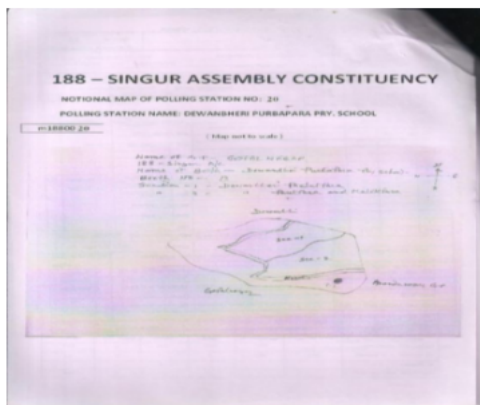

Nazri Naksha