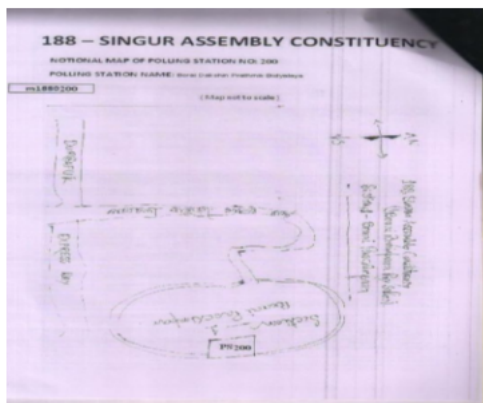

Nazri Naksha