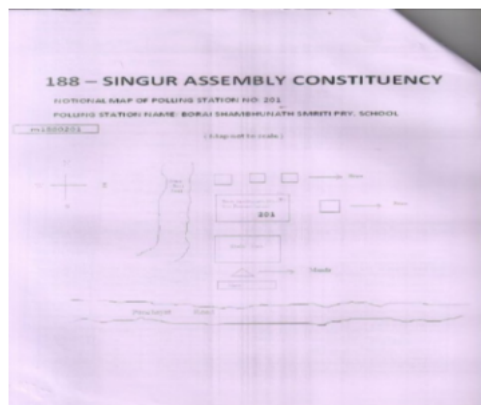

নির্বাচক নিবন্ধন আধিকারিকের স্বাক্ষর

Nazri Naksha

Google Map View

Polling Station Building Front View

Polling Station Front View

Cad View

Key MAP View

1 নাম : পলি আদক সাঁতরা স্বামীর নাম: কুঞ্চল সাঁতরা বাড়ির নং : N000 বয়স : 38 লিঙ্গ : মহিলা	KJK2535904 ফটো উপলব্ধ	2 নাম : বিবেক কুণ্ডু পিতার নাম: কৃষ্ণ চন্দ্র কুণ্ডু বাড়ির নং : নং 165 বয়স : 22 লিঙ্গ : পুরুষ	UYB2358174 ফটো উপলব্ধ	3 নাম : কৃষ্ণচন্দ্র কুণ্ডু পিতার নাম: অন্নদাপ্রসাদ কুণ্ডু বাড়ির নং : n0165 বয়স : 56 লিঙ্গ : পুরুষ	UYB1409879 ফটো উপলব্ধ
4 নাম : তাপসী কুণ্ডু (পাল) স্বামীর নাম: কৃষ্ণ চন্দ্র কুণ্ডু বাড়ির নং : n0166 বয়স : 49 লিঙ্গ : মহিলা	WB/27/183/489217 ফটো উপলব্ধ	5 নাম : পরেশ চন্দ্র কর্মকার পিতার নাম: যুগোল কর্মকার বাড়ির নং : n0108 বয়স : 70 লিঙ্গ : পুরুষ	WB/27/183/591093 ফটো উপলব্ধ	6 নাম : স্মৃতিকনা ঘোষ পিতার নাম: সুকুমার ঘোষ বাড়ির নং : বয়স : 27 লিঙ্গ : মহিলা	UYB2009561 ফটো উপলব্ধ
7 নাম : সরস্বতী কর্মকার স্বামীর নাম: পরেশ কর্মকার বাড়ির নং : n0108 বয়স : 65 লিঙ্গ : মহিলা	WB/27/183/591136 ফটো উপলব্ধ	8 নাম : অমিত কাপালী পিতার নাম: শঙ্কর কাপালী বাড়ির নং : n0029 বয়স : 42 লিঙ্গ : পুরুষ	KJK2459980 ফটো উপলব্ধ	9 নাম : সুজাতা কাপালী স্বামীর নাম: অমিত কাপালী বাড়ির নং : n0029 বয়স : 45 লিঙ্গ : মহিলা	KJK2687416 ফটো উপলব্ধ
10 নাম : সমাপ্তি পাল পিতার নাম: জয়দেব পাল বাড়ির নং : বোড়াই হাটতলা বয়স : 30 লিঙ্গ : মহিলা	NGB1732973 ফটো উপলব্ধ	11 নাম : সুতপা কোলে স্বামীর নাম: বাচ্চু কোলে বাড়ির নং : নং 072 বয়স : 25 লিঙ্গ : মহিলা	UYB2332641 ফটো উপলব্ধ	12 নাম : নয়নতারা কোলে স্বামীর নাম: সুবল কোলে বাড়ির নং : n0058 বয়স : 62 লিঙ্গ : মহিলা	KJK2460020 ফটো উপলব্ধ
13 নাম : বিশ্বজিৎ কোলে পিতার নাম: কিশোরী কোলে বাড়ির নং : n0055 বয়স : 50 লিঙ্গ : পুরুষ	KJK2201861 ফটো উপলব্ধ	14 নাম : সুমন কোলে পিতার নাম: মনু কোলে বাড়ির নং : নং 009 বয়স : 22 লিঙ্গ : পুরুষ	UYB2358182 ফটো উপলব্ধ	15 নাম : রাখী কোলে পিতার নাম: দেব কুমার কোলে বাড়ির নং : নং 079 বয়স : 22 লিঙ্গ : মহিলা	UYB2375814 ফটো উপলব্ধ
16 নাম : স্নেহা কোলে পিতার নাম: প্রসেনজিৎ কোলে বাড়ির নং : এন0005 বয়স : 21 লিঙ্গ : মহিলা	UYB2429371 ফটো উপলব্ধ	17 নাম : নয়নতারা কোলে স্বামীর নাম: হারাধন কোলে বাড়ির নং : n0067 বয়স : 72 লিঙ্গ : মহিলা	UYB2419497 ফটো উপলব্ধ	18 নাম : নবকুমার কোলে পিতার নাম: হারাধন কোলে বাড়ির নং : n0067 বয়স : 49 লিঙ্গ : পুরুষ	UYB2419471 ফটো উপলব্ধ
19 নাম : উত্তম কোলে পিতার নাম: চিত্তরঞ্জন কোলে বাড়ির নং : n0074 বয়স : 51 লিঙ্গ : পুরুষ	UYB2429017 ফটো উপলব্ধ	20 নাম : দুধকুমার কোলে পিতার নাম: হারাধন কোলে বাড়ির নং : n0067 বয়স : 51 লিঙ্গ : পুরুষ	UYB2419489 ফটো উপলব্ধ	21 নাম : মৌসুমী আওন স্বামীর নাম: রবীন্দ্র আওন বাড়ির নং : 0064 বয়স : 39 লিঙ্গ : মহিলা	UYB2109569 ফটো উপলব্ধ
22 নাম : রাহুল মালিক পিতার নাম: সঞ্জয় মালিক বাড়ির নং : নং০০৭২ বয়স : 24 লিঙ্গ : পুরুষ	UYB2231785 ফটো উপলব্ধ	23 নাম : সায়েন পাল পিতার নাম: সঞ্জয় পাল বাড়ির নং : নং০০৭২ বয়স : 24 লিঙ্গ : পুরুষ	UYB2231843 ফটো উপলব্ধ	24 নাম : হীরুলাল আদক পিতার নাম: দেবেন্দ্রনাথ আদক বাড়ির নং : নং০১২৩ বয়স : 48 লিঙ্গ : পুরুষ	CKN2125136 ফটো উপলব্ধ
25 নাম : শিখা কোলে স্বামীর নাম: শিবশঙ্কর কোলে বাড়ির নং : নং০১২৩ বয়স : 28 লিঙ্গ : মহিলা	UYB2232213 ফটো উপলব্ধ	26 নাম : কৌশিক দে পিতার নাম: দিলীপ দে বাড়ির নং : নং০০০৯ বয়স : 24 লিঙ্গ : পুরুষ	UYB2231991 ফটো উপলব্ধ	27 নাম : কাকলী আদক স্বামীর নাম: হীরুলাল আদক বাড়ির নং : নং০১২৩ বয়স : 39 লিঙ্গ : মহিলা	UYB2232262 ফটো উপলব্ধ
28 নাম : সুশান্ত কুমার কোলে পিতার নাম: বলাই কোলে বাড়ির নং : n0057 বয়স : 56 লিঙ্গ : পুরুষ	UYB1508704 ফটো উপলব্ধ	29 নাম : শুভজীৎ কোলে পিতার নাম: শ্যামল কোলে বাড়ির নং : 0081 বয়স : 25 লিঙ্গ : পুরুষ	UYB2109411 ফটো উপলব্ধ	30 নাম : পূজা কোলে স্বামীর নাম: শৈলেন্দ্র কোলে বাড়ির নং : 0128 বয়স : 25 লিঙ্গ : মহিলা	UYB2109635 ফটো উপলব্ধ