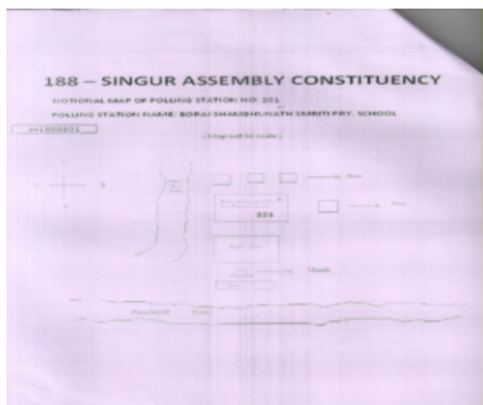

নির্বাচক নিবন্ধন আধিকারিকের স্বাক্ষর

Nazri Naksha

Google Map View

Polling Station Building Front View

Polling Station Front View

Cad View

Key MAP View

1 নাম : পলি আদক সাঁতরা স্বামীর নাম: কুঞ্চল সাঁতরা বাড়ির নং : N000 বয়স : 38 লিঙ্গ : মহিলা	KJK2535904 ফটো উপলব্ধ	2 নাম : বিবেক কুণ্ডু পিতার নাম: কৃষ্ণ চন্দ্র কুণ্ডু বাড়ির নং : নং 165 বয়স : 22 লিঙ্গ : পুরুষ	UYB2358174 ফটো উপলব্ধ	3 নাম : কৃষ্ণচন্দ্র কুণ্ডু পিতার নাম: অন্নদাপ্রসাদ কুণ্ডু বাড়ির নং : n0165 বয়স : 56 লিঙ্গ : পুরুষ	UYB1409879 ফটো উপলব্ধ
4 নাম : তাপসী কুণ্ডু (পাল) স্বামীর নাম: কৃষ্ণ চন্দ্র কুণ্ডু বাড়ির নং : n0166 বয়স : 49 লিঙ্গ : মহিলা	WB/27/183/489217 ফটো উপলব্ধ	5 নাম : পরেশ চন্দ্র কর্মকার পিতার নাম: যুগোল কর্মকার বাড়ির নং : n0108 বয়স : 70 লিঙ্গ : পুরুষ	WB/27/183/591093 ফটো উপলব্ধ	6 নাম : স্মৃতিকনা ঘোষ পিতার নাম: সুকুমার ঘোষ বাড়ির নং : বয়স : 27 লিঙ্গ : মহিলা	UYB2009561 ফটো উপলব্ধ
7 নাম : সরস্বতী কর্মকার স্বামীর নাম: পরেশ কর্মকার বাড়ির নং : n0108 বয়স : 65 লিঙ্গ : মহিলা	WB/27/183/591136 ফটো উপলব্ধ	8 নাম : অমিত কাপালী পিতার নাম: শঙ্কর কাপালী বাড়ির নং : n0029 বয়স : 42 লিঙ্গ : পুরুষ	KJK2459980 ফটো উপলব্ধ	9 নাম : সুজাতা কাপালী স্বামীর নাম: অমিত কাপালী বাড়ির নং : n0029 বয়স : 45 লিঙ্গ : মহিলা	KJK2687416 ফটো উপলব্ধ
10 নাম : সমাপ্তি পাল পিতার নাম: জয়দেব পাল বাড়ির নং : বোড়াই হাটতলা বয়স : 30 লিঙ্গ : মহিলা	NGB1732973 ফটো উপলব্ধ	11 নাম : সুতপা কোলে স্বামীর নাম: বাচ্চু কোলে বাড়ির নং : নং 072 বয়স : 25 লিঙ্গ : মহিলা	UYB2332641 ফটো উপলব্ধ	12 নাম : নয়নতারা কোলে স্বামীর নাম: সুবল কোলে বাড়ির নং : n0058 বয়স : 62 লিঙ্গ : মহিলা	KJK2460020 ফটো উপলব্ধ
13 নাম : বিশ্বজিৎ কোলে পিতার নাম: কিশোরী কোলে বাড়ির নং : n0055 বয়স : 50 লিঙ্গ : পুরুষ	KJK2201861 ফটো উপলব্ধ	14 নাম : সুমন কোলে পিতার নাম: মনু কোলে বাড়ির নং : নং 009 বয়স : 22 লিঙ্গ : পুরুষ	UYB2358182 ফটো উপলব্ধ	15 নাম : রাখী কোলে পিতার নাম: দেব কুমার কোলে বাড়ির নং : নং 079 বয়স : 22 লিঙ্গ : মহিলা	UYB2375814 ফটো উপলব্ধ
16 নাম : স্নেহা কোলে পিতার নাম: প্রসেনজিৎ কোলে বাড়ির নং : এন0005 বয়স : 21 লিঙ্গ : মহিলা	UYB2429371 ফটো উপলব্ধ	17 নাম : নয়নতারা কোলে স্বামীর নাম: হারাধন কোলে বাড়ির নং : n0067 বয়স : 72 লিঙ্গ : মহিলা	UYB2419497 ফটো উপলব্ধ	18 নাম : নবকুমার কোলে পিতার নাম: হারাধন কোলে বাড়ির নং : n0067 বয়স : 49 লিঙ্গ : পুরুষ	UYB2419471 ফটো উপলব্ধ
19 নাম : উত্তম কোলে পিতার নাম: চিত্তরঞ্জন কোলে বাড়ির নং : n0074 বয়স : 51 লিঙ্গ : পুরুষ	UYB2429017 ফটো উপলব্ধ	20 নাম : দুধকুমার কোলে পিতার নাম: হারাধন কোলে বাড়ির নং : n0067 বয়স : 51 লিঙ্গ : পুরুষ	UYB2419489 ফটো উপলব্ধ	21 নাম : মৌসুমী আওন স্বামীর নাম: রবীন্দ্র আওন বাড়ির নং : 0064 বয়স : 39 লিঙ্গ : মহিলা	UYB2109569 ফটো উপলব্ধ
22 নাম : রাহুল মালিক পিতার নাম: সঞ্জয় মালিক বাড়ির নং : নং০০৭২ বয়স : 24 লিঙ্গ : পুরুষ	UYB2231785 ফটো উপলব্ধ	23 নাম : সায়েন পাল পিতার নাম: সঞ্জয় পাল বাড়ির নং : নং০০৭২ বয়স : 24 লিঙ্গ : পুরুষ	UYB2231843 ফটো উপলব্ধ	24 নাম : হীরুলাল আদক পিতার নাম: দেবেন্দ্রনাথ আদক বাড়ির নং : নং০১২৩ বয়স : 48 লিঙ্গ : পুরুষ	CKN2125136 ফটো উপলব্ধ
25 নাম : শিখা কোলে স্বামীর নাম: শিবশঙ্কর কোলে বাড়ির নং : নং০১২৩ বয়স : 28 লিঙ্গ : মহিলা	UYB2232213 ফটো উপলব্ধ	26 নাম : কৌশিক দে পিতার নাম: দিলীপ দে বাড়ির নং : নং০০০৯ বয়স : 24 লিঙ্গ : পুরুষ	UYB2231991 ফটো উপলব্ধ	27 নাম : কাকলী আদক স্বামীর নাম: হীরুলাল আদক বাড়ির নং : নং০১২৩ বয়স : 39 লিঙ্গ : মহিলা	UYB2232262 ফটো উপলব্ধ
28 নাম : সুশান্ত কুমার কোলে পিতার নাম: বলাই কোলে বাড়ির নং : n0057 বয়স : 56 লিঙ্গ : পুরুষ	UYB1508704 ফটো উপলব্ধ	29 নাম : শুভজীৎ কোলে পিতার নাম: শ্যামল কোলে বাড়ির নং : 0081 বয়স : 25 লিঙ্গ : পুরুষ	UYB2109411 ফটো উপলব্ধ	30 নাম : পূজা কোলে স্বামীর নাম: শৈলেন্দ্র কোলে বাড়ির নং : 0128 বয়স : 25 লিঙ্গ : মহিলা	UYB2109635 ফটো উপলব্ধ