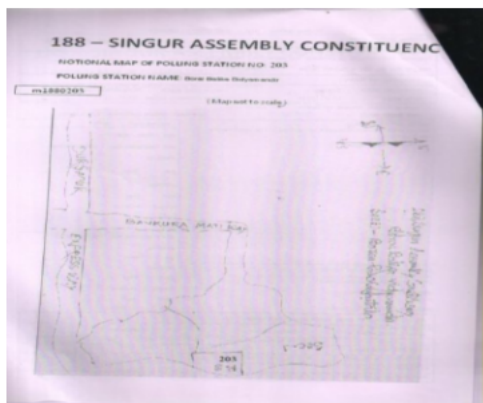

Nazri Naksha