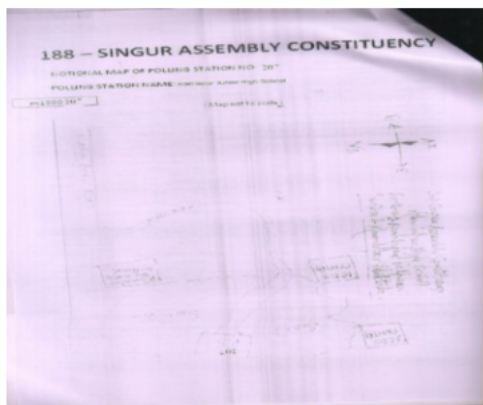

Nazri Naksha