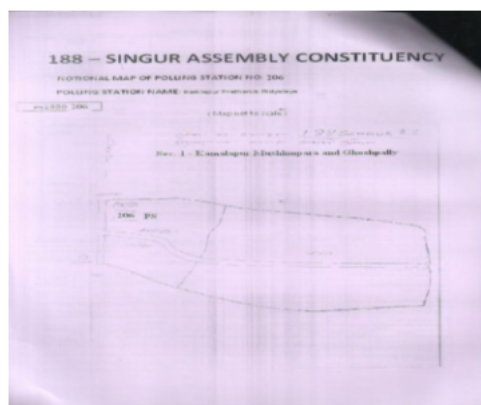

নির্বাচক নিবন্ধন আধিকারিকের স্বাক্ষর

Nazri Naksha

Google Map View

Polling Station Building Front View

Polling Station Front View

Cad View

Key MAP View

1 নাম : সেখ নাসির আলি পিতার নাম : সেখ ইমাম আলি বাড়ির নং : n0033 বয়স : 31 লিঙ্গ : পুরুষ ফটো উপলব্ধ	UYB1679794	2 নাম : সেখ কেরামত আলি পিতার নাম : সেখ আমেদ আলি বাড়ির নং : n0038 বয়স : 57 লিঙ্গ : পুরুষ ফটো উপলব্ধ	KJK2207769	3 নাম : সাকিলা বিবি স্বামীর নাম : সেখ ওসমান আলি বাড়ির নং : n0038 বয়স : 51 লিঙ্গ : মহিলা ফটো উপলব্ধ	KJK2464584
4 নাম : সেখ সামিম পিতার নাম : সেখ ইলিয়াস বাড়ির নং : n0047 বয়স : 28 লিঙ্গ : পুরুষ ফটো উপলব্ধ	UYB1944354	5 নাম : সাবিনা বেগম স্বামীর নাম : সেখ আলম বাড়ির নং : n0051 বয়স : 30 লিঙ্গ : মহিলা ফটো উপলব্ধ	UYB1944313	6 নাম : সেখ আসিব পিতার নাম : সেখ আওলাদ বাড়ির নং : n0049 বয়স : 29 লিঙ্গ : পুরুষ ফটো উপলব্ধ	UYB1944230
7 নাম : কামাল উদ্দিন গাজী পিতার নাম : নাসির উদ্দিন গাজী বাড়ির নং : n0023 বয়স : 29 লিঙ্গ : পুরুষ ফটো উপলব্ধ	UYB1944222	8 নাম : সাহাবার বেগম স্বামীর নাম : সেখ জাহাঙ্গীর বাড়ির নং : n0017 বয়স : 37 লিঙ্গ : মহিলা ফটো উপলব্ধ	UYB1944297	9 নাম : সেখ আব্দুল পিতার নাম : সেখ সিরাজ বাড়ির নং : n0061 বয়স : 37 লিঙ্গ : পুরুষ ফটো উপলব্ধ	UYB1944289
10 নাম : তসলিমা বেগম স্বামীর নাম : সেখ সেলিম বাড়ির নং : n0047 বয়স : 30 লিঙ্গ : মহিলা ফটো উপলব্ধ	UYB1944263	11 নাম : সেখ সেলিম পিতার নাম : সেখ রাহিম বাড়ির নং : n0047 বয়স : 37 লিঙ্গ : পুরুষ ফটো উপলব্ধ	UYB1944255	12 নাম : হাফিজ সেখ পিতার নাম : কোরবান সেখ বাড়ির নং : n0040 বয়স : 40 লিঙ্গ : পুরুষ ফটো উপলব্ধ	UYB0957746
13 নাম : সেখ জাফর পিতার নাম : সেখ নসের বাড়ির নং : n0041 বয়স : 62 লিঙ্গ : পুরুষ ফটো উপলব্ধ	KJK1680297	14 নাম : সেখ সালামউদ্দিন পিতার নাম : ইব্রাহিম সেখ বাড়ির নং : n0048 বয়স : 35 লিঙ্গ : পুরুষ ফটো উপলব্ধ	UYB1410851	15 নাম : মোছলেমা বেগম স্বামীর নাম : নূর মহম্মদ সেখ বাড়ির নং : n0048 বয়স : 38 লিঙ্গ : মহিলা ফটো উপলব্ধ	UYB1410943
16 নাম : সেখ নূর মহম্মদ পিতার নাম : সেখ ইব্রাহিম বাড়ির নং : n0048 বয়স : 40 লিঙ্গ : পুরুষ ফটো উপলব্ধ	KJK2538049	17 নাম : আনোয়ারা বিবি স্বামীর নাম : সেখ ইব্রাহিম বাড়ির নং : n0048 বয়স : 66 লিঙ্গ : মহিলা ফটো উপলব্ধ	WB/27/183/603232	18 নাম : সেখ ইব্রাহিম পিতার নাম : সেখ কালাে বাড়ির নং : n0048 বয়স : 76 লিঙ্গ : পুরুষ ফটো উপলব্ধ	WB/27/183/603528
19 নাম : ইজরাফিল সেখ পিতার নাম : ইয়াসিন আলি সেখ বাড়ির নং : n0031 বয়স : 34 লিঙ্গ : পুরুষ ফটো উপলব্ধ	UYB1944370	20 নাম : সামসুদ্দিন গাজী পিতার নাম : আলীউদ্দিন গাজী বাড়ির নং : n0029 বয়স : 29 লিঙ্গ : পুরুষ ফটো উপলব্ধ	UYB1944388	21 নাম : বাসিনুর বেগম স্বামীর নাম : সেখ কোরবান বাড়ির নং : n0047 বয়স : 47 লিঙ্গ : মহিলা ফটো উপলব্ধ	KJK1620434
22 নাম : সেখ কোরবান পিতার নাম : সেখ পিয়ার বাড়ির নং : n0047 বয়স : 50 লিঙ্গ : পুরুষ ফটো উপলব্ধ	KJK1620244	23 নাম : সাকিলা বেগম স্বামীর নাম : সেখ ইলিয়াস বাড়ির নং : n0047 বয়স : 48 লিঙ্গ : মহিলা ফটো উপলব্ধ	KJK1620442	24 নাম : সেখ ইলিয়াস পিতার নাম : সেখ পিয়ার বাড়ির নং : n0047 বয়স : 52 লিঙ্গ : পুরুষ ফটো উপলব্ধ	WB/27/183/603564
25 নাম : জরিনা বেগম স্বামীর নাম : সেখ ওহিদ বাড়ির নং : n0047 বয়স : 57 লিঙ্গ : মহিলা ফটো উপলব্ধ	UYB2170009	26 নাম : সেখ ওহিদ পিতার নাম : সেখ পিয়ার বাড়ির নং : n0047 বয়স : 59 লিঙ্গ : পুরুষ ফটো উপলব্ধ	KJK1620079	27 নাম : সেখ হালিম পিতার নাম : সেখ রাহিম বাড়ির নং : n-178 বয়স : 35 লিঙ্গ : পুরুষ ফটো উপলব্ধ	UYB1572627
28 নাম : সালেমা বেগম স্বামীর নাম : সেখ রাহিম বাড়ির নং : n0047 বয়স : 57 লিঙ্গ : মহিলা ফটো উপলব্ধ	UYB2170017	29 নাম : আনোয়ারা বিবি স্বামীর নাম : সেখ কামিন বাড়ির নং : n0046 বয়স : 49 লিঙ্গ : মহিলা ফটো উপলব্ধ	KJK2207421	30 নাম : সামিনা বিবি স্বামীর নাম : সেখ লিয়াকত আলি বাড়ির নং : n0044 বয়স : 53 লিঙ্গ : মহিলা ফটো উপলব্ধ	KJK2207389