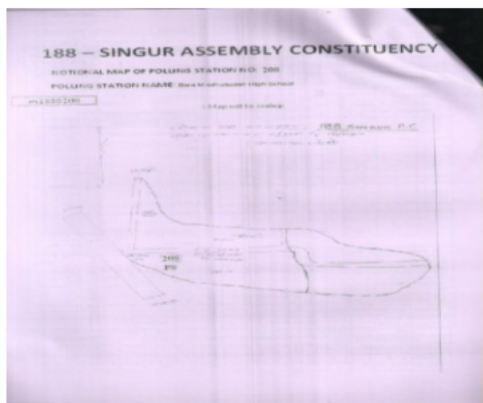

Nazri Naksha