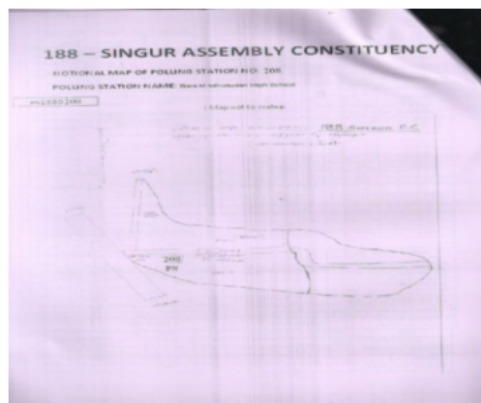

নির্বাচক নিবন্ধন আধিকারিকের স্বাক্ষর

Nazri Naksha

Google Map View

Polling Station Building Front View

Polling Station Front View

Cad View

Key MAP View

1 নাম : বিমলা দেবী প্রসাদ স্বামীর নাম: মহন্ত মহীন্দ্র বাড়ির নং : নং 239 বয়স : 46 লিঙ্গ : মহিলা	UYB2067684 ফটো উপলব্ধ	2 নাম : রিজাউল মোড়ল পিতার নাম: জাবেদ মোড়ল বাড়ির নং : n0001 বয়স : 40 লিঙ্গ : পুরুষ	KJK2538361 ফটো উপলব্ধ	3 নাম : উজির আলী মোড়ল পিতার নাম: জাবেদ মোড়ল বাড়ির নং : n0001 বয়স : 55 লিঙ্গ : পুরুষ	KJK1682988 ফটো উপলব্ধ
4 নাম : নিসারন বিবি স্বামীর নাম: জবেদ আলী মোড়ল বাড়ির নং : n0001 বয়স : 85 লিঙ্গ : মহিলা	KJK1681840 ফটো উপলব্ধ	5 নাম : মনোয়ারা বেগম স্বামীর নাম: উজির আলী মোড়ল বাড়ির নং : n0001 বয়স : 50 লিঙ্গ : মহিলা	KJK1682996 ফটো উপলব্ধ	6 নাম : মারুফা বেগম স্বামীর নাম: রিজাউল বেগম বাড়ির নং : n0001 বয়স : 39 লিঙ্গ : মহিলা	UYB1573104 ফটো উপলব্ধ
7 নাম : সুদীপ্ত কোলে পিতার নাম: দিলীপ কোলে বাড়ির নং : n0192 বয়স : 30 লিঙ্গ : পুরুষ	UYB1777622 ফটো উপলব্ধ	8 নাম : কুসুম দেবী স্বামীর নাম: সুরেন্দ্র কুমার মাহাতো বাড়ির নং : নং 239 বয়স : 38 লিঙ্গ : মহিলা	UYB1808740 ফটো উপলব্ধ	9 নাম : টিনা দাস স্বামীর নাম: অজয় দাস বাড়ির নং : n0277 বয়স : 31 লিঙ্গ : মহিলা	UYB1787423 ফটো উপলব্ধ
10 নাম : শুভব্রত ঘোষ পিতার নাম: সুজিত কুমার ঘোষ বাড়ির নং : নং001 বয়স : 23 লিঙ্গ : পুরুষ	UYB2296457 ফটো উপলব্ধ	11 নাম : সর্বর অরুণ পিতার নাম: কালিপদ বাড়ির নং : n0295 বয়স : 56 লিঙ্গ : পুরুষ	WB/27/183/591229 ফটো উপলব্ধ	12 নাম : সুজিত কুমার ঘোষ পিতার নাম: মধুসূদন ঘোষ বাড়ির নং : n0001 বয়স : 68 লিঙ্গ : পুরুষ	UYB1944826 ফটো উপলব্ধ
13 নাম : অনিমা ঘোষ স্বামীর নাম: সুজিত কুমার ঘোষ বাড়ির নং : n0001 বয়স : 56 লিঙ্গ : মহিলা	UYB1944834 ফটো উপলব্ধ	14 নাম : সৌগত ঘোষ পিতার নাম: সুজিত কুমার ঘোষ বাড়ির নং : n0001 বয়স : 36 লিঙ্গ : পুরুষ	UYB1944842 ফটো উপলব্ধ	15 নাম : পুবালী ধাড়া স্বামীর নাম: প্রসেনজিৎ ধাড়া বাড়ির নং : n0291 বয়স : 38 লিঙ্গ : মহিলা	RJR1190412 ফটো উপলব্ধ
16 নাম : সুমিতা কোলে স্বামীর নাম: দিলীপ কোলে বাড়ির নং : n0192 বয়স : 53 লিঙ্গ : মহিলা	KJK2209419 ফটো উপলব্ধ	17 নাম : সুলেখা ধাড়া স্বামীর নাম: অভিজিৎ ধাড়া বাড়ির নং : n0292 বয়স : 35 লিঙ্গ : মহিলা	NSE1371996 ফটো উপলব্ধ	18 নাম : তাপস সর্কর পিতার নাম: অরুণ সর্কর বাড়ির নং : 0295 বয়স : 29 লিঙ্গ : পুরুষ	UYB2177822 ফটো উপলব্ধ
19 নাম : ব্রততী জানা পিতার নাম: অশোক জানা বাড়ির নং : 0001 বয়স : 33 লিঙ্গ : মহিলা	YCF1527795 ফটো উপলব্ধ	20 নাম : রহমান আলি মোরোল পিতার নাম: উজির আলি মোরোল বাড়ির নং : নং 0001 বয়স : 29 লিঙ্গ : পুরুষ	UYB2465300 ফটো উপলব্ধ	21 নাম : রফিকুল সুব্বান মোরোল পিতার নাম: উজির আলি মোরোল বাড়ির নং : নং 0001 বয়স : 27 লিঙ্গ : পুরুষ	UYB2465359 ফটো উপলব্ধ
22 নাম : সফিকুল আলি মোড়ল পিতার নাম: উজির আলি মোড়ল বাড়ির নং : নং 0001 বয়স : 23 লিঙ্গ : পুরুষ	UYB2465383 ফটো উপলব্ধ	23 নাম : তরনী অধিকারী পিতার নাম: যামিনী অধিকারী বাড়ির নং : n0002 বয়স : 45 লিঙ্গ : পুরুষ	UYB1316819 ফটো উপলব্ধ	24 নাম : রীনা অধিকারী স্বামীর নাম: যামিনী অধিকারী বাড়ির নং : n0002 বয়স : 64 লিঙ্গ : মহিলা	WB/27/183/609284 ফটো উপলব্ধ
25 নাম : তুলিকা অধিকারী স্বামীর নাম: তরনী অধিকারী বাড়ির নং : n0002 বয়স : 35 লিঙ্গ : মহিলা	UYB1510056 ফটো উপলব্ধ	26 নাম : উর্মিলা দাস স্বামীর নাম: অমিত দাস বাড়ির নং : এন0105 বয়স : 27 লিঙ্গ : মহিলা	UYB2007482 ফটো উপলব্ধ	27 নাম : দিলীপ আঢ্য পিতার নাম: কৃষ্ণমোহন আঢ্য বাড়ির নং : n0062 বয়স : 69 লিঙ্গ : পুরুষ	WB/27/183/609401 ফটো উপলব্ধ
28 নাম : মধুমিতা আঢ্য স্বামীর নাম: নিতাই আঢ্য বাড়ির নং : n0062 বয়স : 41 লিঙ্গ : মহিলা	UYB1680321 ফটো উপলব্ধ	29 নাম : জয়বতী আঢ্য স্বামীর নাম: ভদ্রেশ্বর আঢ্য বাড়ির নং : n0062 বয়স : 66 লিঙ্গ : মহিলা	WB/27/183/609168 ফটো উপলব্ধ	30 নাম : ভদ্রেশ্বর আঢ্য পিতার নাম: কৃষ্ণমোহন আঢ্য বাড়ির নং : n0062 বয়স : 76 লিঙ্গ : পুরুষ	WB/27/183/609111 ফটো উপলব্ধ