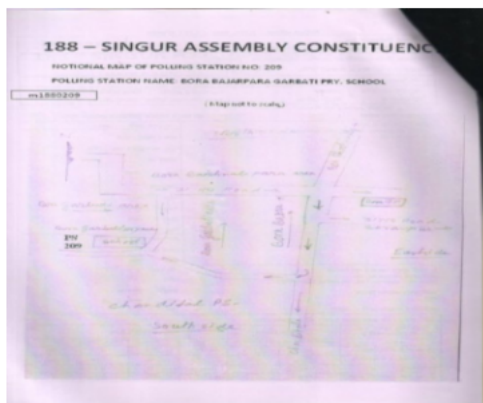

Nazri Naksha