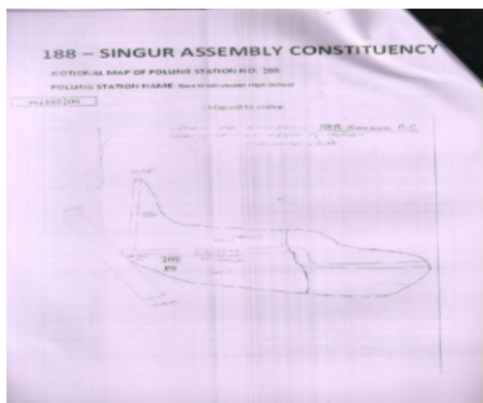

নির্বাচক নিবন্ধন আধিকারিকের স্বাক্ষর

Nazri Naksha

Google Map View

Polling Station Building Front View

Polling Station Front View

Cad View

Key MAP View

1 নাম : বিমলা দেবী প্রসাদ স্বামীর নাম: মহন্ত মহীন্দ্র বাড়ির নং : নং 239 বয়স : 46 লিঙ্গ : মহিলা	UYB2067684 ফটো উপলব্ধ	2 নাম : রিজাউল মোড়ল পিতার নাম: জাবেদ মোড়ল বাড়ির নং : n0001 বয়স : 40 লিঙ্গ : পুরুষ	KJK2538361 ফটো উপলব্ধ	3 নাম : উজির আলী মোড়ল পিতার নাম: জাবেদ মোড়ল বাড়ির নং : n0001 বয়স : 55 লিঙ্গ : পুরুষ	KJK1682988 ফটো উপলব্ধ
4 নাম : নিসারন বিবি স্বামীর নাম: জবেদ আলী মোড়ল বাড়ির নং : n0001 বয়স : 85 লিঙ্গ : মহিলা	KJK1681840 ফটো উপলব্ধ	5 নাম : মনোয়ারা বেগম স্বামীর নাম: উজির আলী মোড়ল বাড়ির নং : n0001 বয়স : 50 লিঙ্গ : মহিলা	KJK1682996 ফটো উপলব্ধ	6 নাম : মারুফা বেগম স্বামীর নাম: রিজাউল বেগম বাড়ির নং : n0001 বয়স : 39 লিঙ্গ : মহিলা	UYB1573104 ফটো উপলব্ধ
7 নাম : সুদীপ্ত কোলে পিতার নাম: দিলীপ কোলে বাড়ির নং : n0192 বয়স : 30 লিঙ্গ : পুরুষ	UYB1777622 ফটো উপলব্ধ	8 নাম : কুসুম দেবী স্বামীর নাম: সুরেন্দ্র কুমার মাহাতো বাড়ির নং : নং 239 বয়স : 38 লিঙ্গ : মহিলা	UYB1808740 ফটো উপলব্ধ	9 নাম : টিনা দাস স্বামীর নাম: অজয় দাস বাড়ির নং : n0277 বয়স : 31 লিঙ্গ : মহিলা	UYB1787423 ফটো উপলব্ধ
10 নাম : শুভব্রত ঘোষ পিতার নাম: সুজিত কুমার ঘোষ বাড়ির নং : নং001 বয়স : 23 লিঙ্গ : পুরুষ	UYB2296457 ফটো উপলব্ধ	11 নাম : সর্বর অরুণ পিতার নাম: কালিপদ বাড়ির নং : n0295 বয়স : 56 লিঙ্গ : পুরুষ	WB/27/183/591229 ফটো উপলব্ধ	12 নাম : সুজিত কুমার ঘোষ পিতার নাম: মধুসূদন ঘোষ বাড়ির নং : n0001 বয়স : 68 লিঙ্গ : পুরুষ	UYB1944826 ফটো উপলব্ধ
13 নাম : অনিমা ঘোষ স্বামীর নাম: সুজিত কুমার ঘোষ বাড়ির নং : n0001 বয়স : 56 লিঙ্গ : মহিলা	UYB1944834 ফটো উপলব্ধ	14 নাম : সৌগত ঘোষ পিতার নাম: সুজিত কুমার ঘোষ বাড়ির নং : n0001 বয়স : 36 লিঙ্গ : পুরুষ	UYB1944842 ফটো উপলব্ধ	15 নাম : পুবালী ধাড়া স্বামীর নাম: প্রসেনজিৎ ধাড়া বাড়ির নং : n0291 বয়স : 38 লিঙ্গ : মহিলা	RJR1190412 ফটো উপলব্ধ
16 নাম : সুমিতা কোলে স্বামীর নাম: দিলীপ কোলে বাড়ির নং : n0192 বয়স : 53 লিঙ্গ : মহিলা	KJK2209419 ফটো উপলব্ধ	17 নাম : সুলেখা ধাড়া স্বামীর নাম: অভিজিৎ ধাড়া বাড়ির নং : n0292 বয়স : 35 লিঙ্গ : মহিলা	NSE1371996 ফটো উপলব্ধ	18 নাম : তাপস সর্কর পিতার নাম: অরুণ সর্কর বাড়ির নং : 0295 বয়স : 29 লিঙ্গ : পুরুষ	UYB2177822 ফটো উপলব্ধ
19 নাম : ব্রততী জানা পিতার নাম: অশোক জানা বাড়ির নং : 0001 বয়স : 33 লিঙ্গ : মহিলা	YCF1527795 ফটো উপলব্ধ	20 নাম : রহমান আলি মোরোল পিতার নাম: উজির আলি মোরোল বাড়ির নং : নং 0001 বয়স : 29 লিঙ্গ : পুরুষ	UYB2465300 ফটো উপলব্ধ	21 নাম : রফিকুল সুব্বান মোরোল পিতার নাম: উজির আলি মোরোল বাড়ির নং : নং 0001 বয়স : 27 লিঙ্গ : পুরুষ	UYB2465359 ফটো উপলব্ধ
22 নাম : সফিকুল আলি মোড়ল পিতার নাম: উজির আলি মোড়ল বাড়ির নং : নং 0001 বয়স : 23 লিঙ্গ : পুরুষ	UYB2465383 ফটো উপলব্ধ	23 নাম : তরনী অধিকারী পিতার নাম: যামিনী অধিকারী বাড়ির নং : n0002 বয়স : 45 লিঙ্গ : পুরুষ	UYB1316819 ফটো উপলব্ধ	24 নাম : রীনা অধিকারী স্বামীর নাম: যামিনী অধিকারী বাড়ির নং : n0002 বয়স : 64 লিঙ্গ : মহিলা	WB/27/183/609284 ফটো উপলব্ধ
25 নাম : তুলিকা অধিকারী স্বামীর নাম: তরনী অধিকারী বাড়ির নং : n0002 বয়স : 35 লিঙ্গ : মহিলা	UYB1510056 ফটো উপলব্ধ	26 নাম : উর্মিলা দাস স্বামীর নাম: অমিত দাস বাড়ির নং : এন0105 বয়স : 27 লিঙ্গ : মহিলা	UYB2007482 ফটো উপলব্ধ	27 নাম : দিলীপ আঢ্য পিতার নাম: কৃষ্ণমোহন আঢ্য বাড়ির নং : n0062 বয়স : 69 লিঙ্গ : পুরুষ	WB/27/183/609401 ফটো উপলব্ধ
28 নাম : মধুমিতা আঢ্য স্বামীর নাম: নিতাই আঢ্য বাড়ির নং : n0062 বয়স : 41 লিঙ্গ : মহিলা	UYB1680321 ফটো উপলব্ধ	29 নাম : জয়বতী আঢ্য স্বামীর নাম: ভদ্রেশ্বর আঢ্য বাড়ির নং : n0062 বয়স : 66 লিঙ্গ : মহিলা	WB/27/183/609168 ফটো উপলব্ধ	30 নাম : ভদ্রেশ্বর আঢ্য পিতার নাম: কৃষ্ণমোহন আঢ্য বাড়ির নং : n0062 বয়স : 76 লিঙ্গ : পুরুষ	WB/27/183/609111 ফটো উপলব্ধ