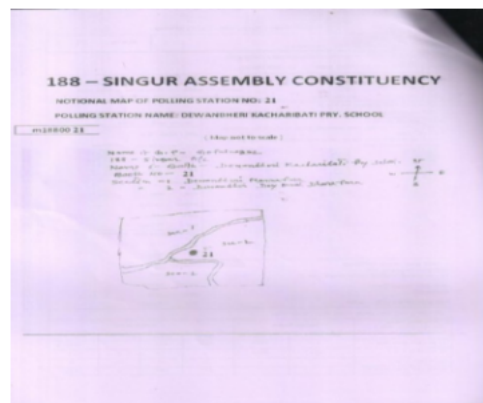

নির্বাচক নিবন্ধন আধিকারিকের স্বাক্ষর

Nazri Naksha

Google Map View

Polling Station Building Front View

Polling Station Front View

Cad View

Key MAP View

1	UYB2411056	নাম : মালা রায় স্বামীর নাম: কোচি রায় বাড়ির নং : West Bengal বয়স : 51 লিঙ্গ : মহিলা	ফটো উপলব্ধ	2	UYB2388395	নাম : ঋতেশ আদক পিতার নাম: হরিপদ আদক বাড়ির নং : নং 109 বয়স : 22 লিঙ্গ : পুরুষ	ফটো উপলব্ধ	3	UYB2084143	নাম : সুদীপ আদক পিতার নাম: প্রশান্ত আদক বাড়ির নং : এন000 বয়স : 33 লিঙ্গ : পুরুষ	ফটো উপলব্ধ
4	UYB2231827	নাম : স্নেহা আদক স্বামীর নাম: রাজু আদক বাড়ির নং : 111 বয়স : 38 লিঙ্গ : মহিলা	ফটো উপলব্ধ	5	UYB2469740	নাম : রিমি আদক পিতার নাম: শক্তিপদ আদক বাড়ির নং : জে. এল. নং. 1৮ বয়স : 21 লিঙ্গ : মহিলা	ফটো উপলব্ধ	6	UYB2388502	নাম : শায়ন আদক পিতার নাম: শ্যামা পদ আদক বাড়ির নং : নং109 বয়স : 22 লিঙ্গ : পুরুষ	ফটো উপলব্ধ
7	UYB2388510	নাম : মামনি আদক স্বামীর নাম: সন্দীপ আদক বাড়ির নং : নং109 বয়স : 28 লিঙ্গ : মহিলা	ফটো উপলব্ধ	8	UYB2046639	নাম : প্রীতম কুমার আদক পিতার নাম: অজয় আদক বাড়ির নং : n0218 বয়স : 26 লিঙ্গ : পুরুষ	ফটো উপলব্ধ	9	UYB1976760	নাম : শুভজিৎ আদক পিতার নাম: তপন কুমার আদক বাড়ির নং : এন0111 বয়স : 27 লিঙ্গ : পুরুষ	ফটো উপলব্ধ
10	UYB2083947	নাম : প্রিয়তোষ পল্যে পিতার নাম: অলকেশ পল্যে বাড়ির নং : ৩৪ বয়স : 25 লিঙ্গ : পুরুষ	ফটো উপলব্ধ	11	WB/27/183/093157	নাম : তাপসী কর্মকার স্বামীর নাম: কার্তিক কর্মকার বাড়ির নং : n0001 বয়স : 61 লিঙ্গ : মহিলা	ফটো উপলব্ধ	12	WB/27/183/093160	নাম : কার্তিক কর্মকার পিতার নাম: ক্ষুদিরাম কর্মকার বাড়ির নং : n0001 বয়স : 71 লিঙ্গ : পুরুষ	ফটো উপলব্ধ
13	UYB1466366	নাম : প্রনতী কর্মকার স্বামীর নাম: বরুণ কর্মকার বাড়ির নং : n0004 বয়স : 44 লিঙ্গ : মহিলা	ফটো উপলব্ধ	14	KJK2560001	নাম : বরুণ কর্মকার পিতার নাম: বিফল কর্মকার বাড়ির নং : n0004 বয়স : 54 লিঙ্গ : পুরুষ	ফটো উপলব্ধ	15	KJK2559995	নাম : মঞ্জুশ্রী কর্মকার স্বামীর নাম: হরলাল কর্মকার বাড়ির নং : n0004 বয়স : 48 লিঙ্গ : মহিলা	ফটো উপলব্ধ
16	WB/27/183/093075	নাম : হরলাল কর্মকার পিতার নাম: বিফল কর্মকার বাড়ির নং : n0004 বয়স : 56 লিঙ্গ : পুরুষ	ফটো উপলব্ধ	17	KJK2561033	নাম : বুমা কর্মকার স্বামীর নাম: প্রবীর কর্মকার বাড়ির নং : n0003 বয়স : 39 লিঙ্গ : মহিলা	ফটো উপলব্ধ	18	WB/27/183/093257	নাম : প্রবীর কর্মকার পিতার নাম: অজিত কর্মকার বাড়ির নং : n0003 বয়স : 61 লিঙ্গ : পুরুষ	ফটো উপলব্ধ
19	UYB1610807	নাম : সুভাষ গড়াং পিতার নাম: সনৎ গড়াং বাড়ির নং : n0002 বয়স : 33 লিঙ্গ : পুরুষ	ফটো উপলব্ধ	20	WB/27/183/093012	নাম : উজ্জল মাল্লা পিতার নাম: দেবেন্দ্র নাথ মাল্লা বাড়ির নং : n0002 বয়স : 48 লিঙ্গ : পুরুষ	ফটো উপলব্ধ	21	KJK2289205	নাম : অঞ্জলী ধাড়া স্বামীর নাম: সুজয় ধাড়া বাড়ির নং : n0002 বয়স : 40 লিঙ্গ : মহিলা	ফটো উপলব্ধ
22	KJK2559979	নাম : অঞ্জনা কর্মকার স্বামীর নাম: অখিল কর্মকার বাড়ির নং : n0002 বয়স : 47 লিঙ্গ : মহিলা	ফটো উপলব্ধ	23	WB/27/183/093171	নাম : অখিল কর্মকার পিতার নাম: যোগেন্দ্র কর্মকার বাড়ির নং : n0002 বয়স : 52 লিঙ্গ : পুরুষ	ফটো উপলব্ধ	24	UYB1353754	নাম : কৃষ্ণ কর্মকার পিতার নাম: বিদ্যৎ কর্মকার বাড়ির নং : n0002 বয়স : 35 লিঙ্গ : পুরুষ	ফটো উপলব্ধ
25	KJK2036309	নাম : পল্টু কর্মকার পিতার নাম: বিদ্যৎ কর্মকার বাড়ির নং : n0002 বয়স : 43 লিঙ্গ : পুরুষ	ফটো উপলব্ধ	26	WB/27/183/093162	নাম : কর্মকার মায়ারানী স্বামীর নাম: বিদ্যৎ কর্মকার বাড়ির নং : n0002 বয়স : 56 লিঙ্গ : মহিলা	ফটো উপলব্ধ	27	UYB1723576	নাম : মৌমিতা কর্মকার স্বামীর নাম: সুশান্ত কর্মকার বাড়ির নং : n0001 বয়স : 36 লিঙ্গ : মহিলা	ফটো উপলব্ধ
28	UYB1283761	নাম : সুশান্ত কর্মকার পিতার নাম: কার্তিক কর্মকার বাড়ির নং : n0001 বয়স : 41 লিঙ্গ : পুরুষ	ফটো উপলব্ধ	29	UYB1820364	নাম : বাপ্পা কর্মকার পিতার নাম: গৌতম কর্মকার বাড়ির নং : n0001 বয়স : 30 লিঙ্গ : পুরুষ	ফটো উপলব্ধ	30	WB/27/183/093158	নাম : অর্পণা কর্মকার স্বামীর নাম: গৌতম কর্মকার বাড়ির নং : n0001 বয়স : 53 লিঙ্গ : মহিলা	ফটো উপলব্ধ