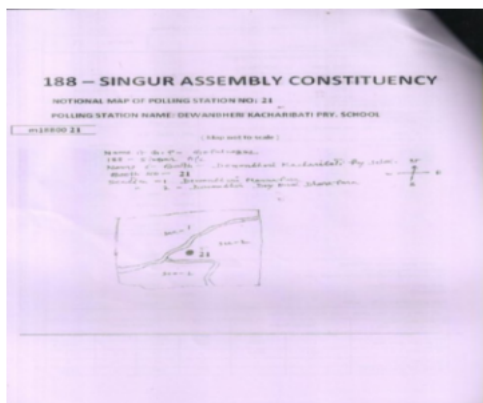

নির্বাচক নিবন্ধন আধিকারিকের স্বাক্ষর

Nazri Naksha

Google Map View

Polling Station Building Front View

Polling Station Front View

Cad View

Key MAP View

1	UYB2411056	নাম : মালা রায় স্বামীর নাম: কোচি রায় বাড়ির নং : West Bengal বয়স : 51 লিঙ্গ : মহিলা	ফটো উপলব্ধ	2	UYB2388395	নাম : ঋতেশ আদক পিতার নাম: হরিপদ আদক বাড়ির নং : নং 109 বয়স : 22 লিঙ্গ : পুরুষ	ফটো উপলব্ধ	3	UYB2084143	নাম : সুদীপ আদক পিতার নাম: প্রশান্ত আদক বাড়ির নং : এন000 বয়স : 33 লিঙ্গ : পুরুষ	ফটো উপলব্ধ
4	UYB2231827	নাম : স্নেহা আদক স্বামীর নাম: রাজু আদক বাড়ির নং : 111 বয়স : 38 লিঙ্গ : মহিলা	ফটো উপলব্ধ	5	UYB2469740	নাম : রিমি আদক পিতার নাম: শক্তিপদ আদক বাড়ির নং : জে. এল. নং. 1৮ বয়স : 21 লিঙ্গ : মহিলা	ফটো উপলব্ধ	6	UYB2388502	নাম : শায়ন আদক পিতার নাম: শ্যামা পদ আদক বাড়ির নং : নং109 বয়স : 22 লিঙ্গ : পুরুষ	ফটো উপলব্ধ
7	UYB2388510	নাম : মামনি আদক স্বামীর নাম: সন্দীপ আদক বাড়ির নং : নং109 বয়স : 28 লিঙ্গ : মহিলা	ফটো উপলব্ধ	8	UYB2046639	নাম : প্রীতম কুমার আদক পিতার নাম: অজয় আদক বাড়ির নং : n0218 বয়স : 26 লিঙ্গ : পুরুষ	ফটো উপলব্ধ	9	UYB1976760	নাম : শুভজিৎ আদক পিতার নাম: তপন কুমার আদক বাড়ির নং : এন0111 বয়স : 27 লিঙ্গ : পুরুষ	ফটো উপলব্ধ
10	UYB2083947	নাম : প্রিয়তোষ পল্যে পিতার নাম: অলকেশ পল্যে বাড়ির নং : ৩৪ বয়স : 25 লিঙ্গ : পুরুষ	ফটো উপলব্ধ	11	WB/27/183/093157	নাম : তাপসী কর্মকার স্বামীর নাম: কার্তিক কর্মকার বাড়ির নং : n0001 বয়স : 61 লিঙ্গ : মহিলা	ফটো উপলব্ধ	12	WB/27/183/093160	নাম : কার্তিক কর্মকার পিতার নাম: ক্ষুদিরাম কর্মকার বাড়ির নং : n0001 বয়স : 71 লিঙ্গ : পুরুষ	ফটো উপলব্ধ
13	UYB1466366	নাম : প্রনতী কর্মকার স্বামীর নাম: বরুণ কর্মকার বাড়ির নং : n0004 বয়স : 44 লিঙ্গ : মহিলা	ফটো উপলব্ধ	14	KJK2560001	নাম : বরুণ কর্মকার পিতার নাম: বিফল কর্মকার বাড়ির নং : n0004 বয়স : 54 লিঙ্গ : পুরুষ	ফটো উপলব্ধ	15	KJK2559995	নাম : মঞ্জুশ্রী কর্মকার স্বামীর নাম: হরলাল কর্মকার বাড়ির নং : n0004 বয়স : 48 লিঙ্গ : মহিলা	ফটো উপলব্ধ
16	WB/27/183/093075	নাম : হরলাল কর্মকার পিতার নাম: বিফল কর্মকার বাড়ির নং : n0004 বয়স : 56 লিঙ্গ : পুরুষ	ফটো উপলব্ধ	17	KJK2561033	নাম : বুমা কর্মকার স্বামীর নাম: প্রবীর কর্মকার বাড়ির নং : n0003 বয়স : 39 লিঙ্গ : মহিলা	ফটো উপলব্ধ	18	WB/27/183/093257	নাম : প্রবীর কর্মকার পিতার নাম: অজিত কর্মকার বাড়ির নং : n0003 বয়স : 61 লিঙ্গ : পুরুষ	ফটো উপলব্ধ
19	UYB1610807	নাম : সুভাষ গড়াং পিতার নাম: সনৎ গড়াং বাড়ির নং : n0002 বয়স : 33 লিঙ্গ : পুরুষ	ফটো উপলব্ধ	20	WB/27/183/093012	নাম : উজ্জল মাল্লা পিতার নাম: দেবেন্দ্র নাথ মাল্লা বাড়ির নং : n0002 বয়স : 48 লিঙ্গ : পুরুষ	ফটো উপলব্ধ	21	KJK2289205	নাম : অঞ্জলী ধাড়া স্বামীর নাম: সুজয় ধাড়া বাড়ির নং : n0002 বয়স : 40 লিঙ্গ : মহিলা	ফটো উপলব্ধ
22	KJK2559979	নাম : অঞ্জনা কর্মকার স্বামীর নাম: অখিল কর্মকার বাড়ির নং : n0002 বয়স : 47 লিঙ্গ : মহিলা	ফটো উপলব্ধ	23	WB/27/183/093171	নাম : অখিল কর্মকার পিতার নাম: যোগেন্দ্র কর্মকার বাড়ির নং : n0002 বয়স : 52 লিঙ্গ : পুরুষ	ফটো উপলব্ধ	24	UYB1353754	নাম : কৃষ্ণ কর্মকার পিতার নাম: বিদ্যৎ কর্মকার বাড়ির নং : n0002 বয়স : 35 লিঙ্গ : পুরুষ	ফটো উপলব্ধ
25	KJK2036309	নাম : পল্টু কর্মকার পিতার নাম: বিদ্যৎ কর্মকার বাড়ির নং : n0002 বয়স : 43 লিঙ্গ : পুরুষ	ফটো উপলব্ধ	26	WB/27/183/093162	নাম : কর্মকার মায়ারানী স্বামীর নাম: বিদ্যৎ কর্মকার বাড়ির নং : n0002 বয়স : 56 লিঙ্গ : মহিলা	ফটো উপলব্ধ	27	UYB1723576	নাম : মৌমিতা কর্মকার স্বামীর নাম: সুশান্ত কর্মকার বাড়ির নং : n0001 বয়স : 36 লিঙ্গ : মহিলা	ফটো উপলব্ধ
28	UYB1283761	নাম : সুশান্ত কর্মকার পিতার নাম: কার্তিক কর্মকার বাড়ির নং : n0001 বয়স : 41 লিঙ্গ : পুরুষ	ফটো উপলব্ধ	29	UYB1820364	নাম : বাপ্পা কর্মকার পিতার নাম: গৌতম কর্মকার বাড়ির নং : n0001 বয়স : 30 লিঙ্গ : পুরুষ	ফটো উপলব্ধ	30	WB/27/183/093158	নাম : অর্পণা কর্মকার স্বামীর নাম: গৌতম কর্মকার বাড়ির নং : n0001 বয়স : 53 লিঙ্গ : মহিলা	ফটো উপলব্ধ