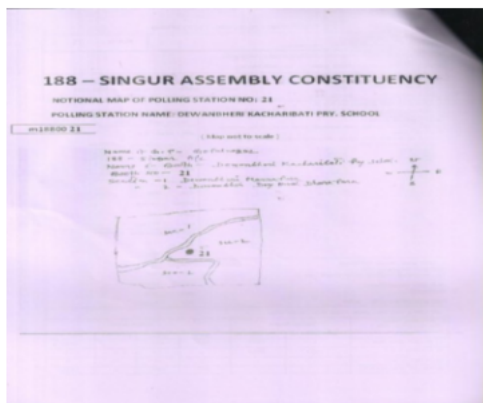

Nazri Naksha