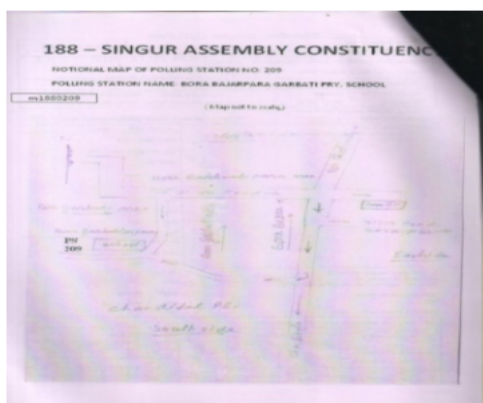

নির্বাচক নিবন্ধন আধিকারিকের স্বাক্ষর

Nazri Naksha

Google Map View

Polling Station Building Front View

Polling Station Front View

Cad View

Key MAP View

1 নাম : সৌমেন চ্যাটার্জী পিতার নাম: রবীন চ্যাটার্জী বাড়ির নং : N0060 বয়স : 29 লিঙ্গ : পুরুষ	UYB1860329 ফটো উপলব্ধ	2 নাম : রুবি বেগম স্বামীর নাম: জাহাঙ্গীর আলম বাড়ির নং : n0163 বয়স : 33 লিঙ্গ : মহিলা	UYB1860477 ফটো উপলব্ধ	3 নাম : সেখ মজহর আলম পিতার নাম: সেখ আলি হোসেন বাড়ির নং : n0163 বয়স : 47 লিঙ্গ : পুরুষ	KJK2467652 ফটো উপলব্ধ
4 নাম : তাপস দাস পিতার নাম: গোপাল দাস বাড়ির নং : n0163 বয়স : 27 লিঙ্গ : পুরুষ	UYB2008555 ফটো উপলব্ধ	5 নাম : জাহাঙ্গীর আলম পিতার নাম: আলী হাসান কাদরী বাড়ির নং : n0163 বয়স : 33 লিঙ্গ : পুরুষ	UYB1412121 ফটো উপলব্ধ	6 নাম : সুশান্ত মান পিতার নাম: কালীপদ মান বাড়ির নং : n0163 বয়স : 29 লিঙ্গ : পুরুষ	UYB1945062 ফটো উপলব্ধ
7 নাম : কাজল দাস স্বামীর নাম: গোপাল দাস বাড়ির নং : n0163 বয়স : 45 লিঙ্গ : মহিলা	UYB1945112 ফটো উপলব্ধ	8 নাম : অশোক অধিকারী পিতার নাম: বন্ধু অধিকারী বাড়ির নং : নং00 বয়স : 66 লিঙ্গ : পুরুষ	UYB2315075 ফটো উপলব্ধ	9 নাম : রিমা অধিকারী পিতার নাম: আশীষ অধিকারী বাড়ির নং : এন0008 বয়স : 24 লিঙ্গ : মহিলা	UYB2296952 ফটো উপলব্ধ
10 নাম : সুবীর অধিকারী পিতার নাম: প্রহ্লাদ অধিকারী বাড়ির নং : n0315 বয়স : 26 লিঙ্গ : পুরুষ	UYB2033371 ফটো উপলব্ধ	11 নাম : সুস্মিতা অধিকারী স্বামীর নাম: মিত্র অধিকারী বাড়ির নং : এন০১৭১ বয়স : 25 লিঙ্গ : মহিলা	UYB2113306 ফটো উপলব্ধ	12 নাম : গৌরব অধিকারী পিতার নাম: আশীষ অধিকারী বাড়ির নং : এন0008 বয়স : 21 লিঙ্গ : পুরুষ	UYB2457638 ফটো উপলব্ধ
13 নাম : শংকর মন্ডল পিতার নাম: রামপদ মণ্ডল বাড়ির নং : 48/কে বয়স : 53 লিঙ্গ : পুরুষ	UYB2474120 ফটো উপলব্ধ	14 নাম : অশোক অধিকারী পিতার নাম: মহাদেব অধিকারী বাড়ির নং : n0307 বয়স : 32 লিঙ্গ : পুরুষ	UYB2068336 ফটো উপলব্ধ	15 নাম : সুনীল অধিকারী পিতার নাম: মহাদেব অধিকারী বাড়ির নং : n0308 বয়স : 28 লিঙ্গ : পুরুষ	UYB2068344 ফটো উপলব্ধ
16 নাম : উৎসব অধিকারী পিতার নাম: সুরত অধিকারী বাড়ির নং : n0309 বয়স : 26 লিঙ্গ : পুরুষ	UYB2068351 ফটো উপলব্ধ	17 নাম : দোলন অধিকারী পিতার নাম: প্রবীর অধিকারী বাড়ির নং : n0006 বয়স : 28 লিঙ্গ : মহিলা	UYB1945039 ফটো উপলব্ধ	18 নাম : অভিষেক অধিকারী পিতার নাম: অলোক অধিকারী বাড়ির নং : n0008 বয়স : 27 লিঙ্গ : পুরুষ	UYB2008480 ফটো উপলব্ধ
19 নাম : মাম্পি অধিকারী স্বামীর নাম: বিক্রম অধিকারী বাড়ির নং : এন0045 বয়স : 23 লিঙ্গ : মহিলা	UYB2427938 ফটো উপলব্ধ	20 নাম : সুমন অধিকারী পিতার নাম: শ্যামল অধিকারী বাড়ির নং : এন0030 বয়স : 21 লিঙ্গ : পুরুষ	UYB2423200 ফটো উপলব্ধ	21 নাম : মিনতী অধিকারী স্বামীর নাম: প্রহ্লাদ অধিকারী বাড়ির নং : নং00 বয়স : 47 লিঙ্গ : মহিলা	KJK1517507 ফটো উপলব্ধ
22 নাম : বলরাম অধিকারী পিতার নাম: রতিকান্ত অধিকারী বাড়ির নং : n0030 বয়স : 45 লিঙ্গ : পুরুষ	UYB1317106 ফটো উপলব্ধ	23 নাম : ললিতা অধিকারী স্বামীর নাম: শ্রীকান্ত অধিকারী বাড়ির নং : নং00 বয়স : 53 লিঙ্গ : মহিলা	UYB2315505 ফটো উপলব্ধ	24 নাম : মালতী অধিকারী স্বামীর নাম: নরোত্তম অধিকারী বাড়ির নং : নং00 বয়স : 81 লিঙ্গ : মহিলা	UYB2315497 ফটো উপলব্ধ
25 নাম : চম্পা অধিকারী স্বামীর নাম: কেদার অধিকারী বাড়ির নং : নং 012 বয়স : 33 লিঙ্গ : মহিলা	UYB2403749 ফটো উপলব্ধ	26 নাম : সুমিতা অধিকারী স্বামীর নাম: গোলক চাঁদ অধিকারী বাড়ির নং : নং00 বয়স : 46 লিঙ্গ : মহিলা	KJK2210185 ফটো উপলব্ধ	27 নাম : শ্রীধর অধিকারী পিতার নাম: নরোত্তম অধিকারী বাড়ির নং : নং00 বয়স : 55 লিঙ্গ : পুরুষ	UYB2315372 ফটো উপলব্ধ
28 নাম : গৌতম অধিকারী পিতার নাম: নরোত্তম অধিকারী বাড়ির নং : নং00 বয়স : 59 লিঙ্গ : পুরুষ	UYB2315513 ফটো উপলব্ধ	29 নাম : রুপা মালাকার স্বামীর নাম: জগাই মালাকার বাড়ির নং : n0013 বয়স : 42 লিঙ্গ : মহিলা	KJK2689842 ফটো উপলব্ধ	30 নাম : বিপাশা অধিকারী স্বামীর নাম: গোরান্দাদ অধিকারী বাড়ির নং : নং00 বয়স : 61 লিঙ্গ : মহিলা	UYB2316024 ফটো উপলব্ধ