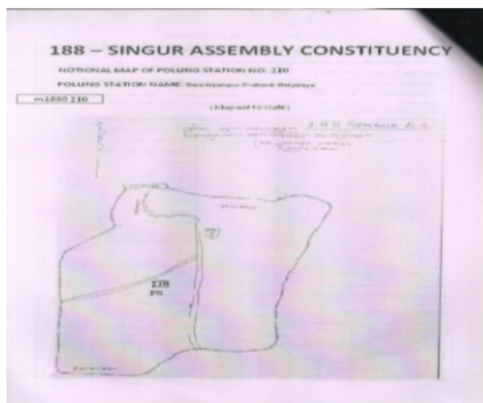

Nazri Naksha