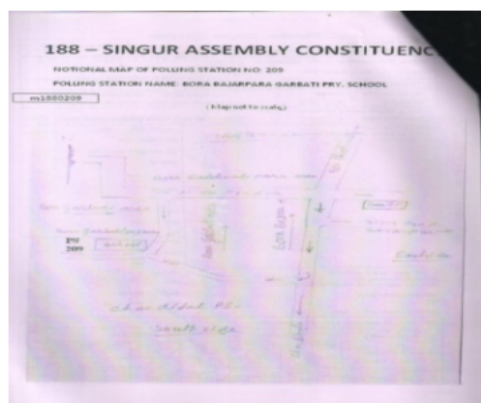

নির্বাচক নিবন্ধন আধিকারিকের স্বাক্ষর

Nazri Naksha

Google Map View

Polling Station Building Front View

Polling Station Front View

Cad View

Key MAP View

1 নাম : সৌমেন চ্যাটার্জী পিতার নাম: রবীন চ্যাটার্জী বাড়ির নং : N0060 বয়স : 29 লিঙ্গ : পুরুষ	UYB1860329 ফটো উপলব্ধ	2 নাম : রুবি বেগম স্বামীর নাম: জাহাঙ্গীর আলম বাড়ির নং : n0163 বয়স : 33 লিঙ্গ : মহিলা	UYB1860477 ফটো উপলব্ধ	3 নাম : সেখ মজহর আলম পিতার নাম: সেখ আলি হোসেন বাড়ির নং : n0163 বয়স : 47 লিঙ্গ : পুরুষ	KJK2467652 ফটো উপলব্ধ
4 নাম : তাপস দাস পিতার নাম: গোপাল দাস বাড়ির নং : n0163 বয়স : 27 লিঙ্গ : পুরুষ	UYB2008555 ফটো উপলব্ধ	5 নাম : জাহাঙ্গীর আলম পিতার নাম: আলী হাসান কাদরী বাড়ির নং : n0163 বয়স : 33 লিঙ্গ : পুরুষ	UYB1412121 ফটো উপলব্ধ	6 নাম : সুশান্ত মান পিতার নাম: কালীপদ মান বাড়ির নং : n0163 বয়স : 29 লিঙ্গ : পুরুষ	UYB1945062 ফটো উপলব্ধ
7 নাম : কাজল দাস স্বামীর নাম: গোপাল দাস বাড়ির নং : n0163 বয়স : 45 লিঙ্গ : মহিলা	UYB1945112 ফটো উপলব্ধ	8 নাম : অশোক অধিকারী পিতার নাম: বন্ধু অধিকারী বাড়ির নং : নং00 বয়স : 66 লিঙ্গ : পুরুষ	UYB2315075 ফটো উপলব্ধ	9 নাম : রিমা অধিকারী পিতার নাম: আশীষ অধিকারী বাড়ির নং : এন0008 বয়স : 24 লিঙ্গ : মহিলা	UYB2296952 ফটো উপলব্ধ
10 নাম : সুবীর অধিকারী পিতার নাম: প্রহ্লাদ অধিকারী বাড়ির নং : n0315 বয়স : 26 লিঙ্গ : পুরুষ	UYB2033371 ফটো উপলব্ধ	11 নাম : সুস্মিতা অধিকারী স্বামীর নাম: মিত্র অধিকারী বাড়ির নং : এন০১৭১ বয়স : 25 লিঙ্গ : মহিলা	UYB2113306 ফটো উপলব্ধ	12 নাম : গৌরব অধিকারী পিতার নাম: আশীষ অধিকারী বাড়ির নং : এন0008 বয়স : 21 লিঙ্গ : পুরুষ	UYB2457638 ফটো উপলব্ধ
13 নাম : শংকর মন্ডল পিতার নাম: রামপদ মণ্ডল বাড়ির নং : 48/কে বয়স : 53 লিঙ্গ : পুরুষ	UYB2474120 ফটো উপলব্ধ	14 নাম : অশোক অধিকারী পিতার নাম: মহাদেব অধিকারী বাড়ির নং : n0307 বয়স : 32 লিঙ্গ : পুরুষ	UYB2068336 ফটো উপলব্ধ	15 নাম : সুনীল অধিকারী পিতার নাম: মহাদেব অধিকারী বাড়ির নং : n0308 বয়স : 28 লিঙ্গ : পুরুষ	UYB2068344 ফটো উপলব্ধ
16 নাম : উৎসব অধিকারী পিতার নাম: সুরত অধিকারী বাড়ির নং : n0309 বয়স : 26 লিঙ্গ : পুরুষ	UYB2068351 ফটো উপলব্ধ	17 নাম : দোলন অধিকারী পিতার নাম: প্রবীর অধিকারী বাড়ির নং : n0006 বয়স : 28 লিঙ্গ : মহিলা	UYB1945039 ফটো উপলব্ধ	18 নাম : অভিষেক অধিকারী পিতার নাম: অলোক অধিকারী বাড়ির নং : n0008 বয়স : 27 লিঙ্গ : পুরুষ	UYB2008480 ফটো উপলব্ধ
19 নাম : মাম্পি অধিকারী স্বামীর নাম: বিক্রম অধিকারী বাড়ির নং : এন0045 বয়স : 23 লিঙ্গ : মহিলা	UYB2427938 ফটো উপলব্ধ	20 নাম : সুমন অধিকারী পিতার নাম: শ্যামল অধিকারী বাড়ির নং : এন0030 বয়স : 21 লিঙ্গ : পুরুষ	UYB2423200 ফটো উপলব্ধ	21 নাম : মিনতী অধিকারী স্বামীর নাম: প্রহ্লাদ অধিকারী বাড়ির নং : নং00 বয়স : 47 লিঙ্গ : মহিলা	KJK1517507 ফটো উপলব্ধ
22 নাম : বলরাম অধিকারী পিতার নাম: রতিকান্ত অধিকারী বাড়ির নং : n0030 বয়স : 45 লিঙ্গ : পুরুষ	UYB1317106 ফটো উপলব্ধ	23 নাম : ললিতা অধিকারী স্বামীর নাম: শ্রীকান্ত অধিকারী বাড়ির নং : নং00 বয়স : 53 লিঙ্গ : মহিলা	UYB2315505 ফটো উপলব্ধ	24 নাম : মালতী অধিকারী স্বামীর নাম: নরোত্তম অধিকারী বাড়ির নং : নং00 বয়স : 81 লিঙ্গ : মহিলা	UYB2315497 ফটো উপলব্ধ
25 নাম : চম্পা অধিকারী স্বামীর নাম: কেদার অধিকারী বাড়ির নং : নং 012 বয়স : 33 লিঙ্গ : মহিলা	UYB2403749 ফটো উপলব্ধ	26 নাম : সুমিতা অধিকারী স্বামীর নাম: গোলক চাঁদ অধিকারী বাড়ির নং : নং00 বয়স : 46 লিঙ্গ : মহিলা	KJK2210185 ফটো উপলব্ধ	27 নাম : শ্রীধর অধিকারী পিতার নাম: নরোত্তম অধিকারী বাড়ির নং : নং00 বয়স : 55 লিঙ্গ : পুরুষ	UYB2315372 ফটো উপলব্ধ
28 নাম : গৌতম অধিকারী পিতার নাম: নরোত্তম অধিকারী বাড়ির নং : নং00 বয়স : 59 লিঙ্গ : পুরুষ	UYB2315513 ফটো উপলব্ধ	29 নাম : রুপা মালাকার স্বামীর নাম: জগাই মালাকার বাড়ির নং : n0013 বয়স : 42 লিঙ্গ : মহিলা	KJK2689842 ফটো উপলব্ধ	30 নাম : বিপাশা অধিকারী স্বামীর নাম: গোরান্দাদ অধিকারী বাড়ির নং : নং00 বয়স : 61 লিঙ্গ : মহিলা	UYB2316024 ফটো উপলব্ধ