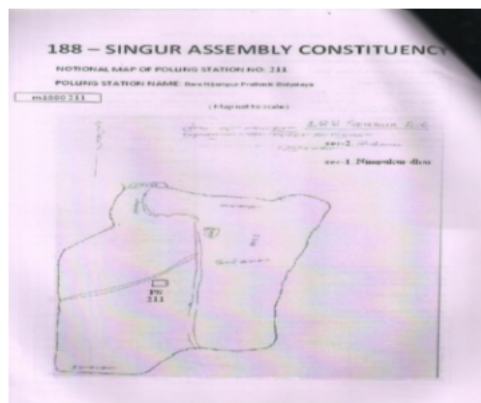

নির্বাচক নিবন্ধন আধিকারিকের স্বাক্ষর

Nazri Naksha

Google Map View

Polling Station Building Front View

Polling Station Front View

Cad View

Key MAP View

বিধানসভা নির্বাচনক্ষেত্রের নং, নাম : 188-সিঙ্গুর
ভাগ নং, নাম : 1-বড়া নিমপুকুর ধার ও বড়া দাসপাড়া