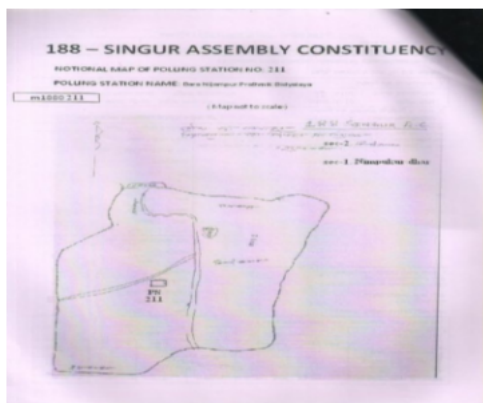

নির্বাচক নিবন্ধন আধিকারিকের স্বাক্ষর

Nazri Naksha

Google Map View

Polling Station Building Front View

Polling Station Front View

Cad View

Key MAP View

বিধানসভা নির্বাচনক্ষেত্রের নং, নাম : 188-সিঙ্গুর
ভাগ নং, নাম : 1-বড়া নিমপুকুর ধার ও বড়া দাসপাড়া