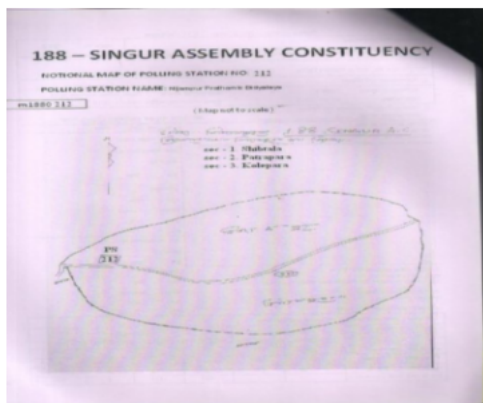

Nazri Naksha