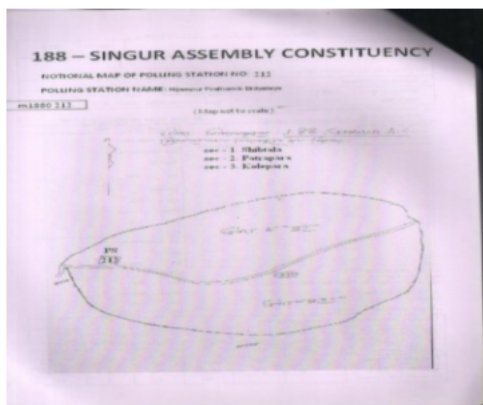

নির্বাচক নিবন্ধন আধিকারিকের স্বাক্ষর

Nazri Naksha

Google Map View

Polling Station Building Front View

Polling Station Front View

Cad View

Key MAP View

| | | | | | |
|---|--------------------------------|--|--------------------------------|---|--------------------------|
| 1 নাম : সঙ্গীতা আদক স্বামীর নাম: শ্রীবাস আদক বাড়ির নং : n0041 বয়স : 27 লিঙ্গ : মহিলা | UYB2026458 ফটো উপলব্ধ | 2 নাম : অন্তরা কোলে স্বামীর নাম: সুবীর কুমার কোলে বাড়ির নং : n0020 বয়স : 39 লিঙ্গ : মহিলা | UYB1861228 ফটো উপলব্ধ | 3 নাম : সুবীর কুমার কোলে পিতার নাম: বিশ্বনাথ কোলে বাড়ির নং : n0020 বয়স : 51 লিঙ্গ : পুরুষ | UYB2373546 ফটো উপলব্ধ |
| 4 নাম : পূজা কোলে স্বামীর নাম: তনয় কোলে বাড়ির নং : ০৫৯ বয়স : 24 লিঙ্গ : মহিলা | UYB2226561 ফটো উপলব্ধ | 5 নাম : প্রিয়া কোলে স্বামীর নাম: আশিষ কুমার কোলে বাড়ির নং : ০৫৭ বয়স : 24 লিঙ্গ : মহিলা | UYB2226553 ফটো উপলব্ধ | 6 নাম : সুমন কোলে পিতার নাম: বাবুল কোলে বাড়ির নং : নং088 বয়স : 24 লিঙ্গ : পুরুষ | UYB2226439 ফটো উপলব্ধ |
| 7 নাম : অক্ষিত কুমার কোলে পিতার নাম: ভীম কোলে বাড়ির নং : নং045 বয়স : 24 লিঙ্গ : পুরুষ | UYB2226454 ফটো উপলব্ধ | 8 নাম : সঞ্জয় কোলে পিতার নাম: রবিন কোলে বাড়ির নং : এন০০৫০ বয়স : 23 লিঙ্গ : পুরুষ | UYB2114684 ফটো উপলব্ধ | 9 নাম : দেব কুমার কোলে পিতার নাম: সুশীল কোলে বাড়ির নং : n0081 বয়স : 27 লিঙ্গ : পুরুষ | UYB2009173 ফটো উপলব্ধ |
| 10 নাম : প্রতিমা কোলে স্বামীর নাম: রবিন কোলে বাড়ির নং : n0090 বয়স : 46 লিঙ্গ : মহিলা | UYB2009181 ফটো উপলব্ধ | 11 নাম : ত্রিদিব কোলে পিতার নাম: সুব্রত কোলে বাড়ির নং : n0069 বয়স : 27 লিঙ্গ : পুরুষ | UYB2009199 ফটো উপলব্ধ | 12 নাম : রবিন কোলে পিতার নাম: সুরেশ কোলে বাড়ির নং : n0090 বয়স : 23 লিঙ্গ : পুরুষ | UYB2009215 ফটো উপলব্ধ |
| 13 নাম : প্রিয়ান্বিতা কোলে স্বামীর নাম: উজ্জ্বল কোলে বাড়ির নং : n0103 বয়স : 27 লিঙ্গ : মহিলা | UYB2058378 ফটো উপলব্ধ | 14 নাম : পুষ্পা কোলে স্বামীর নাম: মানস কোলে বাড়ির নং : এন০০৬০ বয়স : 26 লিঙ্গ : মহিলা | UYB2114700 ফটো উপলব্ধ | 15 নাম : শ্রেয়া কোলে পিতার নাম: শান্তিরাম কোলে বাড়ির নং : এন0069 বয়স : 25 লিঙ্গ : মহিলা | UYB2123966 ফটো উপলব্ধ |
| 16 নাম : রীতা কোলে স্বামীর নাম: প্রসেনজিত কোলে বাড়ির নং : n0092 বয়স : 40 লিঙ্গ : মহিলা | UYB1681741 ফটো উপলব্ধ | 17 নাম : তাসরিবা খাতুন বেগম স্বামীর নাম: ইমামুল মল্লিক বাড়ির নং : N0030 বয়স : 27 লিঙ্গ : মহিলা | UYB2022663 ফটো উপলব্ধ | 18 নাম : সোনালী দাস স্বামীর নাম: সৌরভ দাস বাড়ির নং : এন০০৩০ বয়স : 26 লিঙ্গ : মহিলা | UYB2066041 ফটো উপলব্ধ |
| 19 নাম : আকাশ পাত্র পিতার নাম: সহদেব পাত্র বাড়ির নং : নং৩০ বয়স : 22 লিঙ্গ : পুরুষ | UYB2368769 ফটো উপলব্ধ | 20 নাম : সুমিত ঘোষ পিতার নাম: মহাদেব ঘোষ বাড়ির নং : এন০১৩৫ বয়স : 26 লিঙ্গ : পুরুষ | UYB2123933 ফটো উপলব্ধ | 21 নাম : রিন্তা ঘোষ পিতার নাম: সুজিত কুমার ঘোষ বাড়ির নং : নং 006 বয়স : 22 লিঙ্গ : মহিলা | UYB2383768 ফটো উপলব্ধ |
| 22 নাম : শ্রীকান্ত ঘোষ পিতার নাম: গোপাল ঘোষ বাড়ির নং : নং003 বয়স : 38 লিঙ্গ : পুরুষ | UYB2226595 ফটো উপলব্ধ | 23 নাম : জয়ন্তী ঘোষ স্বামীর নাম: হারাধন ঘোষ বাড়ির নং : n0004 বয়স : 56 লিঙ্গ : মহিলা | WB/27/183/618498 ফটো উপলব্ধ | 24 নাম : দীপ্তি ঘোষ স্বামীর নাম: শ্যাম সুন্দর ঘোষ বাড়ির নং : n0005 বয়স : 31 লিঙ্গ : মহিলা | UYB2009207 ফটো উপলব্ধ |
| 25 নাম : অজিত ঘোষ পিতার নাম: দুলাল চন্দ্র ঘোষ বাড়ির নং : n0006 বয়স : 61 লিঙ্গ : পুরুষ | WB/27/183/618470 ফটো উপলব্ধ | 26 নাম : সৌভিক ঘোষ পিতার নাম: স্বপন ঘোষ বাড়ির নং : n0003 বয়স : 27 লিঙ্গ : পুরুষ | UYB2026466 ফটো উপলব্ধ | 27 নাম : পার্থ ঘোষ পিতার নাম: কৃষ্ণচন্দ্র ঘোষ বাড়ির নং : n0004 বয়স : 44 লিঙ্গ : পুরুষ | KJK2539708 ফটো উপলব্ধ |
| 28 নাম : কৃষ্ণচন্দ্র ঘোষ পিতার নাম: সাধন ঘোষ বাড়ির নং : n0004 বয়স : 65 লিঙ্গ : পুরুষ | WB/27/183/618504 ফটো উপলব্ধ | 29 নাম : জ্যোৎস্না জানা পিতার নাম: প্রদীপ জানা বাড়ির নং : n0003 বয়স : 40 লিঙ্গ : মহিলা | KJK2539773 ফটো উপলব্ধ | 30 নাম : সন্তু ঘোষ মায়ের নাম: রেবতী ঘোষ বাড়ির নং : n0003 বয়স : 36 লিঙ্গ : পুরুষ | UYB1681758 ফটো উপলব্ধ |