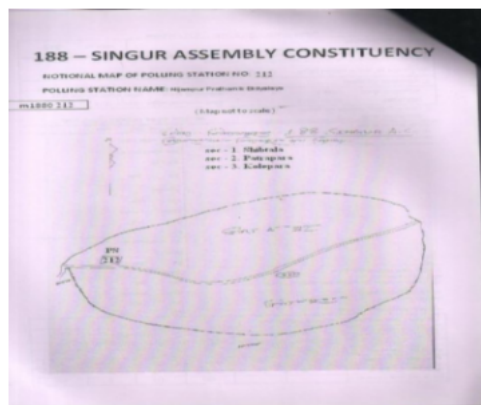

নির্বাচক নিবন্ধন আধিকারিকের স্বাক্ষর

Nazri Naksha

Google Map View

Polling Station Building Front View

Polling Station Front View

Cad View

Key MAP View

| | | | | | |
|---|--------------------------------|--|--------------------------------|---|--------------------------|
| 1 নাম : সঙ্গীতা আদক স্বামীর নাম: শ্রীবাস আদক বাড়ির নং : n0041 বয়স : 27 লিঙ্গ : মহিলা | UYB2026458 ফটো উপলব্ধ | 2 নাম : অন্তরা কোলে স্বামীর নাম: সুবীর কুমার কোলে বাড়ির নং : n0020 বয়স : 39 লিঙ্গ : মহিলা | UYB1861228 ফটো উপলব্ধ | 3 নাম : সুবীর কুমার কোলে পিতার নাম: বিশ্বনাথ কোলে বাড়ির নং : n0020 বয়স : 51 লিঙ্গ : পুরুষ | UYB2373546 ফটো উপলব্ধ |
| 4 নাম : পূজা কোলে স্বামীর নাম: তনয় কোলে বাড়ির নং : ০৫৯ বয়স : 24 লিঙ্গ : মহিলা | UYB2226561 ফটো উপলব্ধ | 5 নাম : প্রিয়া কোলে স্বামীর নাম: আশিষ কুমার কোলে বাড়ির নং : ০৫৭ বয়স : 24 লিঙ্গ : মহিলা | UYB2226553 ফটো উপলব্ধ | 6 নাম : সুমন কোলে পিতার নাম: বাবুল কোলে বাড়ির নং : নং088 বয়স : 24 লিঙ্গ : পুরুষ | UYB2226439 ফটো উপলব্ধ |
| 7 নাম : অক্ষিত কুমার কোলে পিতার নাম: ভীম কোলে বাড়ির নং : নং045 বয়স : 24 লিঙ্গ : পুরুষ | UYB2226454 ফটো উপলব্ধ | 8 নাম : সঞ্জয় কোলে পিতার নাম: রবিন কোলে বাড়ির নং : এন০০৫০ বয়স : 23 লিঙ্গ : পুরুষ | UYB2114684 ফটো উপলব্ধ | 9 নাম : দেব কুমার কোলে পিতার নাম: সুশীল কোলে বাড়ির নং : n0081 বয়স : 27 লিঙ্গ : পুরুষ | UYB2009173 ফটো উপলব্ধ |
| 10 নাম : প্রতিমা কোলে স্বামীর নাম: রবিন কোলে বাড়ির নং : n0090 বয়স : 46 লিঙ্গ : মহিলা | UYB2009181 ফটো উপলব্ধ | 11 নাম : ত্রিদিব কোলে পিতার নাম: সুব্রত কোলে বাড়ির নং : n0069 বয়স : 27 লিঙ্গ : পুরুষ | UYB2009199 ফটো উপলব্ধ | 12 নাম : রবিন কোলে পিতার নাম: সুরেশ কোলে বাড়ির নং : n0090 বয়স : 23 লিঙ্গ : পুরুষ | UYB2009215 ফটো উপলব্ধ |
| 13 নাম : প্রিয়ান্বিতা কোলে স্বামীর নাম: উজ্জ্বল কোলে বাড়ির নং : n0103 বয়স : 27 লিঙ্গ : মহিলা | UYB2058378 ফটো উপলব্ধ | 14 নাম : পুষ্পা কোলে স্বামীর নাম: মানস কোলে বাড়ির নং : এন০০৬০ বয়স : 26 লিঙ্গ : মহিলা | UYB2114700 ফটো উপলব্ধ | 15 নাম : শ্রেয়া কোলে পিতার নাম: শান্তিরাম কোলে বাড়ির নং : এন0069 বয়স : 25 লিঙ্গ : মহিলা | UYB2123966 ফটো উপলব্ধ |
| 16 নাম : রীতা কোলে স্বামীর নাম: প্রসেনজিত কোলে বাড়ির নং : n0092 বয়স : 40 লিঙ্গ : মহিলা | UYB1681741 ফটো উপলব্ধ | 17 নাম : তাসরিবা খাতুন বেগম স্বামীর নাম: ইমামুল মল্লিক বাড়ির নং : N0030 বয়স : 27 লিঙ্গ : মহিলা | UYB2022663 ফটো উপলব্ধ | 18 নাম : সোনালী দাস স্বামীর নাম: সৌরভ দাস বাড়ির নং : এন০০৩০ বয়স : 26 লিঙ্গ : মহিলা | UYB2066041 ফটো উপলব্ধ |
| 19 নাম : আকাশ পাত্র পিতার নাম: সহদেব পাত্র বাড়ির নং : নং৩০ বয়স : 22 লিঙ্গ : পুরুষ | UYB2368769 ফটো উপলব্ধ | 20 নাম : সুমিত ঘোষ পিতার নাম: মহাদেব ঘোষ বাড়ির নং : এন০১৩৫ বয়স : 26 লিঙ্গ : পুরুষ | UYB2123933 ফটো উপলব্ধ | 21 নাম : রিন্তা ঘোষ পিতার নাম: সুজিত কুমার ঘোষ বাড়ির নং : নং 006 বয়স : 22 লিঙ্গ : মহিলা | UYB2383768 ফটো উপলব্ধ |
| 22 নাম : শ্রীকান্ত ঘোষ পিতার নাম: গোপাল ঘোষ বাড়ির নং : নং003 বয়স : 38 লিঙ্গ : পুরুষ | UYB2226595 ফটো উপলব্ধ | 23 নাম : জয়ন্তী ঘোষ স্বামীর নাম: হারাধন ঘোষ বাড়ির নং : n0004 বয়স : 56 লিঙ্গ : মহিলা | WB/27/183/618498 ফটো উপলব্ধ | 24 নাম : দীপ্তি ঘোষ স্বামীর নাম: শ্যাম সুন্দর ঘোষ বাড়ির নং : n0005 বয়স : 31 লিঙ্গ : মহিলা | UYB2009207 ফটো উপলব্ধ |
| 25 নাম : অজিত ঘোষ পিতার নাম: দুলাল চন্দ্র ঘোষ বাড়ির নং : n0006 বয়স : 61 লিঙ্গ : পুরুষ | WB/27/183/618470 ফটো উপলব্ধ | 26 নাম : সৌভিক ঘোষ পিতার নাম: স্বপন ঘোষ বাড়ির নং : n0003 বয়স : 27 লিঙ্গ : পুরুষ | UYB2026466 ফটো উপলব্ধ | 27 নাম : পার্থ ঘোষ পিতার নাম: কৃষ্ণচন্দ্র ঘোষ বাড়ির নং : n0004 বয়স : 44 লিঙ্গ : পুরুষ | KJK2539708 ফটো উপলব্ধ |
| 28 নাম : কৃষ্ণচন্দ্র ঘোষ পিতার নাম: সাধন ঘোষ বাড়ির নং : n0004 বয়স : 65 লিঙ্গ : পুরুষ | WB/27/183/618504 ফটো উপলব্ধ | 29 নাম : জ্যোৎস্না জানা পিতার নাম: প্রদীপ জানা বাড়ির নং : n0003 বয়স : 40 লিঙ্গ : মহিলা | KJK2539773 ফটো উপলব্ধ | 30 নাম : সন্তু ঘোষ মায়ের নাম: রেবতী ঘোষ বাড়ির নং : n0003 বয়স : 36 লিঙ্গ : পুরুষ | UYB1681758 ফটো উপলব্ধ |