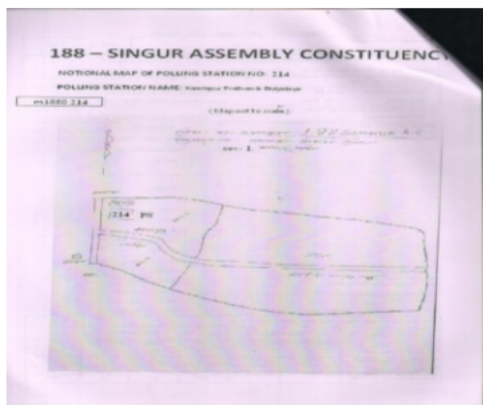

Nazri Naksha