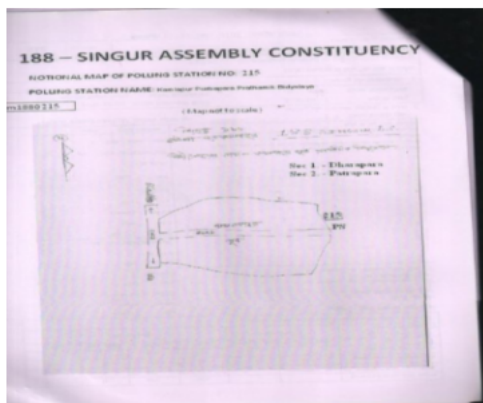

Nazri Naksha