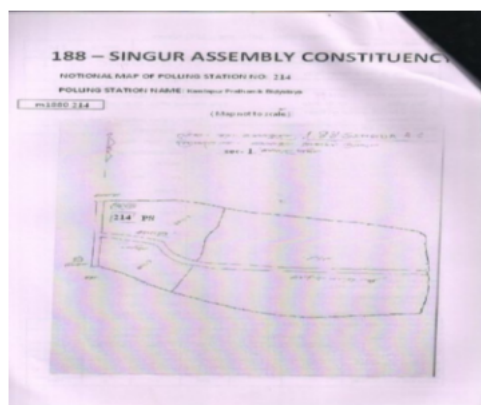

নির্বাচক নিবন্ধন আধিকারিকের স্বাক্ষর

Nazri Naksha

Google Map View

Polling Station Building Front View

Polling Station Front View

Cad View

Key MAP View

1 নাম : আনিশা বেগম স্বামীর নাম: হিসাববুদ্দিন মল্লিক বাড়ির নং : নং 00 বয়স : 39 লিঙ্গ : মহিলা	UYB1659606 ফটো উপলব্ধ	2 নাম : সেখ খয়েরালি পিতার নাম: হোসেন বাড়ির নং : n0001 বয়স : 61 লিঙ্গ : পুরুষ	WB/27/183/627697 ফটো উপলব্ধ	3 নাম : সালেমা বিবি স্বামীর নাম: খয়েরালি বাড়ির নং : n0001 বয়স : 56 লিঙ্গ : মহিলা	WB/27/183/627267 ফটো উপলব্ধ
4 নাম : সেখ জুলফিকার আলি পিতার নাম: সেখ খয়ের আলি বাড়ির নং : n0001 বয়স : 29 লিঙ্গ : পুরুষ	UYB1861756 ফটো উপলব্ধ	5 নাম : সেখ মনসুর আলি পিতার নাম: সেখ ওহাব আলি বাড়ির নং : n0185 বয়স : 57 লিঙ্গ : পুরুষ	UYB2531192 ফটো উপলব্ধ	6 নাম : মমতাজ বেগম স্বামীর নাম: নুরুলহুদা বাড়ির নং : n0185 বয়স : 51 লিঙ্গ : মহিলা	WB/27/183/627263 ফটো উপলব্ধ
7 নাম : মর্জিনা বিবি স্বামীর নাম: দিল বাড়ির নং : n0190 বয়স : 45 লিঙ্গ : মহিলা	KJK2217735 ফটো উপলব্ধ	8 নাম : হালিমা খাতুন পিতার নাম: সেখ ফকির বাড়ির নং : n0190 বয়স : 38 লিঙ্গ : মহিলা	UYB1414382 ফটো উপলব্ধ	9 নাম : সেখ ছোট্ট আলী পিতার নাম: সেখ ফজর আলী বাড়ির নং : n0188 বয়স : 32 লিঙ্গ : পুরুষ	UYB1682715 ফটো উপলব্ধ
10 নাম : সারিনা বেগম স্বামীর নাম: পিন্টু সেখ বাড়ির নং : n0188 বয়স : 33 লিঙ্গ : মহিলা	UYB1861772 ফটো উপলব্ধ	11 নাম : সেখ পিন্টু পিতার নাম: ফজর আলি সেখ বাড়ির নং : n0188 বয়স : 36 লিঙ্গ : পুরুষ	UYB1414283 ফটো উপলব্ধ	12 নাম : সহানারা বেগম স্বামীর নাম: মোহির বাড়ির নং : n0188 বয়স : 48 লিঙ্গ : মহিলা	UYB2497642 ফটো উপলব্ধ
13 নাম : আসমিয়া বিবি স্বামীর নাম: এমামদি বাড়ির নং : n0187 বয়স : 76 লিঙ্গ : মহিলা	WB/27/183/627387 ফটো উপলব্ধ	14 নাম : রবিনা খাতুন পিতার নাম: মনসুর আলী সেখ বাড়ির নং : n0185 বয়স : 29 লিঙ্গ : মহিলা	UYB1861897 ফটো উপলব্ধ	15 নাম : সেখ আজহার উদ্দিন পিতার নাম: আওলাত আলি বাড়ির নং : n0185 বয়স : 36 লিঙ্গ : পুরুষ	UYB1512201 ফটো উপলব্ধ
16 নাম : সেখ ফরিদ মায়ের নাম: ফতেমা বেগম বাড়ির নং : n0185 বয়স : 34 লিঙ্গ : পুরুষ	UYB1414671 ফটো উপলব্ধ	17 নাম : ফতেমা বেগম স্বামীর নাম: আওলাত বাড়ির নং : n0185 বয়স : 58 লিঙ্গ : মহিলা	UYB2375061 ফটো উপলব্ধ	18 নাম : অম্বরালী সেখ পিতার নাম: অহাব সেখ বাড়ির নং : n0185 বয়স : 63 লিঙ্গ : পুরুষ	WB/27/183/627013 ফটো উপলব্ধ
19 নাম : ছাবেলা বিবি স্বামীর নাম: অহাব বাড়ির নং : n0185 বয়স : 86 লিঙ্গ : মহিলা	WB/27/183/627264 ফটো উপলব্ধ	20 নাম : আনোয়ারা বেগম স্বামীর নাম: সেখ আসরাফ আলি বাড়ির নং : n0005 বয়স : 45 লিঙ্গ : মহিলা	KJK2471530 ফটো উপলব্ধ	21 নাম : সেখ আসরাফ আলী পিতার নাম: সেখ হোসেন আলী বাড়ির নং : n0005 বয়স : 52 লিঙ্গ : পুরুষ	WB/27/183/627566 ফটো উপলব্ধ
22 নাম : নাফিজা বেগম স্বামীর নাম: হিসাববুদ্দিন সেখ বাড়ির নং : n0003 বয়স : 32 লিঙ্গ : মহিলা	UYB1861848 ফটো উপলব্ধ	23 নাম : সুকুমার মন্ডল পিতার নাম: হারাধন মন্ডল বাড়ির নং : n0003 বয়স : 58 লিঙ্গ : পুরুষ	WB/27/183/627421 ফটো উপলব্ধ	24 নাম : বাসিরন বিবি স্বামীর নাম: হোসেন বাড়ির নং : n0003 বয়স : 59 লিঙ্গ : মহিলা	WB/27/183/627266 ফটো উপলব্ধ
25 নাম : সাইফুদ্দিন বেগম পিতার নাম: হাসেম সেখ বাড়ির নং : n0003 বয়স : 33 লিঙ্গ : পুরুষ	UYB1861855 ফটো উপলব্ধ	26 নাম : হিসাবুদ্দিন সেখ পিতার নাম: হাসেম সেখ বাড়ির নং : n0003 বয়স : 35 লিঙ্গ : পুরুষ	UYB1414457 ফটো উপলব্ধ	27 নাম : হাসেম সেখ পিতার নাম: হোসেন সেখ বাড়ির নং : n0003 বয়স : 67 লিঙ্গ : পুরুষ	WB/27/183/627698 ফটো উপলব্ধ
28 নাম : সেখ সুহিল পিতার নাম: সেখ মনসুর আলী বাড়ির নং : নং 1৮৫ বয়স : 24 লিঙ্গ : পুরুষ	UYB2225407 ফটো উপলব্ধ	29 নাম : সেখ সারাবত আলি পিতার নাম: সেখ হোসেন বাড়ির নং : n0001 বয়স : 59 লিঙ্গ : পুরুষ	UYB0994731 ফটো উপলব্ধ	30 নাম : সাকিলা বেগম স্বামীর নাম: সেখ অম্বর বাড়ির নং : n0185 বয়স : 53 লিঙ্গ : মহিলা	UYB2225241 ফটো উপলব্ধ