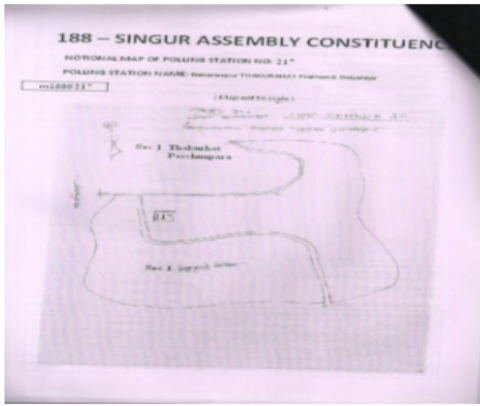

Nazri Naksha