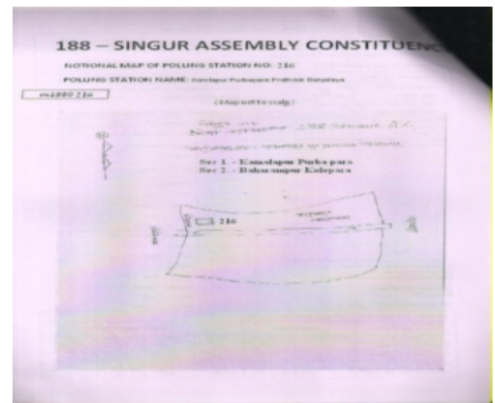

নির্বাচক নিবন্ধন আধিকারিকের স্বাক্ষর

Nazri Naksha

Google Map View

Polling Station Building Front View

Polling Station Front View

Cad View

Key MAP View

1 নাম : রুমা কাঁড়ার স্বামীর নাম: শ্রীকান্ত কাঁড়ার বাড়ির নং : n0001 বয়স : 38 লিঙ্গ : মহিলা	UYB1781103 ফটো উপলব্ধ	2 নাম : হারাধন কাঁড়ার পিতার নাম: অনিল কাঁড়ার বাড়ির নং : n0001 বয়স : 46 লিঙ্গ : পুরুষ	UYB1513217 ফটো উপলব্ধ	3 নাম : বালিকা কাঁড়ার স্বামীর নাম: মুক্ত কাঁড়ার বাড়ির নং : n0001 বয়স : 45 লিঙ্গ : মহিলা	KJK2473775 ফটো উপলব্ধ
4 নাম : মুক্ত কাঁড়ার পিতার নাম: অনিল কাঁড়ার বাড়ির নং : n0001 বয়স : 53 লিঙ্গ : পুরুষ	UYB2354504 ফটো উপলব্ধ	5 নাম : নিত্যানন্দ কাঁড়ার পিতার নাম: মানিক কাঁড়ার বাড়ির নং : n0001 বয়স : 36 লিঙ্গ : পুরুষ	UYB1415199 ফটো উপলব্ধ	6 নাম : সন্ধ্যা কাঁড়ার স্বামীর নাম: মানিক কাঁড়ার বাড়ির নং : n0001 বয়স : 51 লিঙ্গ : মহিলা	WB/27/183/633263 ফটো উপলব্ধ
7 নাম : মানিক কাঁড়ার পিতার নাম: অনিল কাঁড়ার বাড়ির নং : n0001 বয়স : 55 লিঙ্গ : পুরুষ	WB/27/183/663501 ফটো উপলব্ধ	8 নাম : গঙ্গা কাঁড়ার স্বামীর নাম: অনিল কাঁড়ার বাড়ির নং : n0001 বয়স : 76 লিঙ্গ : মহিলা	WB/27/183/633510 ফটো উপলব্ধ	9 নাম : বুদ্ধদেব কাঁড়ার পিতার নাম: অনিল কাঁড়ার বাড়ির নং : n0001 বয়স : 40 লিঙ্গ : পুরুষ	KJK2692077 ফটো উপলব্ধ
10 নাম : সুস্মিতা আদক স্বামীর নাম: সুভাষ আদক বাড়ির নং : নং০০০১ বয়স : 28 লিঙ্গ : মহিলা	UYB2224343 ফটো উপলব্ধ	11 নাম : গৌরঙ্গ কাঁড়ার পিতার নাম: মানিক কাঁড়ার বাড়ির নং : n0001 বয়স : 36 লিঙ্গ : পুরুষ	UYB1683499 ফটো উপলব্ধ	12 নাম : শ্রীকান্ত কাঁড়ার পিতার নাম: অনিল কাঁড়ার বাড়ির নং : n0001 বয়স : 45 লিঙ্গ : পুরুষ	UYB1781129 ফটো উপলব্ধ
13 নাম : গনেশ চন্দ্র কোলে পিতার নাম: গোপাল কোলে বাড়ির নং : n0006 বয়স : 42 লিঙ্গ : পুরুষ	UYB1007624 ফটো উপলব্ধ	14 নাম : সম্রাট কোলে পিতার নাম: অরুণ কোলে বাড়ির নং : নং 008 বয়স : 22 লিঙ্গ : পুরুষ	UYB2361426 ফটো উপলব্ধ	15 নাম : তারা কোলে স্বামীর নাম: প্রসেনজিৎ কোলে বাড়ির নং : এন0009 বয়স : 24 লিঙ্গ : মহিলা	UYB2382653 ফটো উপলব্ধ
16 নাম : সোমা কোলে স্বামীর নাম: প্রসেনজিৎ কোলে বাড়ির নং : নং 007 বয়স : 24 লিঙ্গ : মহিলা	UYB2393361 ফটো উপলব্ধ	17 নাম : মৌসুমী কোলে পিতার নাম: হেমন্ত কোলে বাড়ির নং : নং0120 বয়স : 25 লিঙ্গ : মহিলা	UYB2301190 ফটো উপলব্ধ	18 নাম : পিংকী কোলে স্বামীর নাম: প্রসেনজিৎ কোলে বাড়ির নং : নং138 বয়স : 25 লিঙ্গ : মহিলা	UYB2301067 ফটো উপলব্ধ
19 নাম : সুনিতা কোলে স্বামীর নাম: প্রমোদ কোলে বাড়ির নং : নং009 বয়স : 29 লিঙ্গ : মহিলা	UYB2068013 ফটো উপলব্ধ	20 নাম : তনবি কোলে স্বামীর নাম: বিদ্যুৎ কোলে বাড়ির নং : N0124 বয়স : 30 লিঙ্গ : মহিলা	UYB1756808 ফটো উপলব্ধ	21 নাম : নারায়ণ কোলে পিতার নাম: বিশ্বনাথ কোলে বাড়ির নং : n0005 বয়স : 54 লিঙ্গ : পুরুষ	UYB2317501 ফটো উপলব্ধ
22 নাম : প্রবুদ কোলে পিতার নাম: বেচারাম কোলে বাড়ির নং : n0009 বয়স : 41 লিঙ্গ : পুরুষ	KJK2755049 ফটো উপলব্ধ	23 নাম : সাধনা কোলে স্বামীর নাম: রঞ্জিত কোলে বাড়ির নং : n0016 বয়স : 35 লিঙ্গ : মহিলা	UYB1318732 ফটো উপলব্ধ	24 নাম : রোহিণী কোলে পিতার নাম: তরুণ কোলে বাড়ির নং : নং০১৭২ বয়স : 24 লিঙ্গ : মহিলা	UYB2224384 ফটো উপলব্ধ
25 নাম : কুণাল কোলে পিতার নাম: নিশিকান্ত কোলে বাড়ির নং : নং০১২ বয়স : 24 লিঙ্গ : পুরুষ	UYB2224467 ফটো উপলব্ধ	26 নাম : সমর কোলে পিতার নাম: কার্তিক কোলে বাড়ির নং : এন0006 বয়স : 25 লিঙ্গ : পুরুষ	UYB2116002 ফটো উপলব্ধ	27 নাম : রঞ্জিত কোলে পিতার নাম: সুশীল কোলে বাড়ির নং : n0016 বয়স : 42 লিঙ্গ : পুরুষ	KJK2473825 ফটো উপলব্ধ
28 নাম : রুপা কোলে স্বামীর নাম: সনাতন কোলে বাড়ির নং : n0231 বয়স : 52 লিঙ্গ : মহিলা	GRL1599398 ফটো উপলব্ধ	29 নাম : সুপর্ণা কোলে স্বামীর নাম: নারায়ণ কোলে বাড়ির নং : n0005 বয়স : 44 লিঙ্গ : মহিলা	KJK2219442 ফটো উপলব্ধ	30 নাম : গিরিধর কোলে পিতার নাম: তারাপদ কোলে বাড়ির নং : n0003 বয়স : 53 লিঙ্গ : পুরুষ	UYB2223980 ফটো উপলব্ধ