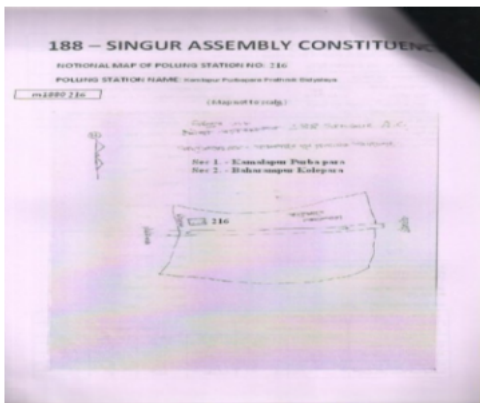

নির্বাচক নিবন্ধন আধিকারিকের স্বাক্ষর

Nazri Naksha

Google Map View

Polling Station Building Front View

Polling Station Front View

Cad View

Key MAP View

1 নাম : রুমা কাঁড়ার স্বামীর নাম: শ্রীকান্ত কাঁড়ার বাড়ির নং : n0001 বয়স : 38 লিঙ্গ : মহিলা	UYB1781103 ফটো উপলব্ধ	2 নাম : হারাধন কাঁড়ার পিতার নাম: অনিল কাঁড়ার বাড়ির নং : n0001 বয়স : 46 লিঙ্গ : পুরুষ	UYB1513217 ফটো উপলব্ধ	3 নাম : বালিকা কাঁড়ার স্বামীর নাম: মুক্ত কাঁড়ার বাড়ির নং : n0001 বয়স : 45 লিঙ্গ : মহিলা	KJK2473775 ফটো উপলব্ধ
4 নাম : মুক্ত কাঁড়ার পিতার নাম: অনিল কাঁড়ার বাড়ির নং : n0001 বয়স : 53 লিঙ্গ : পুরুষ	UYB2354504 ফটো উপলব্ধ	5 নাম : নিত্যানন্দ কাঁড়ার পিতার নাম: মানিক কাঁড়ার বাড়ির নং : n0001 বয়স : 36 লিঙ্গ : পুরুষ	UYB1415199 ফটো উপলব্ধ	6 নাম : সন্ধ্যা কাঁড়ার স্বামীর নাম: মানিক কাঁড়ার বাড়ির নং : n0001 বয়স : 51 লিঙ্গ : মহিলা	WB/27/183/633263 ফটো উপলব্ধ
7 নাম : মানিক কাঁড়ার পিতার নাম: অনিল কাঁড়ার বাড়ির নং : n0001 বয়স : 55 লিঙ্গ : পুরুষ	WB/27/183/663501 ফটো উপলব্ধ	8 নাম : গঙ্গা কাঁড়ার স্বামীর নাম: অনিল কাঁড়ার বাড়ির নং : n0001 বয়স : 76 লিঙ্গ : মহিলা	WB/27/183/633510 ফটো উপলব্ধ	9 নাম : বুদ্ধদেব কাঁড়ার পিতার নাম: অনিল কাঁড়ার বাড়ির নং : n0001 বয়স : 40 লিঙ্গ : পুরুষ	KJK2692077 ফটো উপলব্ধ
10 নাম : সুস্মিতা আদক স্বামীর নাম: সুভাষ আদক বাড়ির নং : নং০০০১ বয়স : 28 লিঙ্গ : মহিলা	UYB2224343 ফটো উপলব্ধ	11 নাম : গৌরঙ্গ কাঁড়ার পিতার নাম: মানিক কাঁড়ার বাড়ির নং : n0001 বয়স : 36 লিঙ্গ : পুরুষ	UYB1683499 ফটো উপলব্ধ	12 নাম : শ্রীকান্ত কাঁড়ার পিতার নাম: অনিল কাঁড়ার বাড়ির নং : n0001 বয়স : 45 লিঙ্গ : পুরুষ	UYB1781129 ফটো উপলব্ধ
13 নাম : গনেশ চন্দ্র কোলে পিতার নাম: গোপাল কোলে বাড়ির নং : n0006 বয়স : 42 লিঙ্গ : পুরুষ	UYB1007624 ফটো উপলব্ধ	14 নাম : সম্রাট কোলে পিতার নাম: অরুণ কোলে বাড়ির নং : নং 008 বয়স : 22 লিঙ্গ : পুরুষ	UYB2361426 ফটো উপলব্ধ	15 নাম : তারা কোলে স্বামীর নাম: প্রসেনজিৎ কোলে বাড়ির নং : এন0009 বয়স : 24 লিঙ্গ : মহিলা	UYB2382653 ফটো উপলব্ধ
16 নাম : সোমা কোলে স্বামীর নাম: প্রসেনজিৎ কোলে বাড়ির নং : নং 007 বয়স : 24 লিঙ্গ : মহিলা	UYB2393361 ফটো উপলব্ধ	17 নাম : মৌসুমী কোলে পিতার নাম: হেমন্ত কোলে বাড়ির নং : নং0120 বয়স : 25 লিঙ্গ : মহিলা	UYB2301190 ফটো উপলব্ধ	18 নাম : পিংকী কোলে স্বামীর নাম: প্রসেনজিৎ কোলে বাড়ির নং : নং138 বয়স : 25 লিঙ্গ : মহিলা	UYB2301067 ফটো উপলব্ধ
19 নাম : সুনিতা কোলে স্বামীর নাম: প্রমোদ কোলে বাড়ির নং : নং009 বয়স : 29 লিঙ্গ : মহিলা	UYB2068013 ফটো উপলব্ধ	20 নাম : তনবি কোলে স্বামীর নাম: বিদ্যুৎ কোলে বাড়ির নং : N0124 বয়স : 30 লিঙ্গ : মহিলা	UYB1756808 ফটো উপলব্ধ	21 নাম : নারায়ণ কোলে পিতার নাম: বিশ্বনাথ কোলে বাড়ির নং : n0005 বয়স : 54 লিঙ্গ : পুরুষ	UYB2317501 ফটো উপলব্ধ
22 নাম : প্রবুদ কোলে পিতার নাম: বেচারাম কোলে বাড়ির নং : n0009 বয়স : 41 লিঙ্গ : পুরুষ	KJK2755049 ফটো উপলব্ধ	23 নাম : সাধনা কোলে স্বামীর নাম: রঞ্জিত কোলে বাড়ির নং : n0016 বয়স : 35 লিঙ্গ : মহিলা	UYB1318732 ফটো উপলব্ধ	24 নাম : রোহিণী কোলে পিতার নাম: তরুণ কোলে বাড়ির নং : নং০১৭২ বয়স : 24 লিঙ্গ : মহিলা	UYB2224384 ফটো উপলব্ধ
25 নাম : কুণাল কোলে পিতার নাম: নিশিকান্ত কোলে বাড়ির নং : নং০১২ বয়স : 24 লিঙ্গ : পুরুষ	UYB2224467 ফটো উপলব্ধ	26 নাম : সমর কোলে পিতার নাম: কার্তিক কোলে বাড়ির নং : এন0006 বয়স : 25 লিঙ্গ : পুরুষ	UYB2116002 ফটো উপলব্ধ	27 নাম : রঞ্জিত কোলে পিতার নাম: সুশীল কোলে বাড়ির নং : n0016 বয়স : 42 লিঙ্গ : পুরুষ	KJK2473825 ফটো উপলব্ধ
28 নাম : রুপা কোলে স্বামীর নাম: সনাতন কোলে বাড়ির নং : n0231 বয়স : 52 লিঙ্গ : মহিলা	GRL1599398 ফটো উপলব্ধ	29 নাম : সুপর্ণা কোলে স্বামীর নাম: নারায়ণ কোলে বাড়ির নং : n0005 বয়স : 44 লিঙ্গ : মহিলা	KJK2219442 ফটো উপলব্ধ	30 নাম : গিরিধর কোলে পিতার নাম: তারাপদ কোলে বাড়ির নং : n0003 বয়স : 53 লিঙ্গ : পুরুষ	UYB2223980 ফটো উপলব্ধ