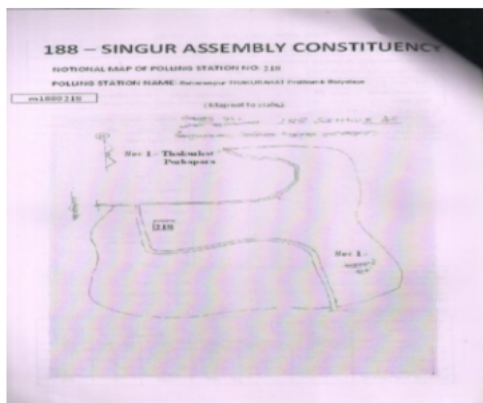

Nazri Naksha