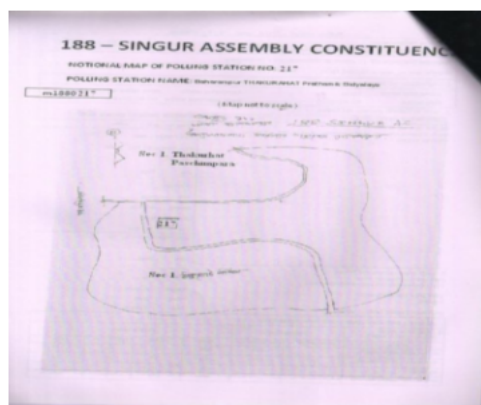

নির্বাচক নিবন্ধন আধিকারিকের স্বাক্ষর

Nazri Naksha

Google Map View

Polling Station Building Front View

Polling Station Front View

Cad View

Key MAP View

1 নাম : সেখ নাজির আলী পিতার নাম: সেখ এমামুদ্দিন বাড়ির নং : n0034 বয়স : 77 লিঙ্গ : পুরুষ ফটো উপলব্ধ	WB/27/183/636384	2 নাম : সেখ বাকিবুল্লা পিতার নাম: সেখ নাজির আলি বাড়ির নং : n0034 বয়স : 33 লিঙ্গ : পুরুষ ফটো উপলব্ধ	UYB1575232	3 নাম : সেখ রাজু পিতার নাম: সেখ আবু কালাম বাড়ির নং : n0086 বয়স : 38 লিঙ্গ : পুরুষ ফটো উপলব্ধ	UYB1514462
4 নাম : ফরিদা সেখ স্বামীর নাম: ইসরাফিল সেখ বাড়ির নং : n0087 বয়স : 47 লিঙ্গ : মহিলা ফটো উপলব্ধ	KJK2475309	5 নাম : আসাদুল সেখ পিতার নাম: আরিফ সেখ বাড়ির নং : n0087 বয়স : 32 লিঙ্গ : পুরুষ ফটো উপলব্ধ	UYB1683986	6 নাম : কুতুবউদ্দিন পিতার নাম: আবু কালাম বাড়ির নং : n0086 বয়স : 40 লিঙ্গ : পুরুষ ফটো উপলব্ধ	UYB1514538
7 নাম : বাদশা মোল্লা পিতার নাম: রসুল মোল্লা বাড়ির নং : n0078 বয়স : 38 লিঙ্গ : পুরুষ ফটো উপলব্ধ	KJK2755429	8 নাম : মনিরুল্লাহ মুস্তাফা পিতার নাম: গোলাম মোস্তাফা বাড়ির নং : n0085 বয়স : 39 লিঙ্গ : পুরুষ ফটো উপলব্ধ	UYB1862648	9 নাম : সেখ নাজিমা বেগম স্বামীর নাম: সেখ এনাতালী বাড়ির নং : n0035 বয়স : 44 লিঙ্গ : মহিলা ফটো উপলব্ধ	UYB1684059
10 নাম : আলিহোসেন সেখ পিতার নাম: জয়নাল সেখ বাড়ির নং : n0035 বয়স : 56 লিঙ্গ : পুরুষ ফটো উপলব্ধ	KJK1521921	11 নাম : সানিট মোল্লা পিতার নাম: রসুল মোল্লা বাড়ির নং : n0078 বয়স : 39 লিঙ্গ : পুরুষ ফটো উপলব্ধ	KJK2755403	12 নাম : নুরজাহান মোল্লা স্বামীর নাম: রসুল মোল্লা বাড়ির নং : n0078 বয়স : 67 লিঙ্গ : মহিলা ফটো উপলব্ধ	WB/27/183/636279
13 নাম : রসুল মোল্লা পিতার নাম: কোরবান মোল্লা বাড়ির নং : n0078 বয়স : 74 লিঙ্গ : পুরুষ ফটো উপলব্ধ	KJK1522085	14 নাম : নাসিমা বেগম সেখ স্বামীর নাম: সেখ মবারক বাড়ির নং : 12 বয়স : 49 লিঙ্গ : মহিলা ফটো উপলব্ধ	UYB1575166	15 নাম : মোবারক সেখ পিতার নাম: আবু কাশেম বাড়ির নং : 12 বয়স : 40 লিঙ্গ : পুরুষ ফটো উপলব্ধ	UYB1329663
16 নাম : সেখ হারুন পিতার নাম: সেখ ইসমাইল বাড়ির নং : n0106 বয়স : 32 লিঙ্গ : পুরুষ ফটো উপলব্ধ	KJK2692861	17 নাম : সেখ সুরাবুদ্দিন পিতার নাম: সেখ দিল ইসলাম বাড়ির নং : n0110 বয়স : 32 লিঙ্গ : পুরুষ ফটো উপলব্ধ	UYB1881408	18 নাম : আসমা বেগম স্বামীর নাম: সেখ হারুন বাড়ির নং : n0107 বয়স : 38 লিঙ্গ : মহিলা ফটো উপলব্ধ	UYB1415900
19 নাম : খাদিজা বেগম স্বামীর নাম: সেখ সোবিয়াল বাড়ির নং : n0078 বয়স : 36 লিঙ্গ : মহিলা ফটো উপলব্ধ	UYB1781509	20 নাম : মিনট মোল্লা পিতার নাম: রসুল মোল্লা বাড়ির নং : n0078 বয়স : 38 লিঙ্গ : পুরুষ ফটো উপলব্ধ	KJK2755411	21 নাম : রজব আলি সেখ পিতার নাম: জামির সেখ বাড়ির নং : n0022 বয়স : 68 লিঙ্গ : পুরুষ ফটো উপলব্ধ	WB/27/183/636242
22 নাম : সামিরুল্লাহ বেগম স্বামীর নাম: জামিউদ্দিন সেখ বাড়ির নং : 42 বয়স : 28 লিঙ্গ : মহিলা ফটো উপলব্ধ	UYB2116226	# 23 নাম : সেখ ওমর হারুন পিতার নাম: সেখ ফ জুলু রহমান বাড়ির নং : এন0078 বয়স : 27 লিঙ্গ : পুরুষ ফটো উপলব্ধ	UYB2116200	# 24 নাম : হাবিবা খাতুন স্বামীর নাম: সেখ উমর হারুন বাড়ির নং : এন0078 বয়স : 23 লিঙ্গ : মহিলা ফটো উপলব্ধ	UYB2509701
25 নাম : হাকিমা বেগম স্বামীর নাম: সেখ জুলফিকার আলী বাড়ির নং : n0022 বয়স : 30 লিঙ্গ : মহিলা ফটো উপলব্ধ	UYB1862788	26 নাম : ফতেমা বেগম স্বামীর নাম: সেখ খোকন বাড়ির নং : n28 বয়স : 35 লিঙ্গ : মহিলা ফটো উপলব্ধ	UYB1809151	27 নাম : ফতেমা খাতুন পিতার নাম: সেখ আরিফ বাড়ির নং : n20089 বয়স : 26 লিঙ্গ : মহিলা ফটো উপলব্ধ	UYB2223733
28 নাম : সেহেনাজ, বেগম স্বামীর নাম: সেখ জামিরুল আলি বাড়ির নং : 101 বয়স : 27 লিঙ্গ : মহিলা ফটো উপলব্ধ	UYB2223758	29 নাম : সেখ ইসরাফিল পিতার নাম: কালাে সেখ বাড়ির নং : n0087 বয়স : 59 লিঙ্গ : পুরুষ ফটো উপলব্ধ	KJK1521715	30 নাম : মজিফারু সেখ পিতার নাম: রজব আলি সেখ বাড়ির নং : n0022 বয়স : 23 লিঙ্গ : পুরুষ ফটো উপলব্ধ	UYB1862689