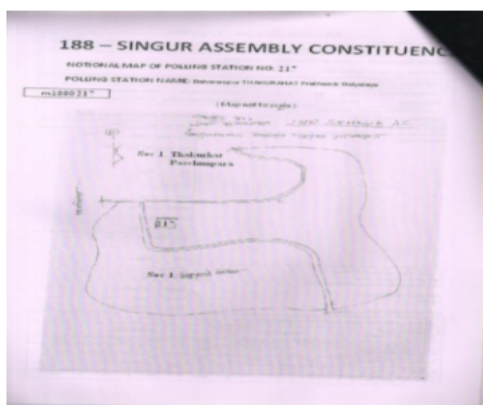

নির্বাচক নিবন্ধন আধিকারিকের স্বাক্ষর

Nazri Naksha

Google Map View

Polling Station Building Front View

Polling Station Front View

Cad View

Key MAP View

1 নাম : সেখ নাজির আলী পিতার নাম: সেখ এমামুদ্দিন বাড়ির নং : n0034 বয়স : 77 লিঙ্গ : পুরুষ ফটো উপলব্ধ	WB/27/183/636384	2 নাম : সেখ বাকিবুল্লা পিতার নাম: সেখ নাজির আলি বাড়ির নং : n0034 বয়স : 33 লিঙ্গ : পুরুষ ফটো উপলব্ধ	UYB1575232	3 নাম : সেখ রাজু পিতার নাম: সেখ আবু কালাম বাড়ির নং : n0086 বয়স : 38 লিঙ্গ : পুরুষ ফটো উপলব্ধ	UYB1514462
4 নাম : ফরিদা সেখ স্বামীর নাম: ইসরাফিল সেখ বাড়ির নং : n0087 বয়স : 47 লিঙ্গ : মহিলা ফটো উপলব্ধ	KJK2475309	5 নাম : আসাদুল সেখ পিতার নাম: আরিফ সেখ বাড়ির নং : n0087 বয়স : 32 লিঙ্গ : পুরুষ ফটো উপলব্ধ	UYB1683986	6 নাম : কুতুবউদ্দিন পিতার নাম: আবু কালাম বাড়ির নং : n0086 বয়স : 40 লিঙ্গ : পুরুষ ফটো উপলব্ধ	UYB1514538
7 নাম : বাদশা মোল্লা পিতার নাম: রসুল মোল্লা বাড়ির নং : n0078 বয়স : 38 লিঙ্গ : পুরুষ ফটো উপলব্ধ	KJK2755429	8 নাম : মনিরুল্লাহ মুস্তাফা পিতার নাম: গোলাম মোস্তাফা বাড়ির নং : n0085 বয়স : 39 লিঙ্গ : পুরুষ ফটো উপলব্ধ	UYB1862648	9 নাম : সেখ নাজিমা বেগম স্বামীর নাম: সেখ এনাতালী বাড়ির নং : n0035 বয়স : 44 লিঙ্গ : মহিলা ফটো উপলব্ধ	UYB1684059
10 নাম : আলিহোসেন সেখ পিতার নাম: জয়নাল সেখ বাড়ির নং : n0035 বয়স : 56 লিঙ্গ : পুরুষ ফটো উপলব্ধ	KJK1521921	11 নাম : সানিট মোল্লা পিতার নাম: রসুল মোল্লা বাড়ির নং : n0078 বয়স : 39 লিঙ্গ : পুরুষ ফটো উপলব্ধ	KJK2755403	12 নাম : নুরজাহান মোল্লা স্বামীর নাম: রসুল মোল্লা বাড়ির নং : n0078 বয়স : 67 লিঙ্গ : মহিলা ফটো উপলব্ধ	WB/27/183/636279
13 নাম : রসুল মোল্লা পিতার নাম: কোরবান মোল্লা বাড়ির নং : n0078 বয়স : 74 লিঙ্গ : পুরুষ ফটো উপলব্ধ	KJK1522085	14 নাম : নাসিমা বেগম সেখ স্বামীর নাম: সেখ মবারক বাড়ির নং : 12 বয়স : 49 লিঙ্গ : মহিলা ফটো উপলব্ধ	UYB1575166	15 নাম : মোবারক সেখ পিতার নাম: আবু কাশেম বাড়ির নং : 12 বয়স : 40 লিঙ্গ : পুরুষ ফটো উপলব্ধ	UYB1329663
16 নাম : সেখ হারুন পিতার নাম: সেখ ইসমাইল বাড়ির নং : n0106 বয়স : 32 লিঙ্গ : পুরুষ ফটো উপলব্ধ	KJK2692861	17 নাম : সেখ সুরাবুদ্দিন পিতার নাম: সেখ দিল ইসলাম বাড়ির নং : n0110 বয়স : 32 লিঙ্গ : পুরুষ ফটো উপলব্ধ	UYB1881408	18 নাম : আসমা বেগম স্বামীর নাম: সেখ হারুন বাড়ির নং : n0107 বয়স : 38 লিঙ্গ : মহিলা ফটো উপলব্ধ	UYB1415900
19 নাম : খাদিজা বেগম স্বামীর নাম: সেখ সোবিয়াল বাড়ির নং : n0078 বয়স : 36 লিঙ্গ : মহিলা ফটো উপলব্ধ	UYB1781509	20 নাম : মিনট মোল্লা পিতার নাম: রসুল মোল্লা বাড়ির নং : n0078 বয়স : 38 লিঙ্গ : পুরুষ ফটো উপলব্ধ	KJK2755411	21 নাম : রজব আলি সেখ পিতার নাম: জামির সেখ বাড়ির নং : n0022 বয়স : 68 লিঙ্গ : পুরুষ ফটো উপলব্ধ	WB/27/183/636242
22 নাম : সামিরুল্লাহ বেগম স্বামীর নাম: জামিউদ্দিন সেখ বাড়ির নং : 42 বয়স : 28 লিঙ্গ : মহিলা ফটো উপলব্ধ	UYB2116226	# 23 নাম : সেখ ওমর হারুন পিতার নাম: সেখ ফ জুলু রহমান বাড়ির নং : এন0078 বয়স : 27 লিঙ্গ : পুরুষ ফটো উপলব্ধ	UYB2116200	# 24 নাম : হাবিবা খাতুন স্বামীর নাম: সেখ উমর হারুন বাড়ির নং : এন0078 বয়স : 23 লিঙ্গ : মহিলা ফটো উপলব্ধ	UYB2509701
25 নাম : হাকিমা বেগম স্বামীর নাম: সেখ জুলফিকার আলী বাড়ির নং : n0022 বয়স : 30 লিঙ্গ : মহিলা ফটো উপলব্ধ	UYB1862788	26 নাম : ফতেমা বেগম স্বামীর নাম: সেখ খোকন বাড়ির নং : n28 বয়স : 35 লিঙ্গ : মহিলা ফটো উপলব্ধ	UYB1809151	27 নাম : ফতেমা খাতুন পিতার নাম: সেখ আরিফ বাড়ির নং : n20089 বয়স : 26 লিঙ্গ : মহিলা ফটো উপলব্ধ	UYB2223733
28 নাম : সেহেনাজ, বেগম স্বামীর নাম: সেখ জামিরুল আলি বাড়ির নং : 101 বয়স : 27 লিঙ্গ : মহিলা ফটো উপলব্ধ	UYB2223758	29 নাম : সেখ ইসরাফিল পিতার নাম: কালাে সেখ বাড়ির নং : n0087 বয়স : 59 লিঙ্গ : পুরুষ ফটো উপলব্ধ	KJK1521715	30 নাম : মজিফারু সেখ পিতার নাম: রজব আলি সেখ বাড়ির নং : n0022 বয়স : 23 লিঙ্গ : পুরুষ ফটো উপলব্ধ	UYB1862689