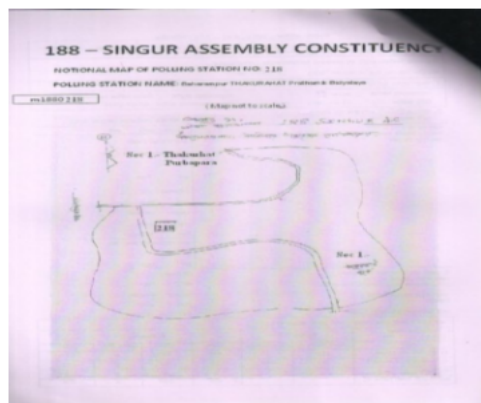

নির্বাচক নিবন্ধন আধিকারিকের স্বাক্ষর

Nazri Naksha

Google Map View

Polling Station Building Front View

Polling Station Front View

Cad View

Key MAP View

1 নাম : সেখ ইমরান আলি পিতার নাম : সেখ সাহাদাত আলি বাড়ির নং : n0017 বয়স : 40 লিঙ্গ : পুরুষ	KJK2542108 ফটো উপলব্ধ	2 নাম : মিনারা বেগম সেখ স্বামীর নাম : ইয়াসিন সেখ বাড়ির নং : n0025 বয়স : 46 লিঙ্গ : মহিলা	KJK2626786 ফটো উপলব্ধ	3 নাম : সেখ সরিফ পিতার নাম : সেখ ইয়াসিন বাড়ির নং : n0025 বয়স : 30 লিঙ্গ : পুরুষ	UYB1781624 ফটো উপলব্ধ
4 নাম : আয়নাল সেখ পিতার নাম : সুলতান সেখ বাড়ির নং : n0001 বয়স : 56 লিঙ্গ : পুরুষ	WB/27/183/639209 ফটো উপলব্ধ	5 নাম : খোদেজা বিবি সেখ স্বামীর নাম : আয়নাল সেখ বাড়ির নং : n0001 বয়স : 47 লিঙ্গ : মহিলা	WB/27/183/639255 ফটো উপলব্ধ	6 নাম : রুপসানা বেগম স্বামীর নাম : ফরজুল্লা মোল্লা বাড়ির নং : n0001 বয়স : 30 লিঙ্গ : মহিলা	UYB2010478 ফটো উপলব্ধ
7 নাম : সামাদুল মোল্লা পিতার নাম : সাইদুল মোল্লা বাড়ির নং : n0001 বয়স : 27 লিঙ্গ : পুরুষ	UYB2010460 ফটো উপলব্ধ	8 নাম : সেখ জুমান পিতার নাম : সেখ আয়নাল বাড়ির নং : n0001 বয়স : 29 লিঙ্গ : পুরুষ	UYB2010445 ফটো উপলব্ধ	9 নাম : সেখ মইদুল ইসলাম পিতার নাম : সেখ আনসার আলী বাড়ির নং : n0001 বয়স : 40 লিঙ্গ : পুরুষ	UYB2010437 ফটো উপলব্ধ
10 নাম : আসিয়া বেগম স্বামীর নাম : সেখ মইদুল ইসলাম বাড়ির নং : n0001 বয়স : 31 লিঙ্গ : মহিলা	UYB2010429 ফটো উপলব্ধ	11 নাম : ফিরোজা বেগম স্বামীর নাম : সেখ সোলেমান বাড়ির নং : n0045 বয়স : 49 লিঙ্গ : মহিলা	UYB2536811 ফটো উপলব্ধ	12 নাম : আসমা দুলা মন্ডল পিতার নাম : আরফত আলি মন্ডল বাড়ির নং : n0078 বয়স : 27 লিঙ্গ : পুরুষ	UYB2010353 ফটো উপলব্ধ
13 নাম : মহঃ ইমতিয়াজ পিতার নাম : মহঃ ইলিয়াস বাড়ির নং : n0001 বয়স : 41 লিঙ্গ : পুরুষ	UYB2010320 ফটো উপলব্ধ	14 নাম : নূরহান মন্ডল পিতার নাম : মোসলেম মন্ডল বাড়ির নং : n0066 বয়স : 33 লিঙ্গ : পুরুষ	UYB1684273 ফটো উপলব্ধ	15 নাম : রাইহান মন্ডল পিতার নাম : মোসলেম মন্ডল বাড়ির নং : n0066 বয়স : 36 লিঙ্গ : পুরুষ	UYB1415942 ফটো উপলব্ধ
16 নাম : মোজাহান মন্ডল পিতার নাম : মোসলেম মন্ডল বাড়ির নং : n0066 বয়স : 38 লিঙ্গ : পুরুষ	KJK2755569 ফটো উপলব্ধ	17 নাম : রাবেয়া বেগম স্বামীর নাম : জামাত আলী মিল্লী বাড়ির নং : n0004 বয়স : 39 লিঙ্গ : মহিলা	UYB1863133 ফটো উপলব্ধ	18 নাম : রিয়াজ ফকির পিতার নাম : এরেম ফকির বাড়ির নং : n0004 বয়স : 36 লিঙ্গ : পুরুষ	UYB1684570 ফটো উপলব্ধ
19 নাম : সপোতারা বেগম স্বামীর নাম : ইয়াসিন ফকির বাড়ির নং : n0004 বয়স : 33 লিঙ্গ : মহিলা	KJK2692671 ফটো উপলব্ধ	20 নাম : মদিনা বেগম স্বামীর নাম : নওসাদ ফকির বাড়ির নং : n0004 বয়স : 45 লিঙ্গ : মহিলা	KJK2692663 ফটো উপলব্ধ	21 নাম : নওসাদ ফকির পিতার নাম : এরেম ফকির বাড়ির নং : n0004 বয়স : 32 লিঙ্গ : পুরুষ	UYB1416155 ফটো উপলব্ধ
22 নাম : সেখ রাকেশ পিতার নাম : সেখ সজাত আলি বাড়ির নং : n0095 বয়স : 31 লিঙ্গ : পুরুষ	UYB1781541 ফটো উপলব্ধ	23 নাম : সেখ রাজেশ পিতার নাম : সেখ সজাত আলি বাড়ির নং : n0095 বয়স : 34 লিঙ্গ : পুরুষ	UYB1684349 ফটো উপলব্ধ	24 নাম : সেখ আলামিন পিতার নাম : সেখ আয়নাল বাড়ির নং : n0001 বয়স : 34 লিঙ্গ : পুরুষ	UYB1781590 ফটো উপলব্ধ
25 নাম : আমিরুল্লাহ পিতার নাম : মসিয়্যার রহমান সেখ বাড়ির নং : n0001 বয়স : 33 লিঙ্গ : পুরুষ	UYB1684596 ফটো উপলব্ধ	26 নাম : শেখ রাজেশ পিতার নাম : সেখ মশিয়ার বাড়ির নং : n0001 বয়স : 38 লিঙ্গ : পুরুষ	UYB1862846 ফটো উপলব্ধ	27 নাম : মর্জিনা বিবি সেখ স্বামীর নাম : মসিয়্যার সেখ বাড়ির নং : n0001 বয়স : 32 লিঙ্গ : মহিলা	UYB1319078 ফটো উপলব্ধ
28 নাম : এহিদা বেগম স্বামীর নাম : নূর ইসলাম সেখ বাড়ির নং : n0035 বয়স : 42 লিঙ্গ : মহিলা	KJK2627552 ফটো উপলব্ধ	29 নাম : আজমিরা বেগম স্বামীর নাম : সেখ আওলাত বাড়ির নং : n0035 বয়স : 45 লিঙ্গ : মহিলা	KJK2476117 ফটো উপলব্ধ	30 নাম : সেখ নূর ইসলাম পিতার নাম : সেখ মোরসেলিম বাড়ির নং : n0035 বয়স : 46 লিঙ্গ : পুরুষ	UYB1018464 ফটো উপলব্ধ