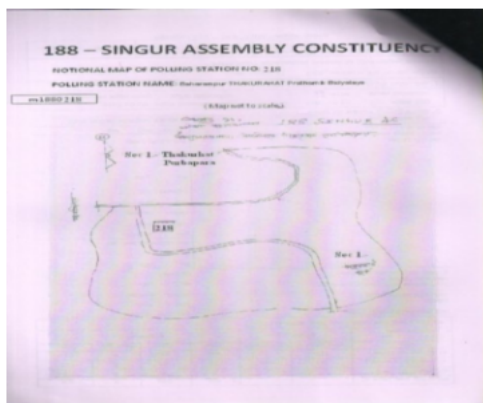

নির্বাচক নিবন্ধন আধিকারিকের স্বাক্ষর

Nazri Naksha

Google Map View

Polling Station Building Front View

Polling Station Front View

Cad View

Key MAP View

1 নাম : সেখ ইমরান আলি পিতার নাম : সেখ সাহাদাত আলি বাড়ির নং : n0017 বয়স : 40 লিঙ্গ : পুরুষ	KJK2542108 ফটো উপলব্ধ	2 নাম : মিনারা বেগম সেখ স্বামীর নাম : ইয়াসিন সেখ বাড়ির নং : n0025 বয়স : 46 লিঙ্গ : মহিলা	KJK2626786 ফটো উপলব্ধ	3 নাম : সেখ সরিফ পিতার নাম : সেখ ইয়াসিন বাড়ির নং : n0025 বয়স : 30 লিঙ্গ : পুরুষ	UYB1781624 ফটো উপলব্ধ
4 নাম : আয়নাল সেখ পিতার নাম : সুলতান সেখ বাড়ির নং : n0001 বয়স : 56 লিঙ্গ : পুরুষ	WB/27/183/639209 ফটো উপলব্ধ	5 নাম : খোদেজা বিবি সেখ স্বামীর নাম : আয়নাল সেখ বাড়ির নং : n0001 বয়স : 47 লিঙ্গ : মহিলা	WB/27/183/639255 ফটো উপলব্ধ	6 নাম : রুপসানা বেগম স্বামীর নাম : ফরজুল্লা মোল্লা বাড়ির নং : n0001 বয়স : 30 লিঙ্গ : মহিলা	UYB2010478 ফটো উপলব্ধ
7 নাম : সামাদুল মোল্লা পিতার নাম : সাইদুল মোল্লা বাড়ির নং : n0001 বয়স : 27 লিঙ্গ : পুরুষ	UYB2010460 ফটো উপলব্ধ	8 নাম : সেখ জুমান পিতার নাম : সেখ আয়নাল বাড়ির নং : n0001 বয়স : 29 লিঙ্গ : পুরুষ	UYB2010445 ফটো উপলব্ধ	9 নাম : সেখ মইদুল ইসলাম পিতার নাম : সেখ আনসার আলী বাড়ির নং : n0001 বয়স : 40 লিঙ্গ : পুরুষ	UYB2010437 ফটো উপলব্ধ
10 নাম : আসিয়া বেগম স্বামীর নাম : সেখ মইদুল ইসলাম বাড়ির নং : n0001 বয়স : 31 লিঙ্গ : মহিলা	UYB2010429 ফটো উপলব্ধ	11 নাম : ফিরোজা বেগম স্বামীর নাম : সেখ সোলেমান বাড়ির নং : n0045 বয়স : 49 লিঙ্গ : মহিলা	UYB2536811 ফটো উপলব্ধ	12 নাম : আসমা দুলা মন্ডল পিতার নাম : আরফত আলি মন্ডল বাড়ির নং : n0078 বয়স : 27 লিঙ্গ : পুরুষ	UYB2010353 ফটো উপলব্ধ
13 নাম : মহঃ ইমতিয়াজ পিতার নাম : মহঃ ইলিয়াস বাড়ির নং : n0001 বয়স : 41 লিঙ্গ : পুরুষ	UYB2010320 ফটো উপলব্ধ	14 নাম : নূরহান মন্ডল পিতার নাম : মোসলেম মন্ডল বাড়ির নং : n0066 বয়স : 33 লিঙ্গ : পুরুষ	UYB1684273 ফটো উপলব্ধ	15 নাম : রাইহান মন্ডল পিতার নাম : মোসলেম মন্ডল বাড়ির নং : n0066 বয়স : 36 লিঙ্গ : পুরুষ	UYB1415942 ফটো উপলব্ধ
16 নাম : মোজাহান মন্ডল পিতার নাম : মোসলেম মন্ডল বাড়ির নং : n0066 বয়স : 38 লিঙ্গ : পুরুষ	KJK2755569 ফটো উপলব্ধ	17 নাম : রাবেয়া বেগম স্বামীর নাম : জামাত আলী মিল্লী বাড়ির নং : n0004 বয়স : 39 লিঙ্গ : মহিলা	UYB1863133 ফটো উপলব্ধ	18 নাম : রিয়াজ ফকির পিতার নাম : এরেম ফকির বাড়ির নং : n0004 বয়স : 36 লিঙ্গ : পুরুষ	UYB1684570 ফটো উপলব্ধ
19 নাম : সপোতারা বেগম স্বামীর নাম : ইয়াসিন ফকির বাড়ির নং : n0004 বয়স : 33 লিঙ্গ : মহিলা	KJK2692671 ফটো উপলব্ধ	20 নাম : মদিনা বেগম স্বামীর নাম : নওসাদ ফকির বাড়ির নং : n0004 বয়স : 45 লিঙ্গ : মহিলা	KJK2692663 ফটো উপলব্ধ	21 নাম : নওসাদ ফকির পিতার নাম : এরেম ফকির বাড়ির নং : n0004 বয়স : 32 লিঙ্গ : পুরুষ	UYB1416155 ফটো উপলব্ধ
22 নাম : সেখ রাকেশ পিতার নাম : সেখ সজাত আলি বাড়ির নং : n0095 বয়স : 31 লিঙ্গ : পুরুষ	UYB1781541 ফটো উপলব্ধ	23 নাম : সেখ রাজেশ পিতার নাম : সেখ সজাত আলি বাড়ির নং : n0095 বয়স : 34 লিঙ্গ : পুরুষ	UYB1684349 ফটো উপলব্ধ	24 নাম : সেখ আলামিন পিতার নাম : সেখ আয়নাল বাড়ির নং : n0001 বয়স : 34 লিঙ্গ : পুরুষ	UYB1781590 ফটো উপলব্ধ
25 নাম : আমিরুল্লাহ পিতার নাম : মসিয়্যার রহমান সেখ বাড়ির নং : n0001 বয়স : 33 লিঙ্গ : পুরুষ	UYB1684596 ফটো উপলব্ধ	26 নাম : শেখ রাজেশ পিতার নাম : সেখ মশিয়ার বাড়ির নং : n0001 বয়স : 38 লিঙ্গ : পুরুষ	UYB1862846 ফটো উপলব্ধ	27 নাম : মর্জিনা বিবি সেখ স্বামীর নাম : মসিয়্যার সেখ বাড়ির নং : n0001 বয়স : 32 লিঙ্গ : মহিলা	UYB1319078 ফটো উপলব্ধ
28 নাম : এহিদা বেগম স্বামীর নাম : নূর ইসলাম সেখ বাড়ির নং : n0035 বয়স : 42 লিঙ্গ : মহিলা	KJK2627552 ফটো উপলব্ধ	29 নাম : আজমিরা বেগম স্বামীর নাম : সেখ আওলাত বাড়ির নং : n0035 বয়স : 45 লিঙ্গ : মহিলা	KJK2476117 ফটো উপলব্ধ	30 নাম : সেখ নূর ইসলাম পিতার নাম : সেখ মোরসেলিম বাড়ির নং : n0035 বয়স : 46 লিঙ্গ : পুরুষ	UYB1018464 ফটো উপলব্ধ