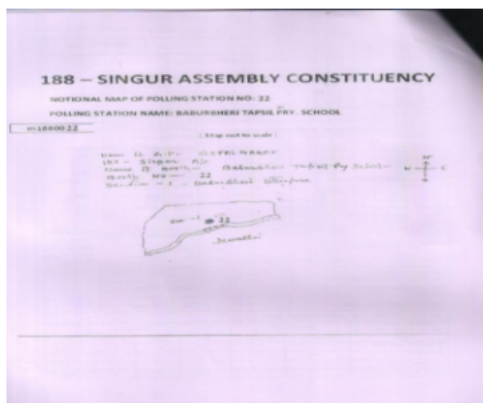

নির্বাচক নিবন্ধন আধিকারিকের স্বাক্ষর

Nazri Naksha

Google Map View

Polling Station Building Front View

Polling Station Front View

Cad View

Key MAP View

1 নাম : আরতী ঘোষ মায়ের নাম: জবারানী ঘোষ বাড়ির নং : নং017 বয়স : 30 লিঙ্গ : মহিলা	UYB2334704 ফটো উপলব্ধ	2 নাম : সুজয় সামন্ত পিতার নাম: অজিত সামন্ত বাড়ির নং : n0017 বয়স : 42 লিঙ্গ : পুরুষ	KJK2495117 ফটো উপলব্ধ	3 নাম : জবারানী ঘোষ স্বামীর নাম: সমীর ঘোষ বাড়ির নং : n0017 বয়স : 56 লিঙ্গ : মহিলা	WB/27/183/096458 ফটো উপলব্ধ
4 নাম : মঞ্জলা সামন্ত স্বামীর নাম: সুজয় সামন্ত বাড়ির নং : n0017 বয়স : 31 লিঙ্গ : মহিলা	UYB1893429 ফটো উপলব্ধ	5 নাম : শিউলি জানা স্বামীর নাম: রবীন্দ্র নাথ জানা বাড়ির নং : n0076 বয়স : 35 লিঙ্গ : মহিলা	UYB1289198 ফটো উপলব্ধ	6 নাম : দিব্যেন্দু জানা পিতার নাম: অশোক জানা বাড়ির নং : n0069 বয়স : 39 লিঙ্গ : পুরুষ	UYB1341882 ফটো উপলব্ধ
7 নাম : শর্মিলা জানা স্বামীর নাম: অশোক জানা বাড়ির নং : n0069 বয়স : 56 লিঙ্গ : মহিলা	WB/27/183/096616 ফটো উপলব্ধ	8 নাম : সমর জানা পিতার নাম: রতন জানা বাড়ির নং : n0068 বয়স : 47 লিঙ্গ : পুরুষ	KJK2560761 ফটো উপলব্ধ	9 নাম : শ্যামারানী জানা স্বামীর নাম: রতন জানা বাড়ির নং : n0068 বয়স : 65 লিঙ্গ : মহিলা	KJK2288793 ফটো উপলব্ধ
10 নাম : নিরুপমা জানা স্বামীর নাম: শংকর জানা বাড়ির নং : n0067 বয়স : 40 লিঙ্গ : মহিলা	KJK2639300 ফটো উপলব্ধ	11 নাম : অনুধবজ জানা পিতার নাম: সুবল জানা বাড়ির নং : n0067 বয়স : 69 লিঙ্গ : পুরুষ	WB/27/183/096418 ফটো উপলব্ধ	12 নাম : বিশ্বজিৎ জানা পিতার নাম: হরেন্দ্র নাথ জানা বাড়ির নং : n0066 বয়স : 32 লিঙ্গ : পুরুষ	UYB1539733 ফটো উপলব্ধ
13 নাম : শ্যামলী জানা স্বামীর নাম: হরেন্দ্র জানা বাড়ির নং : n0066 বয়স : 53 লিঙ্গ : মহিলা	UYB2489748 ফটো উপলব্ধ	14 নাম : দিপিকা জানা স্বামীর নাম: দিবাকর জানা বাড়ির নং : n0065 বয়স : 36 লিঙ্গ : মহিলা	KJK2707743 ফটো উপলব্ধ	15 নাম : দিবাকর জানা পিতার নাম: সুভাষ জানা বাড়ির নং : n0065 বয়স : 46 লিঙ্গ : পুরুষ	KJK1511138 ফটো উপলব্ধ
16 নাম : রীনা জানা স্বামীর নাম: সঞ্জয় জানা বাড়ির নং : n0064 বয়স : 43 লিঙ্গ : মহিলা	UYB1284173 ফটো উপলব্ধ	17 নাম : সুকান্ত ধাড়া পিতার নাম: রঘুনাথ ধাড়া বাড়ির নং : n0065 বয়স : 29 লিঙ্গ : পুরুষ	UYB1893171 ফটো উপলব্ধ	18 নাম : সোমা জানা স্বামীর নাম: সমর জানা বাড়ির নং : N0068 বয়স : 44 লিঙ্গ : মহিলা	UYB1543578 ফটো উপলব্ধ
19 নাম : শংকর কুমার জানা পিতার নাম: সুবল জানা বাড়ির নং : n0067 বয়স : 43 লিঙ্গ : পুরুষ	UYB0093104 ফটো উপলব্ধ	20 নাম : হরেন্দ্র নাথ জানা পিতার নাম: গৌর জানা বাড়ির নং : n0066 বয়স : 65 লিঙ্গ : পুরুষ	UYB2327138 ফটো উপলব্ধ	21 নাম : তাপসী জানা স্বামীর নাম: শ্রীবাস জানা বাড়ির নং : n0064 বয়স : 55 লিঙ্গ : মহিলা	WB/27/183/096416 ফটো উপলব্ধ
22 নাম : রবীন্দ্র নাথ জানা পিতার নাম: বিভাস জানা বাড়ির নং : n0064 বয়স : 47 লিঙ্গ : পুরুষ	KJK1511013 ফটো উপলব্ধ	23 নাম : যমুনা জানা স্বামীর নাম: বিভাস জানা বাড়ির নং : n0064 বয়স : 63 লিঙ্গ : মহিলা	WB/27/183/096595 ফটো উপলব্ধ	24 নাম : বিভাস জানা পিতার নাম: গৌর জানা বাড়ির নং : n0064 বয়স : 70 লিঙ্গ : পুরুষ	WB/27/183/096584 ফটো উপলব্ধ
25 নাম : বনশ্রী জানা মায়ের নাম: তাপসী জানা বাড়ির নং : নং064 বয়স : 24 লিঙ্গ : মহিলা	UYB2334464 ফটো উপলব্ধ	26 নাম : প্রীতি জানা পিতার নাম: সঞ্জয় জানা বাড়ির নং : নং৬৪ বয়স : 22 লিঙ্গ : মহিলা	UYB2371961 ফটো উপলব্ধ	27 নাম : রুপা জানা স্বামীর নাম: বিশ্বজিৎ জানা বাড়ির নং : নং 066 বয়স : 22 লিঙ্গ : মহিলা	UYB2380111 ফটো উপলব্ধ
28 নাম : মুন্না জানা স্বামীর নাম: দিব্যেন্দু জানা বাড়ির নং : n0099 বয়স : 30 লিঙ্গ : মহিলা	UYB1823954 ফটো উপলব্ধ	29 নাম : সঞ্জয় জানা পিতার নাম: বিভাস জানা বাড়ির নং : n0064 বয়স : 51 লিঙ্গ : পুরুষ	UYB2232841 ফটো উপলব্ধ	30 নাম : চম্পা জানা পিতার নাম: সুভাষ জানা বাড়ির নং : n0065 বয়স : 49 লিঙ্গ : মহিলা	UYB1723923 ফটো উপলব্ধ