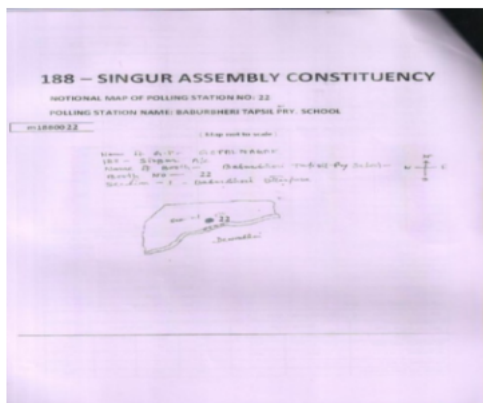

Nazri Naksha