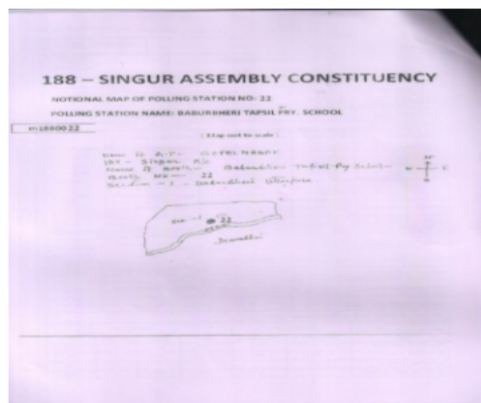

নির্বাচক নিবন্ধন আধিকারিকের স্বাক্ষর

Nazri Naksha

Google Map View

Polling Station Building Front View

Polling Station Front View

Cad View

Key MAP View

1 নাম : আরতী ঘোষ মায়ের নাম: জবারানী ঘোষ বাড়ির নং : নং017 বয়স : 30 লিঙ্গ : মহিলা	UYB2334704 ফটো উপলব্ধ	2 নাম : সুজয় সামন্ত পিতার নাম: অজিত সামন্ত বাড়ির নং : n0017 বয়স : 42 লিঙ্গ : পুরুষ	KJK2495117 ফটো উপলব্ধ	3 নাম : জবারানী ঘোষ স্বামীর নাম: সমীর ঘোষ বাড়ির নং : n0017 বয়স : 56 লিঙ্গ : মহিলা	WB/27/183/096458 ফটো উপলব্ধ
4 নাম : মঞ্জলা সামন্ত স্বামীর নাম: সুজয় সামন্ত বাড়ির নং : n0017 বয়স : 31 লিঙ্গ : মহিলা	UYB1893429 ফটো উপলব্ধ	5 নাম : শিউলি জানা স্বামীর নাম: রবীন্দ্র নাথ জানা বাড়ির নং : n0076 বয়স : 35 লিঙ্গ : মহিলা	UYB1289198 ফটো উপলব্ধ	6 নাম : দিব্যেন্দু জানা পিতার নাম: অশোক জানা বাড়ির নং : n0069 বয়স : 39 লিঙ্গ : পুরুষ	UYB1341882 ফটো উপলব্ধ
7 নাম : শর্মিলা জানা স্বামীর নাম: অশোক জানা বাড়ির নং : n0069 বয়স : 56 লিঙ্গ : মহিলা	WB/27/183/096616 ফটো উপলব্ধ	8 নাম : সমর জানা পিতার নাম: রতন জানা বাড়ির নং : n0068 বয়স : 47 লিঙ্গ : পুরুষ	KJK2560761 ফটো উপলব্ধ	9 নাম : শ্যামারানী জানা স্বামীর নাম: রতন জানা বাড়ির নং : n0068 বয়স : 65 লিঙ্গ : মহিলা	KJK2288793 ফটো উপলব্ধ
10 নাম : নিরুপমা জানা স্বামীর নাম: শংকর জানা বাড়ির নং : n0067 বয়স : 40 লিঙ্গ : মহিলা	KJK2639300 ফটো উপলব্ধ	11 নাম : অনুধবজ জানা পিতার নাম: সুবল জানা বাড়ির নং : n0067 বয়স : 69 লিঙ্গ : পুরুষ	WB/27/183/096418 ফটো উপলব্ধ	12 নাম : বিশ্বজিৎ জানা পিতার নাম: হরেন্দ্র নাথ জানা বাড়ির নং : n0066 বয়স : 32 লিঙ্গ : পুরুষ	UYB1539733 ফটো উপলব্ধ
13 নাম : শ্যামলী জানা স্বামীর নাম: হরেন্দ্র জানা বাড়ির নং : n0066 বয়স : 53 লিঙ্গ : মহিলা	UYB2489748 ফটো উপলব্ধ	14 নাম : দিপিকা জানা স্বামীর নাম: দিবাকর জানা বাড়ির নং : n0065 বয়স : 36 লিঙ্গ : মহিলা	KJK2707743 ফটো উপলব্ধ	15 নাম : দিবাকর জানা পিতার নাম: সুভাষ জানা বাড়ির নং : n0065 বয়স : 46 লিঙ্গ : পুরুষ	KJK1511138 ফটো উপলব্ধ
16 নাম : রীনা জানা স্বামীর নাম: সঞ্জয় জানা বাড়ির নং : n0064 বয়স : 43 লিঙ্গ : মহিলা	UYB1284173 ফটো উপলব্ধ	17 নাম : সুকান্ত ধাড়া পিতার নাম: রঘুনাথ ধাড়া বাড়ির নং : n0065 বয়স : 29 লিঙ্গ : পুরুষ	UYB1893171 ফটো উপলব্ধ	18 নাম : সোমা জানা স্বামীর নাম: সমর জানা বাড়ির নং : N0068 বয়স : 44 লিঙ্গ : মহিলা	UYB1543578 ফটো উপলব্ধ
19 নাম : শংকর কুমার জানা পিতার নাম: সুবল জানা বাড়ির নং : n0067 বয়স : 43 লিঙ্গ : পুরুষ	UYB0093104 ফটো উপলব্ধ	20 নাম : হরেন্দ্র নাথ জানা পিতার নাম: গৌর জানা বাড়ির নং : n0066 বয়স : 65 লিঙ্গ : পুরুষ	UYB2327138 ফটো উপলব্ধ	21 নাম : তাপসী জানা স্বামীর নাম: শ্রীবাস জানা বাড়ির নং : n0064 বয়স : 55 লিঙ্গ : মহিলা	WB/27/183/096416 ফটো উপলব্ধ
22 নাম : রবীন্দ্র নাথ জানা পিতার নাম: বিভাস জানা বাড়ির নং : n0064 বয়স : 47 লিঙ্গ : পুরুষ	KJK1511013 ফটো উপলব্ধ	23 নাম : যমুনা জানা স্বামীর নাম: বিভাস জানা বাড়ির নং : n0064 বয়স : 63 লিঙ্গ : মহিলা	WB/27/183/096595 ফটো উপলব্ধ	24 নাম : বিভাস জানা পিতার নাম: গৌর জানা বাড়ির নং : n0064 বয়স : 70 লিঙ্গ : পুরুষ	WB/27/183/096584 ফটো উপলব্ধ
25 নাম : বনশ্রী জানা মায়ের নাম: তাপসী জানা বাড়ির নং : নং064 বয়স : 24 লিঙ্গ : মহিলা	UYB2334464 ফটো উপলব্ধ	26 নাম : প্রীতি জানা পিতার নাম: সঞ্জয় জানা বাড়ির নং : নং৬৪ বয়স : 22 লিঙ্গ : মহিলা	UYB2371961 ফটো উপলব্ধ	27 নাম : রুপা জানা স্বামীর নাম: বিশ্বজিৎ জানা বাড়ির নং : নং 066 বয়স : 22 লিঙ্গ : মহিলা	UYB2380111 ফটো উপলব্ধ
28 নাম : মুন্না জানা স্বামীর নাম: দিব্যেন্দু জানা বাড়ির নং : n0099 বয়স : 30 লিঙ্গ : মহিলা	UYB1823954 ফটো উপলব্ধ	29 নাম : সঞ্জয় জানা পিতার নাম: বিভাস জানা বাড়ির নং : n0064 বয়স : 51 লিঙ্গ : পুরুষ	UYB2232841 ফটো উপলব্ধ	30 নাম : চম্পা জানা পিতার নাম: সুভাষ জানা বাড়ির নং : n0065 বয়স : 49 লিঙ্গ : মহিলা	UYB1723923 ফটো উপলব্ধ