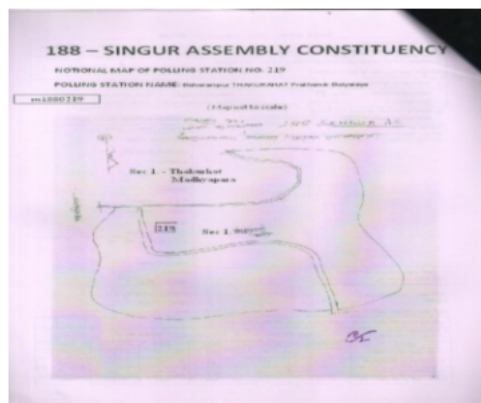

নির্বাচক নিবন্ধন আধিকারিকের স্বাক্ষর

Nazri Naksha

Google Map View

Polling Station Building Front View

Polling Station Front View

Cad View

Key MAP View

#2 1 নাম : কুতুবউদ্দিন মোল্লা পিতার নাম: ইয়ার আলি মোল্লা বাড়ির নং : ঠাকুরহাট বয়স : 35 লিঙ্গ : পুরুষ	UYB1416312 ফটো উপলব্ধ	2 নাম : আজারউদ্দিন মোল্লা পিতার নাম: জাকীর মোল্লা বাড়ির নং : n0032 বয়স : 32 লিঙ্গ : পুরুষ	UYB1809169 ফটো উপলব্ধ	3 নাম : আব্দুল রফিক মোল্লা পিতার নাম: জাহির মোল্লা বাড়ির নং : n0032 বয়স : 31 লিঙ্গ : পুরুষ	UYB1782093 ফটো উপলব্ধ
4 নাম : জিয়ারোত মোল্লা পিতার নাম: বোদু মোল্লা বাড়ির নং : n0035 বয়স : 49 লিঙ্গ : পুরুষ	KJK1521566 ফটো উপলব্ধ	5 নাম : সাহানারা বেগম মোল্লা স্বামীর নাম: জিয়ারোত মোল্লা বাড়ির নং : n0035 বয়স : 42 লিঙ্গ : মহিলা	KJK2476695 ফটো উপলব্ধ	6 নাম : সেখ সাগিনা বেগম স্বামীর নাম: সেখ আফসার আলি বাড়ির নং : n0046 বয়স : 33 লিঙ্গ : মহিলা	UYB1575869 ফটো উপলব্ধ
7 নাম : রেশমা বেগম স্বামীর নাম: সেখ মেহের আলি বাড়ির নং : n0046 বয়স : 33 লিঙ্গ : মহিলা	UYB1684729 ফটো উপলব্ধ	8 নাম : রেহেনা বেগম স্বামীর নাম: সেখ সাজাহান বাড়ির নং : n0075 বয়স : 50 লিঙ্গ : মহিলা	WB/27/183/639270 ফটো উপলব্ধ	9 নাম : সেখ দীল ইসলাম পিতার নাম: সেখ জামাল বাড়ির নং : n0096 বয়স : 33 লিঙ্গ : পুরুষ	UYB1514843 ফটো উপলব্ধ
10 নাম : সেখ নূর ইসলাম পিতার নাম: সেখ জামাল বাড়ির নং : n0096 বয়স : 36 লিঙ্গ : পুরুষ	UYB1514736 ফটো উপলব্ধ	11 নাম : সাবিনা বেগম স্বামীর নাম: সেখ সাইদুল বাড়ির নং : n0096 বয়স : 33 লিঙ্গ : মহিলা	UYB1782028 ফটো উপলব্ধ	12 নাম : সেখ সাইদুল পিতার নাম: সেখ জামাল বাড়ির নং : n0096 বয়স : 33 লিঙ্গ : পুরুষ	KJK2697175 ফটো উপলব্ধ
13 নাম : নিলুফা বেগম স্বামীর নাম: সেখ সাইদুল বাড়ির নং : n0096 বয়স : 42 লিঙ্গ : মহিলা	UYB1782010 ফটো উপলব্ধ	14 নাম : বাসিরুনবিবি সেখ স্বামীর নাম: জামাল সেখ বাড়ির নং : n0096 বয়স : 68 লিঙ্গ : মহিলা	WB/27/183/639126 ফটো উপলব্ধ	15 নাম : সেখ জামাল উদ্দিন পিতার নাম: সেখ সাদু মালিক বাড়ির নং : n0096 বয়স : 76 লিঙ্গ : পুরুষ	WB/27/183/639311 ফটো উপলব্ধ
16 নাম : সাইফুল সেখ পিতার নাম: জামাল সেখ বাড়ির নং : n0096 বয়স : 51 লিঙ্গ : পুরুষ	KJK1522150 ফটো উপলব্ধ	17 নাম : সেখ সাইদুল পিতার নাম: সেখ জামাল বাড়ির নং : n0096 বয়স : 45 লিঙ্গ : পুরুষ	KJK2476877 ফটো উপলব্ধ	18 নাম : সেখ সফিউল্লা পিতার নাম: সেখ মাজেদ বাড়ির নং : n0113 বয়স : 33 লিঙ্গ : পুরুষ	UYB1575885 ফটো উপলব্ধ
19 নাম : জাহানারা বেগম সেখ স্বামীর নাম: মাজেদ সেখ বাড়ির নং : n0113 বয়স : 54 লিঙ্গ : মহিলা	KJK2627172 ফটো উপলব্ধ	20 নাম : মাজেদ সেখ পিতার নাম: রহমত আলি সেখ বাড়ির নং : n0113 বয়স : 60 লিঙ্গ : পুরুষ	WB/27/183/636045 ফটো উপলব্ধ	21 নাম : সেখ আবু হুরাই ফকির পিতার নাম: সেখ নুরেন ফকির বাড়ির নং : n0105 বয়স : 30 লিঙ্গ : পুরুষ	UYB1863448 ফটো উপলব্ধ
22 নাম : তানজিলা বেগম স্বামীর নাম: সাইফুদ্দিন মোল্লা বাড়ির নং : n0032 বয়স : 35 লিঙ্গ : মহিলা	UYB1782226 ফটো উপলব্ধ	23 নাম : সাইফুদ্দিন মোল্লা পিতার নাম: ইয়ার আলি মোল্লা বাড়ির নং : n0032 বয়স : 42 লিঙ্গ : পুরুষ	UYB1021161 ফটো উপলব্ধ	24 নাম : রেজিনা বেগম স্বামীর নাম: রুজব আলী দর্জি বাড়ির নং : n0109 বয়স : 33 লিঙ্গ : মহিলা	UYB1317734 ফটো উপলব্ধ
25 নাম : আনজমান খাতুন মায়ের নাম: গোলাম সিদ্দিক দর্জি বাড়ির নং : n0116 বয়স : 39 লিঙ্গ : মহিলা	KJK2692994 ফটো উপলব্ধ	26 নাম : মানোয়ারা বেগম সেখ স্বামীর নাম: জামাল সেখ বাড়ির নং : n0114 বয়স : 59 লিঙ্গ : মহিলা	WB/27/183/636280 ফটো উপলব্ধ	27 নাম : সেখ জামাল পিতার নাম: পীর বক্স বাড়ির নং : n0114 বয়স : 64 লিঙ্গ : পুরুষ	UYB2596500 ফটো উপলব্ধ
28 নাম : রেজিনা বেগম স্বামীর নাম: ইসরাইল দর্জি বাড়ির নং : n0032 বয়স : 46 লিঙ্গ : মহিলা	UYB1863703 ফটো উপলব্ধ	29 নাম : আমিনা বেগম স্বামীর নাম: সাবুর আলি মোল্লা বাড়ির নং : n0032 বয়স : 61 লিঙ্গ : মহিলা	UP/65/291/0105372 ফটো উপলব্ধ	30 নাম : মানসুরাবিবি মোল্লা স্বামীর নাম: জহিরুদ্দিন মোল্লা বাড়ির নং : n0032 বয়স : 51 লিঙ্গ : মহিলা	WB/27/183/639258 ফটো উপলব্ধ