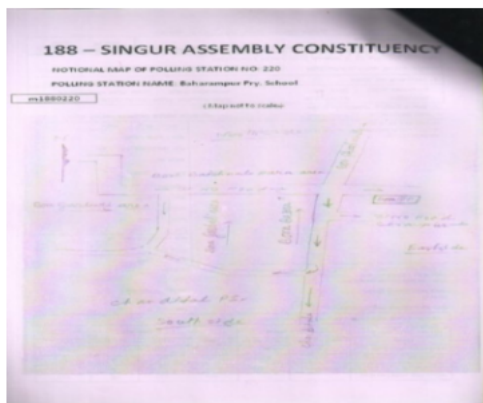

Nazri Naksha