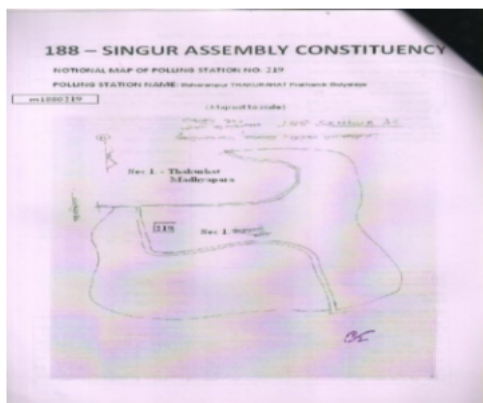

নির্বাচক নিবন্ধন আধিকারিকের স্বাক্ষর

Nazri Naksha

Google Map View

Polling Station Building Front View

Polling Station Front View

Cad View

Key MAP View

#2 1 নাম : কুতুবউদ্দিন মোল্লা পিতার নাম: ইয়ার আলি মোল্লা বাড়ির নং : ঠাকুরহাট বয়স : 35 লিঙ্গ : পুরুষ	UYB1416312 ফটো উপলব্ধ	2 নাম : আজারউদ্দিন মোল্লা পিতার নাম: জাকীর মোল্লা বাড়ির নং : n0032 বয়স : 32 লিঙ্গ : পুরুষ	UYB1809169 ফটো উপলব্ধ	3 নাম : আব্দুল রফিক মোল্লা পিতার নাম: জাহির মোল্লা বাড়ির নং : n0032 বয়স : 31 লিঙ্গ : পুরুষ	UYB1782093 ফটো উপলব্ধ
4 নাম : জিয়ারোত মোল্লা পিতার নাম: বোদু মোল্লা বাড়ির নং : n0035 বয়স : 49 লিঙ্গ : পুরুষ	KJK1521566 ফটো উপলব্ধ	5 নাম : সাহানারা বেগম মোল্লা স্বামীর নাম: জিয়ারোত মোল্লা বাড়ির নং : n0035 বয়স : 42 লিঙ্গ : মহিলা	KJK2476695 ফটো উপলব্ধ	6 নাম : সেখ সাগিনা বেগম স্বামীর নাম: সেখ আফসার আলি বাড়ির নং : n0046 বয়স : 33 লিঙ্গ : মহিলা	UYB1575869 ফটো উপলব্ধ
7 নাম : রেশমা বেগম স্বামীর নাম: সেখ মেহের আলি বাড়ির নং : n0046 বয়স : 33 লিঙ্গ : মহিলা	UYB1684729 ফটো উপলব্ধ	8 নাম : রেহেনা বেগম স্বামীর নাম: সেখ সাজাহান বাড়ির নং : n0075 বয়স : 50 লিঙ্গ : মহিলা	WB/27/183/639270 ফটো উপলব্ধ	9 নাম : সেখ দীল ইসলাম পিতার নাম: সেখ জামাল বাড়ির নং : n0096 বয়স : 33 লিঙ্গ : পুরুষ	UYB1514843 ফটো উপলব্ধ
10 নাম : সেখ নূর ইসলাম পিতার নাম: সেখ জামাল বাড়ির নং : n0096 বয়স : 36 লিঙ্গ : পুরুষ	UYB1514736 ফটো উপলব্ধ	11 নাম : সাবিনা বেগম স্বামীর নাম: সেখ সাইদুল বাড়ির নং : n0096 বয়স : 33 লিঙ্গ : মহিলা	UYB1782028 ফটো উপলব্ধ	12 নাম : সেখ সাইদুল পিতার নাম: সেখ জামাল বাড়ির নং : n0096 বয়স : 33 লিঙ্গ : পুরুষ	KJK2697175 ফটো উপলব্ধ
13 নাম : নিলুফা বেগম স্বামীর নাম: সেখ সাইদুল বাড়ির নং : n0096 বয়স : 42 লিঙ্গ : মহিলা	UYB1782010 ফটো উপলব্ধ	14 নাম : বাসিরুনবিবি সেখ স্বামীর নাম: জামাল সেখ বাড়ির নং : n0096 বয়স : 68 লিঙ্গ : মহিলা	WB/27/183/639126 ফটো উপলব্ধ	15 নাম : সেখ জামাল উদ্দিন পিতার নাম: সেখ সাদু মালিক বাড়ির নং : n0096 বয়স : 76 লিঙ্গ : পুরুষ	WB/27/183/639311 ফটো উপলব্ধ
16 নাম : সাইফুল সেখ পিতার নাম: জামাল সেখ বাড়ির নং : n0096 বয়স : 51 লিঙ্গ : পুরুষ	KJK1522150 ফটো উপলব্ধ	17 নাম : সেখ সাইদুল পিতার নাম: সেখ জামাল বাড়ির নং : n0096 বয়স : 45 লিঙ্গ : পুরুষ	KJK2476877 ফটো উপলব্ধ	18 নাম : সেখ সফিউল্লা পিতার নাম: সেখ মাজেদ বাড়ির নং : n0113 বয়স : 33 লিঙ্গ : পুরুষ	UYB1575885 ফটো উপলব্ধ
19 নাম : জাহানারা বেগম সেখ স্বামীর নাম: মাজেদ সেখ বাড়ির নং : n0113 বয়স : 54 লিঙ্গ : মহিলা	KJK2627172 ফটো উপলব্ধ	20 নাম : মাজেদ সেখ পিতার নাম: রহমত আলি সেখ বাড়ির নং : n0113 বয়স : 60 লিঙ্গ : পুরুষ	WB/27/183/636045 ফটো উপলব্ধ	21 নাম : সেখ আবু হুরাই ফকির পিতার নাম: সেখ নুরেন ফকির বাড়ির নং : n0105 বয়স : 30 লিঙ্গ : পুরুষ	UYB1863448 ফটো উপলব্ধ
22 নাম : তানজিলা বেগম স্বামীর নাম: সাইফুদ্দিন মোল্লা বাড়ির নং : n0032 বয়স : 35 লিঙ্গ : মহিলা	UYB1782226 ফটো উপলব্ধ	23 নাম : সাইফুদ্দিন মোল্লা পিতার নাম: ইয়ার আলি মোল্লা বাড়ির নং : n0032 বয়স : 42 লিঙ্গ : পুরুষ	UYB1021161 ফটো উপলব্ধ	24 নাম : রেজিনা বেগম স্বামীর নাম: রুজব আলী দর্জি বাড়ির নং : n0109 বয়স : 33 লিঙ্গ : মহিলা	UYB1317734 ফটো উপলব্ধ
25 নাম : আনজমান খাতুন মায়ের নাম: গোলাম সিদ্দিক দর্জি বাড়ির নং : n0116 বয়স : 39 লিঙ্গ : মহিলা	KJK2692994 ফটো উপলব্ধ	26 নাম : মানোয়ারা বেগম সেখ স্বামীর নাম: জামাল সেখ বাড়ির নং : n0114 বয়স : 59 লিঙ্গ : মহিলা	WB/27/183/636280 ফটো উপলব্ধ	27 নাম : সেখ জামাল পিতার নাম: পীর বক্স বাড়ির নং : n0114 বয়স : 64 লিঙ্গ : পুরুষ	UYB2596500 ফটো উপলব্ধ
28 নাম : রেজিনা বেগম স্বামীর নাম: ইসরাইল দর্জি বাড়ির নং : n0032 বয়স : 46 লিঙ্গ : মহিলা	UYB1863703 ফটো উপলব্ধ	29 নাম : আমিনা বেগম স্বামীর নাম: সাবুর আলি মোল্লা বাড়ির নং : n0032 বয়স : 61 লিঙ্গ : মহিলা	UP/65/291/0105372 ফটো উপলব্ধ	30 নাম : মানসুরাবিবি মোল্লা স্বামীর নাম: জহিরুদ্দিন মোল্লা বাড়ির নং : n0032 বয়স : 51 লিঙ্গ : মহিলা	WB/27/183/639258 ফটো উপলব্ধ