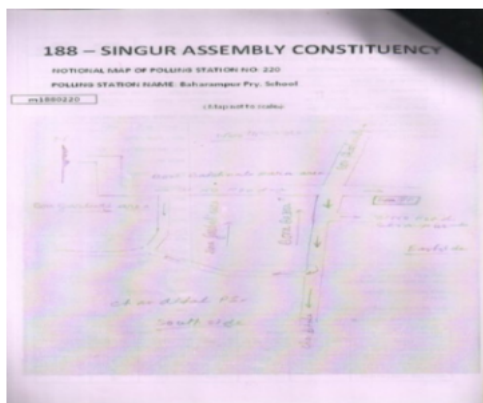

নির্বাচক নিবন্ধন আধিকারিকের স্বাক্ষর

Nazri Naksha

Google Map View

Polling Station Building Front View

Polling Station Front View

Cad View

Key MAP View

1 নাম : শোভা আদক স্বামীর নাম: সুশান্ত আদক বাড়ির নং : n0001 বয়স : 64 লিঙ্গ : মহিলা	UYB2219467 ফটো উপলব্ধ	2 নাম : সুদীপ্তা পাল স্বামীর নাম: সমরেশ আদক বাড়ির নং : N0001 বয়স : 35 লিঙ্গ : মহিলা	UYB1387349 ফটো উপলব্ধ	3 নাম : তুহিন আদক পিতার নাম: তাপস আদক বাড়ির নং : নং017 বয়স : 24 লিঙ্গ : পুরুষ	UYB2303774 ফটো উপলব্ধ
4 নাম : তমসী ধাড়া স্বামীর নাম: রুপক ধাড়া বাড়ির নং : নং012 বয়স : 24 লিঙ্গ : মহিলা	UYB2303790 ফটো উপলব্ধ	5 নাম : সুশান্ত আদক পিতার নাম: সতীশচন্দ্র আদক বাড়ির নং : n0001 বয়স : 71 লিঙ্গ : পুরুষ	UYB2219434 ফটো উপলব্ধ	6 নাম : উত্তম আদক পিতার নাম: নারায়ন আদক বাড়ির নং : n0002 বয়স : 52 লিঙ্গ : পুরুষ	UYB2219376 ফটো উপলব্ধ
7 নাম : সালু আদক স্বামীর নাম: প্রসেনজিৎ আদক বাড়ির নং : n0176 বয়স : 33 লিঙ্গ : মহিলা	UYB1644558 ফটো উপলব্ধ	8 নাম : সুকান্ত পাত্র পিতার নাম: সুব্রত পাত্র বাড়ির নং : নং176 বয়স : 21 লিঙ্গ : পুরুষ	UYB2507713 ফটো উপলব্ধ	9 নাম : কৌশিক আদক পিতার নাম: শ্রীকান্ত আদক বাড়ির নং : নং 00 বয়স : 22 লিঙ্গ : পুরুষ	UYB2393833 ফটো উপলব্ধ
10 নাম : দিলীপ কুমার ধাড়া পিতার নাম: শীতলচন্দ্র ধাড়া বাড়ির নং : n0012 বয়স : 57 লিঙ্গ : পুরুষ	UYB2428878 ফটো উপলব্ধ	11 নাম : তপন কুমার আদক পিতার নাম: সতীশচন্দ্র আদক বাড়ির নং : n0001 বয়স : 55 লিঙ্গ : পুরুষ	UYB2415768 ফটো উপলব্ধ	12 নাম : অমিতা আদক স্বামীর নাম: তপন কুমার আদক বাড়ির নং : n0001 বয়স : 48 লিঙ্গ : মহিলা	KJK2693141 ফটো উপলব্ধ
13 নাম : রিঙ্কু আদক স্বামীর নাম: সুব্রত আদক বাড়ির নং : n0171 বয়স : 31 লিঙ্গ : মহিলা	UYB1762566 ফটো উপলব্ধ	14 নাম : নিশিতা আদক স্বামীর নাম: অরুণ আদক বাড়ির নং : এন0003 বয়স : 24 লিঙ্গ : মহিলা	WOD2894897 ফটো উপলব্ধ	15 নাম : প্রসেনজীৎ আদক পিতার নাম: রামচন্দ্র আদক বাড়ির নং : n0142 বয়স : 35 লিঙ্গ : পুরুষ	UYB1416833 ফটো উপলব্ধ
16 নাম : প্রশান্ত কুমার আদক পিতার নাম: সতীশ চন্দ্র আদক বাড়ির নং : n0001 বয়স : 61 লিঙ্গ : পুরুষ	UYB2219442 ফটো উপলব্ধ	17 নাম : ঐশী আদক পিতার নাম: প্রশান্ত কুমার আদক বাড়ির নং : n0001 বয়স : 27 লিঙ্গ : মহিলা	UYB2011013 ফটো উপলব্ধ	18 নাম : শ্রীমন্ত আদক পিতার নাম: উত্তম আদক বাড়ির নং : এন0002 বয়স : 25 লিঙ্গ : পুরুষ	UYB2117703 ফটো উপলব্ধ
19 নাম : সনকা আদক স্বামীর নাম: সনৎ আদক বাড়ির নং : n0090 বয়স : 74 লিঙ্গ : মহিলা	UYB1685445 ফটো উপলব্ধ	20 নাম : রাজর্ষি আদক পিতার নাম: প্রশান্ত কুমার আদক বাড়ির নং : এন0001 বয়স : 25 লিঙ্গ : পুরুষ	UYB2117679 ফটো উপলব্ধ	21 নাম : বিমল আদক পিতার নাম: সুবলচন্দ্র আদক বাড়ির নং : n0006 বয়স : 64 লিঙ্গ : পুরুষ	WB/27/183/642410 ফটো উপলব্ধ
22 নাম : সন্ধ্যা আদক স্বামীর নাম: প্রবীর আদক বাড়ির নং : n0007 বয়স : 54 লিঙ্গ : মহিলা	WB/27/183/642151 ফটো উপলব্ধ	23 নাম : রামচন্দ্র আদক পিতার নাম: তারাপদ্র আদক বাড়ির নং : n0014 বয়স : 60 লিঙ্গ : পুরুষ	WB/27/183/642317 ফটো উপলব্ধ	24 নাম : আরতি আদক স্বামীর নাম: রামচন্দ্র আদক বাড়ির নং : n0014 বয়স : 57 লিঙ্গ : মহিলা	WB/27/183/642550 ফটো উপলব্ধ
25 নাম : টুম্পা আদক(ধাড়া) স্বামীর নাম: সুব্রত আদক বাড়ির নং : n0090 বয়স : 39 লিঙ্গ : মহিলা	UYB1416684 ফটো উপলব্ধ	26 নাম : টুম্পা গরাং স্বামীর নাম: গৌর গরাং বাড়ির নং : n0090 বয়স : 38 লিঙ্গ : মহিলা	KJK2693158 ফটো উপলব্ধ	27 নাম : সমরেশ আদক পিতার নাম: সুশান্ত আদক বাড়ির নং : n0001 বয়স : 43 লিঙ্গ : পুরুষ	KJK2223782 ফটো উপলব্ধ
28 নাম : অনিমা আদক স্বামীর নাম: উত্তমকুমার আদক বাড়ির নং : n0002 বয়স : 50 লিঙ্গ : মহিলা	WB/27/183/642178 ফটো উপলব্ধ	29 নাম : গোপালচন্দ্র আদক পিতার নাম: নারায়ন আদক বাড়ির নং : n0003 বয়স : 59 লিঙ্গ : পুরুষ	WB/27/183/642405 ফটো উপলব্ধ	30 নাম : রেখারানী আদক স্বামীর নাম: গোপালচন্দ্র আদক বাড়ির নং : n0003 বয়স : 55 লিঙ্গ : মহিলা	WB/27/183/642225 ফটো উপলব্ধ