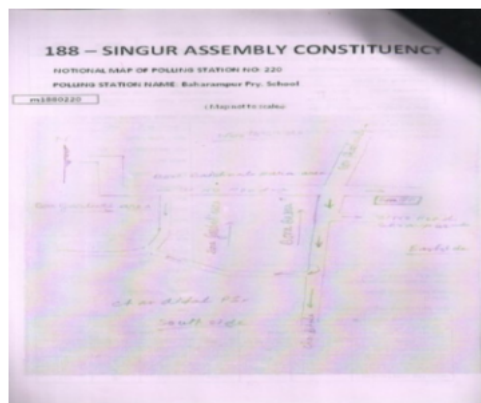

নির্বাচক নিবন্ধন আধিকারিকের স্বাক্ষর

Nazri Naksha

Google Map View

Polling Station Building Front View

Polling Station Front View

Cad View

Key MAP View

1 নাম : শোভা আদক স্বামীর নাম: সুশান্ত আদক বাড়ির নং : n0001 বয়স : 64 লিঙ্গ : মহিলা	UYB2219467 ফটো উপলব্ধ	2 নাম : সুদীপ্তা পাল স্বামীর নাম: সমরেশ আদক বাড়ির নং : N0001 বয়স : 35 লিঙ্গ : মহিলা	UYB1387349 ফটো উপলব্ধ	3 নাম : তুহিন আদক পিতার নাম: তাপস আদক বাড়ির নং : নং017 বয়স : 24 লিঙ্গ : পুরুষ	UYB2303774 ফটো উপলব্ধ
4 নাম : তমসী ধাড়া স্বামীর নাম: রুপক ধাড়া বাড়ির নং : নং012 বয়স : 24 লিঙ্গ : মহিলা	UYB2303790 ফটো উপলব্ধ	5 নাম : সুশান্ত আদক পিতার নাম: সতীশচন্দ্র আদক বাড়ির নং : n0001 বয়স : 71 লিঙ্গ : পুরুষ	UYB2219434 ফটো উপলব্ধ	6 নাম : উত্তম আদক পিতার নাম: নারায়ন আদক বাড়ির নং : n0002 বয়স : 52 লিঙ্গ : পুরুষ	UYB2219376 ফটো উপলব্ধ
7 নাম : সালু আদক স্বামীর নাম: প্রসেনজিৎ আদক বাড়ির নং : n0176 বয়স : 33 লিঙ্গ : মহিলা	UYB1644558 ফটো উপলব্ধ	8 নাম : সুকান্ত পাত্র পিতার নাম: সুব্রত পাত্র বাড়ির নং : নং176 বয়স : 21 লিঙ্গ : পুরুষ	UYB2507713 ফটো উপলব্ধ	9 নাম : কৌশিক আদক পিতার নাম: শ্রীকান্ত আদক বাড়ির নং : নং 00 বয়স : 22 লিঙ্গ : পুরুষ	UYB2393833 ফটো উপলব্ধ
10 নাম : দিলীপ কুমার ধাড়া পিতার নাম: শীতলচন্দ্র ধাড়া বাড়ির নং : n0012 বয়স : 57 লিঙ্গ : পুরুষ	UYB2428878 ফটো উপলব্ধ	11 নাম : তপন কুমার আদক পিতার নাম: সতীশচন্দ্র আদক বাড়ির নং : n0001 বয়স : 55 লিঙ্গ : পুরুষ	UYB2415768 ফটো উপলব্ধ	12 নাম : অমিতা আদক স্বামীর নাম: তপন কুমার আদক বাড়ির নং : n0001 বয়স : 48 লিঙ্গ : মহিলা	KJK2693141 ফটো উপলব্ধ
13 নাম : রিঙ্কু আদক স্বামীর নাম: সুব্রত আদক বাড়ির নং : n0171 বয়স : 31 লিঙ্গ : মহিলা	UYB1762566 ফটো উপলব্ধ	14 নাম : নিশিতা আদক স্বামীর নাম: অরুণ আদক বাড়ির নং : এন0003 বয়স : 24 লিঙ্গ : মহিলা	WOD2894897 ফটো উপলব্ধ	15 নাম : প্রসেনজীৎ আদক পিতার নাম: রামচন্দ্র আদক বাড়ির নং : n0142 বয়স : 35 লিঙ্গ : পুরুষ	UYB1416833 ফটো উপলব্ধ
16 নাম : প্রশান্ত কুমার আদক পিতার নাম: সতীশ চন্দ্র আদক বাড়ির নং : n0001 বয়স : 61 লিঙ্গ : পুরুষ	UYB2219442 ফটো উপলব্ধ	17 নাম : ঐশী আদক পিতার নাম: প্রশান্ত কুমার আদক বাড়ির নং : n0001 বয়স : 27 লিঙ্গ : মহিলা	UYB2011013 ফটো উপলব্ধ	18 নাম : শ্রীমন্ত আদক পিতার নাম: উত্তম আদক বাড়ির নং : এন0002 বয়স : 25 লিঙ্গ : পুরুষ	UYB2117703 ফটো উপলব্ধ
19 নাম : সনকা আদক স্বামীর নাম: সনৎ আদক বাড়ির নং : n0090 বয়স : 74 লিঙ্গ : মহিলা	UYB1685445 ফটো উপলব্ধ	20 নাম : রাজর্ষি আদক পিতার নাম: প্রশান্ত কুমার আদক বাড়ির নং : এন0001 বয়স : 25 লিঙ্গ : পুরুষ	UYB2117679 ফটো উপলব্ধ	21 নাম : বিমল আদক পিতার নাম: সুবলচন্দ্র আদক বাড়ির নং : n0006 বয়স : 64 লিঙ্গ : পুরুষ	WB/27/183/642410 ফটো উপলব্ধ
22 নাম : সন্ধ্যা আদক স্বামীর নাম: প্রবীর আদক বাড়ির নং : n0007 বয়স : 54 লিঙ্গ : মহিলা	WB/27/183/642151 ফটো উপলব্ধ	23 নাম : রামচন্দ্র আদক পিতার নাম: তারাপদ্র আদক বাড়ির নং : n0014 বয়স : 60 লিঙ্গ : পুরুষ	WB/27/183/642317 ফটো উপলব্ধ	24 নাম : আরতি আদক স্বামীর নাম: রামচন্দ্র আদক বাড়ির নং : n0014 বয়স : 57 লিঙ্গ : মহিলা	WB/27/183/642550 ফটো উপলব্ধ
25 নাম : টুম্পা আদক(ধাড়া) স্বামীর নাম: সুব্রত আদক বাড়ির নং : n0090 বয়স : 39 লিঙ্গ : মহিলা	UYB1416684 ফটো উপলব্ধ	26 নাম : টুম্পা গরাং স্বামীর নাম: গৌর গরাং বাড়ির নং : n0090 বয়স : 38 লিঙ্গ : মহিলা	KJK2693158 ফটো উপলব্ধ	27 নাম : সমরেশ আদক পিতার নাম: সুশান্ত আদক বাড়ির নং : n0001 বয়স : 43 লিঙ্গ : পুরুষ	KJK2223782 ফটো উপলব্ধ
28 নাম : অনিমা আদক স্বামীর নাম: উত্তমকুমার আদক বাড়ির নং : n0002 বয়স : 50 লিঙ্গ : মহিলা	WB/27/183/642178 ফটো উপলব্ধ	29 নাম : গোপালচন্দ্র আদক পিতার নাম: নারায়ন আদক বাড়ির নং : n0003 বয়স : 59 লিঙ্গ : পুরুষ	WB/27/183/642405 ফটো উপলব্ধ	30 নাম : রেখারানী আদক স্বামীর নাম: গোপালচন্দ্র আদক বাড়ির নং : n0003 বয়স : 55 লিঙ্গ : মহিলা	WB/27/183/642225 ফটো উপলব্ধ