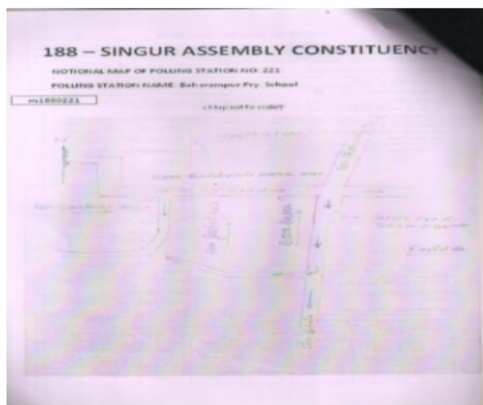

নির্বাচক নিবন্ধন আধিকারিকের স্বাক্ষর

Nazri Naksha

Google Map View

Polling Station Building Front View

Polling Station Front View

Cad View

Key MAP View

1 নাম : শোভা আদক স্বামীর নাম: সুশান্ত আদক বাড়ির নং : n0001 বয়স : 64 লিঙ্গ : মহিলা	UYB2219467 ফটো উপলব্ধ	2 নাম : সুদীপ্তা পাল স্বামীর নাম: সমরেশ আদক বাড়ির নং : N0001 বয়স : 35 লিঙ্গ : মহিলা	UYB1387349 ফটো উপলব্ধ	3 নাম : তুহিন আদক পিতার নাম: তাপস আদক বাড়ির নং : নং017 বয়স : 24 লিঙ্গ : পুরুষ	UYB2303774 ফটো উপলব্ধ
4 নাম : তমসী ধাড়া স্বামীর নাম: রুপক ধাড়া বাড়ির নং : নং012 বয়স : 24 লিঙ্গ : মহিলা	UYB2303790 ফটো উপলব্ধ	5 নাম : সুশান্ত আদক পিতার নাম: সতীশচন্দ্র আদক বাড়ির নং : n0001 বয়স : 71 লিঙ্গ : পুরুষ	UYB2219434 ফটো উপলব্ধ	6 নাম : উত্তম আদক পিতার নাম: নারায়ন আদক বাড়ির নং : n0002 বয়স : 52 লিঙ্গ : পুরুষ	UYB2219376 ফটো উপলব্ধ
7 নাম : সালু আদক স্বামীর নাম: প্রসেনজিৎ আদক বাড়ির নং : n0176 বয়স : 33 লিঙ্গ : মহিলা	UYB1644558 ফটো উপলব্ধ	8 নাম : সুকান্ত পাত্র পিতার নাম: সুব্রত পাত্র বাড়ির নং : নং176 বয়স : 21 লিঙ্গ : পুরুষ	UYB2507713 ফটো উপলব্ধ	9 নাম : কৌশিক আদক পিতার নাম: শ্রীকান্ত আদক বাড়ির নং : নং 00 বয়স : 22 লিঙ্গ : পুরুষ	UYB2393833 ফটো উপলব্ধ
10 নাম : দিলীপ কুমার ধাড়া পিতার নাম: শীতলচন্দ্র ধাড়া বাড়ির নং : n0012 বয়স : 57 লিঙ্গ : পুরুষ	UYB2428878 ফটো উপলব্ধ	11 নাম : তপন কুমার আদক পিতার নাম: সতীশচন্দ্র আদক বাড়ির নং : n0001 বয়স : 55 লিঙ্গ : পুরুষ	UYB2415768 ফটো উপলব্ধ	12 নাম : অমিতা আদক স্বামীর নাম: তপন কুমার আদক বাড়ির নং : n0001 বয়স : 48 লিঙ্গ : মহিলা	KJK2693141 ফটো উপলব্ধ
13 নাম : রিঙ্কু আদক স্বামীর নাম: সুব্রত আদক বাড়ির নং : n0171 বয়স : 31 লিঙ্গ : মহিলা	UYB1762566 ফটো উপলব্ধ	14 নাম : নিশিতা আদক স্বামীর নাম: অরুণ আদক বাড়ির নং : এন0003 বয়স : 24 লিঙ্গ : মহিলা	WOD2894897 ফটো উপলব্ধ	15 নাম : প্রসেনজীৎ আদক পিতার নাম: রামচন্দ্র আদক বাড়ির নং : n0142 বয়স : 35 লিঙ্গ : পুরুষ	UYB1416833 ফটো উপলব্ধ
16 নাম : প্রশান্ত কুমার আদক পিতার নাম: সতীশ চন্দ্র আদক বাড়ির নং : n0001 বয়স : 61 লিঙ্গ : পুরুষ	UYB2219442 ফটো উপলব্ধ	17 নাম : ঐশী আদক পিতার নাম: প্রশান্ত কুমার আদক বাড়ির নং : n0001 বয়স : 27 লিঙ্গ : মহিলা	UYB2011013 ফটো উপলব্ধ	18 নাম : শ্রীমন্ত আদক পিতার নাম: উত্তম আদক বাড়ির নং : এন0002 বয়স : 25 লিঙ্গ : পুরুষ	UYB2117703 ফটো উপলব্ধ
19 নাম : সনকা আদক স্বামীর নাম: সনৎ আদক বাড়ির নং : n0090 বয়স : 74 লিঙ্গ : মহিলা	UYB1685445 ফটো উপলব্ধ	20 নাম : রাজর্ষি আদক পিতার নাম: প্রশান্ত কুমার আদক বাড়ির নং : এন0001 বয়স : 25 লিঙ্গ : পুরুষ	UYB2117679 ফটো উপলব্ধ	21 নাম : বিমল আদক পিতার নাম: সুবলচন্দ্র আদক বাড়ির নং : n0006 বয়স : 64 লিঙ্গ : পুরুষ	WB/27/183/642410 ফটো উপলব্ধ
22 নাম : সন্ধ্যা আদক স্বামীর নাম: প্রবীর আদক বাড়ির নং : n0007 বয়স : 54 লিঙ্গ : মহিলা	WB/27/183/642151 ফটো উপলব্ধ	23 নাম : রামচন্দ্র আদক পিতার নাম: তারাপদ্র আদক বাড়ির নং : n0014 বয়স : 60 লিঙ্গ : পুরুষ	WB/27/183/642317 ফটো উপলব্ধ	24 নাম : আরতি আদক স্বামীর নাম: রামচন্দ্র আদক বাড়ির নং : n0014 বয়স : 57 লিঙ্গ : মহিলা	WB/27/183/642550 ফটো উপলব্ধ
25 নাম : টুম্পা আদক(ধাড়া) স্বামীর নাম: সুব্রত আদক বাড়ির নং : n0090 বয়স : 39 লিঙ্গ : মহিলা	UYB1416684 ফটো উপলব্ধ	26 নাম : টুম্পা গরাং স্বামীর নাম: গৌর গরাং বাড়ির নং : n0090 বয়স : 38 লিঙ্গ : মহিলা	KJK2693158 ফটো উপলব্ধ	27 নাম : সমরেশ আদক পিতার নাম: সুশান্ত আদক বাড়ির নং : n0001 বয়স : 43 লিঙ্গ : পুরুষ	KJK2223782 ফটো উপলব্ধ
28 নাম : অনিমা আদক স্বামীর নাম: উত্তমকুমার আদক বাড়ির নং : n0002 বয়স : 50 লিঙ্গ : মহিলা	WB/27/183/642178 ফটো উপলব্ধ	29 নাম : গোপালচন্দ্র আদক পিতার নাম: নারায়ন আদক বাড়ির নং : n0003 বয়স : 59 লিঙ্গ : পুরুষ	WB/27/183/642405 ফটো উপলব্ধ	30 নাম : রেখারানী আদক স্বামীর নাম: গোপালচন্দ্র আদক বাড়ির নং : n0003 বয়স : 55 লিঙ্গ : মহিলা	WB/27/183/642225 ফটো উপলব্ধ