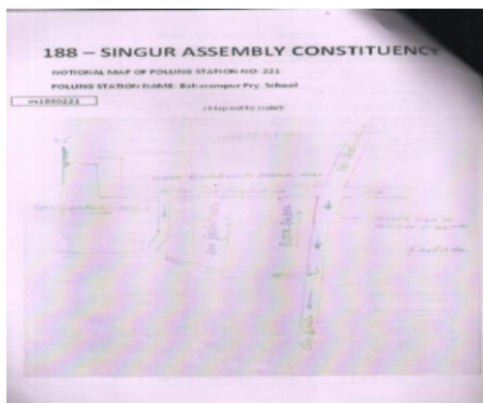

নির্বাচক নিবন্ধন আধিকারিকের স্বাক্ষর

Nazri Naksha

Google Map View

Polling Station Building Front View

Polling Station Front View

Cad View

Key MAP View

1 নাম : নয়মদ্দিন মোল্লা পিতার নাম: মোনাজ্জ মোল্লা বাড়ির নং : 163 বয়স : 46 লিঙ্গ : পুরুষ	UYB1030204 ফটো উপলব্ধ	2 নাম : আরিফা বেগম স্বামীর নাম: নয়মদ্দিন মোল্লা বাড়ির নং : 163 বয়স : 37 লিঙ্গ : মহিলা	UYB1782796 ফটো উপলব্ধ	3 নাম : হুরোয়েসা বেগম স্বামীর নাম: সেখ আব্দুল মজিদ বাড়ির নং : n0025 বয়স : 65 লিঙ্গ : মহিলা	KJK2225316 ফটো উপলব্ধ
4 নাম : সেখ জিয়ারুল পিতার নাম: সেখ আব্দুল মজিদ বাড়ির নং : n0025 বয়স : 37 লিঙ্গ : পুরুষ	UYB1809177 ফটো উপলব্ধ	5 নাম : জিন্নাতারা বেগম স্বামীর নাম: সেখ আইজুল বাড়ির নং : n0025 বয়স : 37 লিঙ্গ : মহিলা	UYB1864123 ফটো উপলব্ধ	6 নাম : সেখ আইজুল পিতার নাম: সেখ আব্দুল মজিদ বাড়ির নং : n0025 বয়স : 43 লিঙ্গ : পুরুষ	UYB1809185 ফটো উপলব্ধ
7 নাম : শরিফ মল্লিক পিতার নাম: সুকুর আলী মল্লিক বাড়ির নং : n0001 বয়স : 49 লিঙ্গ : পুরুষ	KJK2627842 ফটো উপলব্ধ	8 নাম : নাজিমা বেগম সেখ স্বামীর নাম: আসগার সেখ বাড়ির নং : n0069 বয়স : 41 লিঙ্গ : মহিলা	KJK2224848 ফটো উপলব্ধ	9 নাম : কোরবান আলি সেখ মায়ের নাম: খুরসিদা বেগম বাড়ির নং : n0068 বয়স : 43 লিঙ্গ : পুরুষ	KJK2226280 ফটো উপলব্ধ
10 নাম : সেখ এরফান পিতার নাম: সেখ ইসমাইল বাড়ির নং : n0150 বয়স : 42 লিঙ্গ : পুরুষ	UYB1329655 ফটো উপলব্ধ	11 নাম : সেখ জামাল পিতার নাম: সেখ মনতা বাড়ির নং : n0102 বয়স : 55 লিঙ্গ : পুরুষ	WB/27/183/645341 ফটো উপলব্ধ	12 নাম : মমতাজ বেগম স্বামীর নাম: মোজাম মোল্লা বাড়ির নং : n0028 বয়স : 37 লিঙ্গ : মহিলা	UYB1417369 ফটো উপলব্ধ
13 নাম : মদিনা বেগম স্বামীর নাম: গোলাম মোল্লা বাড়ির নং : n0017 বয়স : 63 লিঙ্গ : মহিলা	WB/27/183/645651 ফটো উপলব্ধ	14 নাম : গোলাম মোল্লা পিতার নাম: হাসেম আলি মোল্লা বাড়ির নং : n0017 বয়স : 56 লিঙ্গ : পুরুষ	KJK2479285 ফটো উপলব্ধ	15 নাম : নজরুল মোল্লা পিতার নাম: মহম্মদ মোল্লা বাড়ির নং : n0101 বয়স : 59 লিঙ্গ : পুরুষ	WB/27/183/636095 ফটো উপলব্ধ
16 নাম : আকসুরা বেগম মোল্লা স্বামীর নাম: নজরুল মোল্লা বাড়ির নং : n0101 বয়স : 52 লিঙ্গ : মহিলা	WB/27/183/636285 ফটো উপলব্ধ	17 নাম : নাসিরউদ্দিন মোল্লা পিতার নাম: নজরুল মোল্লা বাড়ির নং : n0101 বয়স : 34 লিঙ্গ : পুরুষ	UYB1515485 ফটো উপলব্ধ	18 নাম : আসরাব আলি মোল্লা পিতার নাম: নজরুল মোল্লা বাড়ির নং : n0101 বয়স : 29 লিঙ্গ : পুরুষ	UYB1863877 ফটো উপলব্ধ
19 নাম : মমতাজ বেগম মোল্লা স্বামীর নাম: সুরাবুদ্দিন মোল্লা বাড়ির নং : n0101 বয়স : 35 লিঙ্গ : মহিলা	UYB1417039 ফটো উপলব্ধ	20 নাম : সাইফুল মোল্লা পিতার নাম: মহম্মদ মোল্লা বাড়ির নং : 242 বয়স : 48 লিঙ্গ : পুরুষ	KJK2756005 ফটো উপলব্ধ	21 নাম : মারুফা বেগম মোল্লা স্বামীর নাম: সাইফুল মোল্লা বাড়ির নং : n0101 বয়স : 42 লিঙ্গ : মহিলা	UYB1030014 ফটো উপলব্ধ
22 নাম : নুরবানু খাতুন পিতার নাম: মহম্মদ মোল্লা বাড়ির নং : n0101 বয়স : 36 লিঙ্গ : মহিলা	UYB1515220 ফটো উপলব্ধ	23 নাম : আপসার মোল্লা পিতার নাম: মহঃ মোল্লা বাড়ির নং : n0101 বয়স : 42 লিঙ্গ : পুরুষ	UYB1320217 ফটো উপলব্ধ	24 নাম : সেখ বিল্লাল পিতার নাম: খলিল সেখ বাড়ির নং : n0070 বয়স : 51 লিঙ্গ : পুরুষ	UYB1515238 ফটো উপলব্ধ
25 নাম : নজরুল সেখ পিতার নাম: খলিল সেখ বাড়ির নং : n0070 বয়স : 49 লিঙ্গ : পুরুষ	KJK2543387 ফটো উপলব্ধ	26 নাম : নুরজাহান বেগম সেখ স্বামীর নাম: নজরুল সেখ বাড়ির নং : n0070 বয়স : 44 লিঙ্গ : মহিলা	KJK2226264 ফটো উপলব্ধ	27 নাম : মনোয়ারা বেগম সেখ স্বামীর নাম: বিল্লাল সেখ বাড়ির নং : n0070 বয়স : 47 লিঙ্গ : মহিলা	KJK1522390 ফটো উপলব্ধ
28 নাম : নাসিমা মোল্লা স্বামীর নাম: মহিউদ্দিন মোল্লা বাড়ির নং : এন0025 বয়স : 54 লিঙ্গ : মহিলা	UYB2124071 ফটো উপলব্ধ	29 নাম : ইনামদ্দিন মোল্লা পিতার নাম: মনতাজ আলি মোল্লা বাড়ির নং : n0025 বয়স : 40 লিঙ্গ : পুরুষ	UYB1030188 ফটো উপলব্ধ	30 নাম : মারুফা বেগম স্বামীর নাম: সিন্তাজ মন্ডল বাড়ির নং : এন০১৩৬ বয়স : 41 লিঙ্গ : মহিলা	UYB2118198 ফটো উপলব্ধ