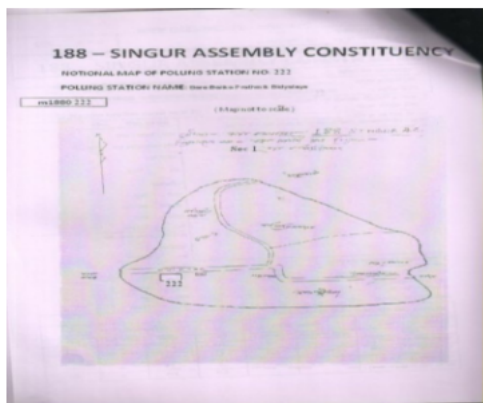

Nazri Naksha