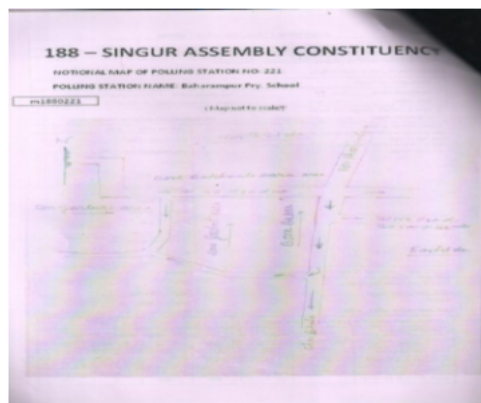

নির্বাচক নিবন্ধন আধিকারিকের স্বাক্ষর

Nazri Naksha

Google Map View

Polling Station Building Front View

Polling Station Front View

Cad View

Key MAP View

1 নাম : নয়মদ্দিন মোল্লা পিতার নাম: মোনাজ্জ মোল্লা বাড়ির নং : 163 বয়স : 46 লিঙ্গ : পুরুষ	UYB1030204 ফটো উপলব্ধ	2 নাম : আরিফা বেগম স্বামীর নাম: নয়মদ্দিন মোল্লা বাড়ির নং : 163 বয়স : 37 লিঙ্গ : মহিলা	UYB1782796 ফটো উপলব্ধ	3 নাম : হুরোয়েসা বেগম স্বামীর নাম: সেখ আব্দুল মজিদ বাড়ির নং : n0025 বয়স : 65 লিঙ্গ : মহিলা	KJK2225316 ফটো উপলব্ধ
4 নাম : সেখ জিয়ারুল পিতার নাম: সেখ আব্দুল মজিদ বাড়ির নং : n0025 বয়স : 37 লিঙ্গ : পুরুষ	UYB1809177 ফটো উপলব্ধ	5 নাম : জিন্নাতারা বেগম স্বামীর নাম: সেখ আইজুল বাড়ির নং : n0025 বয়স : 37 লিঙ্গ : মহিলা	UYB1864123 ফটো উপলব্ধ	6 নাম : সেখ আইজুল পিতার নাম: সেখ আব্দুল মজিদ বাড়ির নং : n0025 বয়স : 43 লিঙ্গ : পুরুষ	UYB1809185 ফটো উপলব্ধ
7 নাম : শরিফ মল্লিক পিতার নাম: সুকুর আলী মল্লিক বাড়ির নং : n0001 বয়স : 49 লিঙ্গ : পুরুষ	KJK2627842 ফটো উপলব্ধ	8 নাম : নাজিমা বেগম সেখ স্বামীর নাম: আসগার সেখ বাড়ির নং : n0069 বয়স : 41 লিঙ্গ : মহিলা	KJK2224848 ফটো উপলব্ধ	9 নাম : কোরবান আলি সেখ মায়ের নাম: খুরসিদা বেগম বাড়ির নং : n0068 বয়স : 43 লিঙ্গ : পুরুষ	KJK2226280 ফটো উপলব্ধ
10 নাম : সেখ এরফান পিতার নাম: সেখ ইসমাইল বাড়ির নং : n0150 বয়স : 42 লিঙ্গ : পুরুষ	UYB1329655 ফটো উপলব্ধ	11 নাম : সেখ জামাল পিতার নাম: সেখ মনতা বাড়ির নং : n0102 বয়স : 55 লিঙ্গ : পুরুষ	WB/27/183/645341 ফটো উপলব্ধ	12 নাম : মমতাজ বেগম স্বামীর নাম: মোজাম মোল্লা বাড়ির নং : n0028 বয়স : 37 লিঙ্গ : মহিলা	UYB1417369 ফটো উপলব্ধ
13 নাম : মদিনা বেগম স্বামীর নাম: গোলাম মোল্লা বাড়ির নং : n0017 বয়স : 63 লিঙ্গ : মহিলা	WB/27/183/645651 ফটো উপলব্ধ	14 নাম : গোলাম মোল্লা পিতার নাম: হাসেম আলি মোল্লা বাড়ির নং : n0017 বয়স : 56 লিঙ্গ : পুরুষ	KJK2479285 ফটো উপলব্ধ	15 নাম : নজরুল মোল্লা পিতার নাম: মহম্মদ মোল্লা বাড়ির নং : n0101 বয়স : 59 লিঙ্গ : পুরুষ	WB/27/183/636095 ফটো উপলব্ধ
16 নাম : আকসুরা বেগম মোল্লা স্বামীর নাম: নজরুল মোল্লা বাড়ির নং : n0101 বয়স : 52 লিঙ্গ : মহিলা	WB/27/183/636285 ফটো উপলব্ধ	17 নাম : নাসিরউদ্দিন মোল্লা পিতার নাম: নজরুল মোল্লা বাড়ির নং : n0101 বয়স : 34 লিঙ্গ : পুরুষ	UYB1515485 ফটো উপলব্ধ	18 নাম : আসরাব আলি মোল্লা পিতার নাম: নজরুল মোল্লা বাড়ির নং : n0101 বয়স : 29 লিঙ্গ : পুরুষ	UYB1863877 ফটো উপলব্ধ
19 নাম : মমতাজ বেগম মোল্লা স্বামীর নাম: সুরাবুদ্দিন মোল্লা বাড়ির নং : n0101 বয়স : 35 লিঙ্গ : মহিলা	UYB1417039 ফটো উপলব্ধ	20 নাম : সাইফুল মোল্লা পিতার নাম: মহম্মদ মোল্লা বাড়ির নং : 242 বয়স : 48 লিঙ্গ : পুরুষ	KJK2756005 ফটো উপলব্ধ	21 নাম : মারুফা বেগম মোল্লা স্বামীর নাম: সাইফুল মোল্লা বাড়ির নং : n0101 বয়স : 42 লিঙ্গ : মহিলা	UYB1030014 ফটো উপলব্ধ
22 নাম : নুরবানু খাতুন পিতার নাম: মহম্মদ মোল্লা বাড়ির নং : n0101 বয়স : 36 লিঙ্গ : মহিলা	UYB1515220 ফটো উপলব্ধ	23 নাম : আপসার মোল্লা পিতার নাম: মহঃ মোল্লা বাড়ির নং : n0101 বয়স : 42 লিঙ্গ : পুরুষ	UYB1320217 ফটো উপলব্ধ	24 নাম : সেখ বিল্লাল পিতার নাম: খলিল সেখ বাড়ির নং : n0070 বয়স : 51 লিঙ্গ : পুরুষ	UYB1515238 ফটো উপলব্ধ
25 নাম : নজরুল সেখ পিতার নাম: খলিল সেখ বাড়ির নং : n0070 বয়স : 49 লিঙ্গ : পুরুষ	KJK2543387 ফটো উপলব্ধ	26 নাম : নুরজাহান বেগম সেখ স্বামীর নাম: নজরুল সেখ বাড়ির নং : n0070 বয়স : 44 লিঙ্গ : মহিলা	KJK2226264 ফটো উপলব্ধ	27 নাম : মনোয়ারা বেগম সেখ স্বামীর নাম: বিল্লাল সেখ বাড়ির নং : n0070 বয়স : 47 লিঙ্গ : মহিলা	KJK1522390 ফটো উপলব্ধ
28 নাম : নাসিমা মোল্লা স্বামীর নাম: মহিউদ্দিন মোল্লা বাড়ির নং : এন0025 বয়স : 54 লিঙ্গ : মহিলা	UYB2124071 ফটো উপলব্ধ	29 নাম : ইনামদ্দিন মোল্লা পিতার নাম: মনতাজ আলি মোল্লা বাড়ির নং : n0025 বয়স : 40 লিঙ্গ : পুরুষ	UYB1030188 ফটো উপলব্ধ	30 নাম : মারুফা বেগম স্বামীর নাম: সিন্তাজ মন্ডল বাড়ির নং : এন০১৩৬ বয়স : 41 লিঙ্গ : মহিলা	UYB2118198 ফটো উপলব্ধ