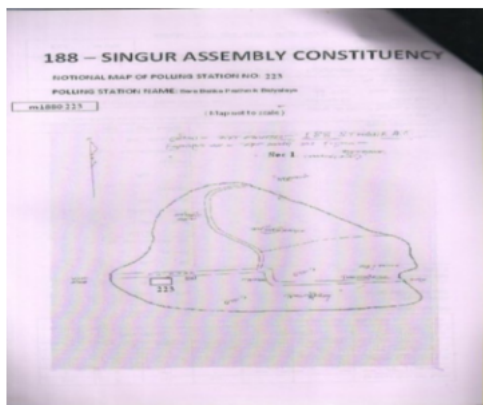

Nazri Naksha