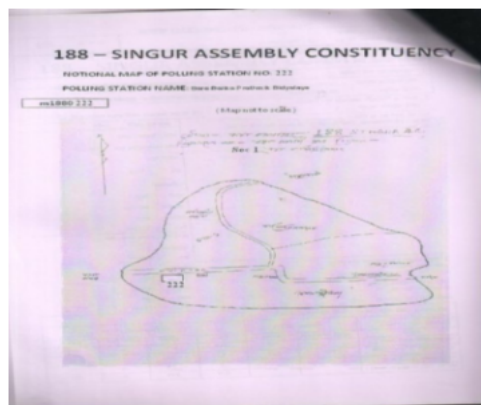

নির্বাচক নিবন্ধন আধিকারিকের স্বাক্ষর

Nazri Naksha

Google Map View

Polling Station Building Front View

Polling Station Front View

Cad View

Key MAP View

1	WB/27/183/648099	নাম : মনসা আদক পিতার নাম: শৈল আদক বাড়ির নং : n0058 বয়স : 71 লিঙ্গ : পুরুষ	ফটো উপলব্ধ	2	WB/27/183/648304	নাম : পদ্ম আদক স্বামীর নাম: মনসা আদক বাড়ির নং : n0058 বয়স : 61 লিঙ্গ : মহিলা	ফটো উপলব্ধ	3	UYB1685981	নাম : কার্তিক আদক পিতার নাম: জয়দেব আদক বাড়ির নং : n0064 বয়স : 32 লিঙ্গ : পুরুষ	ফটো উপলব্ধ
4	UYB1516194	নাম : রাজু আদক পিতার নাম: জয়দেব আদক বাড়ির নং : n0064 বয়স : 34 লিঙ্গ : পুরুষ	ফটো উপলব্ধ	5	WB/27/183/648303	নাম : ছবি আদক স্বামীর নাম: জয়দেব আদক বাড়ির নং : n0064 বয়স : 55 লিঙ্গ : মহিলা	ফটো উপলব্ধ	6	WB/27/183/648095	নাম : জয়দেব আদক পিতার নাম: শৈল আদক বাড়ির নং : n0064 বয়স : 61 লিঙ্গ : পুরুষ	ফটো উপলব্ধ
7	KJK2756120	নাম : শ্যামল আদক পিতার নাম: ননী আদক বাড়ির নং : n0064 বয়স : 38 লিঙ্গ : পুরুষ	ফটো উপলব্ধ	8	WB/27/183/4648282	নাম : আরতী আদক স্বামীর নাম: ননী আদক বাড়ির নং : n0064 বয়স : 59 লিঙ্গ : মহিলা	ফটো উপলব্ধ	9	UYB1864511	নাম : বাপি ধাড়া পিতার নাম: সনৎ ধাড়া বাড়ির নং : n0058 বয়স : 29 লিঙ্গ : পুরুষ	ফটো উপলব্ধ
10	UYB1864453	নাম : মেঘনাথ বাগ পিতার নাম: মনসা বাগ বাড়ির নং : n0058 বয়স : 29 লিঙ্গ : পুরুষ	ফটো উপলব্ধ	11	KJK2756138	নাম : বিজলী আদক পিতার নাম: মনসা আদক বাড়ির নং : n0058 বয়স : 43 লিঙ্গ : মহিলা	ফটো উপলব্ধ	12	UYB1576263	নাম : তাপস পাল পিতার নাম: রবীন পাল বাড়ির নং : n0065 বয়স : 35 লিঙ্গ : পুরুষ	ফটো উপলব্ধ
13	KJK2693448	নাম : পারুল বালা পাল স্বামীর নাম: রবীন পাল বাড়ির নং : n0065 বয়স : 50 লিঙ্গ : মহিলা	ফটো উপলব্ধ	14	KJK2479624	নাম : শিখা আদক স্বামীর নাম: কাজল আদক বাড়ির নং : n0065 বয়স : 43 লিঙ্গ : মহিলা	ফটো উপলব্ধ	15	WB/27/183/648583	নাম : কাজল আদক পিতার নাম: উপেন আদক বাড়ির নং : n0065 বয়স : 56 লিঙ্গ : পুরুষ	ফটো উপলব্ধ
16	WB/27/183/648614	নাম : নেতাবালা আদক স্বামীর নাম: বাদল আদক বাড়ির নং : n0065 বয়স : 66 লিঙ্গ : মহিলা	ফটো উপলব্ধ	17	UYB1864354	নাম : শুভঙ্কর আদক পিতার নাম: নীল রতন আদক বাড়ির নং : n0108 বয়স : 30 লিঙ্গ : পুরুষ	ফটো উপলব্ধ	18	UYB1864404	নাম : দীপঙ্কর আদক পিতার নাম: নীলরতন আদক বাড়ির নং : n0108 বয়স : 33 লিঙ্গ : পুরুষ	ফটো উপলব্ধ
19	WB/27/183/648206	নাম : বর্না আদক স্বামীর নাম: নীলরতন আদক বাড়ির নং : n0108 বয়স : 57 লিঙ্গ : মহিলা	ফটো উপলব্ধ	20	WB/27/183/648247	নাম : কাননবালা আদক স্বামীর নাম: অজয় আদক বাড়ির নং : n0107 বয়স : 60 লিঙ্গ : মহিলা	ফটো উপলব্ধ	21	UYB1949494	নাম : বলি সাউ স্বামীর নাম: সুকুমার সাউ বাড়ির নং : n0058 বয়স : 41 লিঙ্গ : মহিলা	ফটো উপলব্ধ
22	UYB2119477	নাম : বর্নালী আদক স্বামীর নাম: দীপঙ্কর আদক বাড়ির নং : এন0108 বয়স : 30 লিঙ্গ : মহিলা	ফটো উপলব্ধ	23	UYB2118529	নাম : সোমা শী স্বামীর নাম: বিষ্ণু শী বাড়ির নং : এন006৫ বয়স : 27 লিঙ্গ : মহিলা	ফটো উপলব্ধ	24	UYB2118479	নাম : পূর্ণিমা আদক স্বামীর নাম: সুবাস আদক বাড়ির নং : এন00৩৬ বয়স : 27 লিঙ্গ : মহিলা	ফটো উপলব্ধ
25	UYB2217982	নাম : রমেশ ঘোড়াই মায়ের নাম: দীপা ঘোড়াই বাড়ির নং : নং00৫৮ বয়স : 29 লিঙ্গ : পুরুষ	ফটো উপলব্ধ	26	UYB1949478	নাম : রেখা আদক স্বামীর নাম: জয়দেব আদক বাড়ির নং : n0064 বয়স : 50 লিঙ্গ : মহিলা	ফটো উপলব্ধ	27	UYB2011575	নাম : রুপা পাল স্বামীর নাম: তাপস পাল বাড়ির নং : n0065 বয়স : 28 লিঙ্গ : মহিলা	ফটো উপলব্ধ
28	UYB2544344	নাম : রাহুল আদক পিতার নাম: কাজল আদক বাড়ির নং : এন0065 বয়স : 21 লিঙ্গ : পুরুষ	ফটো উপলব্ধ	29	UYB2034270	নাম : সুবাস আদক আদক মায়ের নাম: ছবি আদক বাড়ির নং : n0153 বয়স : 28 লিঙ্গ : পুরুষ	ফটো উপলব্ধ	30	UYB2217941	নাম : গণেশ ঘোড়াই মায়ের নাম: দীপা ঘোড়াই বাড়ির নং : নং00৫৮ বয়স : 31 লিঙ্গ : পুরুষ	ফটো উপলব্ধ