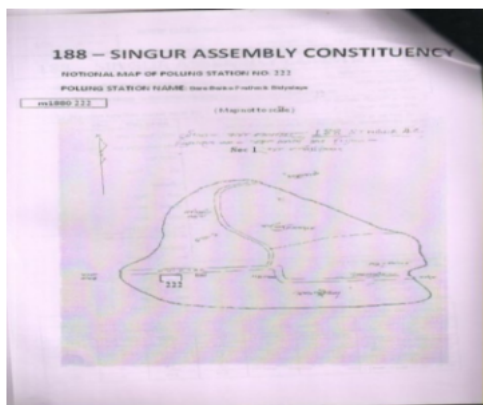

নির্বাচক নিবন্ধন আধিকারিকের স্বাক্ষর

Nazri Naksha

Google Map View

Polling Station Building Front View

Polling Station Front View

Cad View

Key MAP View

1	WB/27/183/648099	নাম : মনসা আদক পিতার নাম: শৈল আদক বাড়ির নং : n0058 বয়স : 71 লিঙ্গ : পুরুষ	ফটো উপলব্ধ	2	WB/27/183/648304	নাম : পদ্ম আদক স্বামীর নাম: মনসা আদক বাড়ির নং : n0058 বয়স : 61 লিঙ্গ : মহিলা	ফটো উপলব্ধ	3	UYB1685981	নাম : কার্তিক আদক পিতার নাম: জয়দেব আদক বাড়ির নং : n0064 বয়স : 32 লিঙ্গ : পুরুষ	ফটো উপলব্ধ
4	UYB1516194	নাম : রাজু আদক পিতার নাম: জয়দেব আদক বাড়ির নং : n0064 বয়স : 34 লিঙ্গ : পুরুষ	ফটো উপলব্ধ	5	WB/27/183/648303	নাম : ছবি আদক স্বামীর নাম: জয়দেব আদক বাড়ির নং : n0064 বয়স : 55 লিঙ্গ : মহিলা	ফটো উপলব্ধ	6	WB/27/183/648095	নাম : জয়দেব আদক পিতার নাম: শৈল আদক বাড়ির নং : n0064 বয়স : 61 লিঙ্গ : পুরুষ	ফটো উপলব্ধ
7	KJK2756120	নাম : শ্যামল আদক পিতার নাম: ননী আদক বাড়ির নং : n0064 বয়স : 38 লিঙ্গ : পুরুষ	ফটো উপলব্ধ	8	WB/27/183/4648282	নাম : আরতী আদক স্বামীর নাম: ননী আদক বাড়ির নং : n0064 বয়স : 59 লিঙ্গ : মহিলা	ফটো উপলব্ধ	9	UYB1864511	নাম : বাপি ধাড়া পিতার নাম: সনৎ ধাড়া বাড়ির নং : n0058 বয়স : 29 লিঙ্গ : পুরুষ	ফটো উপলব্ধ
10	UYB1864453	নাম : মেঘনাথ বাগ পিতার নাম: মনসা বাগ বাড়ির নং : n0058 বয়স : 29 লিঙ্গ : পুরুষ	ফটো উপলব্ধ	11	KJK2756138	নাম : বিজলী আদক পিতার নাম: মনসা আদক বাড়ির নং : n0058 বয়স : 43 লিঙ্গ : মহিলা	ফটো উপলব্ধ	12	UYB1576263	নাম : তাপস পাল পিতার নাম: রবীন পাল বাড়ির নং : n0065 বয়স : 35 লিঙ্গ : পুরুষ	ফটো উপলব্ধ
13	KJK2693448	নাম : পারুল বালা পাল স্বামীর নাম: রবীন পাল বাড়ির নং : n0065 বয়স : 50 লিঙ্গ : মহিলা	ফটো উপলব্ধ	14	KJK2479624	নাম : শিখা আদক স্বামীর নাম: কাজল আদক বাড়ির নং : n0065 বয়স : 43 লিঙ্গ : মহিলা	ফটো উপলব্ধ	15	WB/27/183/648583	নাম : কাজল আদক পিতার নাম: উপেন আদক বাড়ির নং : n0065 বয়স : 56 লিঙ্গ : পুরুষ	ফটো উপলব্ধ
16	WB/27/183/648614	নাম : নেতাবালা আদক স্বামীর নাম: বাদল আদক বাড়ির নং : n0065 বয়স : 66 লিঙ্গ : মহিলা	ফটো উপলব্ধ	17	UYB1864354	নাম : শুভঙ্কর আদক পিতার নাম: নীল রতন আদক বাড়ির নং : n0108 বয়স : 30 লিঙ্গ : পুরুষ	ফটো উপলব্ধ	18	UYB1864404	নাম : দীপঙ্কর আদক পিতার নাম: নীলরতন আদক বাড়ির নং : n0108 বয়স : 33 লিঙ্গ : পুরুষ	ফটো উপলব্ধ
19	WB/27/183/648206	নাম : বর্না আদক স্বামীর নাম: নীলরতন আদক বাড়ির নং : n0108 বয়স : 57 লিঙ্গ : মহিলা	ফটো উপলব্ধ	20	WB/27/183/648247	নাম : কাননবালা আদক স্বামীর নাম: অজয় আদক বাড়ির নং : n0107 বয়স : 60 লিঙ্গ : মহিলা	ফটো উপলব্ধ	21	UYB1949494	নাম : বলি সাউ স্বামীর নাম: সুকুমার সাউ বাড়ির নং : n0058 বয়স : 41 লিঙ্গ : মহিলা	ফটো উপলব্ধ
22	UYB2119477	নাম : বর্নালী আদক স্বামীর নাম: দীপঙ্কর আদক বাড়ির নং : এন0108 বয়স : 30 লিঙ্গ : মহিলা	ফটো উপলব্ধ	23	UYB2118529	নাম : সোমা শী স্বামীর নাম: বিষ্ণু শী বাড়ির নং : এন006৫ বয়স : 27 লিঙ্গ : মহিলা	ফটো উপলব্ধ	24	UYB2118479	নাম : পূর্ণিমা আদক স্বামীর নাম: সুবাস আদক বাড়ির নং : এন00৩৬ বয়স : 27 লিঙ্গ : মহিলা	ফটো উপলব্ধ
25	UYB2217982	নাম : রমেশ ঘোড়াই মায়ের নাম: দীপা ঘোড়াই বাড়ির নং : নং00৫৮ বয়স : 29 লিঙ্গ : পুরুষ	ফটো উপলব্ধ	26	UYB1949478	নাম : রেখা আদক স্বামীর নাম: জয়দেব আদক বাড়ির নং : n0064 বয়স : 50 লিঙ্গ : মহিলা	ফটো উপলব্ধ	27	UYB2011575	নাম : রুপা পাল স্বামীর নাম: তাপস পাল বাড়ির নং : n0065 বয়স : 28 লিঙ্গ : মহিলা	ফটো উপলব্ধ
28	UYB2544344	নাম : রাহুল আদক পিতার নাম: কাজল আদক বাড়ির নং : এন0065 বয়স : 21 লিঙ্গ : পুরুষ	ফটো উপলব্ধ	29	UYB2034270	নাম : সুবাস আদক আদক মায়ের নাম: ছবি আদক বাড়ির নং : n0153 বয়স : 28 লিঙ্গ : পুরুষ	ফটো উপলব্ধ	30	UYB2217941	নাম : গণেশ ঘোড়াই মায়ের নাম: দীপা ঘোড়াই বাড়ির নং : নং00৫৮ বয়স : 31 লিঙ্গ : পুরুষ	ফটো উপলব্ধ