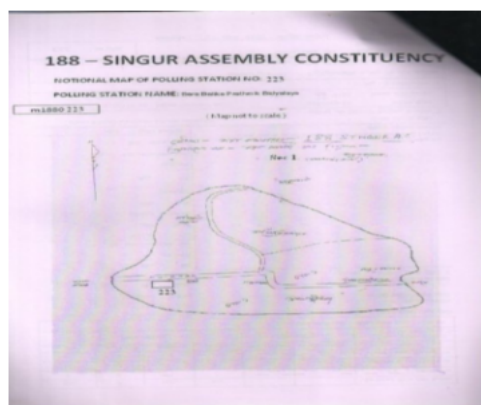

নির্বাচক নিবন্ধন আধিকারিকের স্বাক্ষর

Nazri Naksha

Google Map View

Polling Station Building Front View

Polling Station Front View

Cad View

Key MAP View

1 নাম : অর্চনা কোলে স্বামীর নাম: কেনারাম কোলে বাড়ির নং : n00000 বয়স : 42 লিঙ্গ : মহিলা	KJK2227551 ফটো উপলব্ধ	2 নাম : কেনারাম কোলে পিতার নাম: গোপীনাথ কোলে বাড়ির নং : এন0000 বয়স : 48 লিঙ্গ : পুরুষ	KJK2227544 ফটো উপলব্ধ	3 নাম : পায়েল কুমার স্বামীর নাম: শুভঙ্কর কুমার বাড়ির নং : নং 00 বয়স : 25 লিঙ্গ : মহিলা	UYB2403004 ফটো উপলব্ধ
4 নাম : বুলটি পাত্র স্বামীর নাম: লাল্টু পাত্র বাড়ির নং : n0122 বয়স : 31 লিঙ্গ : মহিলা	UYB1949627 ফটো উপলব্ধ	5 নাম : তাপসী দাস স্বামীর নাম: রনজিত দাস বাড়ির নং : n0122 বয়স : 32 লিঙ্গ : মহিলা	UYB1949700 ফটো উপলব্ধ	6 নাম : রনজিত দাস পিতার নাম: স্বপন দাস বাড়ির নং : n0122 বয়স : 36 লিঙ্গ : পুরুষ	UYB1949718 ফটো উপলব্ধ
7 নাম : রীতা দাস স্বামীর নাম: স্বপন দাস বাড়ির নং : n0122 বয়স : 53 লিঙ্গ : মহিলা	UYB1949726 ফটো উপলব্ধ	8 নাম : ভোলানাথ কুমার পিতার নাম: অধীর কুমার বাড়ির নং : n0123 বয়স : 60 লিঙ্গ : পুরুষ	WB/27/183/648878 ফটো উপলব্ধ	9 নাম : মায়ী কুমার স্বামীর নাম: শংকর কুমার বাড়ির নং : n0122 বয়স : 60 লিঙ্গ : মহিলা	WB/27/183/648886 ফটো উপলব্ধ
10 নাম : চন্দনা কুমার স্বামীর নাম: ভোলানাথ কুমার বাড়ির নং : n0123 বয়স : 51 লিঙ্গ : মহিলা	KJK2756633 ফটো উপলব্ধ	11 নাম : শুভঙ্কর কুমার পিতার নাম: সংকর কুমার বাড়ির নং : n0122 বয়স : 37 লিঙ্গ : পুরুষ	UYB1037381 ফটো উপলব্ধ	12 নাম : কমল কোলে পিতার নাম: নিরঞ্জন কোলে বাড়ির নং : n0156 বয়স : 51 লিঙ্গ : পুরুষ	WB/27/183/633442 ফটো উপলব্ধ
13 নাম : মমতা কোলে স্বামীর নাম: মথুর কোলে বাড়ির নং : n0054 বয়স : 46 লিঙ্গ : মহিলা	KJK2480358 ফটো উপলব্ধ	14 নাম : মধুরিমা চ্যাটার্জী পিতার নাম: তপন চ্যাটার্জী বাড়ির নং : n0049 বয়স : 35 লিঙ্গ : মহিলা	UYB1418326 ফটো উপলব্ধ	15 নাম : গায়ত্রী চ্যাটার্জী স্বামীর নাম: তপন চ্যাটার্জী বাড়ির নং : n0049 বয়স : 59 লিঙ্গ : মহিলা	WB/27/183/648877 ফটো উপলব্ধ
16 নাম : মথুর কোলে পিতার নাম: ভদ্রেশ্বর কোলে বাড়ির নং : n0049 বয়স : 53 লিঙ্গ : পুরুষ	WB/27/183/648810 ফটো উপলব্ধ	17 নাম : নেপাল কোলে পিতার নাম: যাদব কোলে বাড়ির নং : n0049 বয়স : 33 লিঙ্গ : পুরুষ	UYB1686252 ফটো উপলব্ধ	18 নাম : গোপাল কোলে পিতার নাম: যাদব কোলে বাড়ির নং : 52 বয়স : 38 লিঙ্গ : পুরুষ	KJK2756641 ফটো উপলব্ধ
19 নাম : মঞ্জু কোলে স্বামীর নাম: যাদব কোলে বাড়ির নং : n0049 বয়স : 53 লিঙ্গ : মহিলা	WB/27/183/648149 ফটো উপলব্ধ	20 নাম : যাদব কোলে পিতার নাম: ভদ্রেশ্বর কোলে বাড়ির নং : n0049 বয়স : 55 লিঙ্গ : পুরুষ	KJK2480366 ফটো উপলব্ধ	21 নাম : অসীমা কোলে স্বামীর নাম: মোহন কোলে বাড়ির নং : n0049 বয়স : 55 লিঙ্গ : মহিলা	WB/27/183/648454 ফটো উপলব্ধ
22 নাম : মোহন কোলে পিতার নাম: ভদ্রেশ্বর কোলে বাড়ির নং : n0049 বয়স : 61 লিঙ্গ : পুরুষ	WB/27/183/648367 ফটো উপলব্ধ	23 নাম : অনিতা কোলে স্বামীর নাম: মদনচন্দ্র কোলে বাড়ির নং : n0049 বয়স : 57 লিঙ্গ : মহিলা	WB/27/183/648452 ফটো উপলব্ধ	24 নাম : মদনচন্দ্র কোলে পিতার নাম: ভদ্রেশ্বর কোলে বাড়ির নং : n0049 বয়স : 63 লিঙ্গ : পুরুষ	WB/27/183/648087 ফটো উপলব্ধ
25 নাম : পাপিয়া কোলে স্বামীর নাম: কমল কান্ত কোলে বাড়ির নং : n0156 বয়স : 35 লিঙ্গ : মহিলা	UYB1949684 ফটো উপলব্ধ	26 নাম : পূজা কোলে স্বামীর নাম: প্রণব কুমার কোলে বাড়ির নং : 00 বয়স : 28 লিঙ্গ : মহিলা	UYB1991959 ফটো উপলব্ধ	27 নাম : আরতী কোলে স্বামীর নাম: গোপীনাথ কোলে বাড়ির নং : নং 00 বয়স : 66 লিঙ্গ : মহিলা	UYB2319218 ফটো উপলব্ধ
28 নাম : গোপীনাথ কোলে পিতার নাম: ভদ্রেশ্বর কোলে বাড়ির নং : নং00 বয়স : 71 লিঙ্গ : পুরুষ	UYB2319168 ফটো উপলব্ধ	29 নাম : দ্বিজু কোলে পিতার নাম: গোপীনাথ কোলে বাড়ির নং : নং00 বয়স : 39 লিঙ্গ : পুরুষ	KJK2694198 ফটো উপলব্ধ	30 নাম : নবকুমার কোলে পিতার নাম: রনজিত কোলে বাড়ির নং : নং 00 বয়স : 63 লিঙ্গ : পুরুষ	UYB2351690 ফটো উপলব্ধ