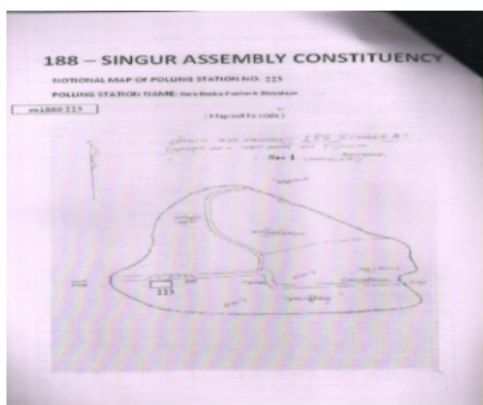

নির্বাচক নিবন্ধন আধিকারিকের স্বাক্ষর

Nazri Naksha

Google Map View

Polling Station Building Front View

Polling Station Front View

Cad View

Key MAP View

1 নাম : অর্চনা কোলে স্বামীর নাম: কেনারাম কোলে বাড়ির নং : n00000 বয়স : 42 লিঙ্গ : মহিলা	KJK2227551 ফটো উপলব্ধ	2 নাম : কেনারাম কোলে পিতার নাম: গোপীনাথ কোলে বাড়ির নং : এন0000 বয়স : 48 লিঙ্গ : পুরুষ	KJK2227544 ফটো উপলব্ধ	3 নাম : পায়েল কুমার স্বামীর নাম: শুভঙ্কর কুমার বাড়ির নং : নং 00 বয়স : 25 লিঙ্গ : মহিলা	UYB2403004 ফটো উপলব্ধ
4 নাম : বুলটি পাত্র স্বামীর নাম: লাল্টু পাত্র বাড়ির নং : n0122 বয়স : 31 লিঙ্গ : মহিলা	UYB1949627 ফটো উপলব্ধ	5 নাম : তাপসী দাস স্বামীর নাম: রনজিত দাস বাড়ির নং : n0122 বয়স : 32 লিঙ্গ : মহিলা	UYB1949700 ফটো উপলব্ধ	6 নাম : রনজিত দাস পিতার নাম: স্বপন দাস বাড়ির নং : n0122 বয়স : 36 লিঙ্গ : পুরুষ	UYB1949718 ফটো উপলব্ধ
7 নাম : রীতা দাস স্বামীর নাম: স্বপন দাস বাড়ির নং : n0122 বয়স : 53 লিঙ্গ : মহিলা	UYB1949726 ফটো উপলব্ধ	8 নাম : ভোলানাথ কুমার পিতার নাম: অধীর কুমার বাড়ির নং : n0123 বয়স : 60 লিঙ্গ : পুরুষ	WB/27/183/648878 ফটো উপলব্ধ	9 নাম : মায়ী কুমার স্বামীর নাম: শংকর কুমার বাড়ির নং : n0122 বয়স : 60 লিঙ্গ : মহিলা	WB/27/183/648886 ফটো উপলব্ধ
10 নাম : চন্দনা কুমার স্বামীর নাম: ভোলানাথ কুমার বাড়ির নং : n0123 বয়স : 51 লিঙ্গ : মহিলা	KJK2756633 ফটো উপলব্ধ	11 নাম : শুভঙ্কর কুমার পিতার নাম: সংকর কুমার বাড়ির নং : n0122 বয়স : 37 লিঙ্গ : পুরুষ	UYB1037381 ফটো উপলব্ধ	12 নাম : কমল কোলে পিতার নাম: নিরঞ্জন কোলে বাড়ির নং : n0156 বয়স : 51 লিঙ্গ : পুরুষ	WB/27/183/633442 ফটো উপলব্ধ
13 নাম : মমতা কোলে স্বামীর নাম: মথুর কোলে বাড়ির নং : n0054 বয়স : 46 লিঙ্গ : মহিলা	KJK2480358 ফটো উপলব্ধ	14 নাম : মধুরিমা চ্যাটার্জী পিতার নাম: তপন চ্যাটার্জী বাড়ির নং : n0049 বয়স : 35 লিঙ্গ : মহিলা	UYB1418326 ফটো উপলব্ধ	15 নাম : গায়ত্রী চ্যাটার্জী স্বামীর নাম: তপন চ্যাটার্জী বাড়ির নং : n0049 বয়স : 59 লিঙ্গ : মহিলা	WB/27/183/648877 ফটো উপলব্ধ
16 নাম : মথুর কোলে পিতার নাম: ভদ্রেশ্বর কোলে বাড়ির নং : n0049 বয়স : 53 লিঙ্গ : পুরুষ	WB/27/183/648810 ফটো উপলব্ধ	17 নাম : নেপাল কোলে পিতার নাম: যাদব কোলে বাড়ির নং : n0049 বয়স : 33 লিঙ্গ : পুরুষ	UYB1686252 ফটো উপলব্ধ	18 নাম : গোপাল কোলে পিতার নাম: যাদব কোলে বাড়ির নং : 52 বয়স : 38 লিঙ্গ : পুরুষ	KJK2756641 ফটো উপলব্ধ
19 নাম : মঞ্জু কোলে স্বামীর নাম: যাদব কোলে বাড়ির নং : n0049 বয়স : 53 লিঙ্গ : মহিলা	WB/27/183/648149 ফটো উপলব্ধ	20 নাম : যাদব কোলে পিতার নাম: ভদ্রেশ্বর কোলে বাড়ির নং : n0049 বয়স : 55 লিঙ্গ : পুরুষ	KJK2480366 ফটো উপলব্ধ	21 নাম : অসীমা কোলে স্বামীর নাম: মোহন কোলে বাড়ির নং : n0049 বয়স : 55 লিঙ্গ : মহিলা	WB/27/183/648454 ফটো উপলব্ধ
22 নাম : মোহন কোলে পিতার নাম: ভদ্রেশ্বর কোলে বাড়ির নং : n0049 বয়স : 61 লিঙ্গ : পুরুষ	WB/27/183/648367 ফটো উপলব্ধ	23 নাম : অনিতা কোলে স্বামীর নাম: মদনচন্দ্র কোলে বাড়ির নং : n0049 বয়স : 57 লিঙ্গ : মহিলা	WB/27/183/648452 ফটো উপলব্ধ	24 নাম : মদনচন্দ্র কোলে পিতার নাম: ভদ্রেশ্বর কোলে বাড়ির নং : n0049 বয়স : 63 লিঙ্গ : পুরুষ	WB/27/183/648087 ফটো উপলব্ধ
25 নাম : পাপিয়া কোলে স্বামীর নাম: কমল কান্ত কোলে বাড়ির নং : n0156 বয়স : 35 লিঙ্গ : মহিলা	UYB1949684 ফটো উপলব্ধ	26 নাম : পূজা কোলে স্বামীর নাম: প্রণব কুমার কোলে বাড়ির নং : 00 বয়স : 28 লিঙ্গ : মহিলা	UYB1991959 ফটো উপলব্ধ	27 নাম : আরতী কোলে স্বামীর নাম: গোপীনাথ কোলে বাড়ির নং : নং 00 বয়স : 66 লিঙ্গ : মহিলা	UYB2319218 ফটো উপলব্ধ
28 নাম : গোপীনাথ কোলে পিতার নাম: ভদ্রেশ্বর কোলে বাড়ির নং : নং00 বয়স : 71 লিঙ্গ : পুরুষ	UYB2319168 ফটো উপলব্ধ	29 নাম : দ্বিজু কোলে পিতার নাম: গোপীনাথ কোলে বাড়ির নং : নং00 বয়স : 39 লিঙ্গ : পুরুষ	KJK2694198 ফটো উপলব্ধ	30 নাম : নবকুমার কোলে পিতার নাম: রনজিত কোলে বাড়ির নং : নং 00 বয়স : 63 লিঙ্গ : পুরুষ	UYB2351690 ফটো উপলব্ধ