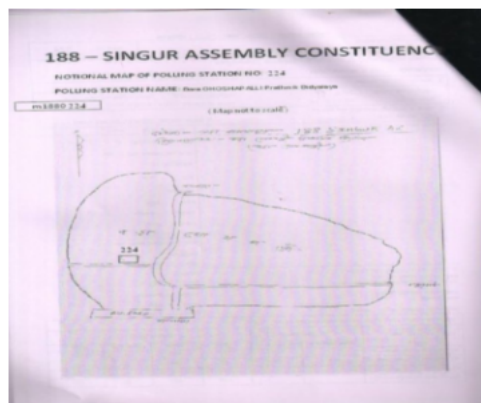

নির্বাচক নিবন্ধন আধিকারিকের স্বাক্ষর

Nazri Naksha

Google Map View

Polling Station Building Front View

Polling Station Front View

Cad View

Key MAP View

1 নাম : সুব্রত দাস পিতার নাম: অষ্টম দাস বাড়ির নং : n0196 বয়স : 41 লিঙ্গ : পুরুষ	UYB1041672 ফটো উপলব্ধ	2 নাম : উজ্জ্বলা ঘোষ স্বামীর নাম: রাজু ঘোষ বাড়ির নং : n0196 বয়স : 31 লিঙ্গ : মহিলা	UYB1864875 ফটো উপলব্ধ	3 নাম : লাভলী ঘোষ স্বামীর নাম: তপন ঘোষ বাড়ির নং : n0196 বয়স : 33 লিঙ্গ : মহিলা	UYB1950211 ফটো উপলব্ধ
4 নাম : শান্তি বেলেল স্বামীর নাম: কৃষ্ণ বেলেল বাড়ির নং : n0196 বয়স : 36 লিঙ্গ : মহিলা	UYB1950021 ফটো উপলব্ধ	5 নাম : মহেশ প্রসাদ পিতার নাম: ওম প্রকাশ প্রসাদ বাড়ির নং : n0196 বয়স : 29 লিঙ্গ : পুরুষ	UYB1949791 ফটো উপলব্ধ	6 নাম : অর্পিতা আড়ং স্বামীর নাম: বাপন আড়ং বাড়ির নং : n0001 বয়স : 32 লিঙ্গ : মহিলা	UYB1949908 ফটো উপলব্ধ
7 নাম : টুম্পা ঘোষ স্বামীর নাম: রমেশ ঘোষ বাড়ির নং : n0001 বয়স : 33 লিঙ্গ : মহিলা	UYB1865062 ফটো উপলব্ধ	8 নাম : পলি দাস স্বামীর নাম: সমর দাস বাড়ির নং : n0001 বয়স : 39 লিঙ্গ : মহিলা	UYB1865039 ফটো উপলব্ধ	9 নাম : সবিতা মাইতি স্বামীর নাম: মহাদেব মাইতি বাড়ির নং : n0001 বয়স : 54 লিঙ্গ : মহিলা	UYB1864859 ফটো উপলব্ধ
10 নাম : বাপন আড়ং পিতার নাম: অরবিন্দ আড়ং বাড়ির নং : n0001 বয়স : 39 লিঙ্গ : পুরুষ	UYB1418557 ফটো উপলব্ধ	11 নাম : সোমা আড়ং স্বামীর নাম: অরবিন্দ আড়ং বাড়ির নং : n0001 বয়স : 44 লিঙ্গ : মহিলা	KJK2480960 ফটো উপলব্ধ	12 নাম : অরবিন্দ আড়ং পিতার নাম: জিতেন আড়ং বাড়ির নং : n0001 বয়স : 70 লিঙ্গ : পুরুষ	KJK2480952 ফটো উপলব্ধ
13 নাম : চন্দ্রাবতী আদক কোলে স্বামীর নাম: রুপঙ্কর আদক কোলে বাড়ির নং : n0158 বয়স : 47 লিঙ্গ : মহিলা	UYB1418565 ফটো উপলব্ধ	14 নাম : রুপঙ্কর আদক পিতার নাম: শিবু আদক বাড়ির নং : n0158 বয়স : 52 লিঙ্গ : পুরুষ	WB/27/183/651421 ফটো উপলব্ধ	15 নাম : প্রসেনজিৎ আদক পিতার নাম: দীপক আদক বাড়ির নং : n0158 বয়স : 35 লিঙ্গ : পুরুষ	UYB1418524 ফটো উপলব্ধ
16 নাম : শ্যামারানী আদক স্বামীর নাম: শিবু আদক বাড়ির নং : n0158 বয়স : 71 লিঙ্গ : মহিলা	WB/27/183/651536 ফটো উপলব্ধ	17 নাম : আরতি আদক স্বামীর নাম: নিমাইচন্দ্র আদক বাড়ির নং : n0005 বয়স : 68 লিঙ্গ : মহিলা	WB/27/183/651109 ফটো উপলব্ধ	18 নাম : নিমাইচন্দ্র আদক পিতার নাম: অমল্যাচরণ আদক বাড়ির নং : n0005 বয়স : 75 লিঙ্গ : পুরুষ	WB/27/183/651357 ফটো উপলব্ধ
19 নাম : রিনীতা আদক স্বামীর নাম: দিবাকর আদক বাড়ির নং : n0229 বয়স : 27 লিঙ্গ : মহিলা	UYB2012086 ফটো উপলব্ধ	20 নাম : শ্যামলী আদক স্বামীর নাম: কেশব আদক বাড়ির নং : n0231 বয়স : 59 লিঙ্গ : মহিলা	WB/27/183/630455 ফটো উপলব্ধ	21 নাম : দীপক আদক পিতার নাম: শিবু আদক বাড়ির নং : n0158 বয়স : 52 লিঙ্গ : পুরুষ	UYB2314581 ফটো উপলব্ধ
22 নাম : দিবাকর আদক পিতার নাম: কেশব আদক বাড়ির নং : n0229 বয়স : 42 লিঙ্গ : পুরুষ	KJK2473007 ফটো উপলব্ধ	23 নাম : মনোরঞ্জন আদক পিতার নাম: নিমাই চন্দ্র আদক বাড়ির নং : n0005 বয়স : 43 লিঙ্গ : পুরুষ	KJK2480978 ফটো উপলব্ধ	24 নাম : প্রিয়ান্বিতা আদক স্বামীর নাম: মনোরঞ্জন আদক বাড়ির নং : এন০০০৫ বয়স : 32 লিঙ্গ : মহিলা	UYB2545648 ফটো উপলব্ধ
25 নাম : রবীন্দ্রনাথ কড়াল পিতার নাম: যতীন কড়াল বাড়ির নং : n0078 বয়স : 46 লিঙ্গ : পুরুষ	UYB1320753 ফটো উপলব্ধ	26 নাম : মমতা কড়াল স্বামীর নাম: রবীন্দ্রনাথ কড়াল বাড়ির নং : n0078 বয়স : 28 লিঙ্গ : মহিলা	UYB1950013 ফটো উপলব্ধ	27 নাম : মৌসুমী কড়াল স্বামীর নাম: কান্তিক কড়াল বাড়ির নং : n0078 বয়স : 34 লিঙ্গ : মহিলা	UYB2012110 ফটো উপলব্ধ
28 নাম : শিপ্রা কড়াল স্বামীর নাম: শ্যাম কড়াল কড়াল বাড়ির নং : n0078 বয়স : 27 লিঙ্গ : মহিলা	YAF1935626 ফটো উপলব্ধ	29 নাম : তাপস ঘোষ পিতার নাম: শঙ্কর ঘোষ বাড়ির নং : n0078 বয়স : 31 লিঙ্গ : পুরুষ	UYB1783943 ফটো উপলব্ধ	30 নাম : অঞ্জলি কড়াল পিতার নাম: যতীন কড়াল বাড়ির নং : n0078 বয়স : 40 লিঙ্গ : পুরুষ	KJK2756773 ফটো উপলব্ধ