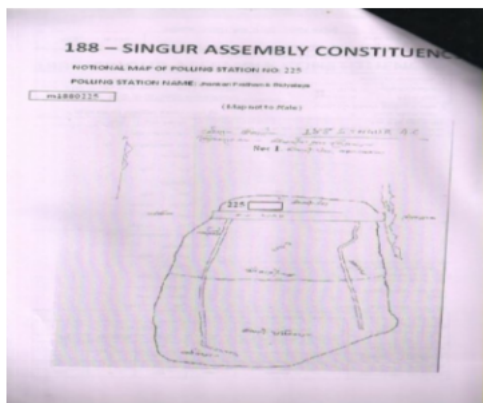

Nazri Naksha