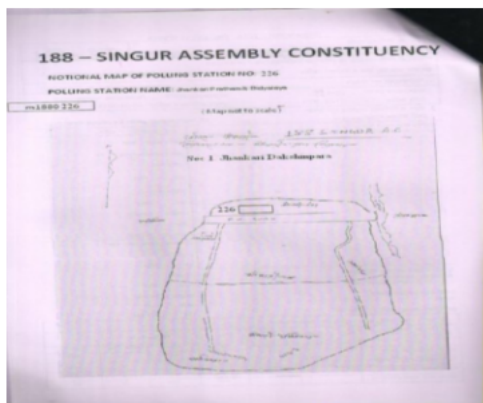

Nazri Naksha