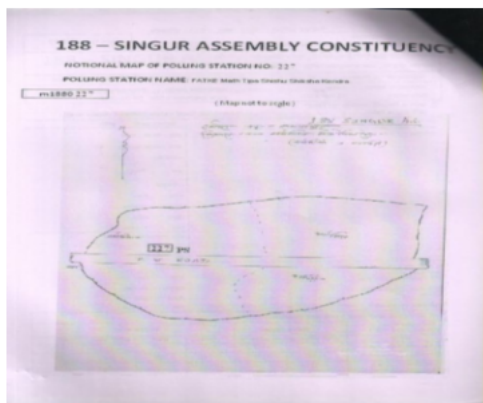

Nazri Naksha