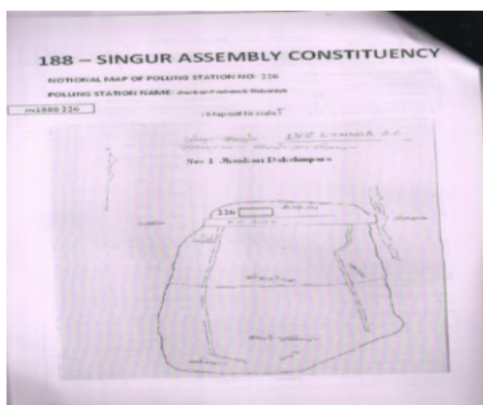

নির্বাচক নিবন্ধন আধিকারিকের স্বাক্ষর

Nazri Naksha

Google Map View

Polling Station Building Front View

Polling Station Front View

Cad View

Key MAP View

1	KJK2628824	নাম : অনাথ খাঁ স্বামীর নাম: পঞ্চীবালা খাঁ বাড়ির নং : n0045 বয়স : 50 লিঙ্গ : পুরুষ	ফটো উপলব্ধ	2	WB/27/183/654375	নাম : দুর্গাবালা খাঁ স্বামীর নাম: রঞ্জিত খাঁ বাড়ির নং : n0043 বয়স : 56 লিঙ্গ : মহিলা	ফটো উপলব্ধ	3	UYB1577014	নাম : প্রতিমা খাঁ স্বামীর নাম: বাপী খাঁ বাড়ির নং : n0043 বয়স : 35 লিঙ্গ : মহিলা	ফটো উপলব্ধ
4	WB/27/183/654361	নাম : আহ্লাদী খাঁ স্বামীর নাম: হরেন খাঁ বাড়ির নং : n0044 বয়স : 76 লিঙ্গ : মহিলা	ফটো উপলব্ধ	5	WB/27/183/654036	নাম : অশান্ত খাঁ পিতার নাম: হরেন খাঁ বাড়ির নং : n0044 বয়স : 49 লিঙ্গ : পুরুষ	ফটো উপলব্ধ	6	WB/27/183/654622	নাম : অষ্ট খাঁ পিতার নাম: কৃষ্ণ খাঁ বাড়ির নং : n0022 বয়স : 59 লিঙ্গ : পুরুষ	ফটো উপলব্ধ
7	WB/27/183/654331	নাম : লক্ষী খাঁ স্বামীর নাম: অষ্ট খাঁ বাড়ির নং : n0022 বয়স : 56 লিঙ্গ : মহিলা	ফটো উপলব্ধ	8	WB/27/183/654130	নাম : আরতি খাঁ স্বামীর নাম: সঞ্জয় খাঁ বাড়ির নং : n0002 বয়স : 61 লিঙ্গ : মহিলা	ফটো উপলব্ধ	9	UYB1784990	নাম : বাবাই খাঁ পিতার নাম: কর্ন খাঁ বাড়ির নং : n0002 বয়স : 30 লিঙ্গ : পুরুষ	ফটো উপলব্ধ
10	WB/27/183/654354	নাম : মেনকা খাঁ স্বামীর নাম: নিতাই খাঁ বাড়ির নং : n0019 বয়স : 61 লিঙ্গ : মহিলা	ফটো উপলব্ধ	11	KJK2694958	নাম : দীপঙ্কর খাঁ পিতার নাম: নিতাই খাঁ বাড়ির নং : n0019 বয়স : 38 লিঙ্গ : পুরুষ	ফটো উপলব্ধ	12	UYB1516830	নাম : টুঙ্গা খাঁ বাগ পিতার নাম: গুশান্ত খাঁ বাড়ির নং : n0018 বয়স : 36 লিঙ্গ : মহিলা	ফটো উপলব্ধ
13	UYB1576834	নাম : দীপা খাঁ স্বামীর নাম: সুকুমার খাঁ বাড়ির নং : n0018 বয়স : 33 লিঙ্গ : মহিলা	ফটো উপলব্ধ	14	UYB1418995	নাম : সুকুমার খাঁ পিতার নাম: ভদ্রেশ্বর খাঁ বাড়ির নং : n0018 বয়স : 35 লিঙ্গ : পুরুষ	ফটো উপলব্ধ	15	KJK2757193	নাম : সুশান্ত খাঁ পিতার নাম: ভদ্রেশ্বর খাঁ বাড়ির নং : n0018 বয়স : 37 লিঙ্গ : পুরুষ	ফটো উপলব্ধ
16	WB/27/183/654059	নাম : বাসন্তী খাঁ স্বামীর নাম: ভদ্রেশ্বর খাঁ বাড়ির নং : n0018 বয়স : 58 লিঙ্গ : মহিলা	ফটো উপলব্ধ	17	UYB1418987	নাম : রবীন খাঁ পিতার নাম: বনমালী খাঁ বাড়ির নং : n0005 বয়স : 36 লিঙ্গ : পুরুষ	ফটো উপলব্ধ	18	KJK1683879	নাম : দেবা খাঁ স্বামীর নাম: মাধাই খাঁ বাড়ির নং : n0021 বয়স : 43 লিঙ্গ : মহিলা	ফটো উপলব্ধ
19	KJK1683861	নাম : মাধাই খাঁ পিতার নাম: কালীপদ খাঁ বাড়ির নং : n0021 বয়স : 46 লিঙ্গ : পুরুষ	ফটো উপলব্ধ	20	WB/27/183/654752	নাম : কাননবালা খাঁ স্বামীর নাম: কালীপদ খাঁ বাড়ির নং : n0021 বয়স : 76 লিঙ্গ : মহিলা	ফটো উপলব্ধ	21	UYB1687417	নাম : রূপালী খাঁ(পাত্র) স্বামীর নাম: প্রানতোষ খাঁ(পাত্র) বাড়ির নং : n0020 বয়স : 34 লিঙ্গ : মহিলা	ফটো উপলব্ধ
22	KJK2544245	নাম : প্রানতোষ খাঁ পিতার নাম: তারাপদ খাঁ বাড়ির নং : n0020 বয়স : 38 লিঙ্গ : পুরুষ	ফটো উপলব্ধ	23	UYB1516897	নাম : মালতী খাঁ সাউ স্বামীর নাম: অনন্ত খাঁ বাড়ির নং : n0020 বয়স : 34 লিঙ্গ : মহিলা	ফটো উপলব্ধ	24	KJK2247476	নাম : অনন্ত খাঁ পিতার নাম: তারাপদ খাঁ বাড়ির নং : n0020 বয়স : 42 লিঙ্গ : পুরুষ	ফটো উপলব্ধ
25	KJK2482024	নাম : সাগরিকা খাঁ স্বামীর নাম: সন্তোষ খাঁ বাড়ির নং : n0020 বয়স : 41 লিঙ্গ : মহিলা	ফটো উপলব্ধ	26	WB/27/183/654687	নাম : সন্তোষ খাঁ পিতার নাম: তারাপদ খাঁ বাড়ির নং : n0020 বয়স : 49 লিঙ্গ : পুরুষ	ফটো উপলব্ধ	27	WB/27/183/654440	নাম : তুলসী খাঁ স্বামীর নাম: তারাপদ খাঁ বাড়ির নং : n0020 বয়স : 65 লিঙ্গ : মহিলা	ফটো উপলব্ধ
28	WB/27/183/654542	নাম : তারাপদ খাঁ পিতার নাম: কৃষ্ণ খাঁ বাড়ির নং : n0020 বয়স : 69 লিঙ্গ : পুরুষ	ফটো উপলব্ধ	29	UYB1865757	নাম : সুজাতা খাঁ স্বামীর নাম: শুভঙ্কর খাঁ বাড়ির নং : n0019 বয়স : 32 লিঙ্গ : মহিলা	ফটো উপলব্ধ	30	KJK2694966	নাম : শুভঙ্কর খাঁ পিতার নাম: যশী খাঁ বাড়ির নং : n0019 বয়স : 38 লিঙ্গ : পুরুষ	ফটো উপলব্ধ