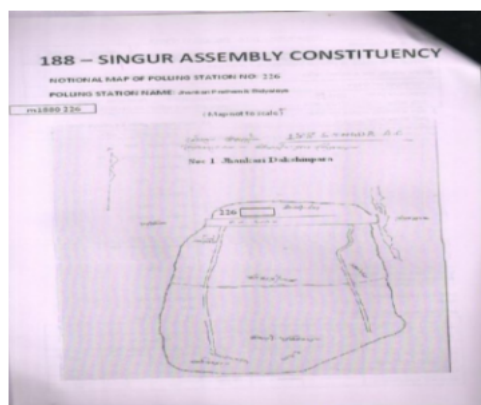

নির্বাচক নিবন্ধন আধিকারিকের স্বাক্ষর

Nazri Naksha

Google Map View

Polling Station Building Front View

Polling Station Front View

Cad View

Key MAP View

1	KJK2628824	নাম : অনাথ খাঁ স্বামীর নাম: পঞ্চীবালা খাঁ বাড়ির নং : n0045 বয়স : 50 লিঙ্গ : পুরুষ	ফটো উপলব্ধ	2	WB/27/183/654375	নাম : দুর্গাবালা খাঁ স্বামীর নাম: রঞ্জিত খাঁ বাড়ির নং : n0043 বয়স : 56 লিঙ্গ : মহিলা	ফটো উপলব্ধ	3	UYB1577014	নাম : প্রতিমা খাঁ স্বামীর নাম: বাপী খাঁ বাড়ির নং : n0043 বয়স : 35 লিঙ্গ : মহিলা	ফটো উপলব্ধ
4	WB/27/183/654361	নাম : আহ্লাদী খাঁ স্বামীর নাম: হরেন খাঁ বাড়ির নং : n0044 বয়স : 76 লিঙ্গ : মহিলা	ফটো উপলব্ধ	5	WB/27/183/654036	নাম : অশান্ত খাঁ পিতার নাম: হরেন খাঁ বাড়ির নং : n0044 বয়স : 49 লিঙ্গ : পুরুষ	ফটো উপলব্ধ	6	WB/27/183/654622	নাম : অষ্ট খাঁ পিতার নাম: কৃষ্ণ খাঁ বাড়ির নং : n0022 বয়স : 59 লিঙ্গ : পুরুষ	ফটো উপলব্ধ
7	WB/27/183/654331	নাম : লক্ষী খাঁ স্বামীর নাম: অষ্ট খাঁ বাড়ির নং : n0022 বয়স : 56 লিঙ্গ : মহিলা	ফটো উপলব্ধ	8	WB/27/183/654130	নাম : আরতি খাঁ স্বামীর নাম: সঞ্জয় খাঁ বাড়ির নং : n0002 বয়স : 61 লিঙ্গ : মহিলা	ফটো উপলব্ধ	9	UYB1784990	নাম : বাবাই খাঁ পিতার নাম: কর্ন খাঁ বাড়ির নং : n0002 বয়স : 30 লিঙ্গ : পুরুষ	ফটো উপলব্ধ
10	WB/27/183/654354	নাম : মেনকা খাঁ স্বামীর নাম: নিতাই খাঁ বাড়ির নং : n0019 বয়স : 61 লিঙ্গ : মহিলা	ফটো উপলব্ধ	11	KJK2694958	নাম : দীপঙ্কর খাঁ পিতার নাম: নিতাই খাঁ বাড়ির নং : n0019 বয়স : 38 লিঙ্গ : পুরুষ	ফটো উপলব্ধ	12	UYB1516830	নাম : টুঙ্গা খাঁ বাগ পিতার নাম: গুশান্ত খাঁ বাড়ির নং : n0018 বয়স : 36 লিঙ্গ : মহিলা	ফটো উপলব্ধ
13	UYB1576834	নাম : দীপা খাঁ স্বামীর নাম: সুকুমার খাঁ বাড়ির নং : n0018 বয়স : 33 লিঙ্গ : মহিলা	ফটো উপলব্ধ	14	UYB1418995	নাম : সুকুমার খাঁ পিতার নাম: ভদ্রেশ্বর খাঁ বাড়ির নং : n0018 বয়স : 35 লিঙ্গ : পুরুষ	ফটো উপলব্ধ	15	KJK2757193	নাম : সুশান্ত খাঁ পিতার নাম: ভদ্রেশ্বর খাঁ বাড়ির নং : n0018 বয়স : 37 লিঙ্গ : পুরুষ	ফটো উপলব্ধ
16	WB/27/183/654059	নাম : বাসন্তী খাঁ স্বামীর নাম: ভদ্রেশ্বর খাঁ বাড়ির নং : n0018 বয়স : 58 লিঙ্গ : মহিলা	ফটো উপলব্ধ	17	UYB1418987	নাম : রবীন খাঁ পিতার নাম: বনমালী খাঁ বাড়ির নং : n0005 বয়স : 36 লিঙ্গ : পুরুষ	ফটো উপলব্ধ	18	KJK1683879	নাম : দেবা খাঁ স্বামীর নাম: মাধাই খাঁ বাড়ির নং : n0021 বয়স : 43 লিঙ্গ : মহিলা	ফটো উপলব্ধ
19	KJK1683861	নাম : মাধাই খাঁ পিতার নাম: কালীপদ খাঁ বাড়ির নং : n0021 বয়স : 46 লিঙ্গ : পুরুষ	ফটো উপলব্ধ	20	WB/27/183/654752	নাম : কাননবালা খাঁ স্বামীর নাম: কালীপদ খাঁ বাড়ির নং : n0021 বয়স : 76 লিঙ্গ : মহিলা	ফটো উপলব্ধ	21	UYB1687417	নাম : রূপালী খাঁ(পাত্র) স্বামীর নাম: প্রানতোষ খাঁ(পাত্র) বাড়ির নং : n0020 বয়স : 34 লিঙ্গ : মহিলা	ফটো উপলব্ধ
22	KJK2544245	নাম : প্রানতোষ খাঁ পিতার নাম: তারাপদ খাঁ বাড়ির নং : n0020 বয়স : 38 লিঙ্গ : পুরুষ	ফটো উপলব্ধ	23	UYB1516897	নাম : মালতী খাঁ সাউ স্বামীর নাম: অনন্ত খাঁ বাড়ির নং : n0020 বয়স : 34 লিঙ্গ : মহিলা	ফটো উপলব্ধ	24	KJK2247476	নাম : অনন্ত খাঁ পিতার নাম: তারাপদ খাঁ বাড়ির নং : n0020 বয়স : 42 লিঙ্গ : পুরুষ	ফটো উপলব্ধ
25	KJK2482024	নাম : সাগরিকা খাঁ স্বামীর নাম: সন্তোষ খাঁ বাড়ির নং : n0020 বয়স : 41 লিঙ্গ : মহিলা	ফটো উপলব্ধ	26	WB/27/183/654687	নাম : সন্তোষ খাঁ পিতার নাম: তারাপদ খাঁ বাড়ির নং : n0020 বয়স : 49 লিঙ্গ : পুরুষ	ফটো উপলব্ধ	27	WB/27/183/654440	নাম : তুলসী খাঁ স্বামীর নাম: তারাপদ খাঁ বাড়ির নং : n0020 বয়স : 65 লিঙ্গ : মহিলা	ফটো উপলব্ধ
28	WB/27/183/654542	নাম : তারাপদ খাঁ পিতার নাম: কৃষ্ণ খাঁ বাড়ির নং : n0020 বয়স : 69 লিঙ্গ : পুরুষ	ফটো উপলব্ধ	29	UYB1865757	নাম : সুজাতা খাঁ স্বামীর নাম: শুভঙ্কর খাঁ বাড়ির নং : n0019 বয়স : 32 লিঙ্গ : মহিলা	ফটো উপলব্ধ	30	KJK2694966	নাম : শুভঙ্কর খাঁ পিতার নাম: যশী খাঁ বাড়ির নং : n0019 বয়স : 38 লিঙ্গ : পুরুষ	ফটো উপলব্ধ