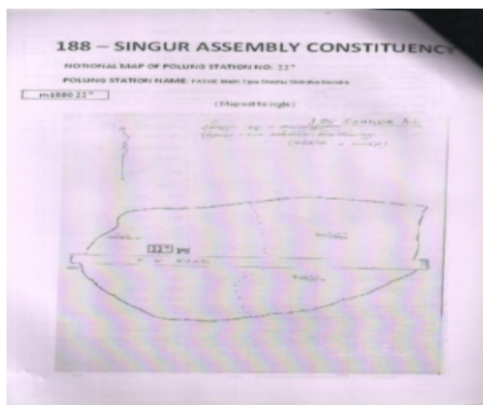

নির্বাচক নিবন্ধন আধিকারিকের স্বাক্ষর

Nazri Naksha

Google Map View

Polling Station Building Front View

Polling Station Front View

Cad View

Key MAP View

1 নাম : প্রতাপ অধিকারী পিতার নাম: গৌরাজ অধিকারী বাড়ির নং : n0001 বয়স : 47 লিঙ্গ : পুরুষ	KJK2230779 ফটো উপলব্ধ	2 নাম : লিপিকা অধিকারী স্বামীর নাম: প্রতাপ অধিকারী বাড়ির নং : n0001 বয়স : 40 লিঙ্গ : মহিলা	KJK2695203 ফটো উপলব্ধ	3 নাম : পূর্ণিমা অধিকারী স্বামীর নাম: সাধন অধিকারী বাড়ির নং : n0026 বয়স : 33 লিঙ্গ : মহিলা	UYB1866110 ফটো উপলব্ধ
4 নাম : সাধন অধিকারী পিতার নাম: গোবিন্দ অধিকারী বাড়ির নং : n0226 বয়স : 37 লিঙ্গ : পুরুষ	UYB1458066 ফটো উপলব্ধ	5 নাম : সোমা ভাণ্ডারী স্বামীর নাম: বাবলু ভাণ্ডারী বাড়ির নং : n0047 বয়স : 43 লিঙ্গ : মহিলা	KJK2230795 ফটো উপলব্ধ	6 নাম : মিনাক্ষী কর স্বামীর নাম: নিখিল কর বাড়ির নং : 48 বয়স : 40 লিঙ্গ : মহিলা	UYB1321157 ফটো উপলব্ধ
7 নাম : মিতালী অধিকারী পিতার নাম: গোবিন্দ অধিকারী বাড়ির নং : n0047 বয়স : 43 লিঙ্গ : মহিলা	UYB1577725 ফটো উপলব্ধ	8 নাম : ছবি অধিকারী স্বামীর নাম: গোবিন্দ অধিকারী বাড়ির নং : n0047 বয়স : 59 লিঙ্গ : মহিলা	WB/27/183/660517 ফটো উপলব্ধ	9 নাম : গোবিন্দ অধিকারী পিতার নাম: কাঞ্চিরাম অধিকারী বাড়ির নং : n0047 বয়স : 67 লিঙ্গ : পুরুষ	WB/27/183/660321 ফটো উপলব্ধ
10 নাম : আল্পনা অধিকারী স্বামীর নাম: প্রবীন অধিকারী বাড়ির নং : n0001 বয়স : 38 লিঙ্গ : মহিলা	KJK2695211 ফটো উপলব্ধ	11 নাম : প্রবীন অধিকারী পিতার নাম: গৌরাজ অধিকারী বাড়ির নং : n0001 বয়স : 44 লিঙ্গ : পুরুষ	KJK2230787 ফটো উপলব্ধ	12 নাম : টুস্পা অধিকারী স্বামীর নাম: প্রনয় অধিকারী বাড়ির নং : n0307 বয়স : 34 লিঙ্গ : মহিলা	UYB2035418 ফটো উপলব্ধ
13 নাম : বিল্টু হাজরা পিতার নাম: বিশ্বজিৎ হাজরা বাড়ির নং : নং 000 বয়স : 24 লিঙ্গ : পুরুষ	UYB2308500 ফটো উপলব্ধ	14 নাম : মিলন ধাড়া পিতার নাম: রবীন ধাড়া বাড়ির নং : নং001 বয়স : 26 লিঙ্গ : পুরুষ	UYB2308344 ফটো উপলব্ধ	15 নাম : রাহুল অধিকারী পিতার নাম: প্রতাপ অধিকারী বাড়ির নং : নং 000 বয়স : 23 লিঙ্গ : পুরুষ	UYB2308633 ফটো উপলব্ধ
16 নাম : অবিনাশ কর পিতার নাম: নিখিল কর বাড়ির নং : নং00 বয়স : 23 লিঙ্গ : পুরুষ	UYB2308674 ফটো উপলব্ধ	17 নাম : লিপিকা কর পিতার নাম: নিখিল কর বাড়ির নং : এন০৬৯১ বয়স : 25 লিঙ্গ : মহিলা	UYB2117976 ফটো উপলব্ধ	18 নাম : নিখিল কর পিতার নাম: নিবারন কর বাড়ির নং : n0284 বয়স : 47 লিঙ্গ : পুরুষ	UYB1688225 ফটো উপলব্ধ
19 নাম : অমিত খাঁ পিতার নাম: গোবিন্দ খাঁ বাড়ির নং : n0170 বয়স : 34 লিঙ্গ : পুরুষ	UYB1517440 ফটো উপলব্ধ	20 নাম : অলকা খাঁ স্বামীর নাম: গোবিন্দ খাঁ বাড়ির নং : n0170 বয়স : 53 লিঙ্গ : মহিলা	WB/27/183/660703 ফটো উপলব্ধ	21 নাম : সোনালী খাঁ স্বামীর নাম: অমিত খাঁ বাড়ির নং : n0170 বয়স : 28 লিঙ্গ : মহিলা	UYB1951151 ফটো উপলব্ধ
22 নাম : রাকেশ গুপ্তা পিতার নাম: রামলাল গুপ্তা বাড়ির নং : নং00 বয়স : 50 লিঙ্গ : পুরুষ	UYB2309474 ফটো উপলব্ধ	23 নাম : লক্ষী গুপ্তা স্বামীর নাম: রাকেশ গুপ্তা বাড়ির নং : নং00 বয়স : 37 লিঙ্গ : মহিলা	ANS1279769 ফটো উপলব্ধ	24 নাম : বীথিকা রয় স্বামীর নাম: প্রদীপ রয় বাড়ির নং : নং00 বয়স : 32 লিঙ্গ : মহিলা	RMR1797463 ফটো উপলব্ধ
25 নাম : ভাগ্য ষোড়ুই স্বামীর নাম: উত্তম ষোড়ুই বাড়ির নং : n0115 বয়স : 59 লিঙ্গ : মহিলা	UYB2415438 ফটো উপলব্ধ	26 নাম : পদ্মা ষোড়ুই মায়ের নাম: রবিবালা ষোড়ুই বাড়ির নং : n0302 বয়স : 56 লিঙ্গ : মহিলা	UYB2035368 ফটো উপলব্ধ	27 নাম : সুজাতা ষোড়ুই স্বামীর নাম: বিশ্বজিৎ ষোড়ুই বাড়ির নং : n0314 বয়স : 30 লিঙ্গ : মহিলা	UYB2035483 ফটো উপলব্ধ
28 নাম : মন্দিরা ষোড়ুই স্বামীর নাম: আলোক ষোড়ুই বাড়ির নং : নং071 বয়স : 24 লিঙ্গ : মহিলা	UYB2232015 ফটো উপলব্ধ	29 নাম : জবা ষোড়ুই স্বামীর নাম: প্রদীপ ষোড়ুই বাড়ির নং : n0072 বয়স : 39 লিঙ্গ : মহিলা	KJK2695237 ফটো উপলব্ধ	30 নাম : প্রদীপ ষোড়ুই পিতার নাম: শ্যামল ষোড়ুই বাড়ির নং : n0072 বয়স : 41 লিঙ্গ : পুরুষ	KJK2695229 ফটো উপলব্ধ