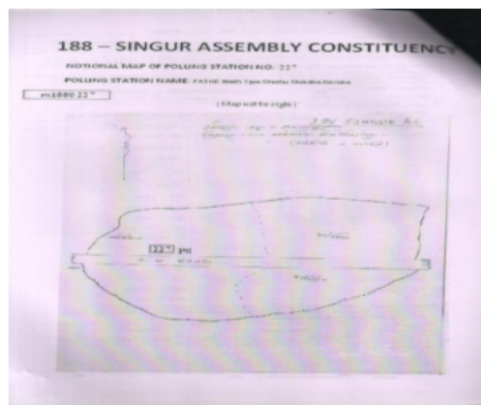

নির্বাচক নিবন্ধন আধিকারিকের স্বাক্ষর

Nazri Naksha

Google Map View

Polling Station Building Front View

Polling Station Front View

Cad View

Key MAP View

1 নাম : প্রতাপ অধিকারী পিতার নাম: গৌরাজ অধিকারী বাড়ির নং : n0001 বয়স : 47 লিঙ্গ : পুরুষ	KJK2230779 ফটো উপলব্ধ	2 নাম : লিপিকা অধিকারী স্বামীর নাম: প্রতাপ অধিকারী বাড়ির নং : n0001 বয়স : 40 লিঙ্গ : মহিলা	KJK2695203 ফটো উপলব্ধ	3 নাম : পূর্ণিমা অধিকারী স্বামীর নাম: সাধন অধিকারী বাড়ির নং : n0026 বয়স : 33 লিঙ্গ : মহিলা	UYB1866110 ফটো উপলব্ধ
4 নাম : সাধন অধিকারী পিতার নাম: গোবিন্দ অধিকারী বাড়ির নং : n0226 বয়স : 37 লিঙ্গ : পুরুষ	UYB1458066 ফটো উপলব্ধ	5 নাম : সোমা ভাণ্ডারী স্বামীর নাম: বাবলু ভাণ্ডারী বাড়ির নং : n0047 বয়স : 43 লিঙ্গ : মহিলা	KJK2230795 ফটো উপলব্ধ	6 নাম : মিনাক্ষী কর স্বামীর নাম: নিখিল কর বাড়ির নং : 48 বয়স : 40 লিঙ্গ : মহিলা	UYB1321157 ফটো উপলব্ধ
7 নাম : মিতালী অধিকারী পিতার নাম: গোবিন্দ অধিকারী বাড়ির নং : n0047 বয়স : 43 লিঙ্গ : মহিলা	UYB1577725 ফটো উপলব্ধ	8 নাম : ছবি অধিকারী স্বামীর নাম: গোবিন্দ অধিকারী বাড়ির নং : n0047 বয়স : 59 লিঙ্গ : মহিলা	WB/27/183/660517 ফটো উপলব্ধ	9 নাম : গোবিন্দ অধিকারী পিতার নাম: কাঞ্চিরাম অধিকারী বাড়ির নং : n0047 বয়স : 67 লিঙ্গ : পুরুষ	WB/27/183/660321 ফটো উপলব্ধ
10 নাম : আল্পনা অধিকারী স্বামীর নাম: প্রবীন অধিকারী বাড়ির নং : n0001 বয়স : 38 লিঙ্গ : মহিলা	KJK2695211 ফটো উপলব্ধ	11 নাম : প্রবীন অধিকারী পিতার নাম: গৌরাজ অধিকারী বাড়ির নং : n0001 বয়স : 44 লিঙ্গ : পুরুষ	KJK2230787 ফটো উপলব্ধ	12 নাম : টুস্পা অধিকারী স্বামীর নাম: প্রনয় অধিকারী বাড়ির নং : n0307 বয়স : 34 লিঙ্গ : মহিলা	UYB2035418 ফটো উপলব্ধ
13 নাম : বিল্টু হাজরা পিতার নাম: বিশ্বজিৎ হাজরা বাড়ির নং : নং 000 বয়স : 24 লিঙ্গ : পুরুষ	UYB2308500 ফটো উপলব্ধ	14 নাম : মিলন ধাড়া পিতার নাম: রবীন ধাড়া বাড়ির নং : নং001 বয়স : 26 লিঙ্গ : পুরুষ	UYB2308344 ফটো উপলব্ধ	15 নাম : রাহুল অধিকারী পিতার নাম: প্রতাপ অধিকারী বাড়ির নং : নং 000 বয়স : 23 লিঙ্গ : পুরুষ	UYB2308633 ফটো উপলব্ধ
16 নাম : অবিনাশ কর পিতার নাম: নিখিল কর বাড়ির নং : নং00 বয়স : 23 লিঙ্গ : পুরুষ	UYB2308674 ফটো উপলব্ধ	17 নাম : লিপিকা কর পিতার নাম: নিখিল কর বাড়ির নং : এন০৬৯১ বয়স : 25 লিঙ্গ : মহিলা	UYB2117976 ফটো উপলব্ধ	18 নাম : নিখিল কর পিতার নাম: নিবারন কর বাড়ির নং : n0284 বয়স : 47 লিঙ্গ : পুরুষ	UYB1688225 ফটো উপলব্ধ
19 নাম : অমিত খাঁ পিতার নাম: গোবিন্দ খাঁ বাড়ির নং : n0170 বয়স : 34 লিঙ্গ : পুরুষ	UYB1517440 ফটো উপলব্ধ	20 নাম : অলকা খাঁ স্বামীর নাম: গোবিন্দ খাঁ বাড়ির নং : n0170 বয়স : 53 লিঙ্গ : মহিলা	WB/27/183/660703 ফটো উপলব্ধ	21 নাম : সোনালী খাঁ স্বামীর নাম: অমিত খাঁ বাড়ির নং : n0170 বয়স : 28 লিঙ্গ : মহিলা	UYB1951151 ফটো উপলব্ধ
22 নাম : রাকেশ গুপ্তা পিতার নাম: রামলাল গুপ্তা বাড়ির নং : নং00 বয়স : 50 লিঙ্গ : পুরুষ	UYB2309474 ফটো উপলব্ধ	23 নাম : লক্ষী গুপ্তা স্বামীর নাম: রাকেশ গুপ্তা বাড়ির নং : নং00 বয়স : 37 লিঙ্গ : মহিলা	ANS1279769 ফটো উপলব্ধ	24 নাম : বীথিকা রয় স্বামীর নাম: প্রদীপ রয় বাড়ির নং : নং00 বয়স : 32 লিঙ্গ : মহিলা	RMR1797463 ফটো উপলব্ধ
25 নাম : ভাগ্য ষোড়ুই স্বামীর নাম: উত্তম ষোড়ুই বাড়ির নং : n0115 বয়স : 59 লিঙ্গ : মহিলা	UYB2415438 ফটো উপলব্ধ	26 নাম : পদ্মা ষোড়ুই মায়ের নাম: রবিবালা ষোড়ুই বাড়ির নং : n0302 বয়স : 56 লিঙ্গ : মহিলা	UYB2035368 ফটো উপলব্ধ	27 নাম : সুজাতা ষোড়ুই স্বামীর নাম: বিশ্বজিৎ ষোড়ুই বাড়ির নং : n0314 বয়স : 30 লিঙ্গ : মহিলা	UYB2035483 ফটো উপলব্ধ
28 নাম : মন্দিরা ষোড়ুই স্বামীর নাম: আলোক ষোড়ুই বাড়ির নং : নং071 বয়স : 24 লিঙ্গ : মহিলা	UYB2232015 ফটো উপলব্ধ	29 নাম : জবা ষোড়ুই স্বামীর নাম: প্রদীপ ষোড়ুই বাড়ির নং : n0072 বয়স : 39 লিঙ্গ : মহিলা	KJK2695237 ফটো উপলব্ধ	30 নাম : প্রদীপ ষোড়ুই পিতার নাম: শ্যামল ষোড়ুই বাড়ির নং : n0072 বয়স : 41 লিঙ্গ : পুরুষ	KJK2695229 ফটো উপলব্ধ