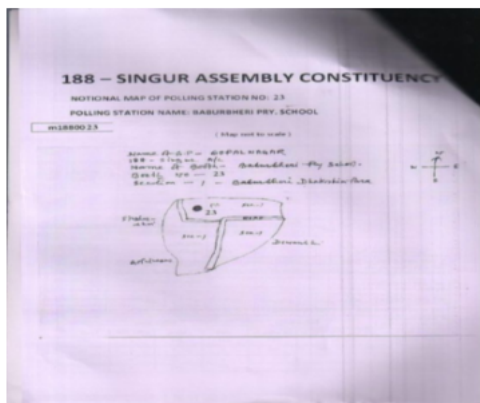

Nazri Naksha