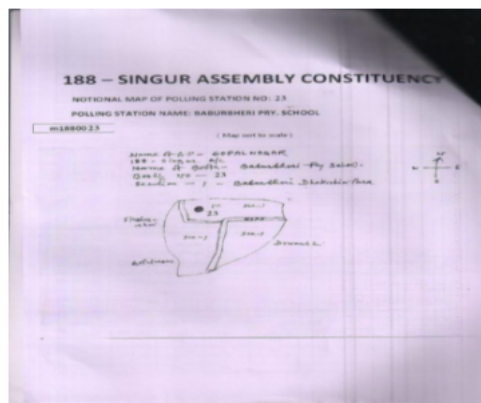

নির্বাচক নিবন্ধন আধিকারিকের স্বাক্ষর

Nazri Naksha

Google Map View

Polling Station Building Front View

Polling Station Front View

Cad View

Key MAP View

1 নাম : বিশ্বজিৎ অম্বর পিতার নাম: মান্যকুমার অম্বর বাড়ির নং : ১২৮ বয়স : 51 লিঙ্গ : পুরুষ	UYB2233336 ফটো উপলব্ধ	2 নাম : সুমন আদক পিতার নাম: বাসুদেব আদক বাড়ির নং : n0001 বয়স : 43 লিঙ্গ : পুরুষ	KJK1640655 ফটো উপলব্ধ	3 নাম : কাঞ্চন আদক স্বামীর নাম: শীতল আদক বাড়ির নং : নং0 বয়স : 60 লিঙ্গ : মহিলা	UYB2324184 ফটো উপলব্ধ
4 নাম : সুখেন আদক পিতার নাম: শীতল আদক বাড়ির নং : নং0 বয়স : 38 লিঙ্গ : পুরুষ	KJK2561710 ফটো উপলব্ধ	5 নাম : সঞ্জমিত্রা সরকার আদক স্বামীর নাম: সুমন আদক বাড়ির নং : n0001 বয়স : 41 লিঙ্গ : মহিলা	UYB1611250 ফটো উপলব্ধ	6 নাম : শর্মিষ্ঠা আদক স্বামীর নাম: সমীর আদক বাড়ির নং : n0001 বয়স : 31 লিঙ্গ : মহিলা	UYB1611268 ফটো উপলব্ধ
7 নাম : সমীর আদক পিতার নাম: মান্যকুমার আদক বাড়ির নং : n0001 বয়স : 44 লিঙ্গ : পুরুষ	KJK2289387 ফটো উপলব্ধ	8 নাম : শীতল আদক পিতার নাম: হরিপদ আদক বাড়ির নং : n0001 বয়স : 80 লিঙ্গ : পুরুষ	WB/27/183/099153 ফটো উপলব্ধ	9 নাম : সন্ধ্যা আদক পিতার নাম: হরিপদ আদক বাড়ির নং : n0001 বয়স : 70 লিঙ্গ : মহিলা	WB/27/183/099343 ফটো উপলব্ধ
10 নাম : সীমা কর্মকার স্বামীর নাম: সনাতন কর্মকার বাড়ির নং : n0054 বয়স : 54 লিঙ্গ : মহিলা	WB/27/183/099313 ফটো উপলব্ধ	11 নাম : সনাতন কর্মকার পিতার নাম: নিমাই কর্মকার বাড়ির নং : n0054 বয়স : 58 লিঙ্গ : পুরুষ	KJK0194910 ফটো উপলব্ধ	12 নাম : শঙ্করী কর্মকার স্বামীর নাম: নিমাই কর্মকার বাড়ির নং : n0054 বয়স : 77 লিঙ্গ : মহিলা	WB/27/183/099311 ফটো উপলব্ধ
13 নাম : অভিষেক কর্মকার পিতার নাম: আশীষ কর্মকার বাড়ির নং : নং091 বয়স : 26 লিঙ্গ : পুরুষ	UYB2233500 ফটো উপলব্ধ	14 নাম : আশীষ কর্মকার পিতার নাম: গোপীনাথ কর্মকার বাড়ির নং : n0091 বয়স : 57 লিঙ্গ : পুরুষ	KJK0194738 ফটো উপলব্ধ	15 নাম : শান্তনু কর্মকার পিতার নাম: অসীম কর্মকার বাড়ির নং : n0091 বয়স : 30 লিঙ্গ : পুরুষ	UYB1723998 ফটো উপলব্ধ
Q 16 নাম : প্রিয়া কর্মকার পিতার নাম: শিব কুমার বাড়ির নং : নং98 বয়স : 23 লিঙ্গ : মহিলা	UYB2334795 ফটো উপলব্ধ	17 নাম : সঞ্জয় কর্মকার পিতার নাম: অভিমন্যু কর্মকার বাড়ির নং : n0056 বয়স : 51 লিঙ্গ : পুরুষ	WB/27/183/099092 ফটো উপলব্ধ	18 নাম : রুমা কর্মকার স্বামীর নাম: সঞ্জয় কর্মকার বাড়ির নং : n0056 বয়স : 42 লিঙ্গ : মহিলা	KJK2707941 ফটো উপলব্ধ
19 নাম : পাপাই কর্মকার পিতার নাম: সমর কুমার কর্মকার বাড়ির নং : n0056 বয়স : 35 লিঙ্গ : পুরুষ	UYB1354232 ফটো উপলব্ধ	20 নাম : তাপসী কর্মকার স্বামীর নাম: অশোক কর্মকার বাড়ির নং : n0091 বয়স : 54 লিঙ্গ : মহিলা	WB/27/183/099145 ফটো উপলব্ধ	21 নাম : লাল মোহন দাস পিতার নাম: গোবর্দন দাস বাড়ির নং : n0092 বয়স : 52 লিঙ্গ : পুরুষ	KJK2639383 ফটো উপলব্ধ
22 নাম : অমিয় কর্মকার পিতার নাম: কৃষ্ণ কর্মকার বাড়ির নং : n0092 বয়স : 45 লিঙ্গ : পুরুষ	KJK2561090 ফটো উপলব্ধ	23 নাম : প্রিয়া কর্মকার স্বামীর নাম: পঞ্চানন কর্মকার বাড়ির নং : n0092 বয়স : 37 লিঙ্গ : মহিলা	UYB1354281 ফটো উপলব্ধ	24 নাম : পঞ্চানন কর্মকার পিতার নাম: কৃষ্ণ কর্মকার বাড়ির নং : n0092 বয়স : 50 লিঙ্গ : পুরুষ	KJK0194829 ফটো উপলব্ধ
25 নাম : বেলারানী কর্মকার স্বামীর নাম: কৃষ্ণ কর্মকার বাড়ির নং : n0092 বয়স : 77 লিঙ্গ : মহিলা	KJK0194803 ফটো উপলব্ধ	26 নাম : অভিলাষ কর্মকার পিতার নাম: আশীষ কর্মকার বাড়ির নং : n0091 বয়স : 30 লিঙ্গ : পুরুষ	UYB1724244 ফটো উপলব্ধ	27 নাম : কাকলী কর্মকার স্বামীর নাম: আশীষ কর্মকার বাড়ির নং : n0091 বয়স : 52 লিঙ্গ : মহিলা	KJK2289395 ফটো উপলব্ধ
28 নাম : কাকলী কর্মকার স্বামীর নাম: অজয় কর্মকার বাড়ির নং : n0091 বয়স : 44 লিঙ্গ : মহিলা	KJK2289403 ফটো উপলব্ধ	29 নাম : অজয় কর্মকার পিতার নাম: গোপী কর্মকার বাড়ির নং : n0091 বয়স : 53 লিঙ্গ : পুরুষ	WB/27/183/099035 ফটো উপলব্ধ	30 নাম : অসীম কর্মকার পিতার নাম: গোপী কর্মকার বাড়ির নং : n0091 বয়স : 60 লিঙ্গ : পুরুষ	WB/27/183/099384 ফটো উপলব্ধ