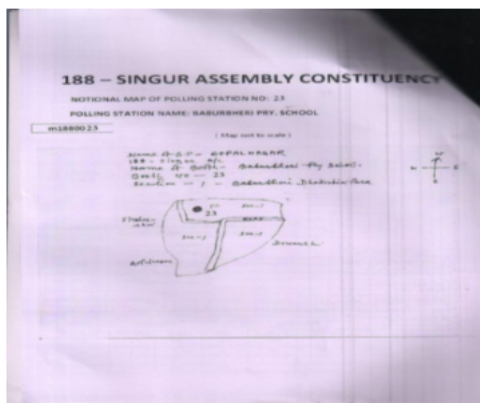

নির্বাচক নিবন্ধন আধিকারিকের স্বাক্ষর

Nazri Naksha

Google Map View

Polling Station Building Front View

Polling Station Front View

Cad View

Key MAP View

1 নাম : বিশ্বজিৎ অম্বর পিতার নাম: মান্যকুমার অম্বর বাড়ির নং : ১২৮ বয়স : 51 লিঙ্গ : পুরুষ	UYB2233336 ফটো উপলব্ধ	2 নাম : সুমন আদক পিতার নাম: বাসুদেব আদক বাড়ির নং : n0001 বয়স : 43 লিঙ্গ : পুরুষ	KJK1640655 ফটো উপলব্ধ	3 নাম : কাঞ্চন আদক স্বামীর নাম: শীতল আদক বাড়ির নং : নং0 বয়স : 60 লিঙ্গ : মহিলা	UYB2324184 ফটো উপলব্ধ
4 নাম : সুখেন আদক পিতার নাম: শীতল আদক বাড়ির নং : নং0 বয়স : 38 লিঙ্গ : পুরুষ	KJK2561710 ফটো উপলব্ধ	5 নাম : সঞ্জমিত্রা সরকার আদক স্বামীর নাম: সুমন আদক বাড়ির নং : n0001 বয়স : 41 লিঙ্গ : মহিলা	UYB1611250 ফটো উপলব্ধ	6 নাম : শর্মিষ্ঠা আদক স্বামীর নাম: সমীর আদক বাড়ির নং : n0001 বয়স : 31 লিঙ্গ : মহিলা	UYB1611268 ফটো উপলব্ধ
7 নাম : সমীর আদক পিতার নাম: মান্যকুমার আদক বাড়ির নং : n0001 বয়স : 44 লিঙ্গ : পুরুষ	KJK2289387 ফটো উপলব্ধ	8 নাম : শীতল আদক পিতার নাম: হরিপদ আদক বাড়ির নং : n0001 বয়স : 80 লিঙ্গ : পুরুষ	WB/27/183/099153 ফটো উপলব্ধ	9 নাম : সন্ধ্যা আদক পিতার নাম: হরিপদ আদক বাড়ির নং : n0001 বয়স : 70 লিঙ্গ : মহিলা	WB/27/183/099343 ফটো উপলব্ধ
10 নাম : সীমা কর্মকার স্বামীর নাম: সনাতন কর্মকার বাড়ির নং : n0054 বয়স : 54 লিঙ্গ : মহিলা	WB/27/183/099313 ফটো উপলব্ধ	11 নাম : সনাতন কর্মকার পিতার নাম: নিমাই কর্মকার বাড়ির নং : n0054 বয়স : 58 লিঙ্গ : পুরুষ	KJK0194910 ফটো উপলব্ধ	12 নাম : শঙ্করী কর্মকার স্বামীর নাম: নিমাই কর্মকার বাড়ির নং : n0054 বয়স : 77 লিঙ্গ : মহিলা	WB/27/183/099311 ফটো উপলব্ধ
13 নাম : অভিষেক কর্মকার পিতার নাম: আশীষ কর্মকার বাড়ির নং : নং091 বয়স : 26 লিঙ্গ : পুরুষ	UYB2233500 ফটো উপলব্ধ	14 নাম : আশীষ কর্মকার পিতার নাম: গোপীনাথ কর্মকার বাড়ির নং : n0091 বয়স : 57 লিঙ্গ : পুরুষ	KJK0194738 ফটো উপলব্ধ	15 নাম : শান্তনু কর্মকার পিতার নাম: অসীম কর্মকার বাড়ির নং : n0091 বয়স : 30 লিঙ্গ : পুরুষ	UYB1723998 ফটো উপলব্ধ
Q 16 নাম : প্রিয়া কর্মকার পিতার নাম: শিব কুমার বাড়ির নং : নং98 বয়স : 23 লিঙ্গ : মহিলা	UYB2334795 ফটো উপলব্ধ	17 নাম : সঞ্জয় কর্মকার পিতার নাম: অভিমন্যু কর্মকার বাড়ির নং : n0056 বয়স : 51 লিঙ্গ : পুরুষ	WB/27/183/099092 ফটো উপলব্ধ	18 নাম : রুমা কর্মকার স্বামীর নাম: সঞ্জয় কর্মকার বাড়ির নং : n0056 বয়স : 42 লিঙ্গ : মহিলা	KJK2707941 ফটো উপলব্ধ
19 নাম : পাপাই কর্মকার পিতার নাম: সমর কুমার কর্মকার বাড়ির নং : n0056 বয়স : 35 লিঙ্গ : পুরুষ	UYB1354232 ফটো উপলব্ধ	20 নাম : তাপসী কর্মকার স্বামীর নাম: অশোক কর্মকার বাড়ির নং : n0091 বয়স : 54 লিঙ্গ : মহিলা	WB/27/183/099145 ফটো উপলব্ধ	21 নাম : লাল মোহন দাস পিতার নাম: গোবর্দন দাস বাড়ির নং : n0092 বয়স : 52 লিঙ্গ : পুরুষ	KJK2639383 ফটো উপলব্ধ
22 নাম : অমিয় কর্মকার পিতার নাম: কৃষ্ণ কর্মকার বাড়ির নং : n0092 বয়স : 45 লিঙ্গ : পুরুষ	KJK2561090 ফটো উপলব্ধ	23 নাম : প্রিয়া কর্মকার স্বামীর নাম: পঞ্চানন কর্মকার বাড়ির নং : n0092 বয়স : 37 লিঙ্গ : মহিলা	UYB1354281 ফটো উপলব্ধ	24 নাম : পঞ্চানন কর্মকার পিতার নাম: কৃষ্ণ কর্মকার বাড়ির নং : n0092 বয়স : 50 লিঙ্গ : পুরুষ	KJK0194829 ফটো উপলব্ধ
25 নাম : বেলারানী কর্মকার স্বামীর নাম: কৃষ্ণ কর্মকার বাড়ির নং : n0092 বয়স : 77 লিঙ্গ : মহিলা	KJK0194803 ফটো উপলব্ধ	26 নাম : অভিলাষ কর্মকার পিতার নাম: আশীষ কর্মকার বাড়ির নং : n0091 বয়স : 30 লিঙ্গ : পুরুষ	UYB1724244 ফটো উপলব্ধ	27 নাম : কাকলী কর্মকার স্বামীর নাম: আশীষ কর্মকার বাড়ির নং : n0091 বয়স : 52 লিঙ্গ : মহিলা	KJK2289395 ফটো উপলব্ধ
28 নাম : কাকলী কর্মকার স্বামীর নাম: অজয় কর্মকার বাড়ির নং : n0091 বয়স : 44 লিঙ্গ : মহিলা	KJK2289403 ফটো উপলব্ধ	29 নাম : অজয় কর্মকার পিতার নাম: গোপী কর্মকার বাড়ির নং : n0091 বয়স : 53 লিঙ্গ : পুরুষ	WB/27/183/099035 ফটো উপলব্ধ	30 নাম : অসীম কর্মকার পিতার নাম: গোপী কর্মকার বাড়ির নং : n0091 বয়স : 60 লিঙ্গ : পুরুষ	WB/27/183/099384 ফটো উপলব্ধ