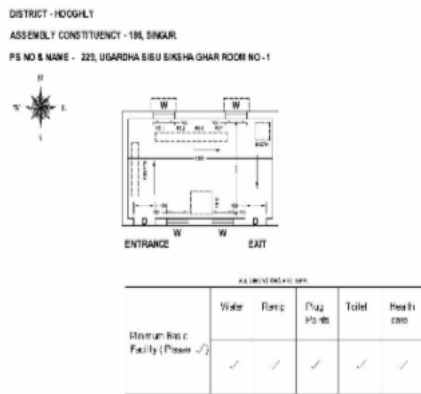

নির্বাচক নিবন্ধন আধিকারিকের স্বাক্ষর

Nazri Naksha

Google Map View

Polling Station Building Front View

Polling Station Front View

Cad View

Key MAP View

1 নাম : সৌভিক আদক মায়ের নাম: কুমকুম আদক বাড়ির নং : এন0043 বয়স : 22 লিঙ্গ : পুরুষ	UYB2409910 ফটো উপলব্ধ	2 নাম : অমিত ধারা পিতার নাম: হারাধন ধারা বাড়ির নং : এন0043 বয়স : 25 লিঙ্গ : পুরুষ	UYB2409936 ফটো উপলব্ধ	3 নাম : জ্যোতনা ধাড়া(আদক) স্বামীর নাম: হারাধন ধাড়া বাড়ির নং : n0043 বয়স : 49 লিঙ্গ : মহিলা	GRL3288909 ফটো উপলব্ধ
4 নাম : রবীজিত আদক পিতার নাম: বেচারাম আদক বাড়ির নং : n0043 বয়স : 38 লিঙ্গ : পুরুষ	GRL3082617 ফটো উপলব্ধ	5 নাম : রেবারানী আদক স্বামীর নাম: বেচারাম আদক বাড়ির নং : n0043 বয়স : 56 লিঙ্গ : মহিলা	GRL2846301 ফটো উপলব্ধ	6 নাম : কমল আদক পিতার নাম: গোপাল আদক বাড়ির নং : n0043 বয়স : 43 লিঙ্গ : পুরুষ	GRL2846319 ফটো উপলব্ধ
7 নাম : পাঁচু আদক পিতার নাম: গোপাল আদক বাড়ির নং : n0043 বয়স : 65 লিঙ্গ : পুরুষ	WB/26/178/273194 ফটো উপলব্ধ	8 নাম : চম্পা আদক পিতার নাম: গোপাল আদক বাড়ির নং : n0287 বয়স : 45 লিঙ্গ : মহিলা	UYB2035996 ফটো উপলব্ধ	9 নাম : মায়ারানী আদক স্বামীর নাম: পাঁচু আদক বাড়ির নং : n0043 বয়স : 58 লিঙ্গ : মহিলা	WB/26/178/273652 ফটো উপলব্ধ
10 নাম : অমল কুমার আদক পিতার নাম: গোপাল চন্দ্র আদক বাড়ির নং : n0043 বয়স : 39 লিঙ্গ : পুরুষ	GRL3082609 ফটো উপলব্ধ	11 নাম : কুমকুম আদক স্বামীর নাম: শ্যামল আদক বাড়ির নং : n0043 বয়স : 43 লিঙ্গ : মহিলা	GRL3288917 ফটো উপলব্ধ	12 নাম : হারাধন ধাড়া পিতার নাম: গোপাল ধাড়া বাড়ির নং : n0043 বয়স : 46 লিঙ্গ : পুরুষ	UYB1578152 ফটো উপলব্ধ
13 নাম : অনুরূপা কুকড়ী স্বামীর নাম: সমর কুকড়ী বাড়ির নং : n0267 বয়স : 31 লিঙ্গ : মহিলা	UYB2013134 ফটো উপলব্ধ	14 নাম : শুক্লা কুকড়ী স্বামীর নাম: সুকুমার কুকড়ী বাড়ির নং : n0006 বয়স : 46 লিঙ্গ : মহিলা	GRL3288941 ফটো উপলব্ধ	15 নাম : রাখী কুকড়ী স্বামীর নাম: লাল্টু কুকড়ী বাড়ির নং : n0002 বয়স : 24 লিঙ্গ : মহিলা	UYB2469088 ফটো উপলব্ধ
16 নাম : বৈদ্যনাথ কুকড়ী পিতার নাম: নকুড় কুকড়ী বাড়ির নং : n0006 বয়স : 64 লিঙ্গ : পুরুষ	UYB2227635 ফটো উপলব্ধ	17 নাম : সবিতা কুকড়ী স্বামীর নাম: কাশীনাথ কুকড়ী বাড়ির নং : n0006 বয়স : 60 লিঙ্গ : মহিলা	WB/26/178/273660 ফটো উপলব্ধ	18 নাম : কাশীনাথ কুকড়ী পিতার নাম: নকুড় কুকড়ী বাড়ির নং : n0006 বয়স : 69 লিঙ্গ : পুরুষ	WB/26/178/273079 ফটো উপলব্ধ
19 নাম : অমর কুকড়ী পিতার নাম: বিশ্বনাথ কুকড়ী বাড়ির নং : n0006 বয়স : 38 লিঙ্গ : পুরুষ	GRL3288925 ফটো উপলব্ধ	20 নাম : বিশ্বনাথ কুকড়ী পিতার নাম: নকুড় কুকড়ী বাড়ির নং : n0006 বয়স : 75 লিঙ্গ : পুরুষ	WB/26/178/273008 ফটো উপলব্ধ	21 নাম : গণেশ কুকড়ী পিতার নাম: জয়দেব কুকড়ী বাড়ির নং : n0005 বয়স : 38 লিঙ্গ : পুরুষ	GRL3082625 ফটো উপলব্ধ
22 নাম : কাননবালা কুকড়ী স্বামীর নাম: জয়দেব কুকড়ী বাড়ির নং : n0005 বয়স : 65 লিঙ্গ : মহিলা	GRL2846327 ফটো উপলব্ধ	23 নাম : পল্টু কুকড়ী পিতার নাম: মদন কুকড়ী বাড়ির নং : n0002 বয়স : 35 লিঙ্গ : পুরুষ	UYB1421130 ফটো উপলব্ধ	24 নাম : লাল্টু কুকড়ী পিতার নাম: মদন কুকড়ী বাড়ির নং : n0002 বয়স : 37 লিঙ্গ : পুরুষ	UYB1321546 ফটো উপলব্ধ
25 নাম : মদন কুকড়ী পিতার নাম: ললিত কুকড়ী বাড়ির নং : n0002 বয়স : 63 লিঙ্গ : পুরুষ	WB/26/178/273026 ফটো উপলব্ধ	26 নাম : সন্দ্যারানী কুকড়ী স্বামীর নাম: শৈল কুকড়ী বাড়ির নং : n0001 বয়স : 66 লিঙ্গ : মহিলা	WB/26/178/273639 ফটো উপলব্ধ	27 নাম : শৈল কুকড়ী পিতার নাম: ললিত কুকড়ী বাড়ির নং : n0001 বয়স : 73 লিঙ্গ : পুরুষ	WB/26/178/273664 ফটো উপলব্ধ
28 নাম : রাজু কুকড়ী পিতার নাম: কাশীনাথ কুকড়ী বাড়ির নং : n0006 বয়স : 35 লিঙ্গ : পুরুষ	UYB1421031 ফটো উপলব্ধ	29 নাম : উষা কুকড়ী স্বামীর নাম: কার্তিক চন্দ্র কুকড়ী বাড়ির নং : n0006 বয়স : 48 লিঙ্গ : মহিলা	WB/26/178/273661 ফটো উপলব্ধ	30 নাম : চায়না কুকড়ী স্বামীর নাম: সুধীর কুকড়ী বাড়ির নং : n0007 বয়স : 89 লিঙ্গ : মহিলা	WB/26/178/273505 ফটো উপলব্ধ