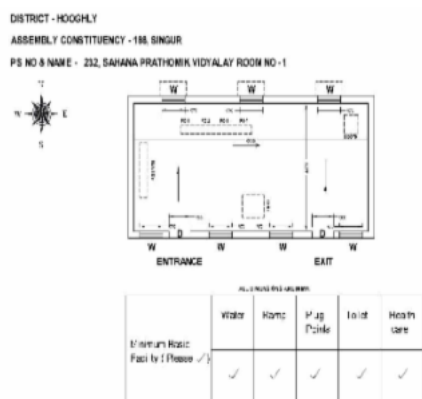

নির্বাচক নিবন্ধন আধিকারিকের স্বাক্ষর

Nazri Naksha

Google Map View

Polling Station Building Front View

Polling Station Front View

Cad View

Key MAP View

1 নাম : সেখ মইদুল পিতার নাম: হোচেন সেখ বাড়ির নং : n0031 বয়স : 40 লিঙ্গ : পুরুষ	UYB1689942 ফটো উপলব্ধ	2 নাম : সেখ সাহাদাত পিতার নাম: সেখ রহিম বাড়ির নং : n0037 বয়স : 32 লিঙ্গ : পুরুষ	UYB1690023 ফটো উপলব্ধ	3 নাম : অবিনাশ বাগ পিতার নাম: সন্তোষ বাগ বাড়ির নং : n0037 বয়স : 38 লিঙ্গ : পুরুষ	UYB1689918 ফটো উপলব্ধ
4 নাম : অমিত আদক পিতার নাম: প্রফুল্ল আদক বাড়ির নং : n0037 বয়স : 35 লিঙ্গ : পুরুষ	UYB1322080 ফটো উপলব্ধ	5 নাম : আসমা বেগম স্বামীর নাম: ইসরাফিল সেখ বাড়ির নং : n0037 বয়স : 33 লিঙ্গ : মহিলা	UYB1867514 ফটো উপলব্ধ	6 নাম : সেখ হাবিল পিতার নাম: ছমরুদ্দিন সেখ বাড়ির নং : n0045 বয়স : 56 লিঙ্গ : পুরুষ	GRL0487413 ফটো উপলব্ধ
7 নাম : মমতাজ বেগম সেখ স্বামীর নাম: হাবিল সেখ বাড়ির নং : n0045 বয়স : 51 লিঙ্গ : মহিলা	WB/26/178/279328 ফটো উপলব্ধ	8 নাম : সেখ আব্দুল পিতার নাম: সেখ ছালাম বাড়ির নং : n0037 বয়স : 40 লিঙ্গ : পুরুষ	UYB1081975 ফটো উপলব্ধ	9 নাম : সেখ মোস্তাকিন পিতার নাম: সেখ ছালাম বাড়ির নং : n0051 বয়স : 39 লিঙ্গ : পুরুষ	GRL3377082 ফটো উপলব্ধ
10 নাম : সেখ সুরিন্দ্র পিতার নাম: সেখ হামান বাড়ির নং : n0037 বয়স : 38 লিঙ্গ : পুরুষ	GRL3083631 ফটো উপলব্ধ	11 নাম : সেখ নজরুল পিতার নাম: সেখ রহিম বাড়ির নং : n0037 বয়স : 38 লিঙ্গ : পুরুষ	GRL3377140 ফটো উপলব্ধ	12 নাম : সেখ রহমান পিতার নাম: সেখ রহিম বাড়ির নং : n0037 বয়স : 34 লিঙ্গ : পুরুষ	UYB1690015 ফটো উপলব্ধ
13 নাম : রহিম সেখ পিতার নাম: সিদ্দু সেখ বাড়ির নং : n0037 বয়স : 76 লিঙ্গ : পুরুষ	WB/26/178/279830 ফটো উপলব্ধ	14 নাম : সেখ রহমান আলি পিতার নাম: সেখ সাজাহান বাড়ির নং : n0037 বয়স : 45 লিঙ্গ : পুরুষ	GRL3377173 ফটো উপলব্ধ	15 নাম : সেলিম খান পিতার নাম: সেখ করিম বাড়ির নং : n0037 বয়স : 43 লিঙ্গ : মহিলা	GRL3377231 ফটো উপলব্ধ
16 নাম : সেখ ইসরাফিল পিতার নাম: সেখ করিম বাড়ির নং : n0037 বয়স : 41 লিঙ্গ : পুরুষ	GRL3083649 ফটো উপলব্ধ	17 নাম : আনিসা বেগম স্বামীর নাম: সেখ আসাদুল বাড়ির নং : n0179 বয়স : 29 লিঙ্গ : মহিলা	UYB1972025 ফটো উপলব্ধ	18 নাম : হোসেনা বেগম স্বামীর নাম: সেখ মোস্তাফা আলি বাড়ির নং : n0177 বয়স : 40 লিঙ্গ : মহিলা	UYB1972009 ফটো উপলব্ধ
19 নাম : হাফিসা বেগম স্বামীর নাম: সেখ আজিজুল বাড়ির নং : n0176 বয়স : 31 লিঙ্গ : মহিলা	UYB1971993 ফটো উপলব্ধ	20 নাম : মাফিয়া বেগম স্বামীর নাম: সেখ মোস্তাকিন বাড়ির নং : n0051 বয়স : 33 লিঙ্গ : মহিলা	UYB2022549 ফটো উপলব্ধ	21 নাম : রুপসোনা বেগম স্বামীর নাম: সেখ বাবর বাড়ির নং : n0042 বয়স : 29 লিঙ্গ : মহিলা	UYB2022531 ফটো উপলব্ধ
22 নাম : সেখ আসিপ পিতার নাম: সেখ আমিন বাড়ির নং : n0205 বয়স : 26 লিঙ্গ : পুরুষ	UYB2036317 ফটো উপলব্ধ	23 নাম : সেখ ইকবাল পিতার নাম: সেখ গোলাম হোসেন বাড়ির নং : n0055 বয়স : 35 লিঙ্গ : পুরুষ	UYB1422278 ফটো উপলব্ধ	24 নাম : সেখ জুমান পিতার নাম: সেখ গোলাম হোসেন বাড়ির নং : 57 বয়স : 38 লিঙ্গ : পুরুষ	GRL3377165 ফটো উপলব্ধ
25 নাম : সেখ নজরুল ইসলাম পিতার নাম: সেখ গোলাম হোসেন বাড়ির নং : n0055 বয়স : 46 লিঙ্গ : পুরুষ	GRL3377157 ফটো উপলব্ধ	26 নাম : ফিরোজা বিবি পিতার নাম: সেখ গোলবাহার বাড়ির নং : 57 বয়স : 71 লিঙ্গ : মহিলা	GRL3377215 ফটো উপলব্ধ	27 নাম : নাসিমা বেগম স্বামীর নাম: সেখ হাসান বাড়ির নং : n0037 বয়স : 40 লিঙ্গ : মহিলা	GRL3083615 ফটো উপলব্ধ
28 নাম : ফারহিন সুলতানা মায়ের নাম: সেখ আলমিন বাড়ির নং : n0051 বয়স : 34 লিঙ্গ : মহিলা	UYB1867571 ফটো উপলব্ধ	29 নাম : লায়লা বেগম স্বামীর নাম: সেখ রহমান আলি বাড়ির নং : n0037 বয়স : 40 লিঙ্গ : মহিলা	GRL3377181 ফটো উপলব্ধ	30 নাম : লুতফরনেশা বেগম স্বামীর নাম: জিয়ার সেখ বাড়ির নং : n0042 বয়স : 61 লিঙ্গ : মহিলা	UYB2179000 ফটো উপলব্ধ