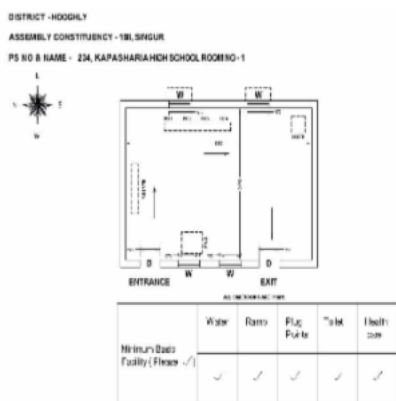

নির্বাচক নিবন্ধন আধিকারিকের স্বাক্ষর

Nazri Naksha

Google Map View

Polling Station Building Front View

Polling Station Front View

Cad View

Key MAP View

1 নাম : সেখ সাবির আলি পিতার নাম: সেখ সের আলি বাড়ির নং : n0053 বয়স : 37 লিঙ্গ : পুরুষ	UYB1423292 ফটো উপলব্ধ	2 নাম : সেখ আজিম আলী পিতার নাম: সেখ সের আলী বাড়ির নং : n0053 বয়স : 33 লিঙ্গ : পুরুষ	UYB1868140 ফটো উপলব্ধ	3 নাম : তাজিলা বিবি স্বামীর নাম: সেখ সের আলী বাড়ির নং : n0053 বয়স : 50 লিঙ্গ : মহিলা	UYB1518885 ফটো উপলব্ধ
4 নাম : সেখ সের আলী পিতার নাম: সেখ হানিফ বাড়ির নং : n0053 বয়স : 56 লিঙ্গ : পুরুষ	UYB1518836 ফটো উপলব্ধ	5 নাম : সেখ হাসিম পিতার নাম: সেখ আনোয়ার হোসেন বাড়ির নং : n0048 বয়স : 37 লিঙ্গ : পুরুষ	UYB1342799 ফটো উপলব্ধ	6 নাম : সেখ মুক্তিদুল স্বামীর নাম: মিনারা বেগম বাড়ির নং : n0065 বয়স : 32 লিঙ্গ : পুরুষ	UYB1423391 ফটো উপলব্ধ
7 নাম : মনুয়ারা বেগম স্বামীর নাম: সেখ সাহিদুল বাড়ির নং : n0065 বয়স : 32 লিঙ্গ : মহিলা	UYB1953041 ফটো উপলব্ধ	8 নাম : সেখ খাইরুল পিতার নাম: সেখ সোহেরাব আলি বাড়ির নং : এন0213 বয়স : 26 লিঙ্গ : পুরুষ	UYB2140499 ফটো উপলব্ধ	9 নাম : সাফ.রাজ মল্লিক পিতার নাম: আসরাফ আলি মল্লিক বাড়ির নং : এন0146 বয়স : 25 লিঙ্গ : পুরুষ	UYB2140259 ফটো উপলব্ধ
10 নাম : নাসিফা বেগম স্বামীর নাম: সেখ নাসির উদ্দিন বাড়ির নং : এন0208 বয়স : 30 লিঙ্গ : মহিলা	UYB2139020 ফটো উপলব্ধ	11 নাম : সেখ তাহসিন পিতার নাম: সেখ সিরাজুল বাড়ির নং : 177/2 বয়স : 27 লিঙ্গ : পুরুষ	UYB2036564 ফটো উপলব্ধ	12 নাম : নারগিস খাতুন স্বামীর নাম: সেখ মারুফ বাড়ির নং : এন00 বয়স : 27 লিঙ্গ : মহিলা	UAA2070142 ফটো উপলব্ধ
13 নাম : সাবানা বেগম স্বামীর নাম: সেখ সাবির আলী বাড়ির নং : n0053 বয়স : 31 লিঙ্গ : মহিলা	UYB1953009 ফটো উপলব্ধ	14 নাম : সেখ জাহাঙ্গীর পিতার নাম: সেখ সের আলি বাড়ির নং : n0053 বয়স : 28 লিঙ্গ : পুরুষ	UYB1953025 ফটো উপলব্ধ	15 নাম : নাজিরা বেগম স্বামীর নাম: সেখ আমির আলী বাড়ির নং : n0062 বয়স : 39 লিঙ্গ : মহিলা	UYB1953033 ফটো উপলব্ধ
16 নাম : সেখ মুক্তিদুল পিতার নাম: সেখ সেলিম বাড়ির নং : n0043 বয়স : 27 লিঙ্গ : পুরুষ	UYB2036630 ফটো উপলব্ধ	17 নাম : রিনা বেগম স্বামীর নাম: সেখ মহম্মাদ বাড়ির নং : এন0213 বয়স : 29 লিঙ্গ : মহিলা	UYB2140234 ফটো উপলব্ধ	18 নাম : সেখ মঞ্জুর পিতার নাম: সেখ মোসলেম বাড়ির নং : n0021 বয়স : 32 লিঙ্গ : পুরুষ	UYB2014041 ফটো উপলব্ধ
19 নাম : সেখ আফ্রিদী পিতার নাম: সেখ আলাউদ্দিন বাড়ির নং : বয়স : 24 লিঙ্গ : পুরুষ	UYB2286607 ফটো উপলব্ধ	20 নাম : সেখ আফতাব আহমেদ পিতার নাম: সেখ আবুল বাসার বাড়ির নং : বয়স : 23 লিঙ্গ : পুরুষ	UYB2286839 ফটো উপলব্ধ	21 নাম : সেখ রহমাতুল্লা পিতার নাম: সেখ সওগাত আলি বাড়ির নং : বয়স : 24 লিঙ্গ : পুরুষ	UYB2286862 ফটো উপলব্ধ
22 নাম : সেখ আজহারউদ্দিন পিতার নাম: সেখ নূর আলি বাড়ির নং : এন0229 বয়স : 23 লিঙ্গ : পুরুষ	UYB2394740 ফটো উপলব্ধ	23 নাম : সেখ ইস্তাক পিতার নাম: সেখ মোকসেদ বাড়ির নং : নং 142 বয়স : 24 লিঙ্গ : পুরুষ	UYB2286912 ফটো উপলব্ধ	24 নাম : দীপ কুমার আদক পিতার নাম: দিলীপ আদক বাড়ির নং : n0003 বয়স : 37 লিঙ্গ : পুরুষ	UYB1423177 ফটো উপলব্ধ
25 নাম : রাজ আদক পিতার নাম: দিলীপ আদক বাড়ির নং : n0003 বয়স : 40 লিঙ্গ : পুরুষ	GRL2851285 ফটো উপলব্ধ	26 নাম : রীনা আদক স্বামীর নাম: দিলীপ আদক বাড়ির নং : n0003 বয়স : 58 লিঙ্গ : মহিলা	WB/26/178/282611 ফটো উপলব্ধ	27 নাম : সহদেব আদক পিতার নাম: বাসুদেব আদক বাড়ির নং : n0206 বয়স : 34 লিঙ্গ : পুরুষ	UYB1972082 ফটো উপলব্ধ
28 নাম : সুমনা আদক স্বামীর নাম: দীপ কুমার আদক বাড়ির নং : বয়স : 26 লিঙ্গ : মহিলা	UYB2286870 ফটো উপলব্ধ	29 নাম : সেখ রোমজান আলি পিতার নাম: সেখ জুমান আলি বাড়ির নং : এন0150 বয়স : 24 লিঙ্গ : পুরুষ	UYB2233278 ফটো উপলব্ধ	30 নাম : সেখ সাজিদ আলি পিতার নাম: সেখ রহিম আলি বাড়ির নং : 25 বয়স : 26 লিঙ্গ : পুরুষ	UYB2188316 ফটো উপলব্ধ