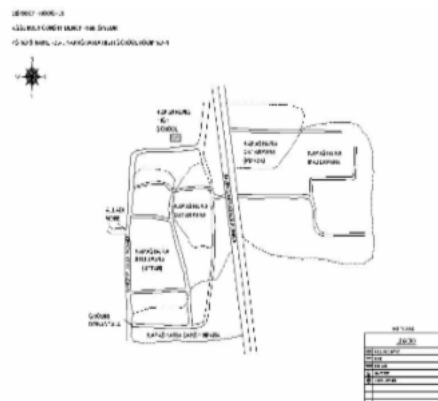

নির্বাচক নিবন্ধন আধিকারিকের স্বাক্ষর

Nazri Naksha

Google Map View

Polling Station Building Front View

Polling Station Front View

Cad View

Key MAP View

1 নাম : সেখ সাবির আলি পিতার নাম: সেখ সের আলি বাড়ির নং : n0053 বয়স : 37 লিঙ্গ : পুরুষ	UYB1423292 ফটো উপলব্ধ	2 নাম : সেখ আজিম আলী পিতার নাম: সেখ সের আলী বাড়ির নং : n0053 বয়স : 33 লিঙ্গ : পুরুষ	UYB1868140 ফটো উপলব্ধ	3 নাম : তাজিলা বিবি স্বামীর নাম: সেখ সের আলী বাড়ির নং : n0053 বয়স : 50 লিঙ্গ : মহিলা	UYB1518885 ফটো উপলব্ধ
4 নাম : সেখ সের আলী পিতার নাম: সেখ হানিফ বাড়ির নং : n0053 বয়স : 56 লিঙ্গ : পুরুষ	UYB1518836 ফটো উপলব্ধ	5 নাম : সেখ হাসিম পিতার নাম: সেখ আনোয়ার হোসেন বাড়ির নং : n0048 বয়স : 37 লিঙ্গ : পুরুষ	UYB1342799 ফটো উপলব্ধ	6 নাম : সেখ মুক্তিদুল স্বামীর নাম: মিনারা বেগম বাড়ির নং : n0065 বয়স : 32 লিঙ্গ : পুরুষ	UYB1423391 ফটো উপলব্ধ
7 নাম : মনুয়ারা বেগম স্বামীর নাম: সেখ সাহিদুল বাড়ির নং : n0065 বয়স : 32 লিঙ্গ : মহিলা	UYB1953041 ফটো উপলব্ধ	8 নাম : সেখ খাইরুল পিতার নাম: সেখ সোহেরাব আলি বাড়ির নং : এন0213 বয়স : 26 লিঙ্গ : পুরুষ	UYB2140499 ফটো উপলব্ধ	9 নাম : সাফ.রাজ মল্লিক পিতার নাম: আসরাফ আলি মল্লিক বাড়ির নং : এন0146 বয়স : 25 লিঙ্গ : পুরুষ	UYB2140259 ফটো উপলব্ধ
10 নাম : নাসিফা বেগম স্বামীর নাম: সেখ নাসির উদ্দিন বাড়ির নং : এন0208 বয়স : 30 লিঙ্গ : মহিলা	UYB2139020 ফটো উপলব্ধ	11 নাম : সেখ তাহসিন পিতার নাম: সেখ সিরাজুল বাড়ির নং : 177/2 বয়স : 27 লিঙ্গ : পুরুষ	UYB2036564 ফটো উপলব্ধ	12 নাম : নারগিস খাতুন স্বামীর নাম: সেখ মারুফ বাড়ির নং : এন00 বয়স : 27 লিঙ্গ : মহিলা	UAA2070142 ফটো উপলব্ধ
13 নাম : সাবানা বেগম স্বামীর নাম: সেখ সাবির আলী বাড়ির নং : n0053 বয়স : 31 লিঙ্গ : মহিলা	UYB1953009 ফটো উপলব্ধ	14 নাম : সেখ জাহাঙ্গীর পিতার নাম: সেখ সের আলি বাড়ির নং : n0053 বয়স : 28 লিঙ্গ : পুরুষ	UYB1953025 ফটো উপলব্ধ	15 নাম : নাজিরা বেগম স্বামীর নাম: সেখ আমির আলী বাড়ির নং : n0062 বয়স : 39 লিঙ্গ : মহিলা	UYB1953033 ফটো উপলব্ধ
16 নাম : সেখ মুক্তিদুল পিতার নাম: সেখ সেলিম বাড়ির নং : n0043 বয়স : 27 লিঙ্গ : পুরুষ	UYB2036630 ফটো উপলব্ধ	17 নাম : রিনা বেগম স্বামীর নাম: সেখ মহম্মাদ বাড়ির নং : এন0213 বয়স : 29 লিঙ্গ : মহিলা	UYB2140234 ফটো উপলব্ধ	18 নাম : সেখ মঞ্জুর পিতার নাম: সেখ মোসলেম বাড়ির নং : n0021 বয়স : 32 লিঙ্গ : পুরুষ	UYB2014041 ফটো উপলব্ধ
19 নাম : সেখ আফ্রিদী পিতার নাম: সেখ আলাউদ্দিন বাড়ির নং : বয়স : 24 লিঙ্গ : পুরুষ	UYB2286607 ফটো উপলব্ধ	20 নাম : সেখ আফতাব আহমেদ পিতার নাম: সেখ আবুল বাসার বাড়ির নং : বয়স : 23 লিঙ্গ : পুরুষ	UYB2286839 ফটো উপলব্ধ	21 নাম : সেখ রহমাতুল্লা পিতার নাম: সেখ সওগাত আলি বাড়ির নং : বয়স : 24 লিঙ্গ : পুরুষ	UYB2286862 ফটো উপলব্ধ
22 নাম : সেখ আজহারউদ্দিন পিতার নাম: সেখ নূর আলি বাড়ির নং : এন0229 বয়স : 23 লিঙ্গ : পুরুষ	UYB2394740 ফটো উপলব্ধ	23 নাম : সেখ ইস্তাক পিতার নাম: সেখ মোকসেদ বাড়ির নং : নং 142 বয়স : 24 লিঙ্গ : পুরুষ	UYB2286912 ফটো উপলব্ধ	24 নাম : দীপ কুমার আদক পিতার নাম: দিলীপ আদক বাড়ির নং : n0003 বয়স : 37 লিঙ্গ : পুরুষ	UYB1423177 ফটো উপলব্ধ
25 নাম : রাজ আদক পিতার নাম: দিলীপ আদক বাড়ির নং : n0003 বয়স : 40 লিঙ্গ : পুরুষ	GRL2851285 ফটো উপলব্ধ	26 নাম : রীনা আদক স্বামীর নাম: দিলীপ আদক বাড়ির নং : n0003 বয়স : 58 লিঙ্গ : মহিলা	WB/26/178/282611 ফটো উপলব্ধ	27 নাম : সহদেব আদক পিতার নাম: বাসুদেব আদক বাড়ির নং : n0206 বয়স : 34 লিঙ্গ : পুরুষ	UYB1972082 ফটো উপলব্ধ
28 নাম : সুমনা আদক স্বামীর নাম: দীপ কুমার আদক বাড়ির নং : বয়স : 26 লিঙ্গ : মহিলা	UYB2286870 ফটো উপলব্ধ	29 নাম : সেখ রোমজান আলি পিতার নাম: সেখ জুমান আলি বাড়ির নং : এন0150 বয়স : 24 লিঙ্গ : পুরুষ	UYB2233278 ফটো উপলব্ধ	30 নাম : সেখ সাজিদ আলি পিতার নাম: সেখ রহিম আলি বাড়ির নং : 25 বয়স : 26 লিঙ্গ : পুরুষ	UYB2188316 ফটো উপলব্ধ