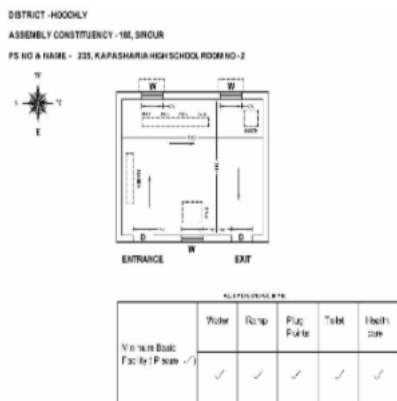

নির্বাচক নিবন্ধন আধিকারিকের স্বাক্ষর

Nazri Naksha

Google Map View

Polling Station Building Front View

Polling Station Front View

Cad View

Key MAP View

বিধানসভা নির্বাচনক্ষেত্রের নং, নাম : 188-সিঙ্গুর
ভাগ নং, নাম : 1-কাপাসহাড়িয়া দাতারপাড়া (পূর্ব)