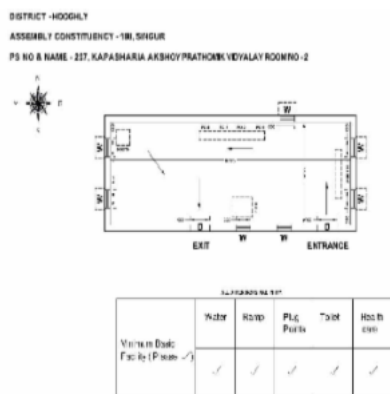

নির্বাচক নিবন্ধন আধিকারিকের স্বাক্ষর

Nazri Naksha

Google Map View

Polling Station Building Front View

Polling Station Front View

Cad View

Key MAP View

1	WB/26/178/294070	নাম : জয়ন্ত জানা পিতার নাম: শ্রীধর জানা বাড়ির নং : n0183 বয়স : 59 লিঙ্গ : পুরুষ	ফটো উপলব্ধ	2	UYB2288124	নাম : প্রিয়জিত জানা পিতার নাম: জয়ন্ত জানা বাড়ির নং : এন0183 বয়স : 23 লিঙ্গ : পুরুষ	ফটো উপলব্ধ	3	UYB2057768	নাম : শুভদীপ মাজি পিতার নাম: শ্রীদাম মাজি বাড়ির নং : n0301 বয়স : 26 লিঙ্গ : পুরুষ	ফটো উপলব্ধ
4	UYB2465813	নাম : শ্যামলী আঢ়া (জালা) স্বামীর নাম: কার্তিক চন্দ্র আঢ়া বাড়ির নং : n0306 বয়স : 60 লিঙ্গ : মহিলা	ফটো উপলব্ধ	5	UYB2414308	নাম : মাধবী উথাসনী স্বামীর নাম: শীতল চন্দ্র উথাসনী বাড়ির নং : n0016 বয়স : 60 লিঙ্গ : মহিলা	ফটো উপলব্ধ	6	UYB2141661	নাম : সঞ্চিতা উথাসনী স্বামীর নাম: সুরঞ্জন উথাসনী বাড়ির নং : নং0016 বয়স : 27 লিঙ্গ : মহিলা	ফটো উপলব্ধ
7	UYB1103027	নাম : নিরঞ্জন উথাসনী পিতার নাম: শীতল চন্দ্র উথাসনী বাড়ির নং : n0016 বয়স : 36 লিঙ্গ : পুরুষ	ফটো উপলব্ধ	8	GRL2855245	নাম : সুরঞ্জন উথাসনী পিতার নাম: শীতলচন্দ্র উথাসনী বাড়ির নং : n0016 বয়স : 41 লিঙ্গ : পুরুষ	ফটো উপলব্ধ	9	UYB2412104	নাম : শীতল চন্দ্র উথাসনী পিতার নাম: বৈদ্যনাথ উথাসনী বাড়ির নং : n0016 বয়স : 73 লিঙ্গ : পুরুষ	ফটো উপলব্ধ
10	GRL3086162	নাম : মঞ্জুরী উথাসনী স্বামীর নাম: মনোরঞ্জন উথাসনী বাড়ির নং : n0016 বয়স : 46 লিঙ্গ : মহিলা	ফটো উপলব্ধ	11	WB/26/178/288495	নাম : মনোরঞ্জন উথাসনী পিতার নাম: মনসাচরন উথাসনী বাড়ির নং : n0016 বয়স : 53 লিঙ্গ : পুরুষ	ফটো উপলব্ধ	12	WB/26/178/288160	নাম : সন্ধ্যা উথাসনী স্বামীর নাম: মনসাচরন উথাসনী বাড়ির নং : n0016 বয়স : 61 লিঙ্গ : মহিলা	ফটো উপলব্ধ
13	UYB2386506	নাম : অয়ন কুণ্ডু পিতার নাম: অশোক কুণ্ডু বাড়ির নং : এন000 বয়স : 22 লিঙ্গ : পুরুষ	ফটো উপলব্ধ	14	UYB1425339	নাম : অশোক কুন্ডু পিতার নাম: গোবিন্দ কুন্ডু বাড়ির নং : n0191 বয়স : 62 লিঙ্গ : মহিলা	ফটো উপলব্ধ	15	RMR1670173	নাম : পুরবী সামন্ত কাঁড়ার স্বামীর নাম: বাপ্পা সামন্ত বাড়ির নং : বয়স : 31 লিঙ্গ : মহিলা	ফটো উপলব্ধ
16	UYB1809425	নাম : অরিন্দম খাড়া পিতার নাম: বিশ্বনাথ খাড়া বাড়ির নং : n0197 বয়স : 30 লিঙ্গ : পুরুষ	ফটো উপলব্ধ	17	GRL1646637	নাম : বর্না খাঁড়া স্বামীর নাম: অনিল খাঁড়া বাড়ির নং : n0178 বয়স : 68 লিঙ্গ : মহিলা	ফটো উপলব্ধ	18	GRL1646603	নাম : অনিল খাঁড়া পিতার নাম: নড়েন খাঁড়া বাড়ির নং : n0178 বয়স : 74 লিঙ্গ : পুরুষ	ফটো উপলব্ধ
19	UYB1426113	নাম : রুমা খাঁড়া স্বামীর নাম: সোমনাথ খাঁড়া বাড়ির নং : n0002 বয়স : 34 লিঙ্গ : মহিলা	ফটো উপলব্ধ	20	GRL3378940	নাম : সোমনাথ খাঁড়া পিতার নাম: অশোক খাঁড়া বাড়ির নং : n0002 বয়স : 40 লিঙ্গ : পুরুষ	ফটো উপলব্ধ	21	WB/26/178/288557	নাম : ভারতী খাঁড়া স্বামীর নাম: বিশ্বনাথ খাঁড়া বাড়ির নং : n0002 বয়স : 53 লিঙ্গ : মহিলা	ফটো উপলব্ধ
22	WB/26/178/288399	নাম : বিশ্বনাথ খাঁড়া পিতার নাম: নরেন খাঁড়া বাড়ির নং : n0002 বয়স : 59 লিঙ্গ : পুরুষ	ফটো উপলব্ধ	23	WB/26/178/288629	নাম : দিপালী খাঁড়া স্বামীর নাম: গোপাল খাঁড়া বাড়ির নং : n0002 বয়স : 63 লিঙ্গ : মহিলা	ফটো উপলব্ধ	24	UYB2047884	নাম : পূজা খাঁড়া স্বামীর নাম: দেবশীষ খাঁড়া বাড়ির নং : n0274 বয়স : 26 লিঙ্গ : মহিলা	ফটো উপলব্ধ
25	GRL3378866	নাম : রমেশ খাঁড়া পিতার নাম: অনির খাঁড়া বাড়ির নং : n0178 বয়স : 36 লিঙ্গ : পুরুষ	ফটো উপলব্ধ	26	UYB1322775	নাম : দেবশীষ খাঁড়া পিতার নাম: গোপাল চন্দ্র খাঁড়া বাড়ির নং : n0002 বয়স : 37 লিঙ্গ : পুরুষ	ফটো উপলব্ধ	27	UYB1103035	নাম : তাপস খাঁড়া পিতার নাম: অনির খাঁড়া বাড়ির নং : n0178 বয়স : 42 লিঙ্গ : পুরুষ	ফটো উপলব্ধ
28	UYB2141703	নাম : জয়ন্তী খাঁড়া স্বামীর নাম: তাপস খাঁড়া বাড়ির নং : নং 00 বয়স : 25 লিঙ্গ : মহিলা	ফটো উপলব্ধ	29	UYB2141679	নাম : পায়েল খামারু স্বামীর নাম: চিরঞ্জিৎ খামারু বাড়ির নং : নং 00 বয়স : 26 লিঙ্গ : মহিলা	ফটো উপলব্ধ	30	UYB2141687	নাম : নিত্যানন্দ খামারু পিতার নাম: বনমালা খামারু বাড়ির নং : নং 00 বয়স : 27 লিঙ্গ : পুরুষ	ফটো উপলব্ধ