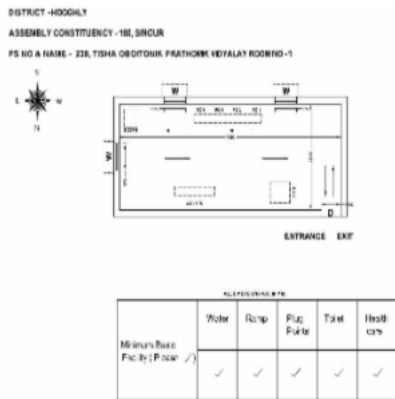

নির্বাচক নিবন্ধন আধিকারিকের স্বাক্ষর

Nazri Naksha

Google Map View

Polling Station Building Front View

Polling Station Front View

Cad View

Key MAP View

1 নাম : ফিরোজ খাঁন পিতার নাম: ইসমাইল খাঁন বাড়ির নং : n0132 বয়স : 45 লিঙ্গ : পুরুষ	UYB1869866 ফটো উপলব্ধ	2 নাম : সেখ খালিক পিতার নাম: মুজাম্মিল আলী বাড়ির নং : n0118 বয়স : 35 লিঙ্গ : পুরুষ	UYB1426477 ফটো উপলব্ধ	3 নাম : নাসরিন বেগম স্বামীর নাম: সেখ ফিরোজ বাড়ির নং : n0001 বয়স : 34 লিঙ্গ : মহিলা	UYB1519982 ফটো উপলব্ধ
4 নাম : মর্জিনা বেগম স্বামীর নাম: সারাবত মোল্লা বাড়ির নং : n0239 বয়স : 37 লিঙ্গ : মহিলা	UYB1592138 ফটো উপলব্ধ	5 নাম : আনোয়ারা বেগম স্বামীর নাম: সমীর সেখ বাড়ির নং : n0111 বয়স : 51 লিঙ্গ : মহিলা	GRL0518753 ফটো উপলব্ধ	6 নাম : সেখ সমীর পিতার নাম: সেখ পিয়ার বাড়ির নং : n0111 বয়স : 54 লিঙ্গ : পুরুষ	WB/26/178/291147 ফটো উপলব্ধ
7 নাম : রহিম সেখ পিতার নাম: ফকির মহঃ সেখ বাড়ির নং : n0132 বয়স : 34 লিঙ্গ : পুরুষ	UYB1592112 ফটো উপলব্ধ	8 নাম : রহিমা বেগম পিতার নাম: ফকির মহম্মদ বাড়ির নং : n0132 বয়স : 39 লিঙ্গ : মহিলা	GRL3292273 ফটো উপলব্ধ	9 নাম : মানোয়ারা বিবি স্বামীর নাম: সাজ্জাত সেখ বাড়ির নং : n0132 বয়স : 36 লিঙ্গ : মহিলা	GRL3379484 ফটো উপলব্ধ
10 নাম : সাজ্জাত সেখ পিতার নাম: ফকির মহম্মদ সেখ বাড়ির নং : n0132 বয়স : 37 লিঙ্গ : পুরুষ	GRL3379468 ফটো উপলব্ধ	11 নাম : মহিমা বেগম স্বামীর নাম: আজাদ সেখ বাড়ির নং : n0132 বয়স : 36 লিঙ্গ : মহিলা	UYB1108844 ফটো উপলব্ধ	12 নাম : আজাদ সেখ পিতার নাম: ফকির মহম্মদ সেখ বাড়ির নং : n0132 বয়স : 40 লিঙ্গ : পুরুষ	UYB1323021 ফটো উপলব্ধ
13 নাম : ফরিদা বেগম স্বামীর নাম: ফিরোজ খান বাড়ির নং : n0132 বয়স : 45 লিঙ্গ : মহিলা	UYB1869858 ফটো উপলব্ধ	14 নাম : ফরিদা বেগম স্বামীর নাম: নঈম মহঃ বাড়ির নং : n0193 বয়স : 70 লিঙ্গ : মহিলা	GRL3087186 ফটো উপলব্ধ	15 নাম : সেখ ফিরোজ পিতার নাম: সেখ জলিল বাড়ির নং : n0187 বয়স : 48 লিঙ্গ : পুরুষ	GRL3086709 ফটো উপলব্ধ
16 নাম : তনুজা বেগম স্বামীর নাম: সেখ রাজু বাড়ির নং : n0186 বয়স : 39 লিঙ্গ : মহিলা	UYB1519743 ফটো উপলব্ধ	17 নাম : সেখ রাজু পিতার নাম: নঈম মহম্মদ বাড়ির নং : n0186 বয়স : 42 লিঙ্গ : পুরুষ	GRL3086683 ফটো উপলব্ধ	18 নাম : আইনুল মাল পিতার নাম: হানিফ মাল বাড়ির নং : n0165 বয়স : 30 লিঙ্গ : পুরুষ	UYB1789916 ফটো উপলব্ধ
19 নাম : সেখ বিবি সাহেদা স্বামীর নাম: হানিফ সেখ বাড়ির নং : n0165 বয়স : 51 লিঙ্গ : মহিলা	WB/26/178/291174 ফটো উপলব্ধ	20 নাম : সেখ হানিফ পিতার নাম: সেখ আহম্মদ বাড়ির নং : n0165 বয়স : 55 লিঙ্গ : পুরুষ	WB/26/178/291324 ফটো উপলব্ধ	21 নাম : নবিজান্না বিবি স্বামীর নাম: আব্দুল সেখ বাড়ির নং : n0145 বয়স : 43 লিঙ্গ : মহিলা	GRL3293073 ফটো উপলব্ধ
22 নাম : সেখ খোকা পিতার নাম: সেখ আকু বাড়ির নং : n0139 বয়স : 57 লিঙ্গ : পুরুষ	GRL2858686 ফটো উপলব্ধ	23 নাম : সাবিনা বেগম পিতার নাম: নাসিরুদ্দিন সেখ বাড়ির নং : n0217 বয়স : 35 লিঙ্গ : মহিলা	UYB1520139 ফটো উপলব্ধ	24 নাম : সেখ সন্টু পিতার নাম: সেখ নাসিরুদ্দিন বাড়ির নং : n0217 বয়স : 35 লিঙ্গ : পুরুষ	UYB1426972 ফটো উপলব্ধ
25 নাম : নাসিমা বেগম স্বামীর নাম: সন্টু সেখ বাড়ির নং : n0217 বয়স : 34 লিঙ্গ : মহিলা	UYB1520121 ফটো উপলব্ধ	26 নাম : সেখ পিন্টু পিতার নাম: সেখ নাসিরুদ্দিন বাড়ির নং : n0217 বয়স : 31 লিঙ্গ : পুরুষ	UYB1869809 ফটো উপলব্ধ	27 নাম : মহঃ সিরাজুল পিতার নাম: মহঃ ইসরাইল বাড়ির নং : n0233 বয়স : 46 লিঙ্গ : পুরুষ	UYB1519776 ফটো উপলব্ধ
28 নাম : আনোয়ারা বেগম স্বামীর নাম: সেখ সিরাজুল বাড়ির নং : n0231 বয়স : 45 লিঙ্গ : মহিলা	UYB1459833 ফটো উপলব্ধ	29 নাম : সায়পান বেগম স্বামীর নাম: সেখ জালাল বাড়ির নং : n0233 বয়স : 59 লিঙ্গ : মহিলা	UYB1459841 ফটো উপলব্ধ	30 নাম : সেখ সিরাজুল পিতার নাম: সেখ আব্দুল মজিদ বাড়ির নং : n0234 বয়স : 43 লিঙ্গ : পুরুষ	UYB1326420 ফটো উপলব্ধ