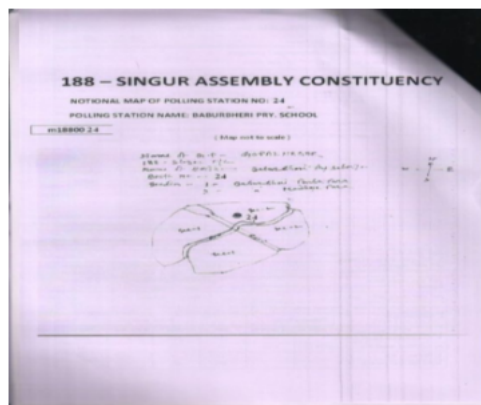

Key MAP View