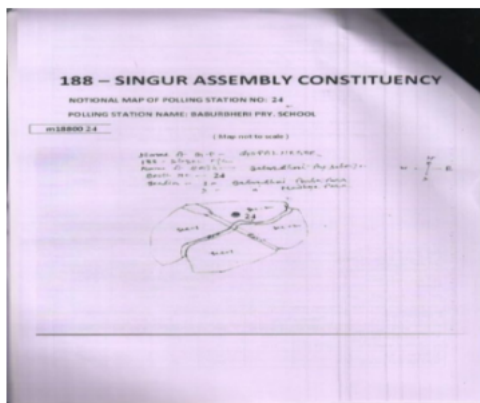

Nazri Naksha