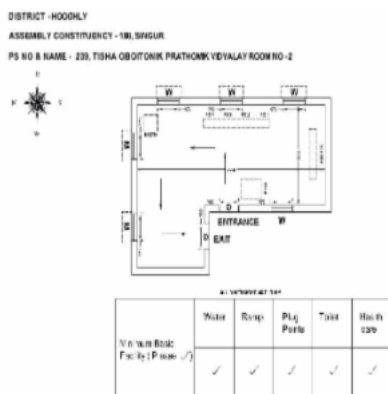

নির্বাচক নিবন্ধন আধিকারিকের স্বাক্ষর

Nazri Naksha

Google Map View

Polling Station Building Front View

Polling Station Front View

Cad View

Key MAP View

1 নাম : মদন মোহন জানা পিতার নাম: জীতেন্দ্র নাথ জানা বাড়ির নং : n0249 বয়স : 41 লিঙ্গ : পুরুষ	GRL2855302 ফটো উপলব্ধ	2 নাম : সৌমেন অধিকারী পিতার নাম: ভোলানাথ অধিকারী বাড়ির নং : n0001 বয়স : 30 লিঙ্গ : পুরুষ	UYB1955012 ফটো উপলব্ধ	3 নাম : কৃষ্ণা অধিকারী স্বামীর নাম: বাসুদেব অধিকারী বাড়ির নং : n0004 বয়স : 57 লিঙ্গ : মহিলা	UYB2215440 ফটো উপলব্ধ
4 নাম : সৌভিক অধিকারী পিতার নাম: স্বপন অধিকারী বাড়ির নং : এন0003 বয়স : 23 লিঙ্গ : পুরুষ	UYB2288702 ফটো উপলব্ধ	5 নাম : রিম্পা অধিকারী স্বামীর নাম: গোকুল অধিকারী বাড়ির নং : এন0001 বয়স : 34 লিঙ্গ : মহিলা	UYB2395945 ফটো উপলব্ধ	6 নাম : পূর্ণিমা অধিকারী স্বামীর নাম: বুবাই অধিকারী বাড়ির নং : এন0001 বয়স : 29 লিঙ্গ : মহিলা	UYB2395994 ফটো উপলব্ধ
7 নাম : সুবল অধিকারী পিতার নাম: বাসুদেব অধিকারী বাড়ির নং : n0004 বয়স : 34 লিঙ্গ : পুরুষ	UYB1693233 ফটো উপলব্ধ	8 নাম : মেনকা অধিকারী স্বামীর নাম: তিনকড়ি অধিকারী বাড়ির নং : n0004 বয়স : 66 লিঙ্গ : মহিলা	UYB2215424 ফটো উপলব্ধ	9 নাম : সবিতা অধিকারী স্বামীর নাম: সনাতন অধিকারী বাড়ির নং : n0005 বয়স : 37 লিঙ্গ : মহিলা	UYB1427244 ফটো উপলব্ধ
10 নাম : ঈশানী দাস পিতার নাম: নিশিকান্ত দাস বাড়ির নং : এন0001 বয়স : 28 লিঙ্গ : মহিলা	UYB1945351 ফটো উপলব্ধ	11 নাম : শুভ অধিকারী পিতার নাম: পবন অধিকারী বাড়ির নং : এন0002 বয়স : 25 লিঙ্গ : পুরুষ	UYB2288710 ফটো উপলব্ধ	12 নাম : মৌমিতা অধিকারী স্বামীর নাম: স্বর্নেন্দু অধিকারী বাড়ির নং : এন0219 বয়স : 34 লিঙ্গ : মহিলা	UAA1569029 ফটো উপলব্ধ
13 নাম : সনাতন অধিকারী পিতার নাম: নিতাই অধিকারী বাড়ির নং : n0005 বয়স : 51 লিঙ্গ : পুরুষ	WB/26/178/294484 ফটো উপলব্ধ	14 নাম : অশোক অধিকারী পিতার নাম: নিতাই অধিকারী বাড়ির নং : n0005 বয়স : 54 লিঙ্গ : পুরুষ	WB/26/178/294171 ফটো উপলব্ধ	15 নাম : মৌ অধিকারী স্বামীর নাম: শশি ভূষণ অধিকারী বাড়ির নং : n0004 বয়স : 37 লিঙ্গ : মহিলা	GRL3292372 ফটো উপলব্ধ
16 নাম : শশীভূষণ অধিকারী মায়ের নাম: মেনকা অধিকারী বাড়ির নং : n0004 বয়স : 43 লিঙ্গ : পুরুষ	GRL2458107 ফটো উপলব্ধ	17 নাম : পিয়ালী অধিকারী পিতার নাম: শশীভূষণ অধিকারী বাড়ির নং : এন001 বয়স : 20 লিঙ্গ : মহিলা	UYB2479319 ফটো উপলব্ধ	18 নাম : রাখী অধিকারী স্বামীর নাম: সুর্যকান্ত অধিকারী বাড়ির নং : n0003 বয়স : 39 লিঙ্গ : মহিলা	GRL3206356 ফটো উপলব্ধ
19 নাম : কাত্যায়নী অধিকারী স্বামীর নাম: কাশীনাথ অধিকারী বাড়ির নং : n0003 বয়স : 54 লিঙ্গ : মহিলা	WB/26/178/294135 ফটো উপলব্ধ	20 নাম : মিঠু অধিকারী স্বামীর নাম: স্বপন অধিকারী বাড়ির নং : n0003 বয়স : 41 লিঙ্গ : মহিলা	GRL3293123 ফটো উপলব্ধ	21 নাম : স্বপন অধিকারী পিতার নাম: গৌর অধিকারী বাড়ির নং : n0003 বয়স : 49 লিঙ্গ : পুরুষ	WB/26/178/294485 ফটো উপলব্ধ
22 নাম : মধুমিতা অধিকারী স্বামীর নাম: রাজ অধিকারী বাড়ির নং : n0002 বয়স : 32 লিঙ্গ : মহিলা	UYB1870120 ফটো উপলব্ধ	23 নাম : সূর্য অধিকারী পিতার নাম: জীবন অধিকারী বাড়ির নং : n0002 বয়স : 50 লিঙ্গ : পুরুষ	WB/26/178/294170 ফটো উপলব্ধ	24 নাম : শকুন্তলা অধিকারী স্বামীর নাম: সুর্যকান্ত অধিকারী বাড়ির নং : n0002 বয়স : 43 লিঙ্গ : মহিলা	GRL2456887 ফটো উপলব্ধ
25 নাম : পবন অধিকারী পিতার নাম: জীবন অধিকারী বাড়ির নং : n0002 বয়স : 51 লিঙ্গ : পুরুষ	GRL3206224 ফটো উপলব্ধ	26 নাম : রাজ অধিকারী পিতার নাম: নিমাই অধিকারী বাড়ির নং : n0002 বয়স : 43 লিঙ্গ : পুরুষ	UYB1114933 ফটো উপলব্ধ	27 নাম : মাধবী অধিকারী স্বামীর নাম: নিমাই অধিকারী বাড়ির নং : n0002 বয়স : 64 লিঙ্গ : মহিলা	WB/26/178/294098 ফটো উপলব্ধ
28 নাম : কৃষ্ণা অধিকারী স্বামীর নাম: ভোলানাথ অধিকারী বাড়ির নং : n0001 বয়স : 51 লিঙ্গ : মহিলা	GRL2456846 ফটো উপলব্ধ	29 নাম : অর্চনা অধিকারী স্বামীর নাম: বিশ্বনাথ অধিকারী বাড়ির নং : n0001 বয়স : 53 লিঙ্গ : মহিলা	WB/26/178/294055 ফটো উপলব্ধ	30 নাম : বিশ্বনাথ অধিকারী পিতার নাম: উপেন অধিকারী বাড়ির নং : n0001 বয়স : 56 লিঙ্গ : পুরুষ	WB/26/178/294063 ফটো উপলব্ধ