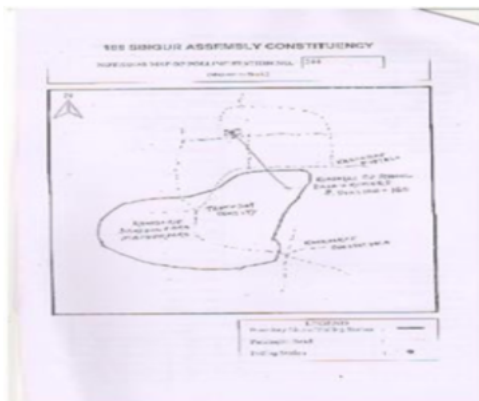

নির্বাচক নিবন্ধন আধিকারিকের স্বাক্ষর

Nazri Naksha

Google Map View

Polling Station Building Front View

Polling Station Front View

Cad View

DISTRICT - HOOGHLY
ASSEMBLY CONSTITUENCY - 188, SINGUR
PS NO & NAME - 344, KHARSARA PRATHOMK VEYALAY ROOMING-2