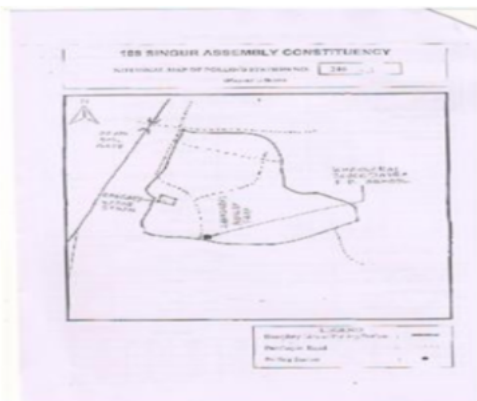

Nazri Naksha