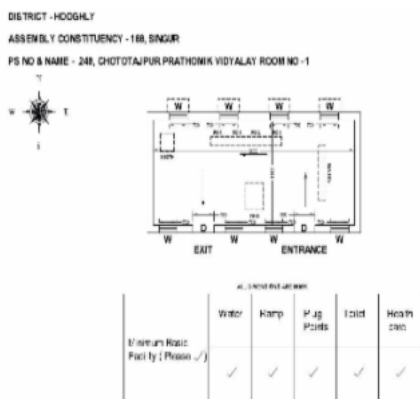

নির্বাচক নিবন্ধন আধিকারিকের স্বাক্ষর

Nazri Naksha

Google Map View

Polling Station Building Front View

Polling Station Front View

Cad View

Key MAP View

| | | | | | |
|---|--------------------------------|---|--------------------------------|---|--------------------------------|
| 1 নাম : আনজুম খাতুন মায়ের নাম : হালিমা বিবি বাড়ির নং : নং 250 বয়স : 34 লিঙ্গ : মহিলা | WIT1463710 ফটো উপলব্ধ | 2 নাম : রনু অধিকারী স্বামীর নাম : হারাধন অধিকারী বাড়ির নং : n0242 বয়স : 49 লিঙ্গ : মহিলা | GRL2858918 ফটো উপলব্ধ | 3 নাম : সৌরভ অধিকারী পিতার নাম : হারাধন অধিকারী বাড়ির নং : n0265 বয়স : 27 লিঙ্গ : পুরুষ | UYB2016384 ফটো উপলব্ধ |
| 4 নাম : হারাধন অধিকারী পিতার নাম : গৌর অধিকারী বাড়ির নং : n0241 বয়স : 53 লিঙ্গ : পুরুষ | WB/26/178/294397 ফটো উপলব্ধ | 5 নাম : অমিত আশ পিতার নাম : আলোক আশ বাড়ির নং : এন0200 বয়স : 25 লিঙ্গ : পুরুষ | UYB2124386 ফটো উপলব্ধ | 6 নাম : তুষা কুণ্ডু স্বামীর নাম : শুভজিৎ কুণ্ডু বাড়ির নং : এন0048 বয়স : 27 লিঙ্গ : মহিলা | UYB2129880 ফটো উপলব্ধ |
| 7 নাম : সুদীপা কুণ্ডু পিতার নাম : দিবাকর কুণ্ডু বাড়ির নং : এন0055 বয়স : 25 লিঙ্গ : মহিলা | UYB2129906 ফটো উপলব্ধ | 8 নাম : মৌসুমী কুন্ডু স্বামীর নাম : অশোক কুন্ডু বাড়ির নং : n0105 বয়স : 47 লিঙ্গ : মহিলা | UYB1324433 ফটো উপলব্ধ | 9 নাম : গৌতম কুণ্ডু পিতার নাম : অজিত কুণ্ডু বাড়ির নং : n0013 বয়স : 44 লিঙ্গ : পুরুষ | GRL1794825 ফটো উপলব্ধ |
| 10 নাম : অসীমা কুণ্ডু স্বামীর নাম : অজিত কুণ্ডু বাড়ির নং : n0013 বয়স : 64 লিঙ্গ : মহিলা | WB/26/178/312599 ফটো উপলব্ধ | 11 নাম : অজিত কুণ্ডু পিতার নাম : বলাই কুণ্ডু বাড়ির নং : n0013 বয়স : 73 লিঙ্গ : পুরুষ | WB/26/178/312389 ফটো উপলব্ধ | 12 নাম : প্রতিমা ভড় স্বামীর নাম : নিমাই ভড় বাড়ির নং : n0012 বয়স : 64 লিঙ্গ : মহিলা | WB/26/178/312320 ফটো উপলব্ধ |
| 13 নাম : রূপালী কুণ্ডু স্বামীর নাম : উত্তম কুণ্ডু বাড়ির নং : n0012 বয়স : 55 লিঙ্গ : মহিলা | WB/26/178/312130 ফটো উপলব্ধ | 14 নাম : উত্তম কুণ্ডু পিতার নাম : তারক কুণ্ডু বাড়ির নং : n0012 বয়স : 63 লিঙ্গ : পুরুষ | WB/26/178/312522 ফটো উপলব্ধ | 15 নাম : অশোক কুণ্ডু পিতার নাম : ননী গোপাল কুণ্ডু বাড়ির নং : n0008 বয়স : 66 লিঙ্গ : পুরুষ | WB/26/178/312351 ফটো উপলব্ধ |
| 16 নাম : লক্ষীনারায়ন কুণ্ডু পিতার নাম : ননী গোপাল কুণ্ডু বাড়ির নং : n0008 বয়স : 69 লিঙ্গ : পুরুষ | WB/26/178/312388 ফটো উপলব্ধ | 17 নাম : মনোজিৎ কুন্ডু পিতার নাম : অজুন কুন্ডু বাড়ির নং : n0007 বয়স : 39 লিঙ্গ : পুরুষ | GRL3090461 ফটো উপলব্ধ | 18 নাম : সুনিল কুমার কুন্ডু পিতার নাম : শৈলচরন কুন্ডু বাড়ির নং : n0106 বয়স : 48 লিঙ্গ : পুরুষ | GRL1653831 ফটো উপলব্ধ |
| 19 নাম : বরুণ কুণ্ডু পিতার নাম : শৈলচরন কুণ্ডু বাড়ির নং : n0106 বয়স : 51 লিঙ্গ : পুরুষ | WB/26/178/312311 ফটো উপলব্ধ | 20 নাম : জ্যোৎস্না কুণ্ডু স্বামীর নাম : অরুণ কুণ্ডু বাড়ির নং : n0106 বয়স : 50 লিঙ্গ : মহিলা | WB/26/178/312209 ফটো উপলব্ধ | 21 নাম : অরুণ কুণ্ডু পিতার নাম : শৈলচরন কুণ্ডু বাড়ির নং : n0106 বয়স : 55 লিঙ্গ : পুরুষ | WB/26/178/312229 ফটো উপলব্ধ |
| 22 নাম : শংকরী কুণ্ডু স্বামীর নাম : শৈলচরন কুণ্ডু বাড়ির নং : n0106 বয়স : 71 লিঙ্গ : মহিলা | WB/26/178/312210 ফটো উপলব্ধ | 23 নাম : লাল্টু কুন্ডু পিতার নাম : গৌরমোহন কুন্ডু বাড়ির নং : n0104 বয়স : 46 লিঙ্গ : পুরুষ | GRL2466480 ফটো উপলব্ধ | 24 নাম : মাধবী কুণ্ডু স্বামীর নাম : গৌরমোহন কুণ্ডু বাড়ির নং : n0104 বয়স : 61 লিঙ্গ : মহিলা | WB/26/178/312202 ফটো উপলব্ধ |
| 25 নাম : রুমা কুন্ডু পিতার নাম : রাজকুমার কুন্ডু বাড়ির নং : n0046 বয়স : 33 লিঙ্গ : মহিলা | UYB1792902 ফটো উপলব্ধ | 26 নাম : সোমনাথ কুন্ডু পিতার নাম : আনন্দ কুন্ডু বাড়ির নং : n0046 বয়স : 34 লিঙ্গ : পুরুষ | UYB1871938 ফটো উপলব্ধ | 27 নাম : মায়ারানী কুণ্ডু স্বামীর নাম : আনন্দ কুণ্ডু বাড়ির নং : n0046 বয়স : 58 লিঙ্গ : মহিলা | WB/26/178/312483 ফটো উপলব্ধ |
| 28 নাম : টুম্পা কুন্ডু স্বামীর নাম : অরুণ কুন্ডু বাড়ির নং : n0010 বয়স : 35 লিঙ্গ : মহিলা | VAA1584143 ফটো উপলব্ধ | 29 নাম : ডালিয়া কুন্ডু স্বামীর নাম : জয়দেব কুন্ডু বাড়ির নং : n0010 বয়স : 39 লিঙ্গ : মহিলা | UYB1432624 ফটো উপলব্ধ | 30 নাম : অরুণ কুন্ডু পিতার নাম : কার্তিক কুন্ডু বাড়ির নং : n0010 বয়স : 46 লিঙ্গ : পুরুষ | GRL3090487 ফটো উপলব্ধ |