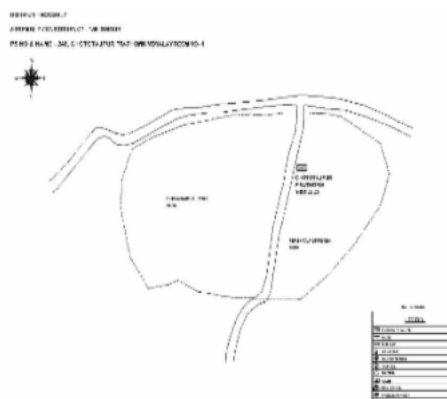

Key MAP View