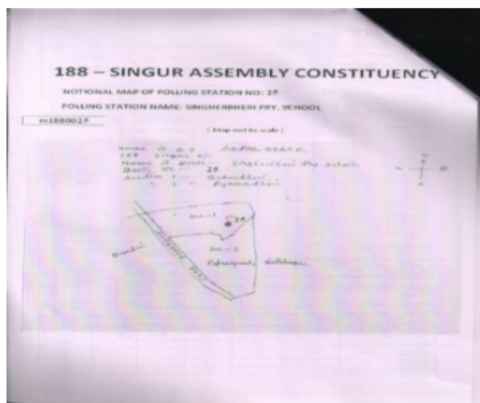

Nazri Naksha