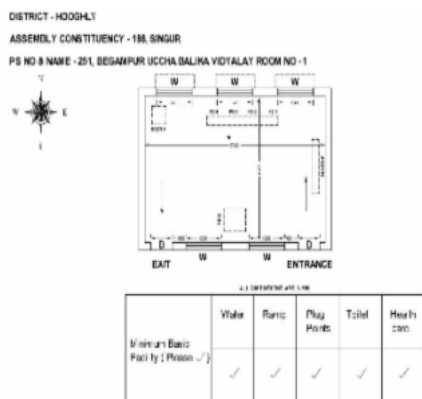

নির্বাচক নিবন্ধন আধিকারিকের স্বাক্ষর

Nazri Naksha

Google Map View

Polling Station Building Front View

Polling Station Front View

Cad View

Key MAP View

1 নাম : সেখ জামি উদ্দিন পিতার নাম : সেখ সাজাহান বাড়ির নং : n0073 বয়স : 39 লিঙ্গ : পুরুষ	GRL3383692 ফটো উপলব্ধ	2 নাম : সেখ বুলবুল পিতার নাম : ইয়ার আলি সেখ বাড়ির নং : n0071 বয়স : 66 লিঙ্গ : পুরুষ	WB/26/178/339117 ফটো উপলব্ধ	3 নাম : নাসিমা বিবি স্বামীর নাম : সেখ জাহাঙ্গীর আলি বাড়ির নং : n0205 বয়স : 36 লিঙ্গ : মহিলা	UYB2016905 ফটো উপলব্ধ
4 নাম : সাবিনা বেগম স্বামীর নাম : সেখ ইয়াকিন বাড়ির নং : n0208 বয়স : 44 লিঙ্গ : মহিলা	UYB2016939 ফটো উপলব্ধ	5 নাম : রেশমা বেগম স্বামীর নাম : রাজ আলি সেখ বাড়ির নং : n0209 বয়স : 33 লিঙ্গ : মহিলা	UYB2016947 ফটো উপলব্ধ	6 নাম : সেখ জাকির পিতার নাম : সেখ সাফিউল রহমান বাড়ির নং : n0111 বয়স : 33 লিঙ্গ : পুরুষ	UYB2027969 ফটো উপলব্ধ
7 নাম : আনোয়ারা বেগম স্বামীর নাম : নিজামউদ্দিন মল্লিক বাড়ির নং : n0086 বয়স : 33 লিঙ্গ : মহিলা	UYB1583061 ফটো উপলব্ধ	8 নাম : সেখ আব্দুল রাজ্জাক পিতার নাম : সেখ সাজ্জাত আলি বাড়ির নং : n0235 বয়স : 26 লিঙ্গ : পুরুষ	UYB2031896 ফটো উপলব্ধ	9 নাম : আনোয়ারা বেগম স্বামীর নাম : সামসুদ্দিন সেখ বাড়ির নং : n0156 বয়স : 39 লিঙ্গ : মহিলা	GRL3294618 ফটো উপলব্ধ
10 নাম : নিজামউদ্দিন মল্লিক পিতার নাম : ফয়জেল হক মল্লিক বাড়ির নং : n0064 বয়স : 44 লিঙ্গ : পুরুষ	GRL3091733 ফটো উপলব্ধ	11 নাম : কামালউদ্দিন মল্লিক পিতার নাম : ফয়জেল হক মল্লিক বাড়ির নং : n0064 বয়স : 48 লিঙ্গ : পুরুষ	UYB1171883 ফটো উপলব্ধ	12 নাম : সালমা সুলতানা বেগম স্বামীর নাম : সেখ আব্বাস আলি বাড়ির নং : n0189 বয়স : 31 লিঙ্গ : মহিলা	UYB1969450 ফটো উপলব্ধ
13 নাম : আলিমা বেগম স্বামীর নাম : সেখ জিয়াউল বাড়ির নং : n0189 বয়স : 31 লিঙ্গ : মহিলা	UYB1969468 ফটো উপলব্ধ	14 নাম : মারুফা বেগম স্বামীর নাম : সেক আব্বাস বাড়ির নং : n0193 বয়স : 31 লিঙ্গ : মহিলা	UYB2016780 ফটো উপলব্ধ	15 নাম : সাইমা বেগম স্বামীর নাম : সেখ সামিম বাড়ির নং : n0198 বয়স : 37 লিঙ্গ : মহিলা	UYB2016830 ফটো উপলব্ধ
16 নাম : গিয়াসউদ্দিন মল্লিক পিতার নাম : ফয়জেল হক মল্লিক বাড়ির নং : n0064 বয়স : 38 লিঙ্গ : পুরুষ	GRL3208949 ফটো উপলব্ধ	17 নাম : সেখ সাহাবুদ্দীন হোসেন পিতার নাম : সেখ আলাউদ্দিন বাড়ির নং : n0109 বয়স : 43 লিঙ্গ : পুরুষ	UYB1794361 ফটো উপলব্ধ	18 নাম : সরিফা বেগম স্বামীর নাম : গিয়াসউদ্দিন মল্লিক বাড়ির নং : n0064 বয়স : 32 লিঙ্গ : মহিলা	UYB1958131 ফটো উপলব্ধ
19 নাম : দ্যুৎ কুমার সেন পিতার নাম : নবকুমার সেন বাড়ির নং : নং. 107 বয়স : 27 লিঙ্গ : পুরুষ	UYB2140598 ফটো উপলব্ধ	20 নাম : সেখ নঈম আলি পিতার নাম : সেখ ওহাব আলি বাড়ির নং : n0228 বয়স : 35 লিঙ্গ : পুরুষ	UYB2045086 ফটো উপলব্ধ	21 নাম : গুনেহার খাতুন পিতার নাম : সেখ কিতাব উদ্দিন বাড়ির নং : n0072 বয়স : 43 লিঙ্গ : পুরুষ	UYB1434075 ফটো উপলব্ধ
22 নাম : সেখ আলাম পিতার নাম : সেখ রেজোয়ান বাড়ির নং : 00 বয়স : 29 লিঙ্গ : পুরুষ	UYB1872894 ফটো উপলব্ধ	23 নাম : সেখ আসিফ উদ্দিন পিতার নাম : সেখ সাইফুদ্দিন বাড়ির নং : N0141 বয়স : 26 লিঙ্গ : পুরুষ	UYB2240356 ফটো উপলব্ধ	24 নাম : নাগিস পারভিন স্বামীর নাম : সেখ সাফিউদ্দিন বাড়ির নং : N0139 বয়স : 25 লিঙ্গ : মহিলা	UYB2241347 ফটো উপলব্ধ
25 নাম : সুরাইয়া খাতুন পিতার নাম : সেখ সাইফুদ্দিন বাড়ির নং : N0141 বয়স : 24 লিঙ্গ : মহিলা	UYB2240331 ফটো উপলব্ধ	26 নাম : তাসলিমা বেগম স্বামীর নাম : সেখ ইসাদ আলি বাড়ির নং : এন000 বয়স : 26 লিঙ্গ : মহিলা	UYB2454999 ফটো উপলব্ধ	27 নাম : হালিমা বেগম স্বামীর নাম : সেখ নিজাম উদ্দিন বাড়ির নং : এন000 বয়স : 26 লিঙ্গ : মহিলা	UYB2454809 ফটো উপলব্ধ
28 নাম : সেখ আমিদ আলী পিতার নাম : সেখ আসরাফ আলী বাড়ির নং : n0167 বয়স : 34 লিঙ্গ : পুরুষ	UYB1794346 ফটো উপলব্ধ	29 নাম : ফরিদা বেগম স্বামীর নাম : রোমজান আলি সেখ বাড়ির নং : n0071 বয়স : 46 লিঙ্গ : মহিলা	GRL2873040 ফটো উপলব্ধ	30 নাম : রোমজান আলি সেখ পিতার নাম : বুলবুল সেখ বাড়ির নং : n0071 বয়স : 46 লিঙ্গ : পুরুষ	GRL2873032 ফটো উপলব্ধ