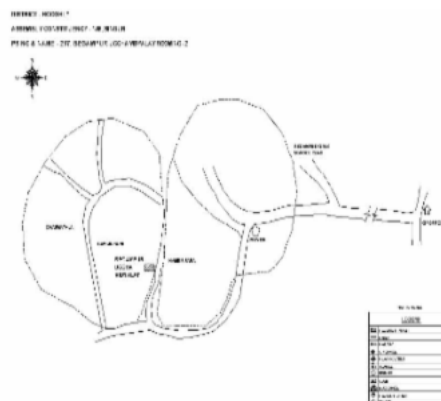

Key MAP View