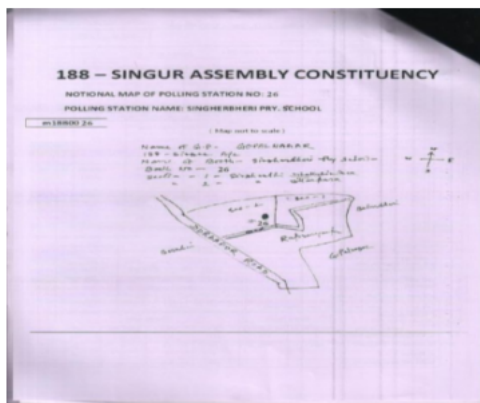

Nazri Naksha