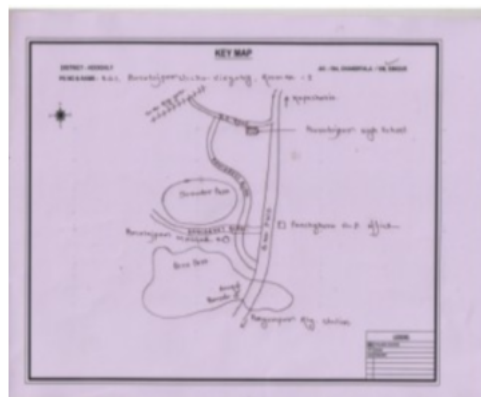

Key MAP View