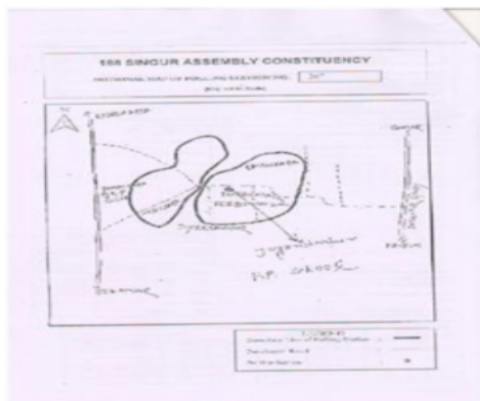

Nazri Naksha