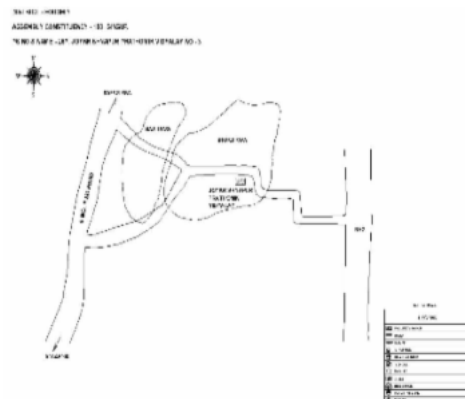

Key MAP View