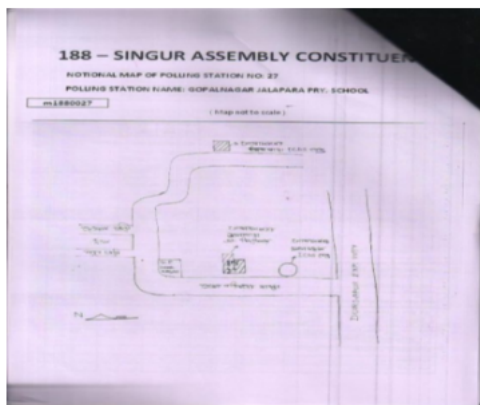

Nazri Naksha